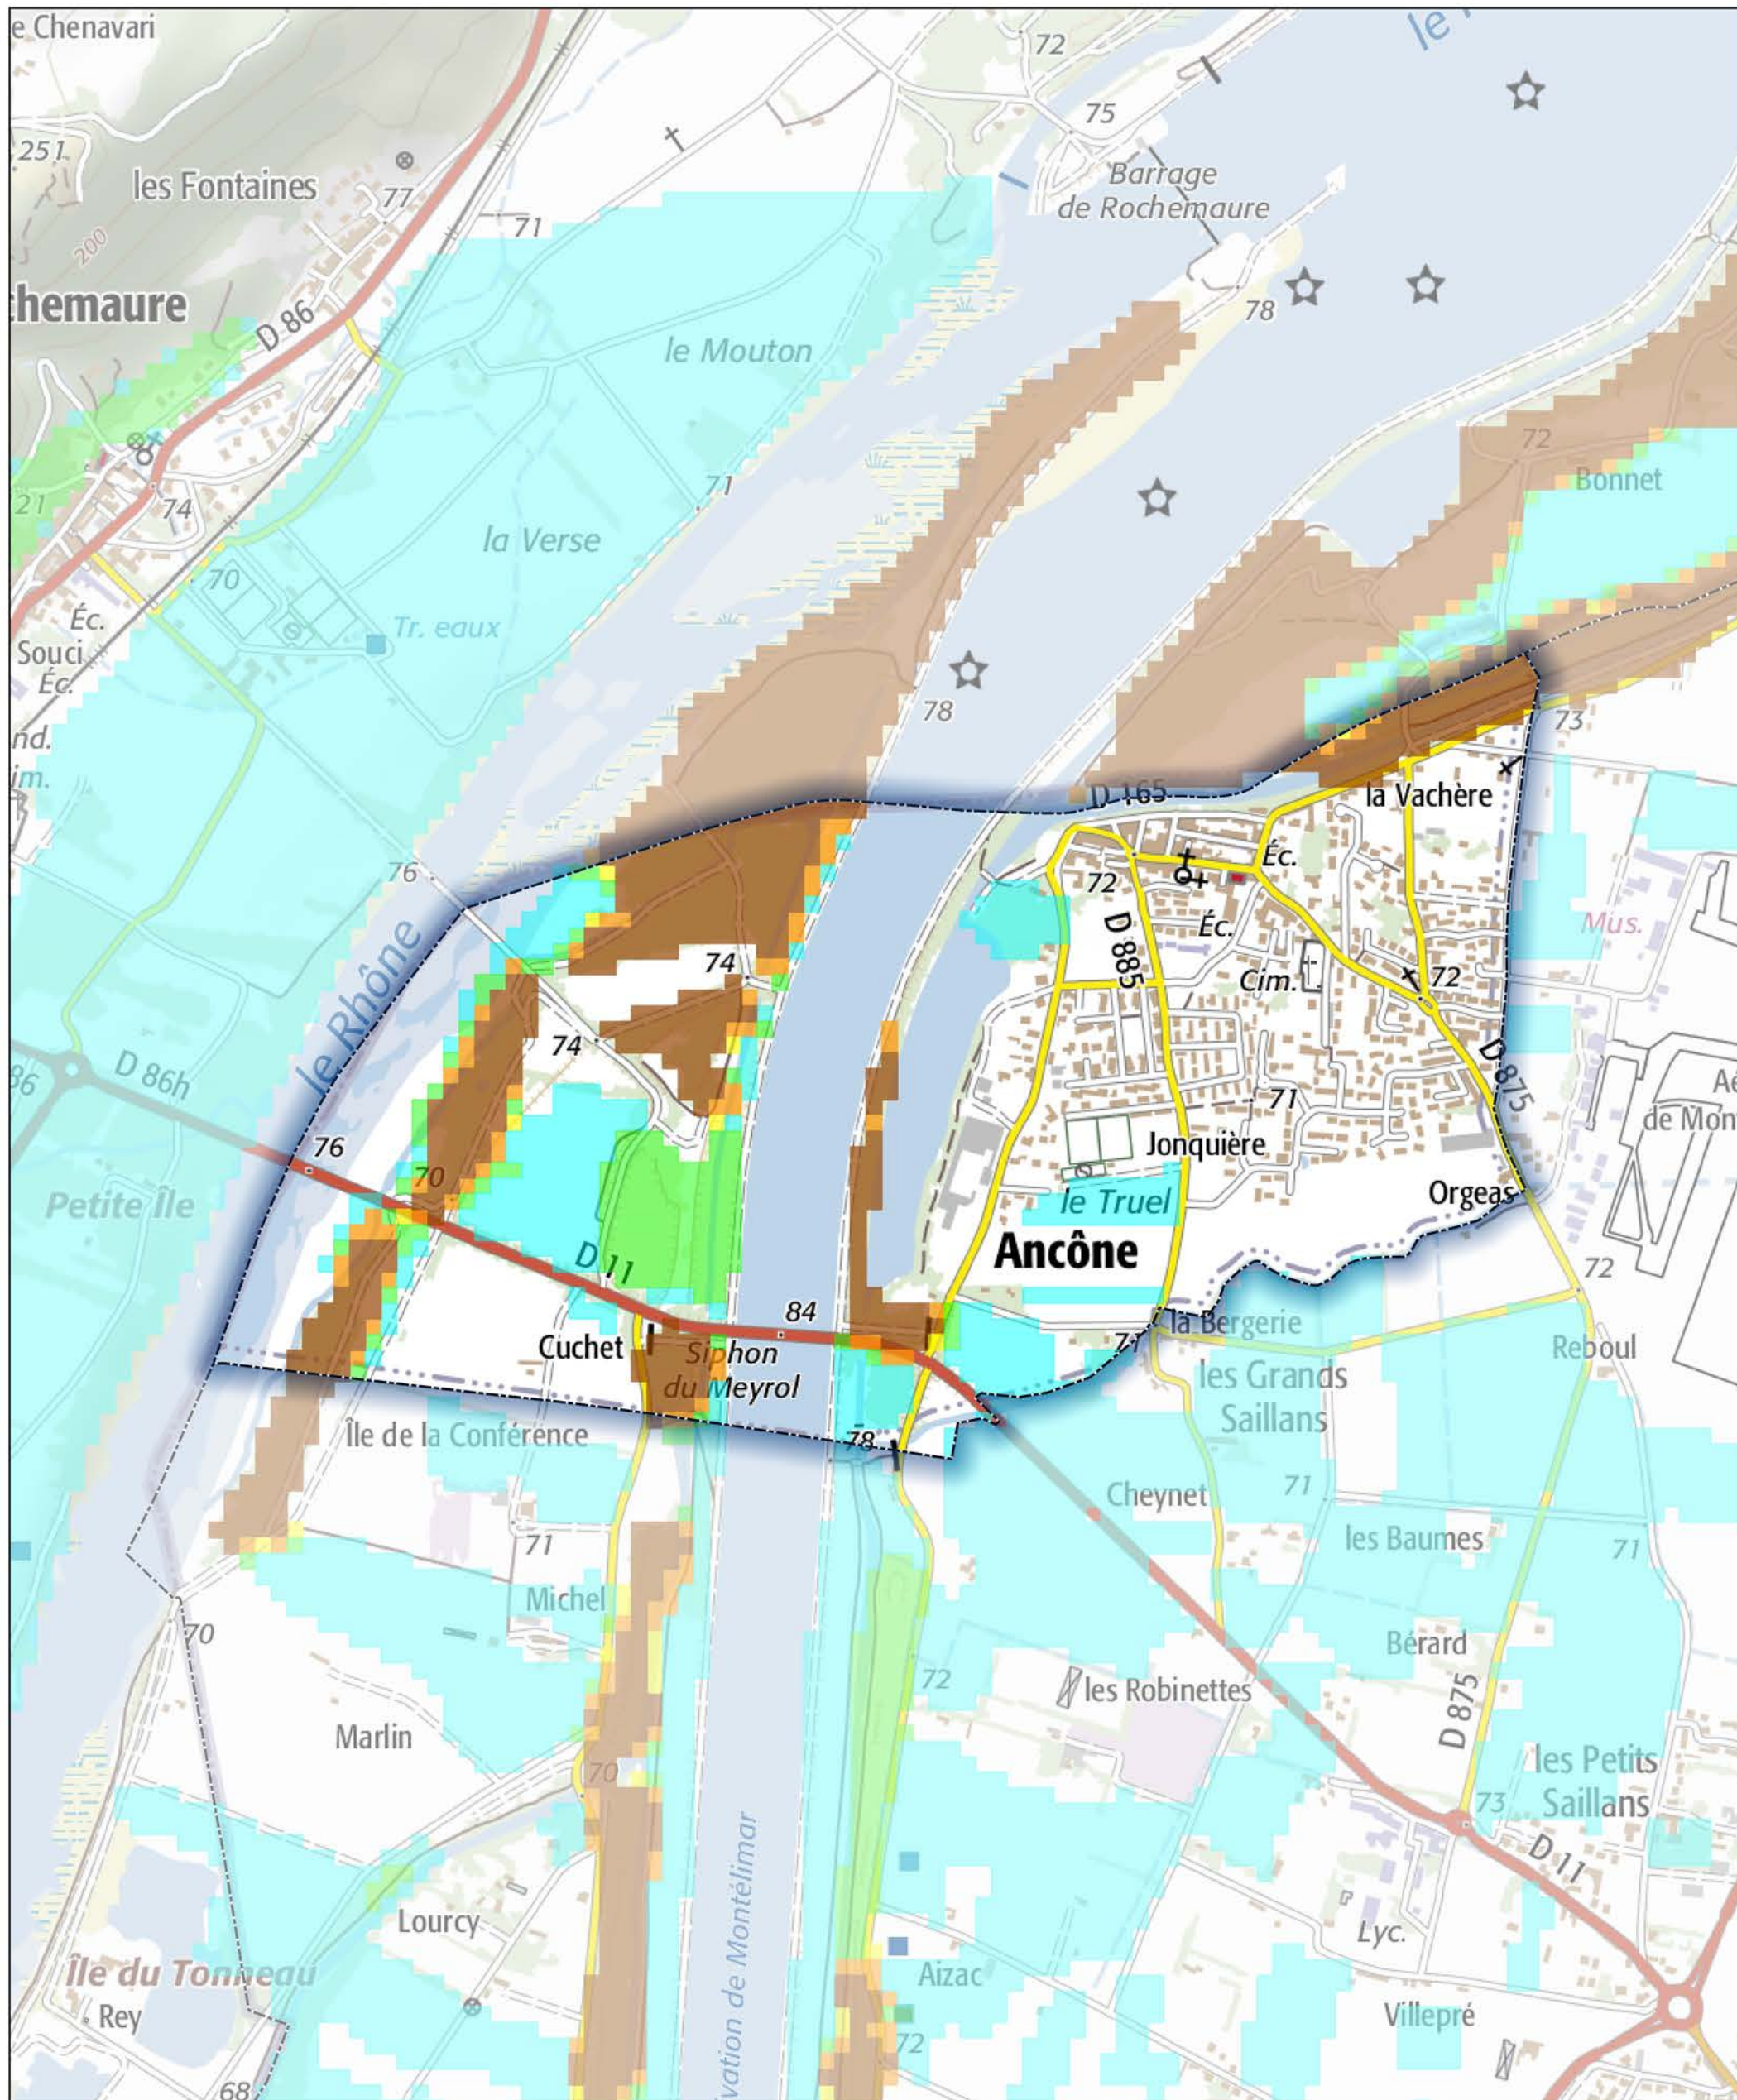

Commune de Ancône

- Aléa très faible
- Aléa faible
- Aléa moyen
- Aléa fort
- Aléa très fort

Sources : ©IGNF Scan 25®,
©IGNF BD CARTO® version 3-1,
Agence MTD, Juin 2017
Réalisation : D.D.T. de la Drôme - septembre 2018

ECHELLE : 1 / 10000