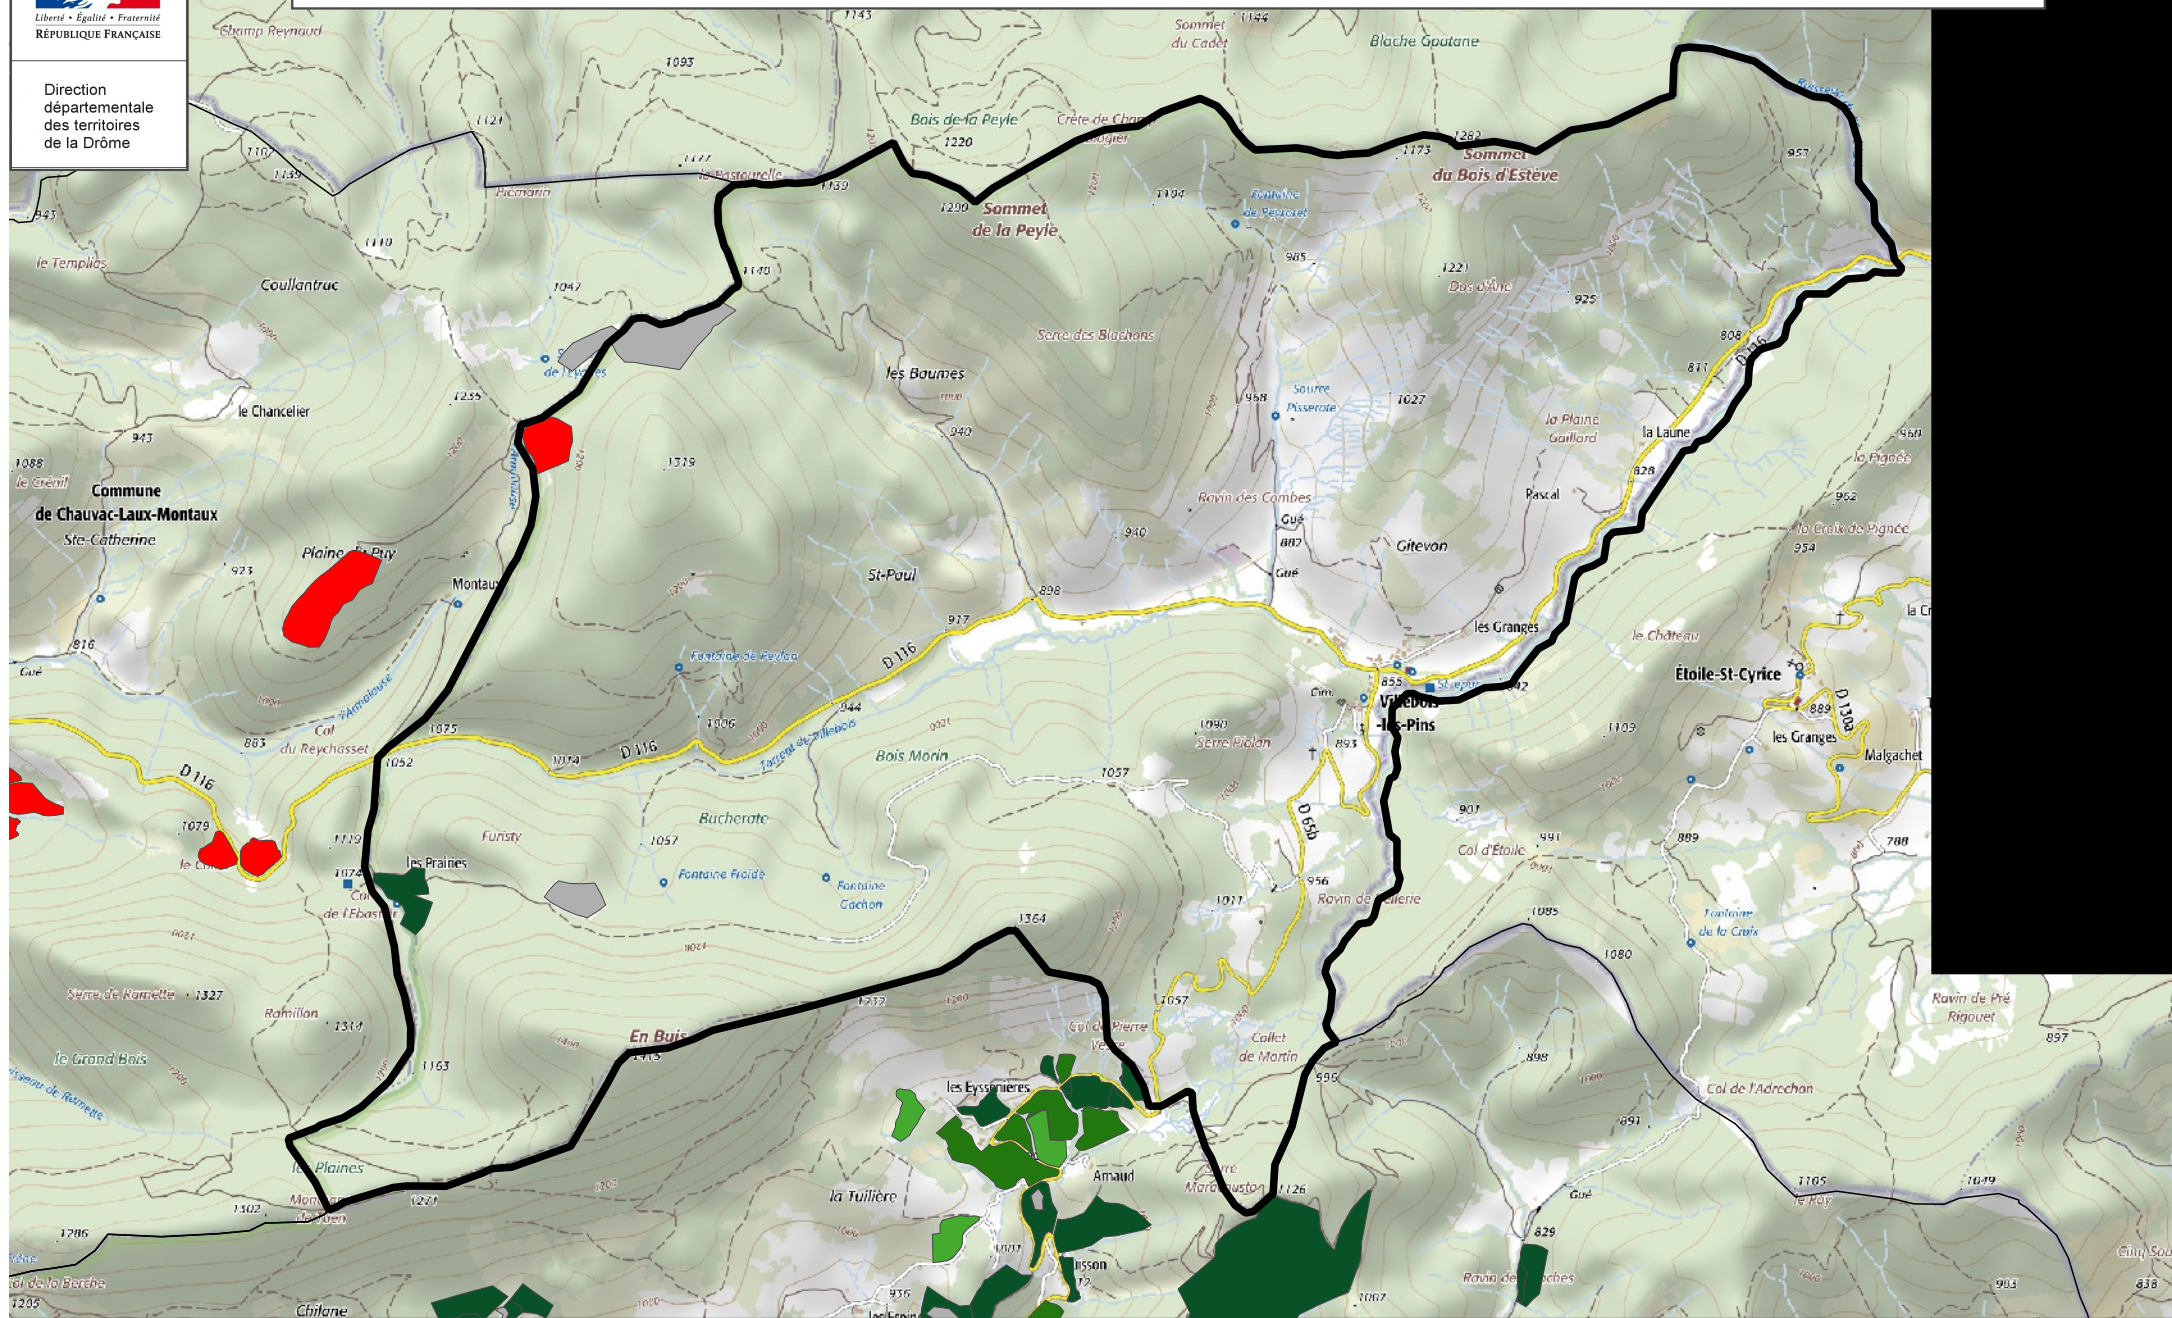

Direction
départementale
des territoires
de la Drôme

Déclarations PAC végétales 2016 - Commune de : VILLEBOIS-LES-PINS

Echelle : 1:24 914

Sources : ©IGN - ADMIN EXPRESS®
©RPG MAAF-ASP - 2016

©DDT26 - 2016
Réalisation : D.D.T. de la Drôme - SIG

Culture :

CEREALES

OLEAGINEUX

PROTEAGINEUX

CULTURE DE FIBRES

JACHERES

LEGUMINEUSES

LEGUMINEUSES FOURRAGERES

FOURRAGES

SURFACES HERBACEES TEMPORAIRES

PRAIRIES OU PATURAGES PERMANENTS

LEGUMES ET FRUITS

ARBORICULTURE

VITICULTURE

PPAM

DIVERS

Siège hors Drôme