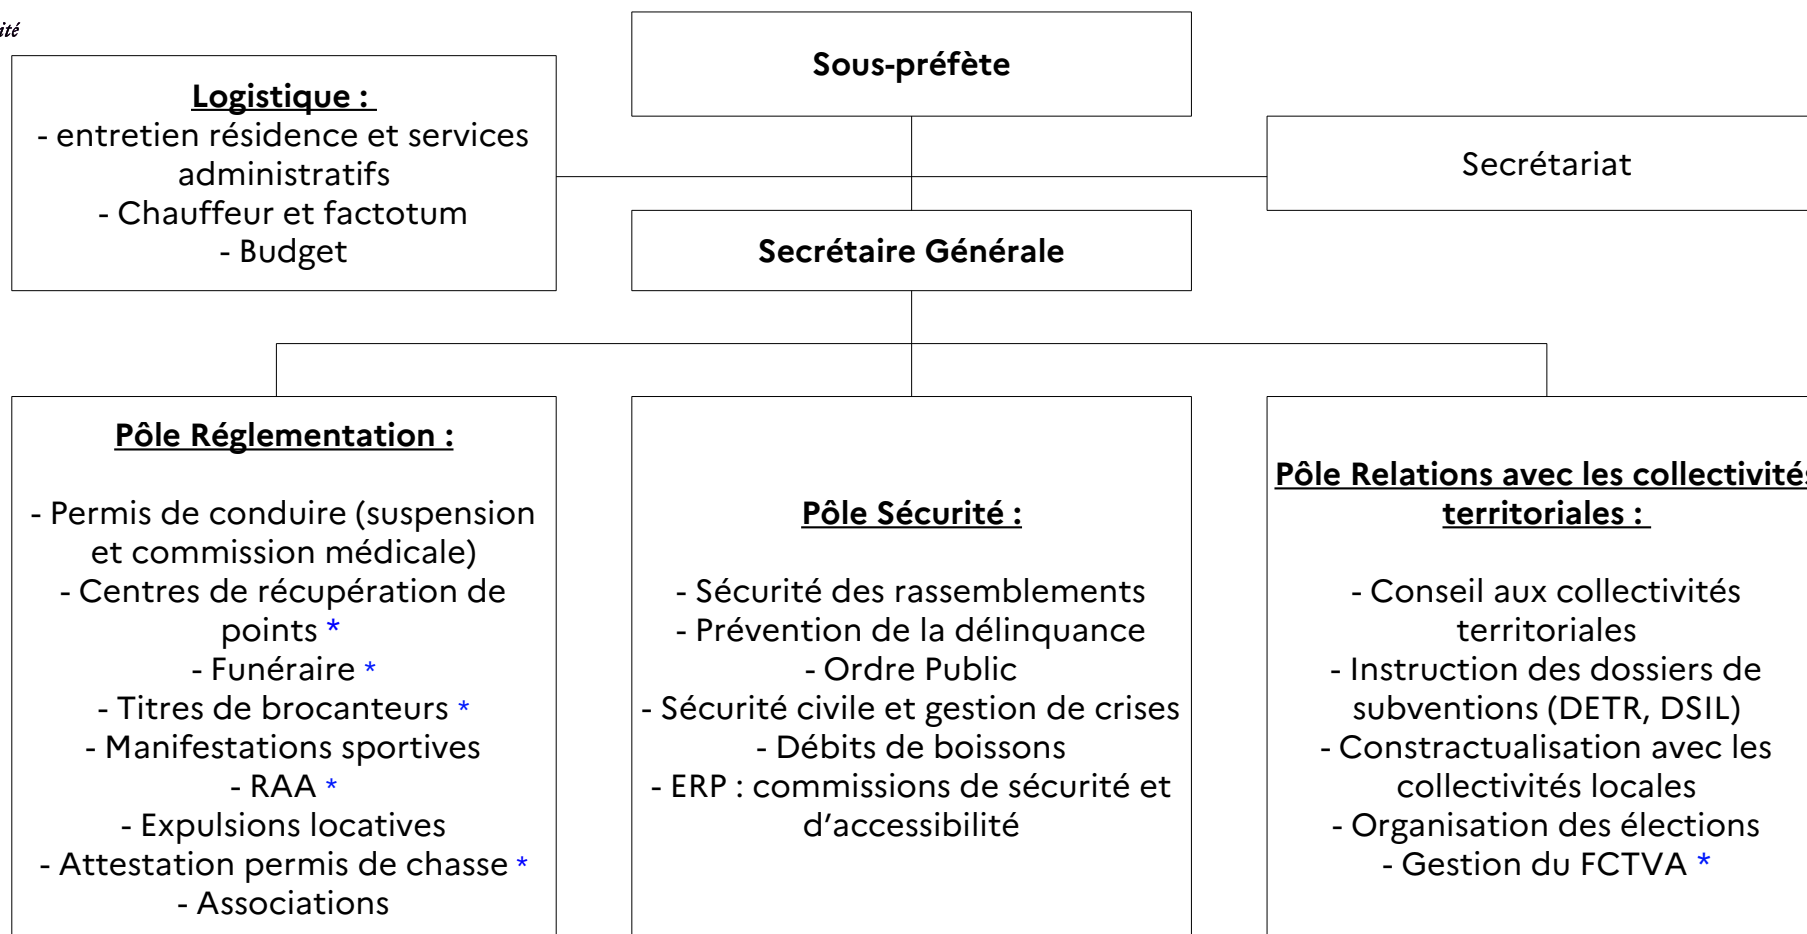

**PRÉFET
DE LA DRÔME**

*Liberté
Égalité
Fraternité*

Organigramme de la sous-préfecture de Die

accueil usagers
04 26 52 65 80

* compétence départementale

Le sous-préfet de Die exerce également les missions départementales suivantes : gestion et suivi du loup, ruralité et chasse, France Services