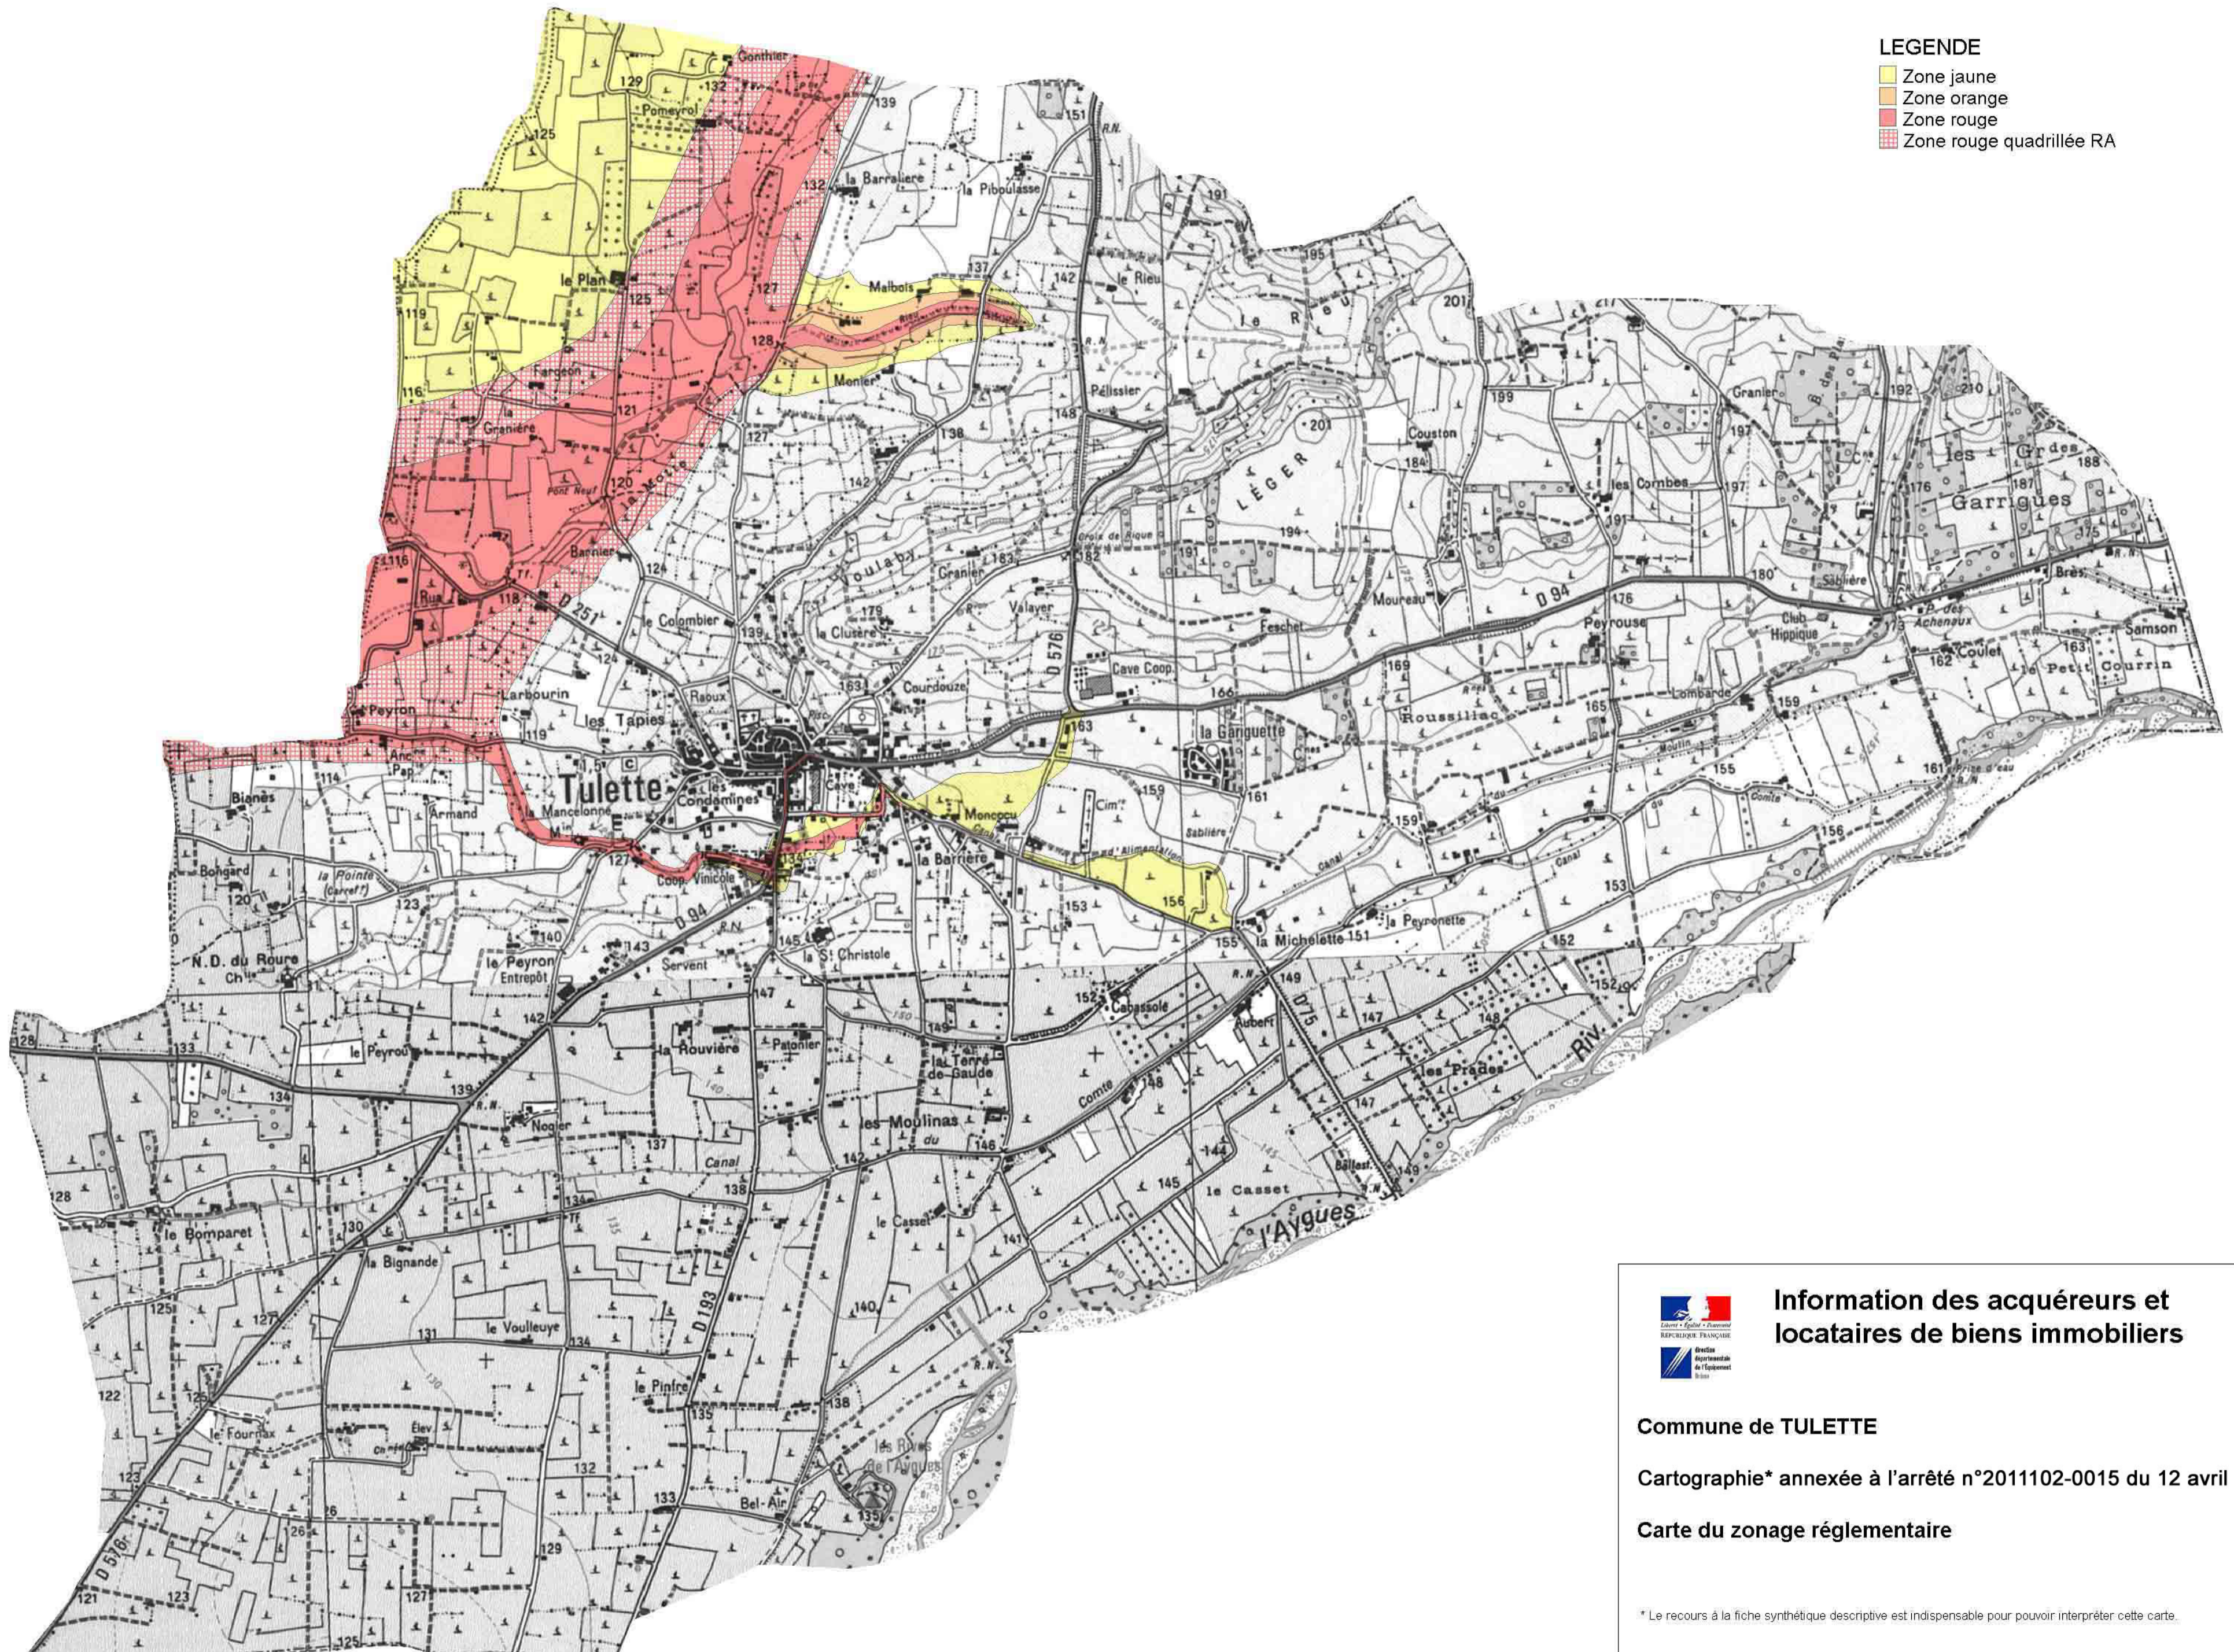

**LEGENDE**

-  Zone jaune
-  Zone orange
-  Zone rouge
-  Zone rouge quadrillée RA

**Information des acquéreurs et locataires de biens immobiliers**

**Commune de TULETTE**

Cartographie\* annexée à l'arrêté n°2011102-0015 du 12 avril 2011

**Carte du zonage réglementaire**

\* Le recours à la fiche synthétique descriptive est indispensable pour pouvoir interpréter cette carte.