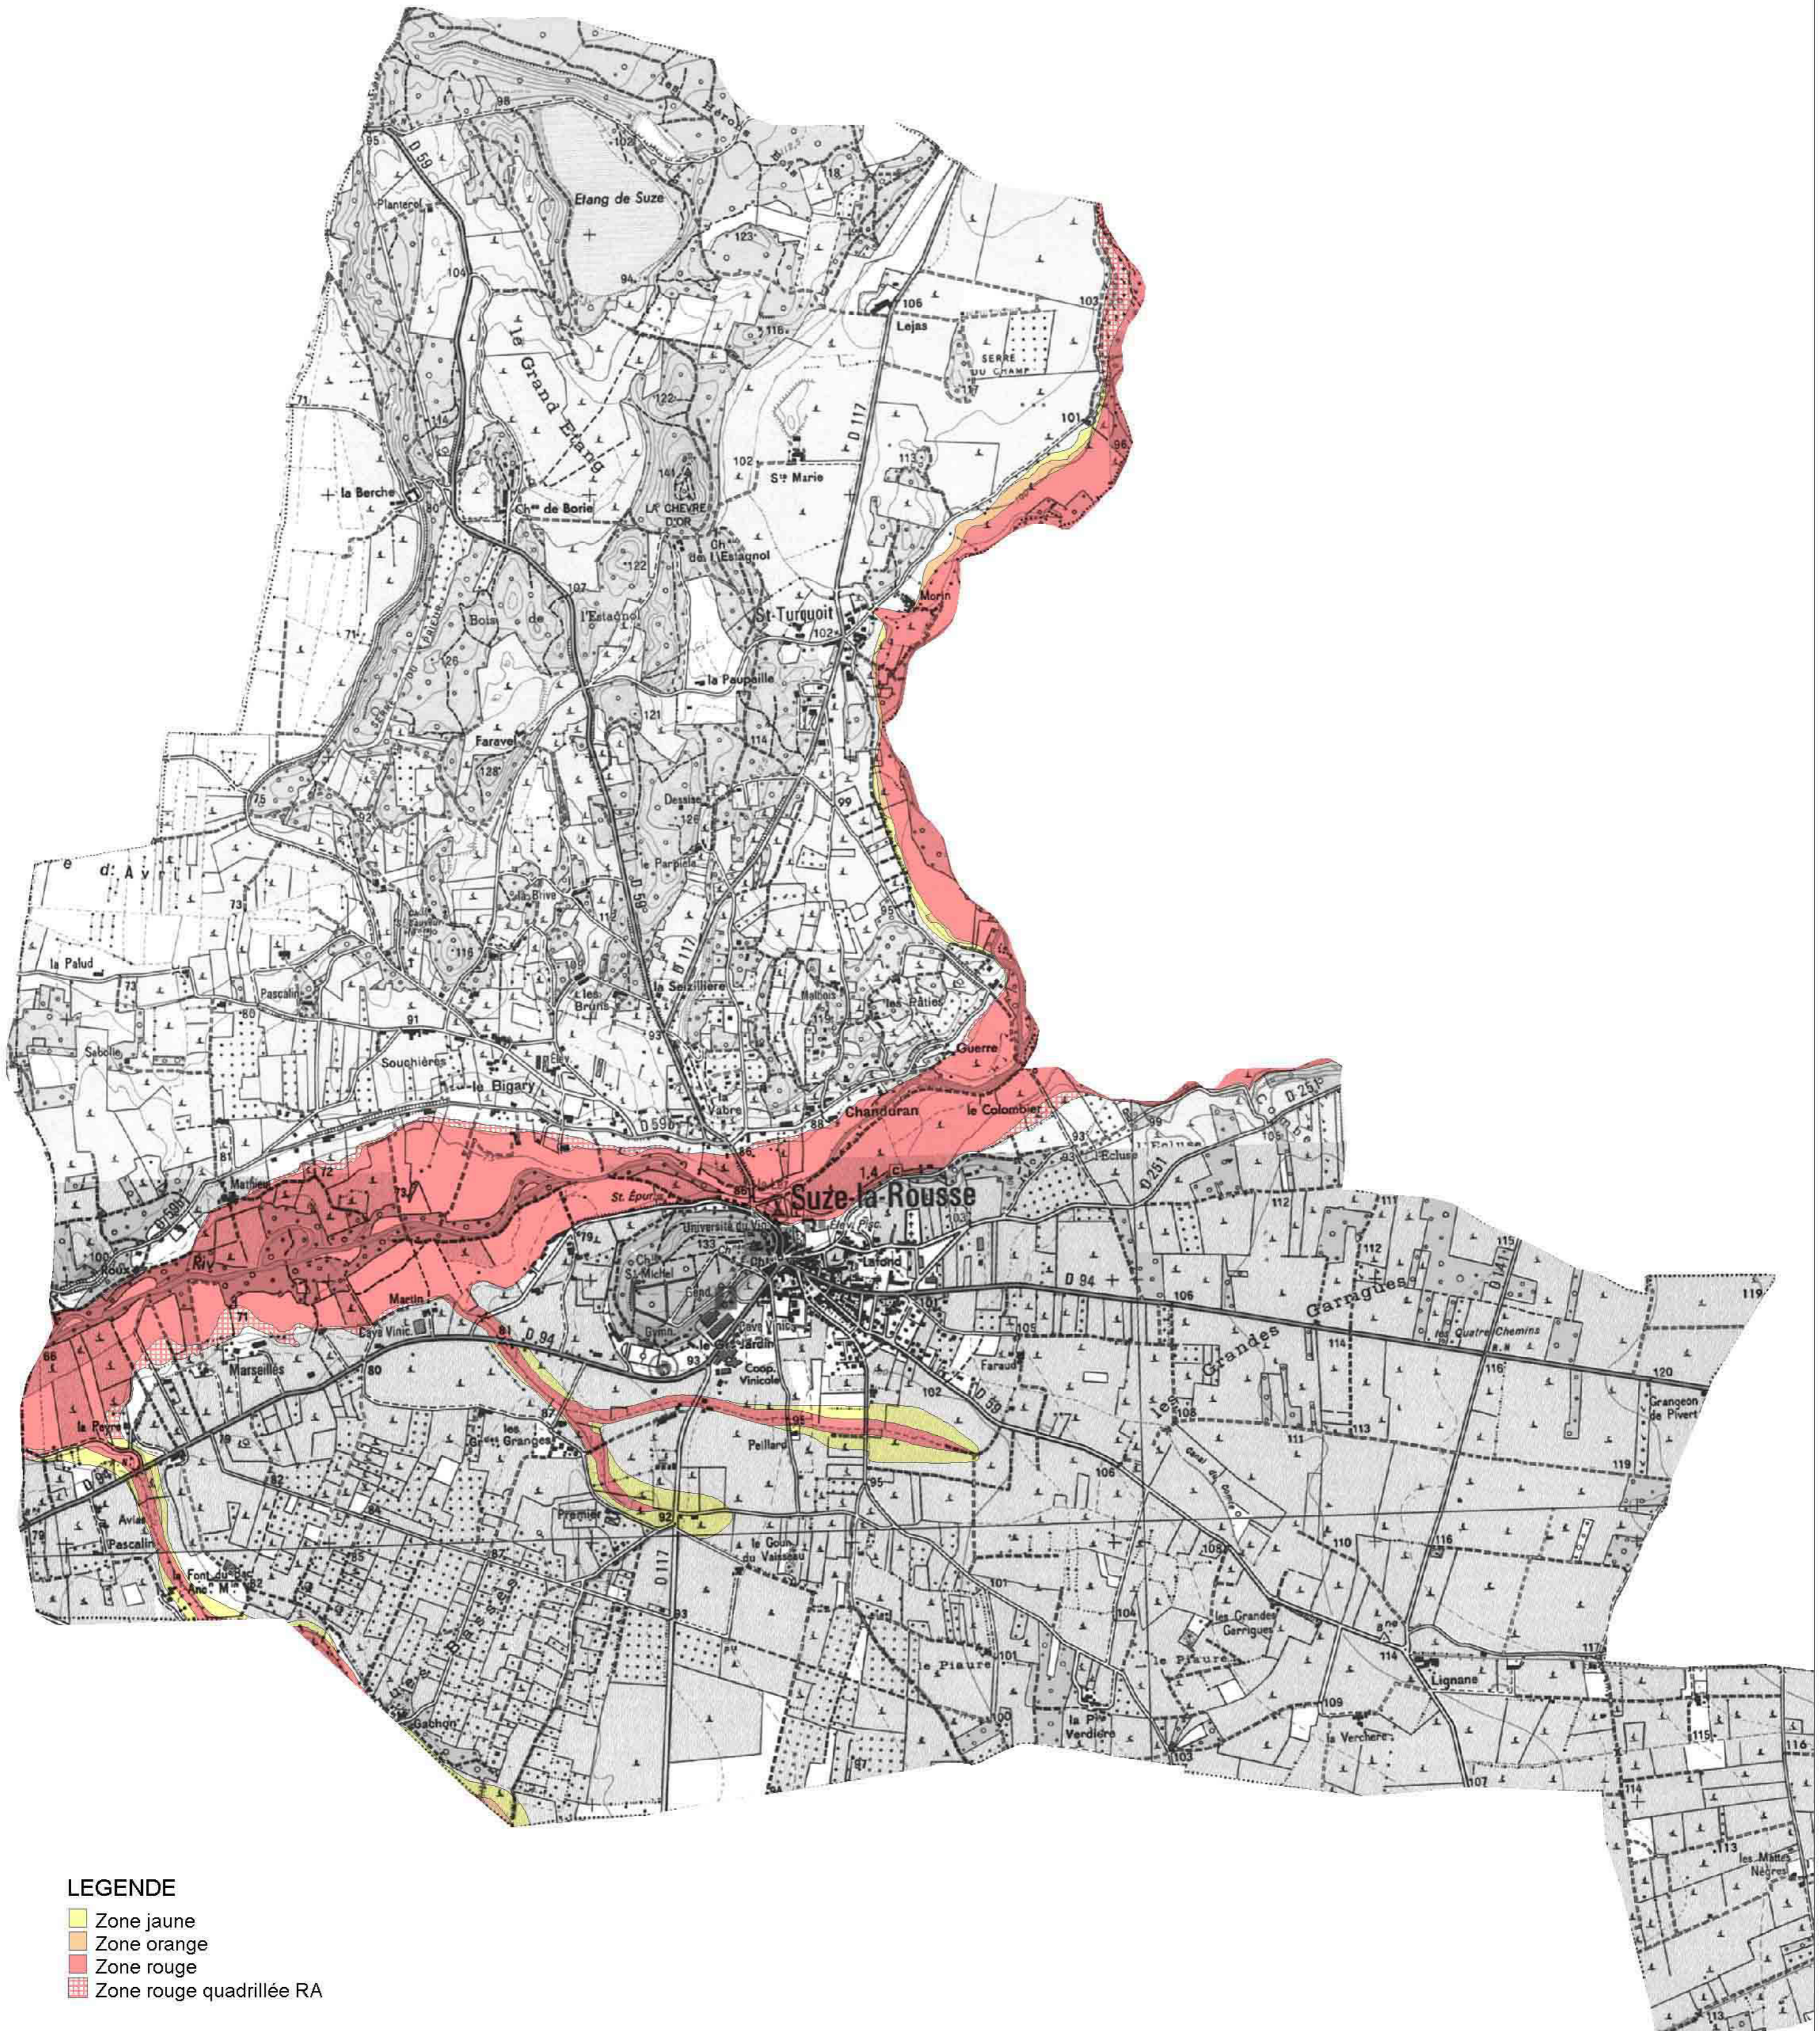

Information des acquéreurs et locataires de biens immobiliers

Commune de SUZE LA ROUSSE

Cartographie* annexée à l'arrêté n°2011102-0015 du 12 avril 2011

Carte du zonage réglementaire

* Le recours à la fiche synthétique descriptive est indispensable pour pouvoir interpréter cette carte.

LEGENDE

- Zone jaune
- Zone orange
- Zone rouge
- Zone rouge quadrillée RA