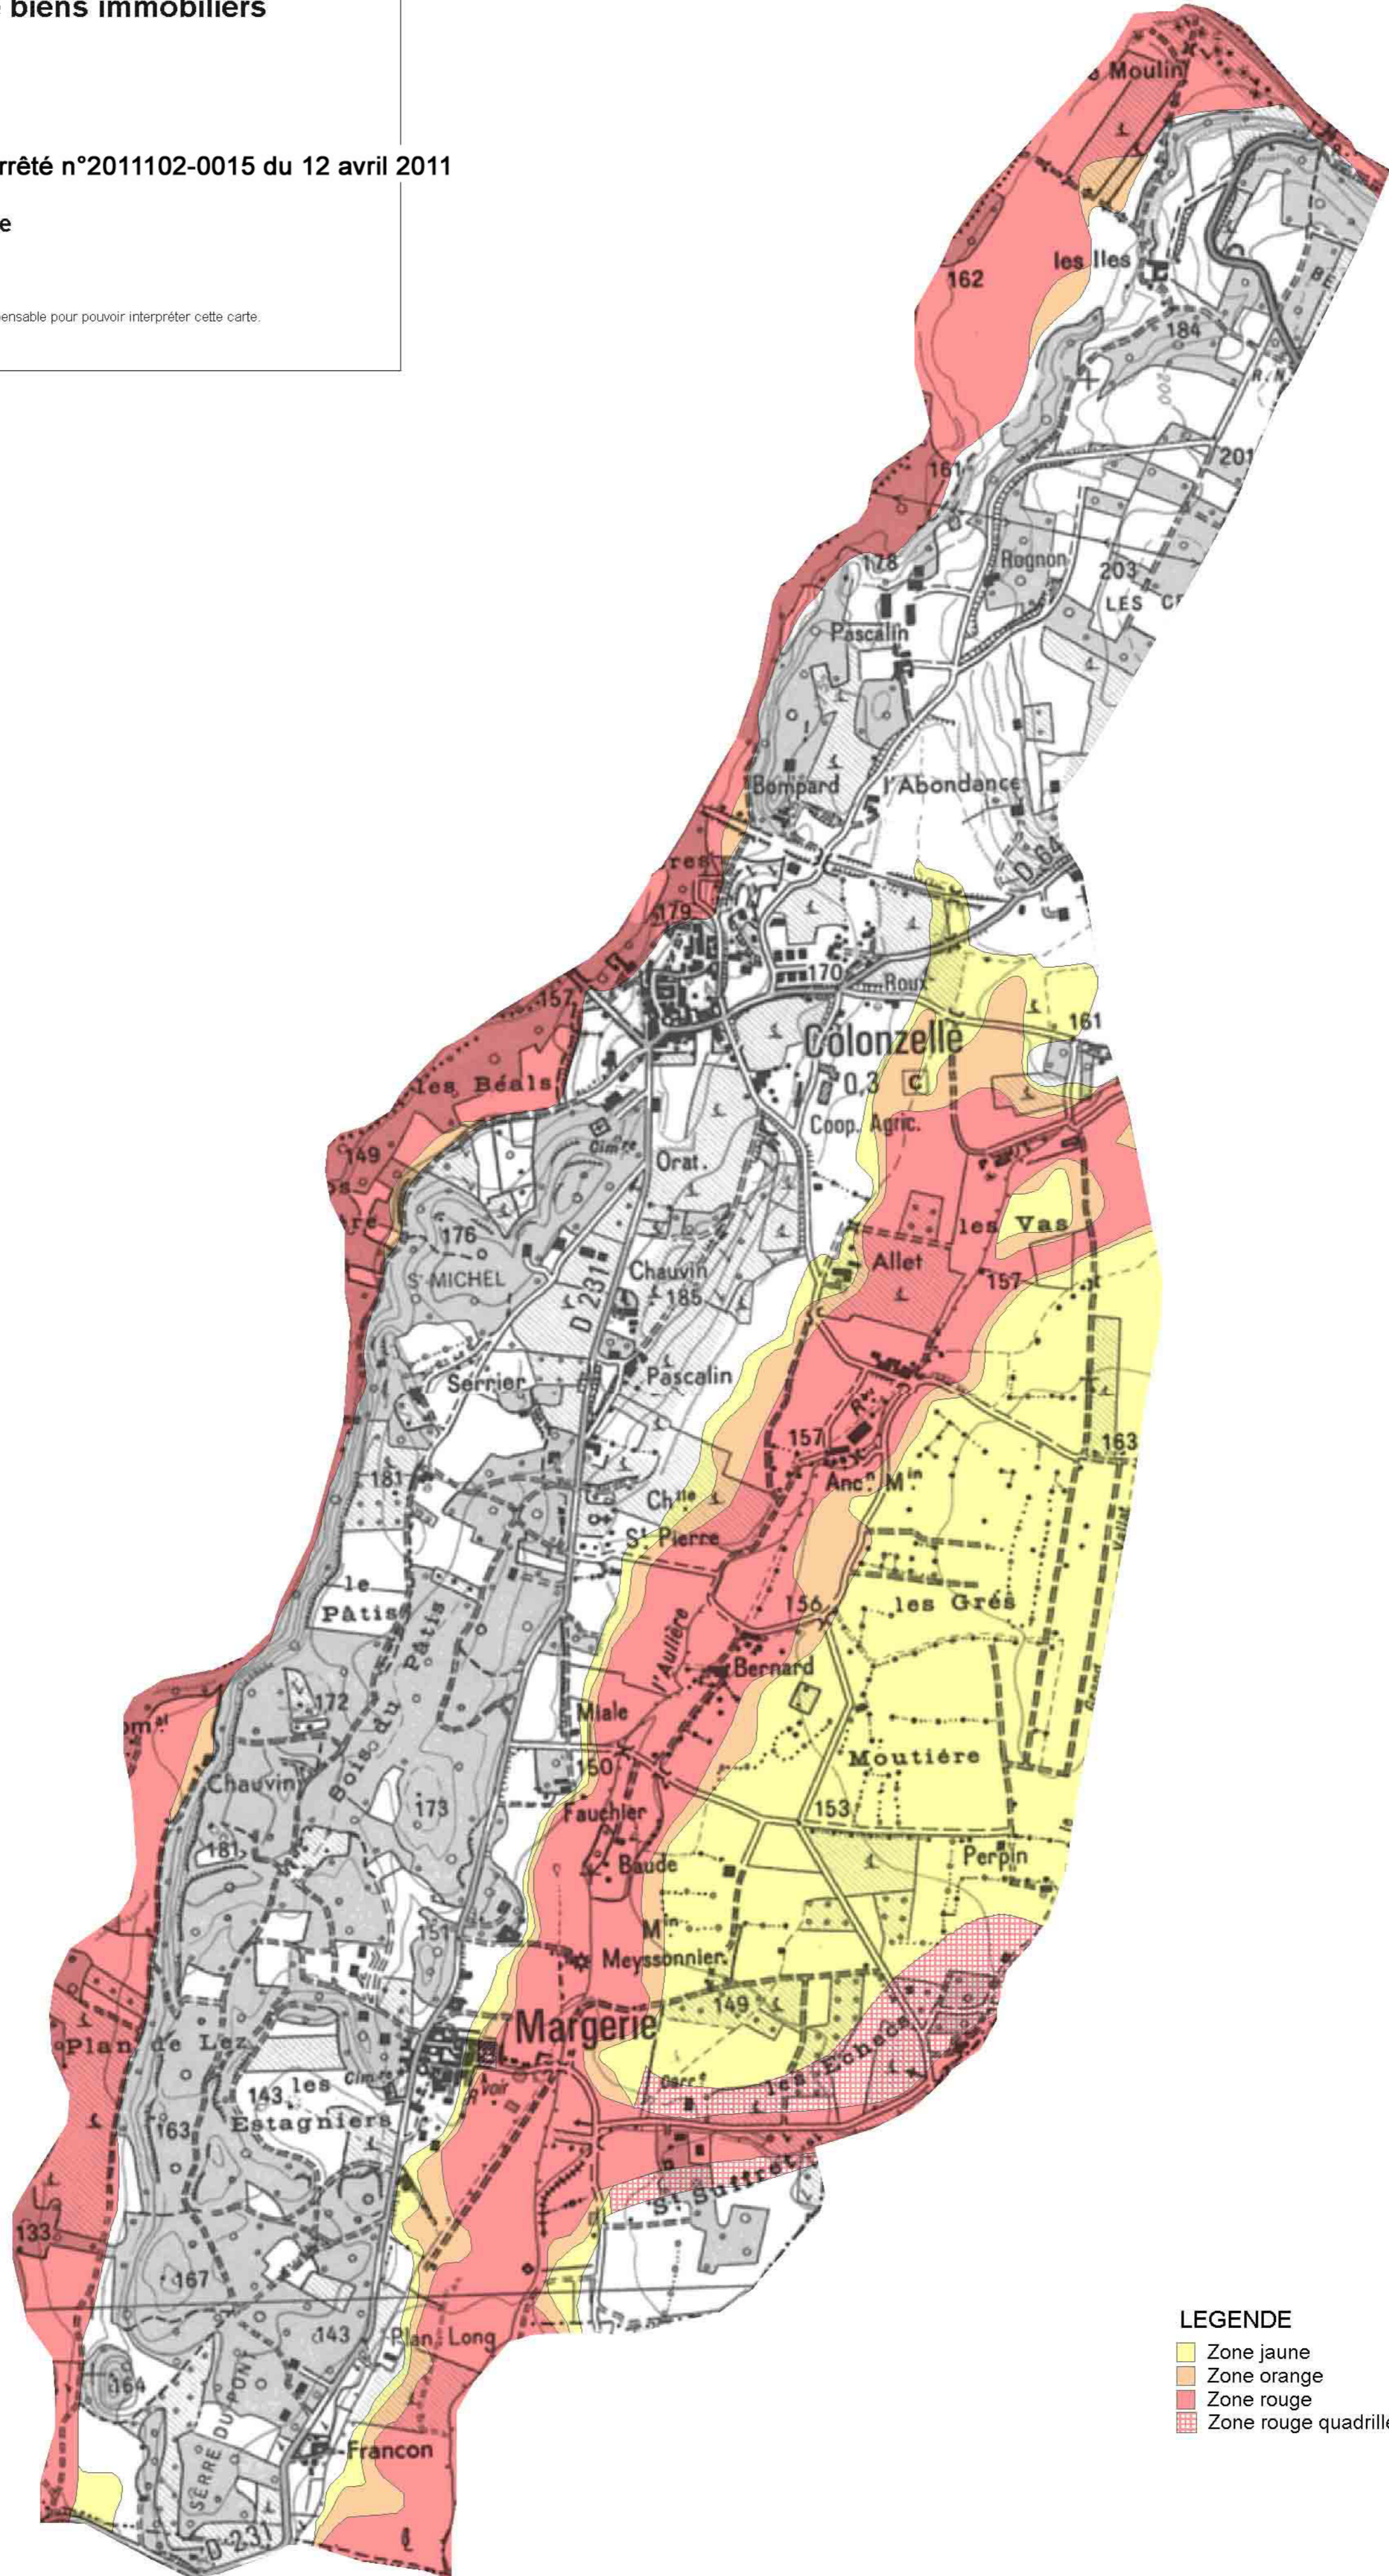

Information des acquéreurs et locataires de biens immobiliers

Commune de COLONZELLE

Cartographie* annexée à l'arrêté n°2011102-0015 du 12 avril 2011

Carte du zonage réglementaire

* Le recours à la fiche synthétique descriptive est indispensable pour pouvoir interpréter cette carte.

LEGENDE

- Zone jaune
- Zone orange
- Zone rouge
- Zone rouge quadrillée RA