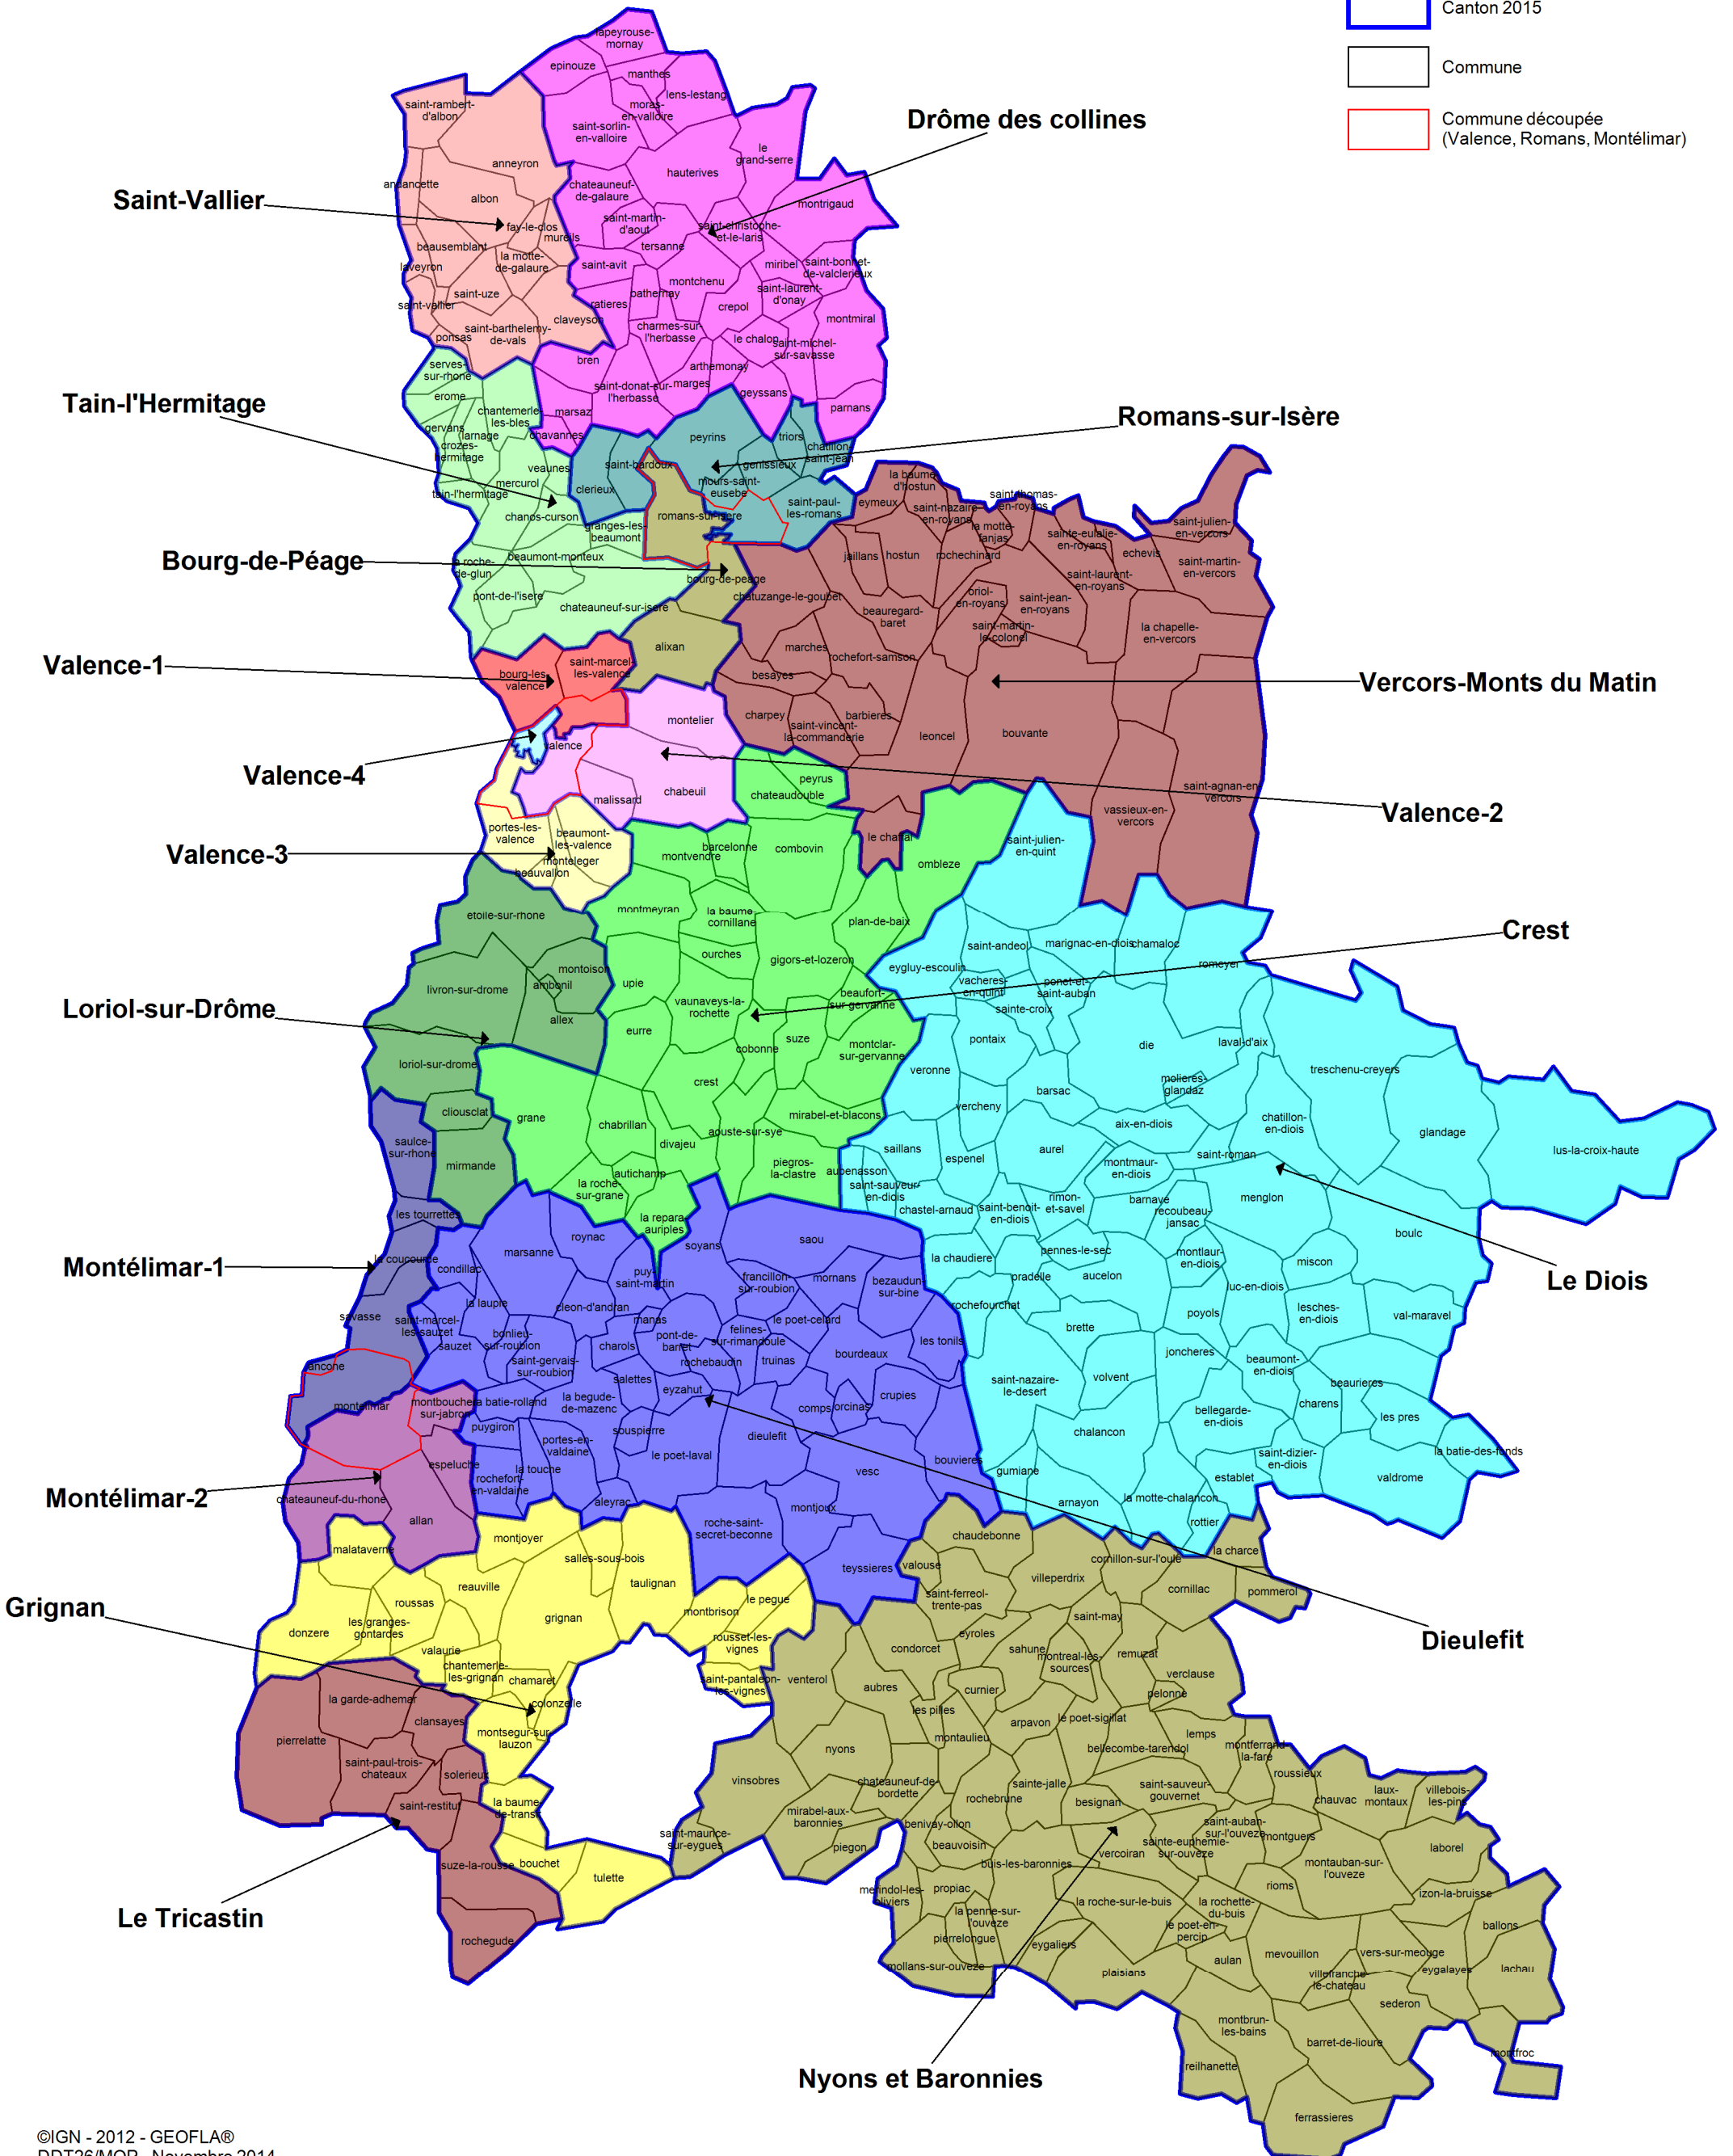

Cantons 2015 - Département de la Drôme

- Canton 2015
- Commune
- Commune découpée (Valence, Romans, Montélimar)

©IGN - 2012 - GEOFLA®
DDT26/MOP - Novembre 2014

Canton 2015 - Drôme
Décret n° 2014-191 du 20 février 2014
portant délimitation des cantons
dans le département de la Drôme

et qui "entrera en vigueur au prochain renouvellement
général des assemblées départementales suivant
la publication du présent décret"