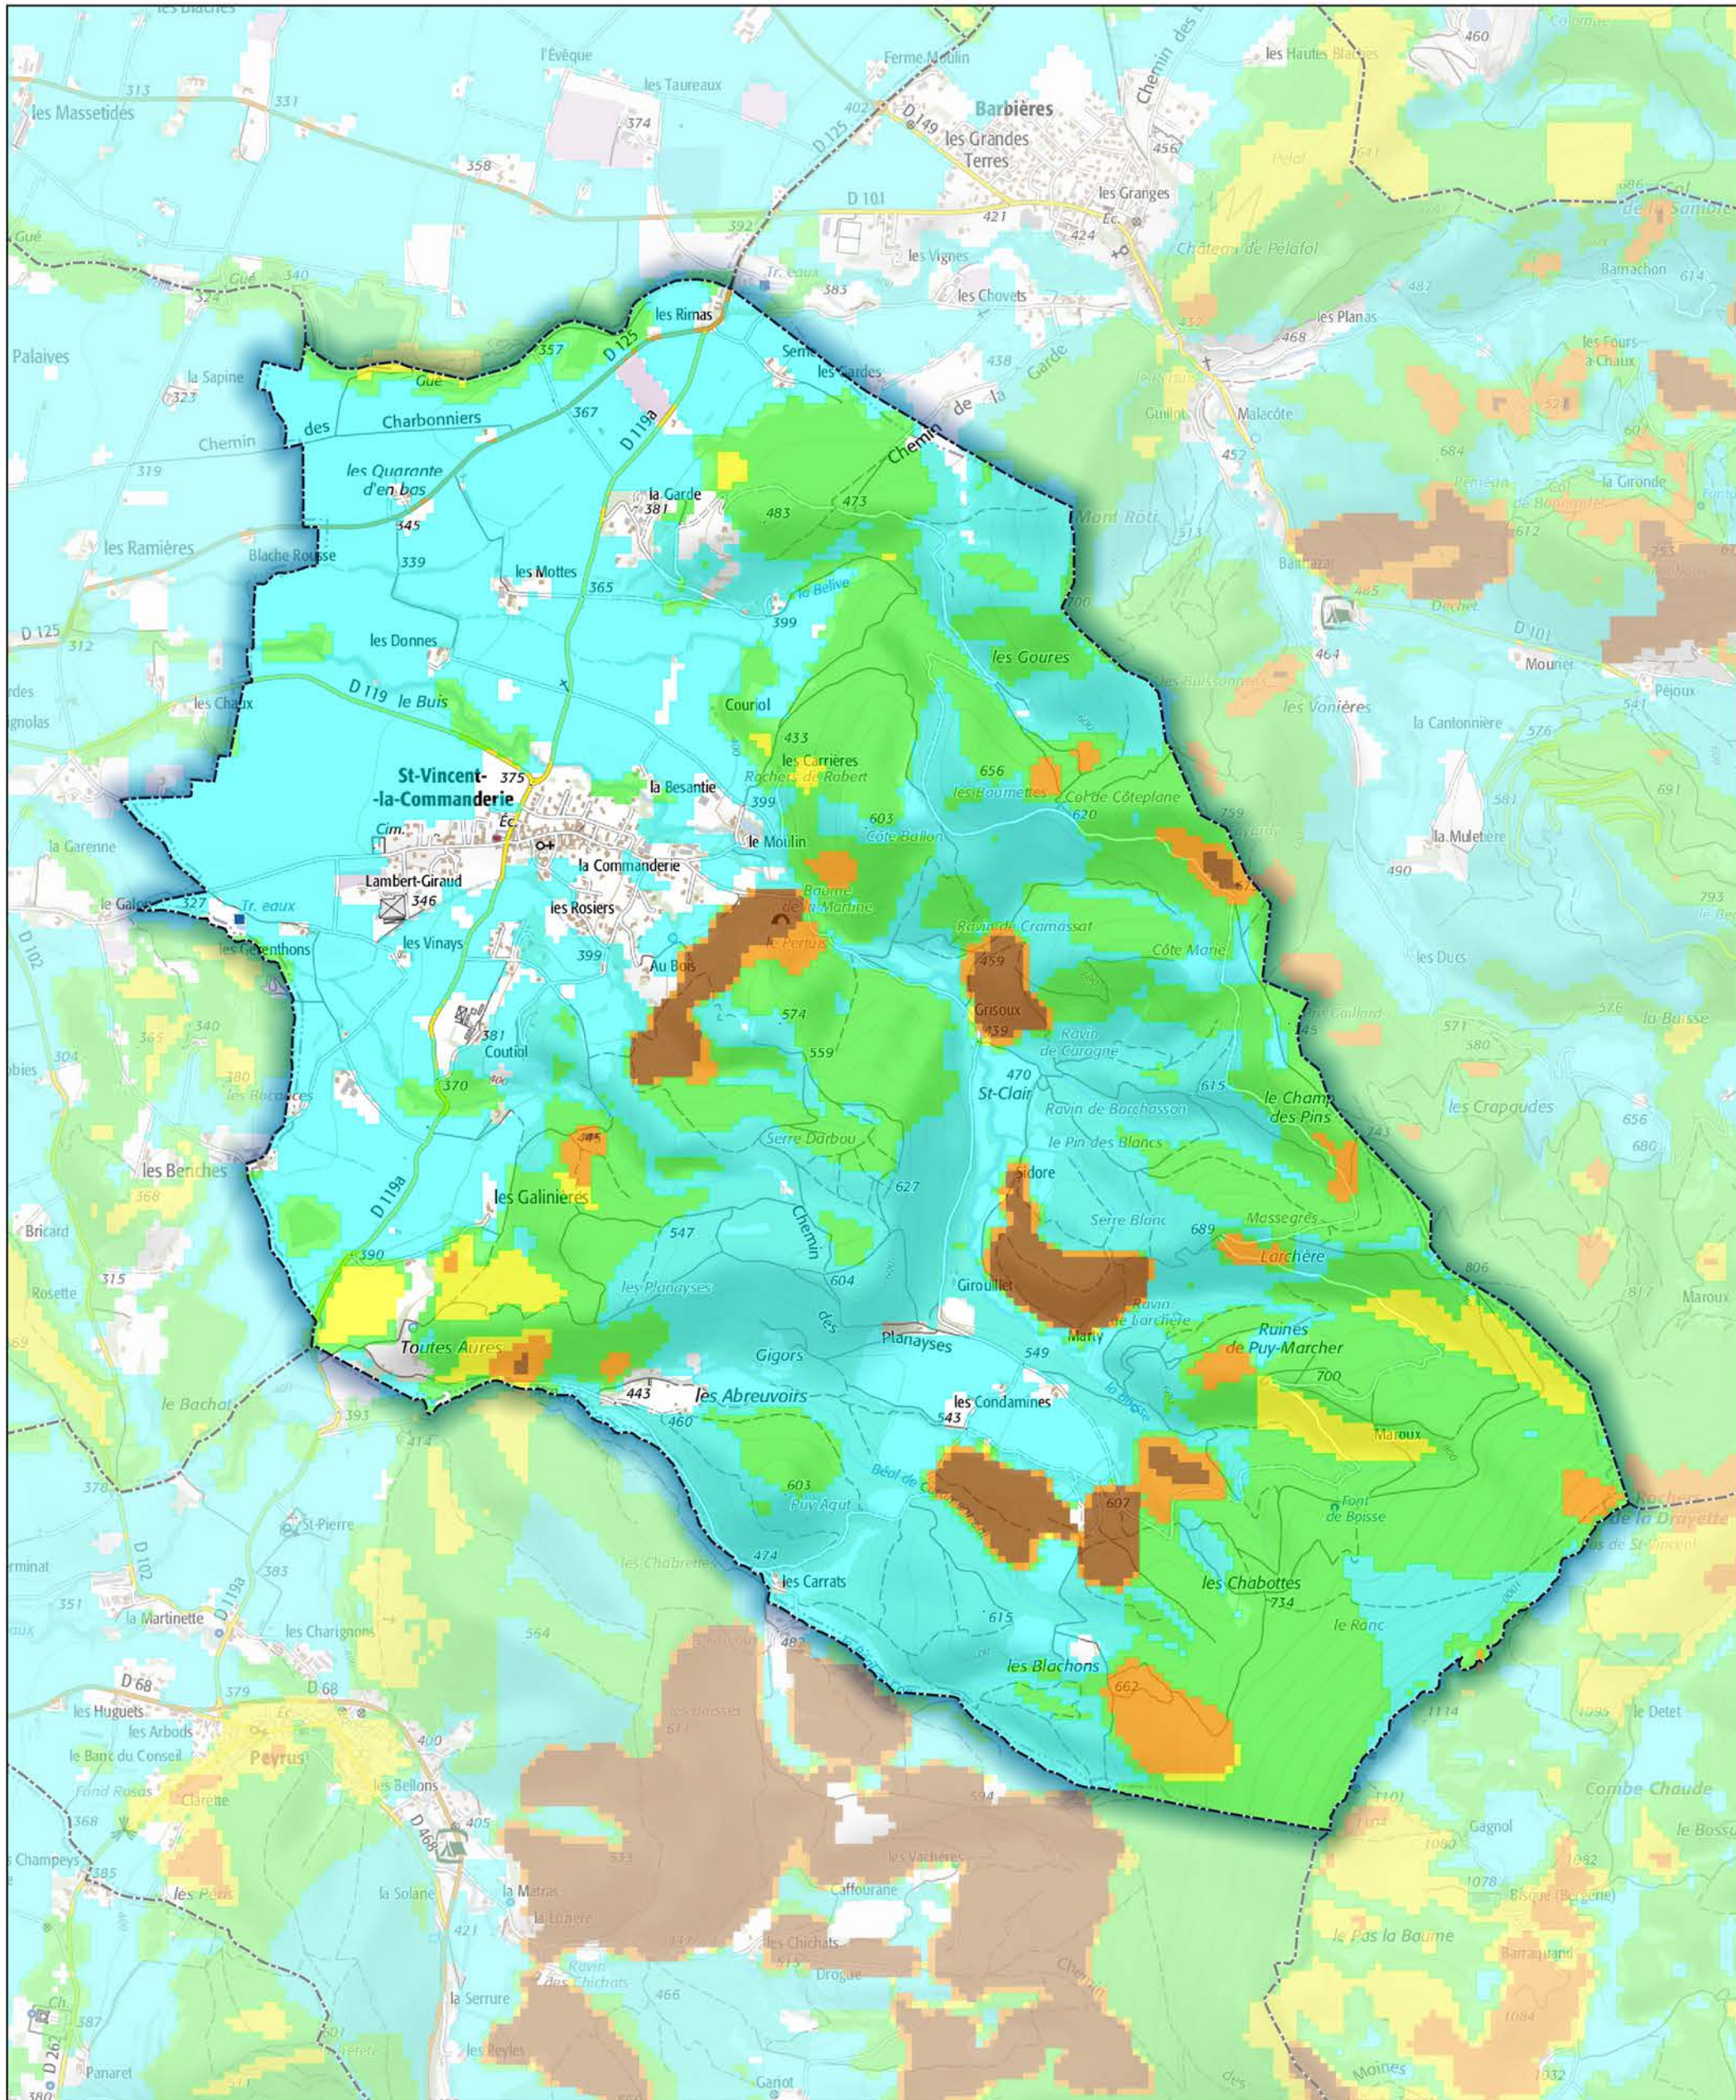

Commune de Saint-Vincent-la-Commanderie

- Aléa très faible
- Aléa faible
- Aléa moyen
- Aléa fort
- Aléa très fort

Sources : ©IGNF Scan 25®,
 ©IGNF BD CARTO® version 3-1,
 Agence MTD, Juin 2017
 Réalisation : D.D.T. de la Drôme - septembre 2018

ECHELLE : 1 / 20000