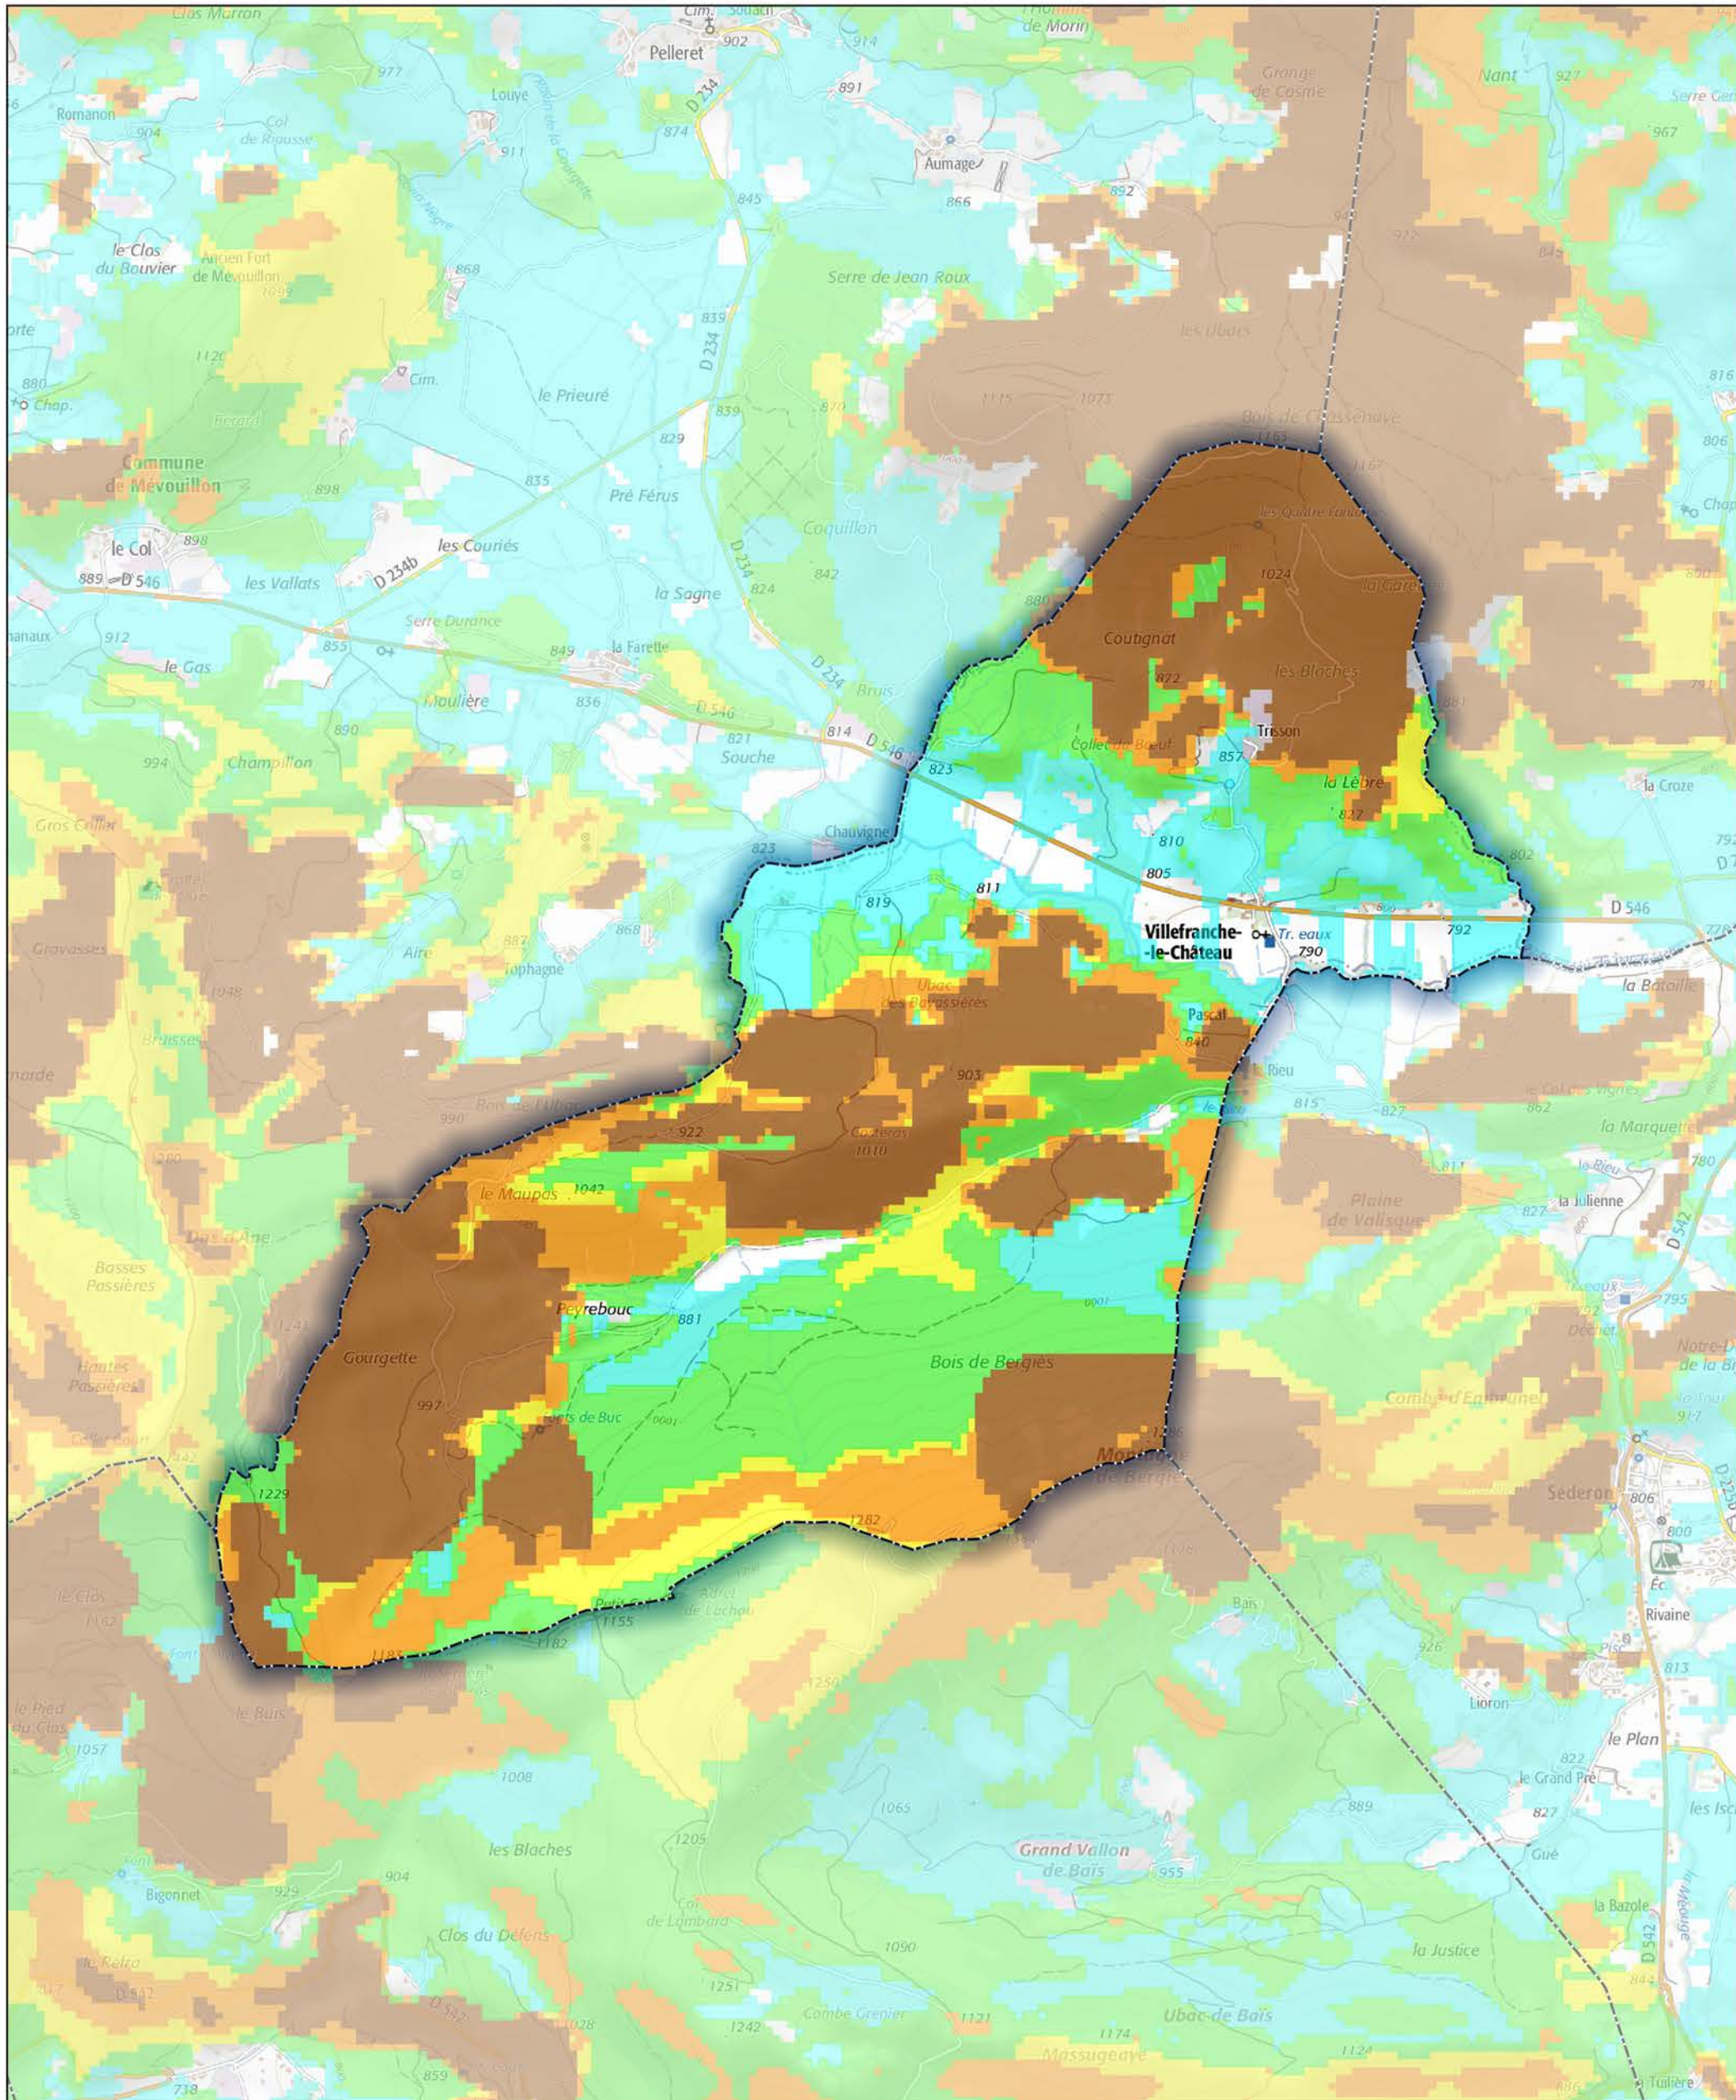

Commune de Villefranche-le-Château

- Aléa très faible
- Aléa faible
- Aléa moyen
- Aléa fort
- Aléa très fort

Sources : ©IGNF Scan 25®,  
 ©IGNF BD CARTO® version 3-1,  
 Agence MTD A, Juin 2017  
 Réalisation : D.D.T. de la Drôme - septembre 2018

ECHELLE : 1 / 20000