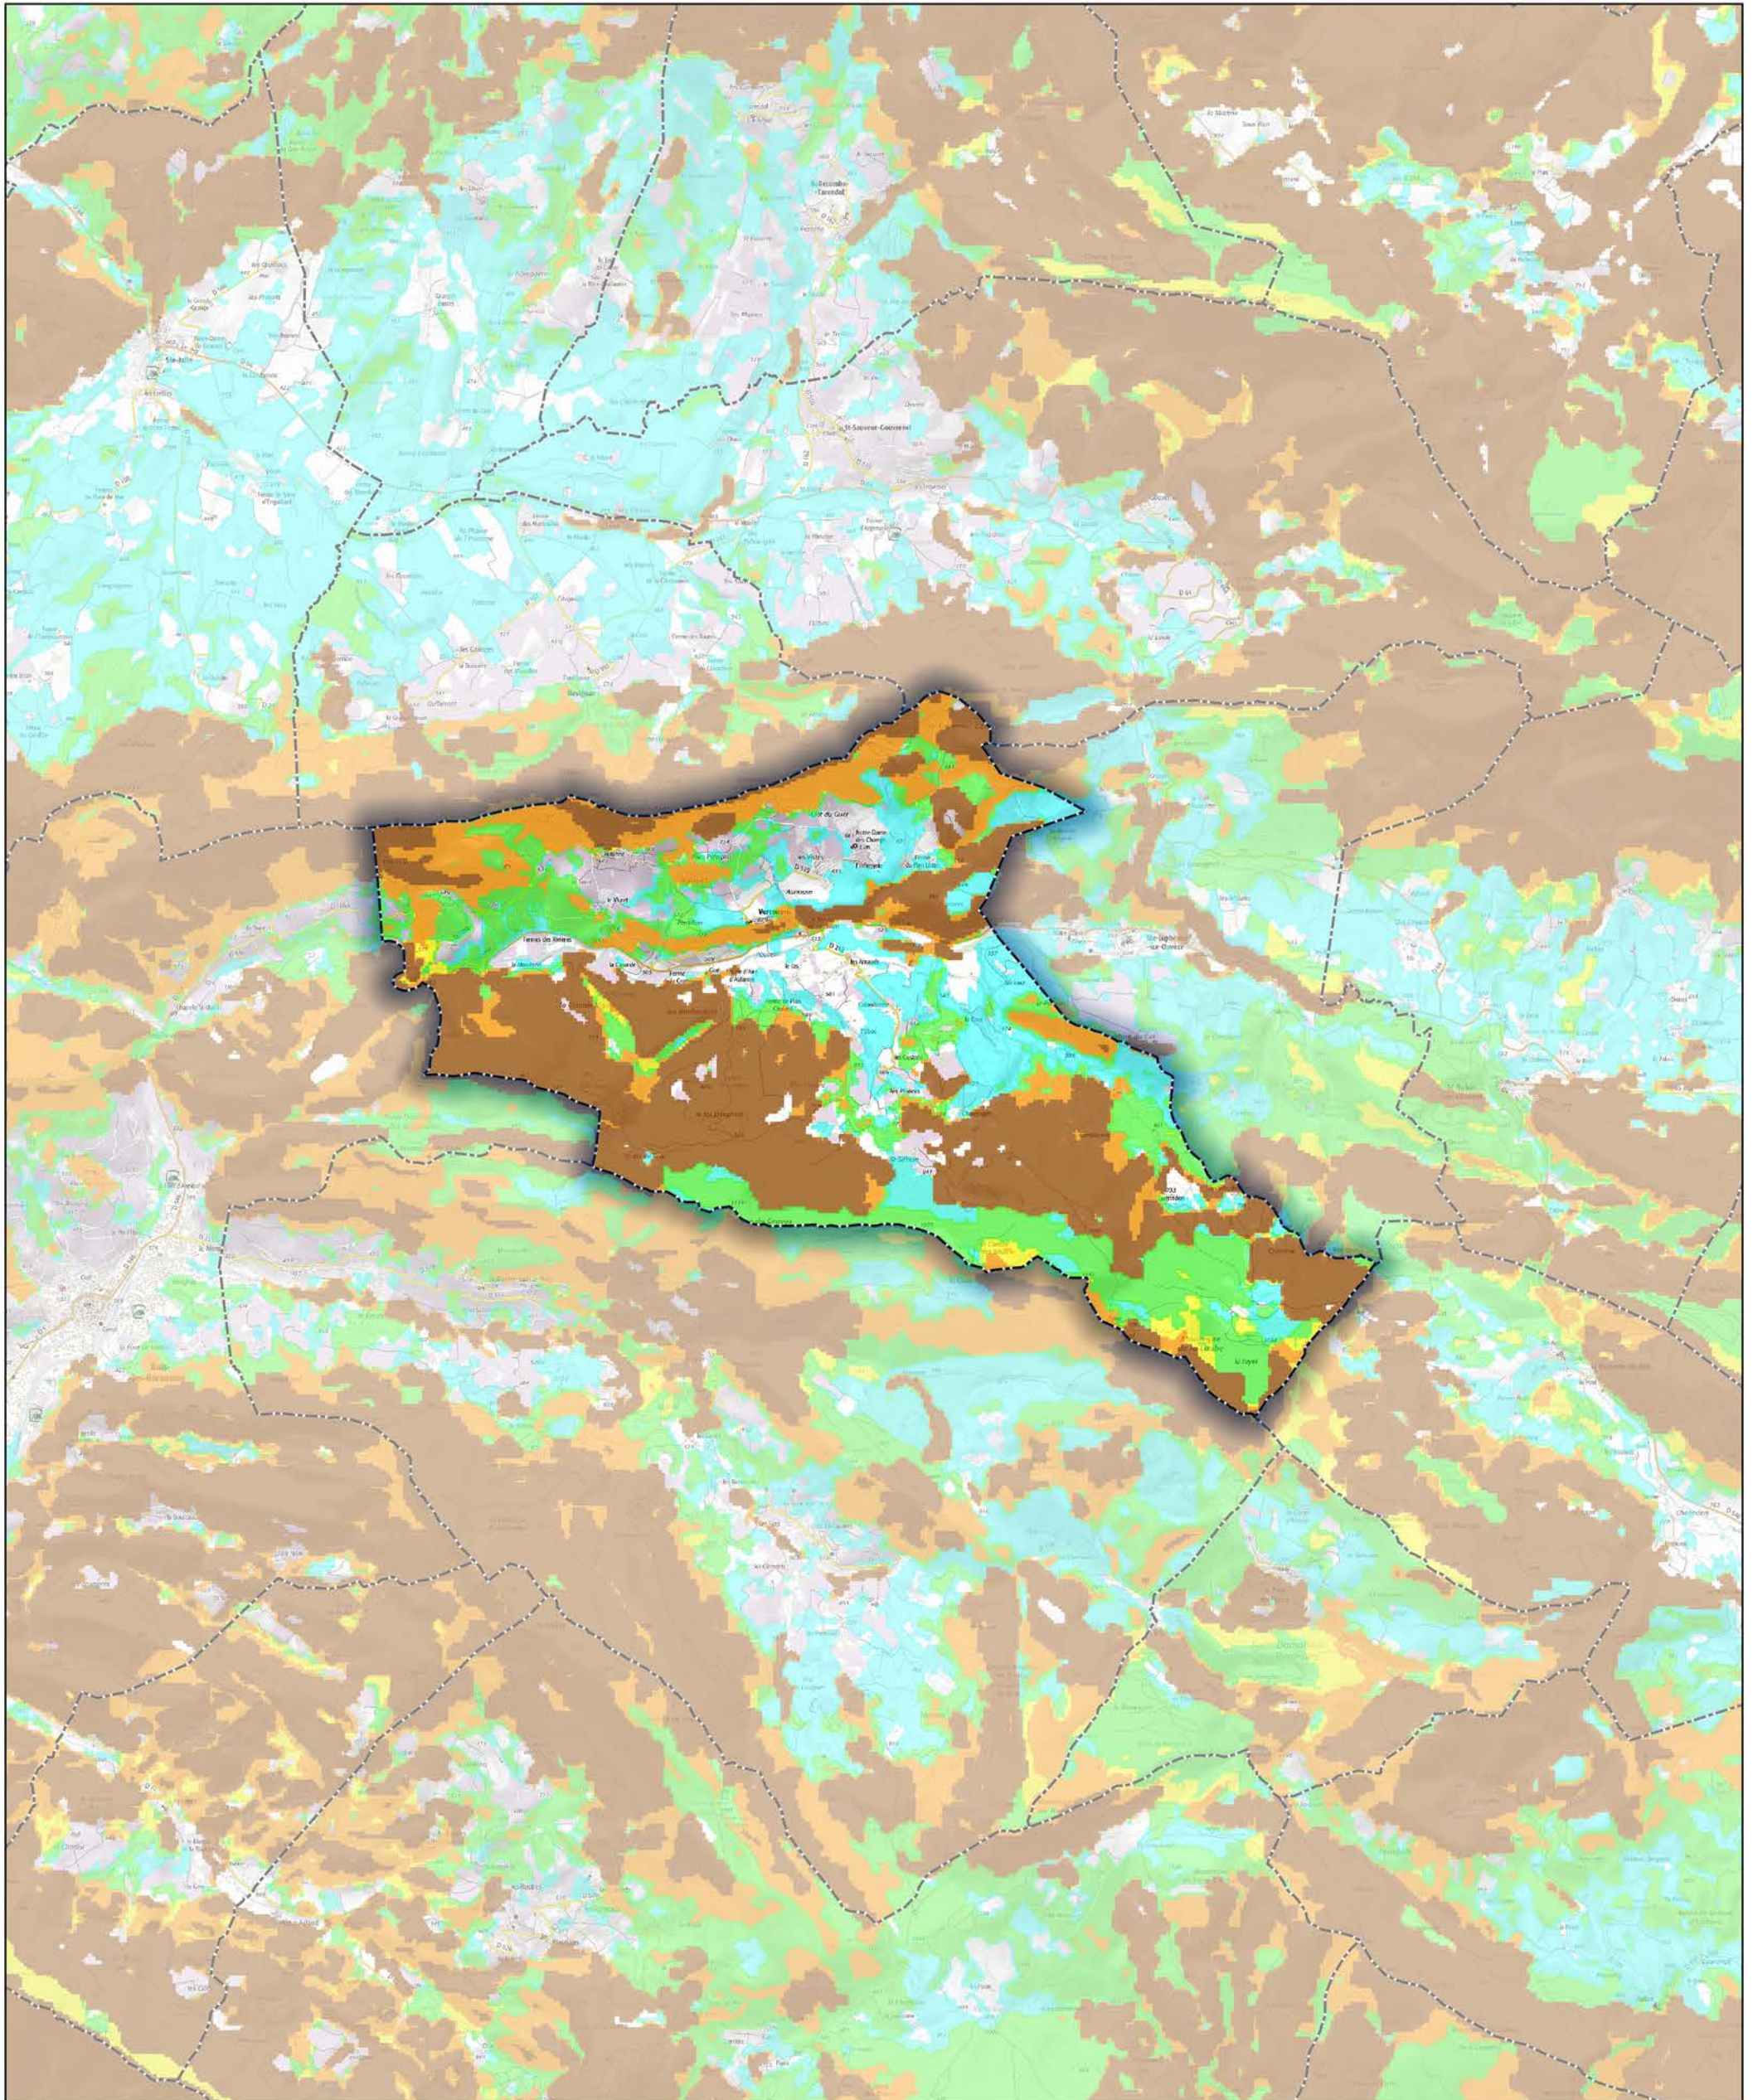

Commune de Vercoiran

- Aléa très faible
- Aléa faible
- Aléa moyen
- Aléa fort
- Aléa très fort

Sources : ©IGNF Scan 25®,
©IGNF BD CARTO® version 3-1,
Agence MTD, Juin 2017
Réalisation : D.D.T. de la Drôme - septembre 2018

ECHELLE : 1 / 50000