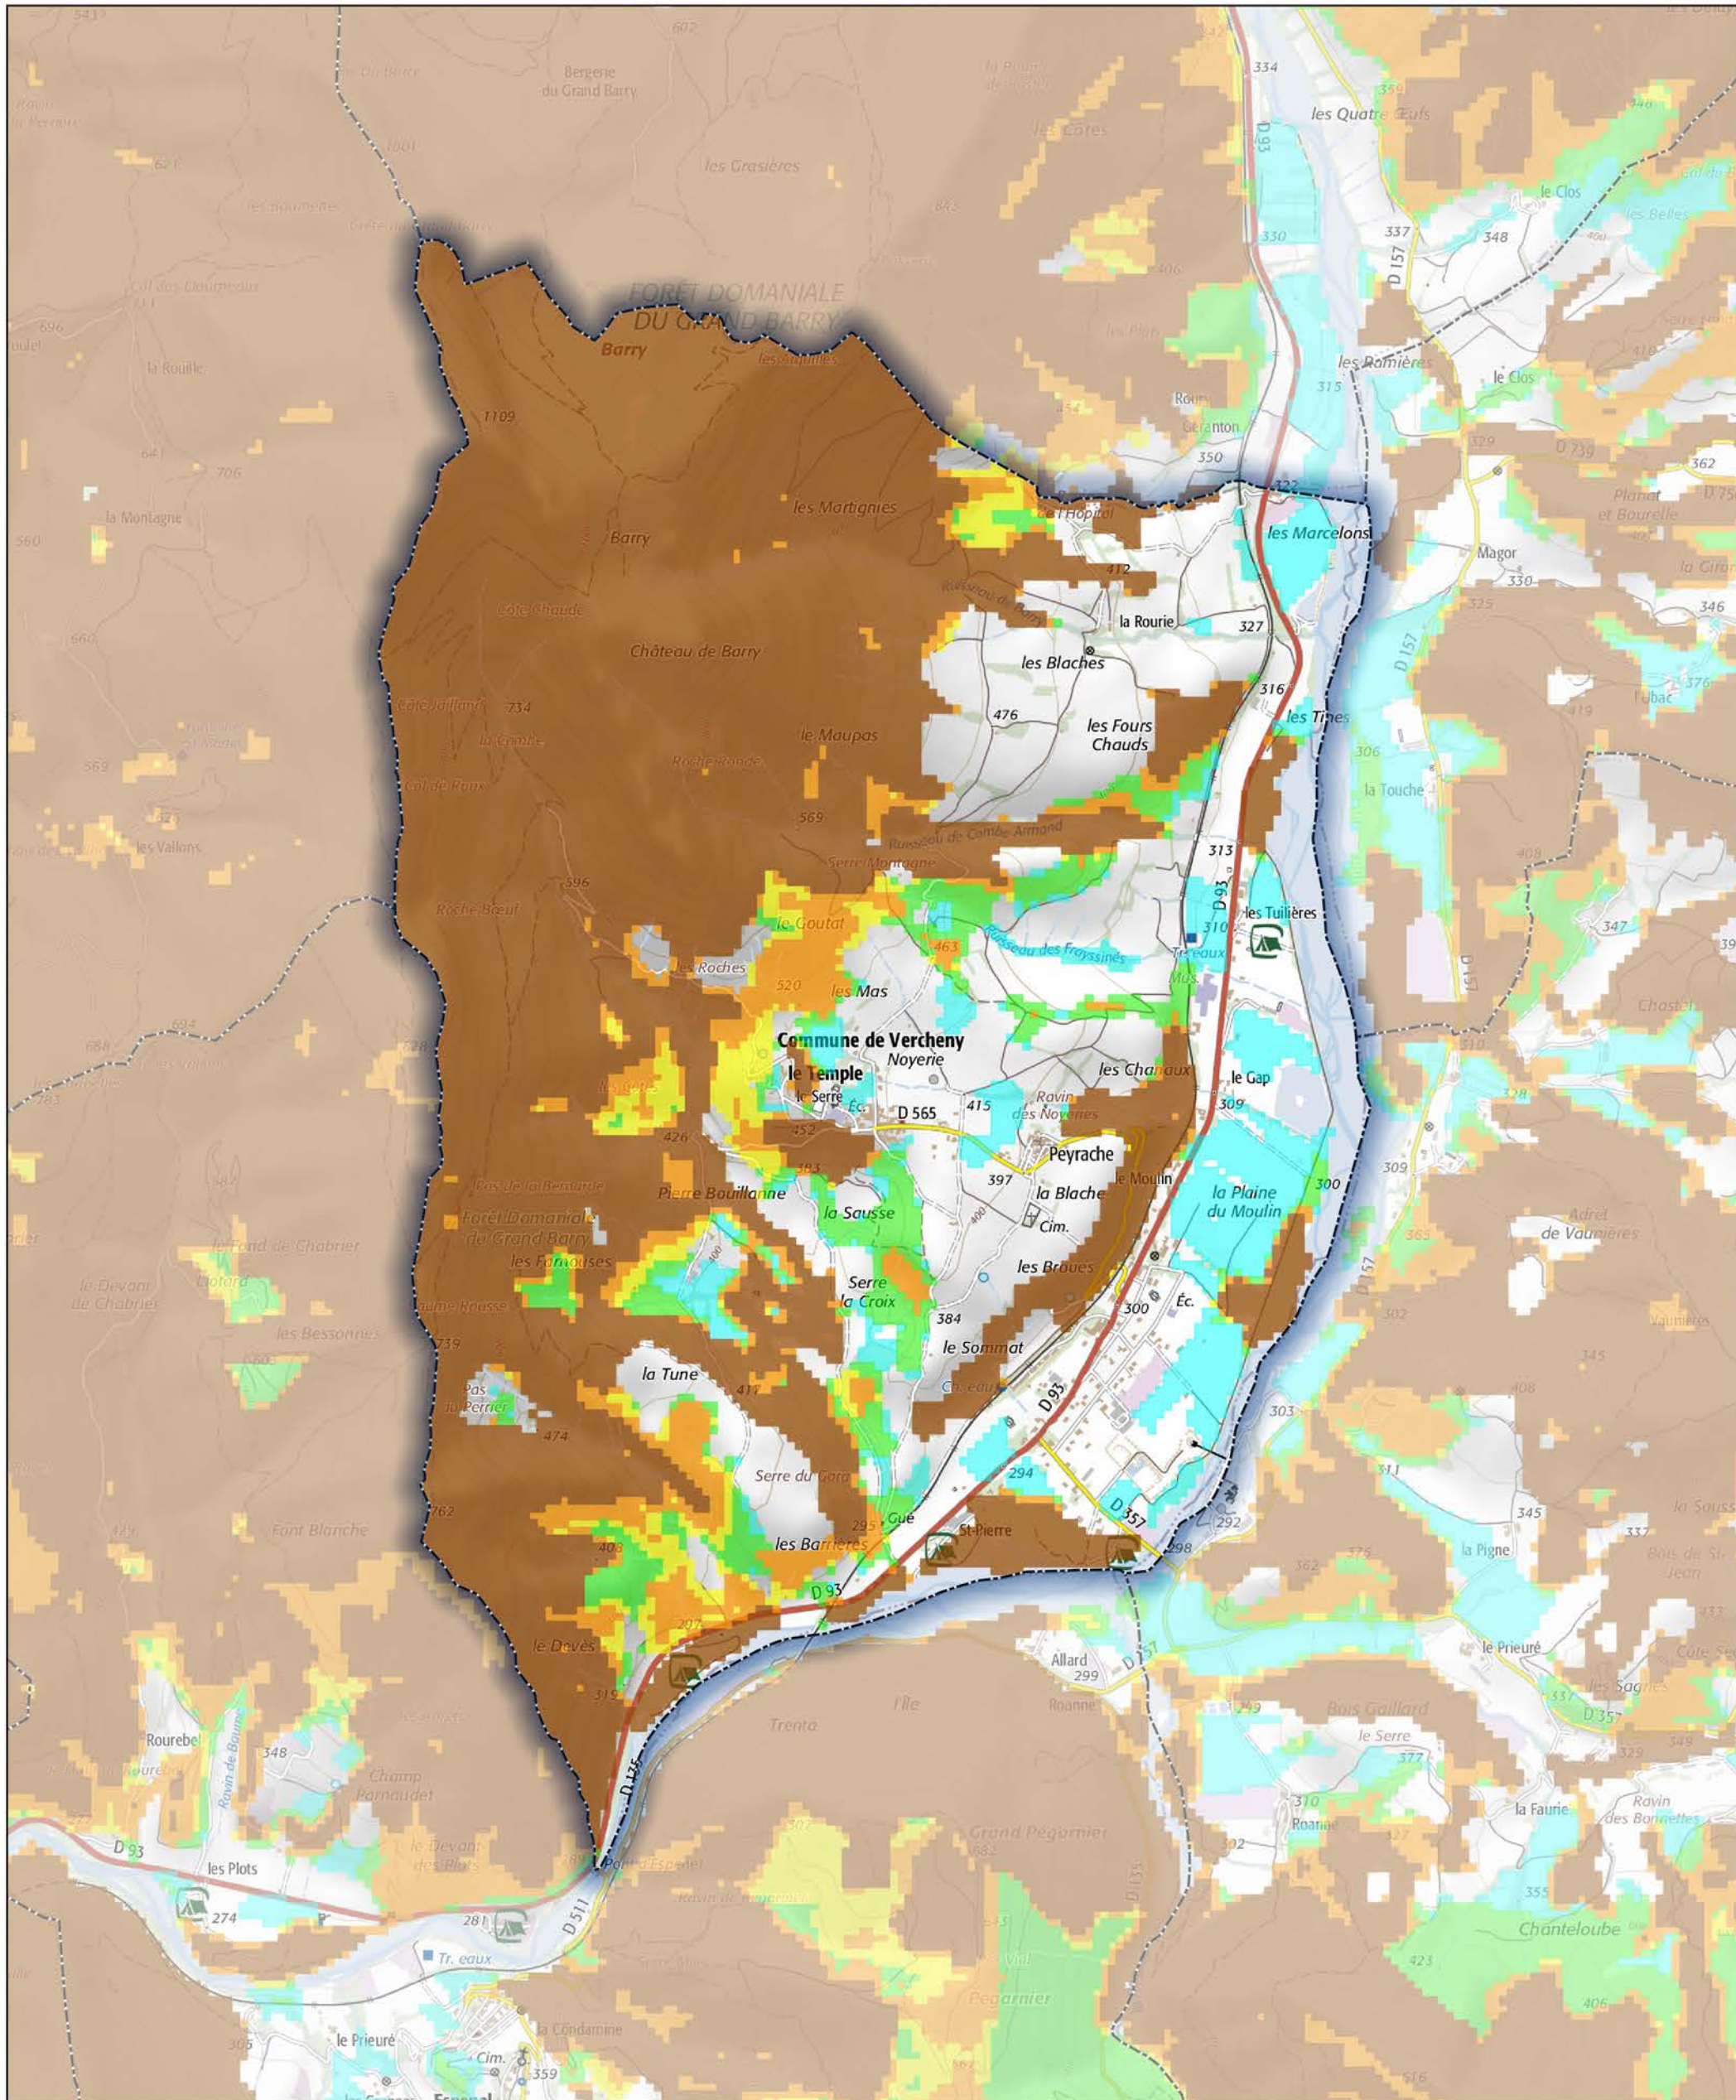

Commune de Vercheny

- Aléa très faible
- Aléa faible
- Aléa moyen
- Aléa fort
- Aléa très fort

Sources : ©IGNF Scan 25®,
©IGNF BD CARTO® version 3-1,
Agence MTD, Juin 2017
Réalisation : D.D.T. de la Drôme - septembre 2018

ECHELLE : 1 / 20000