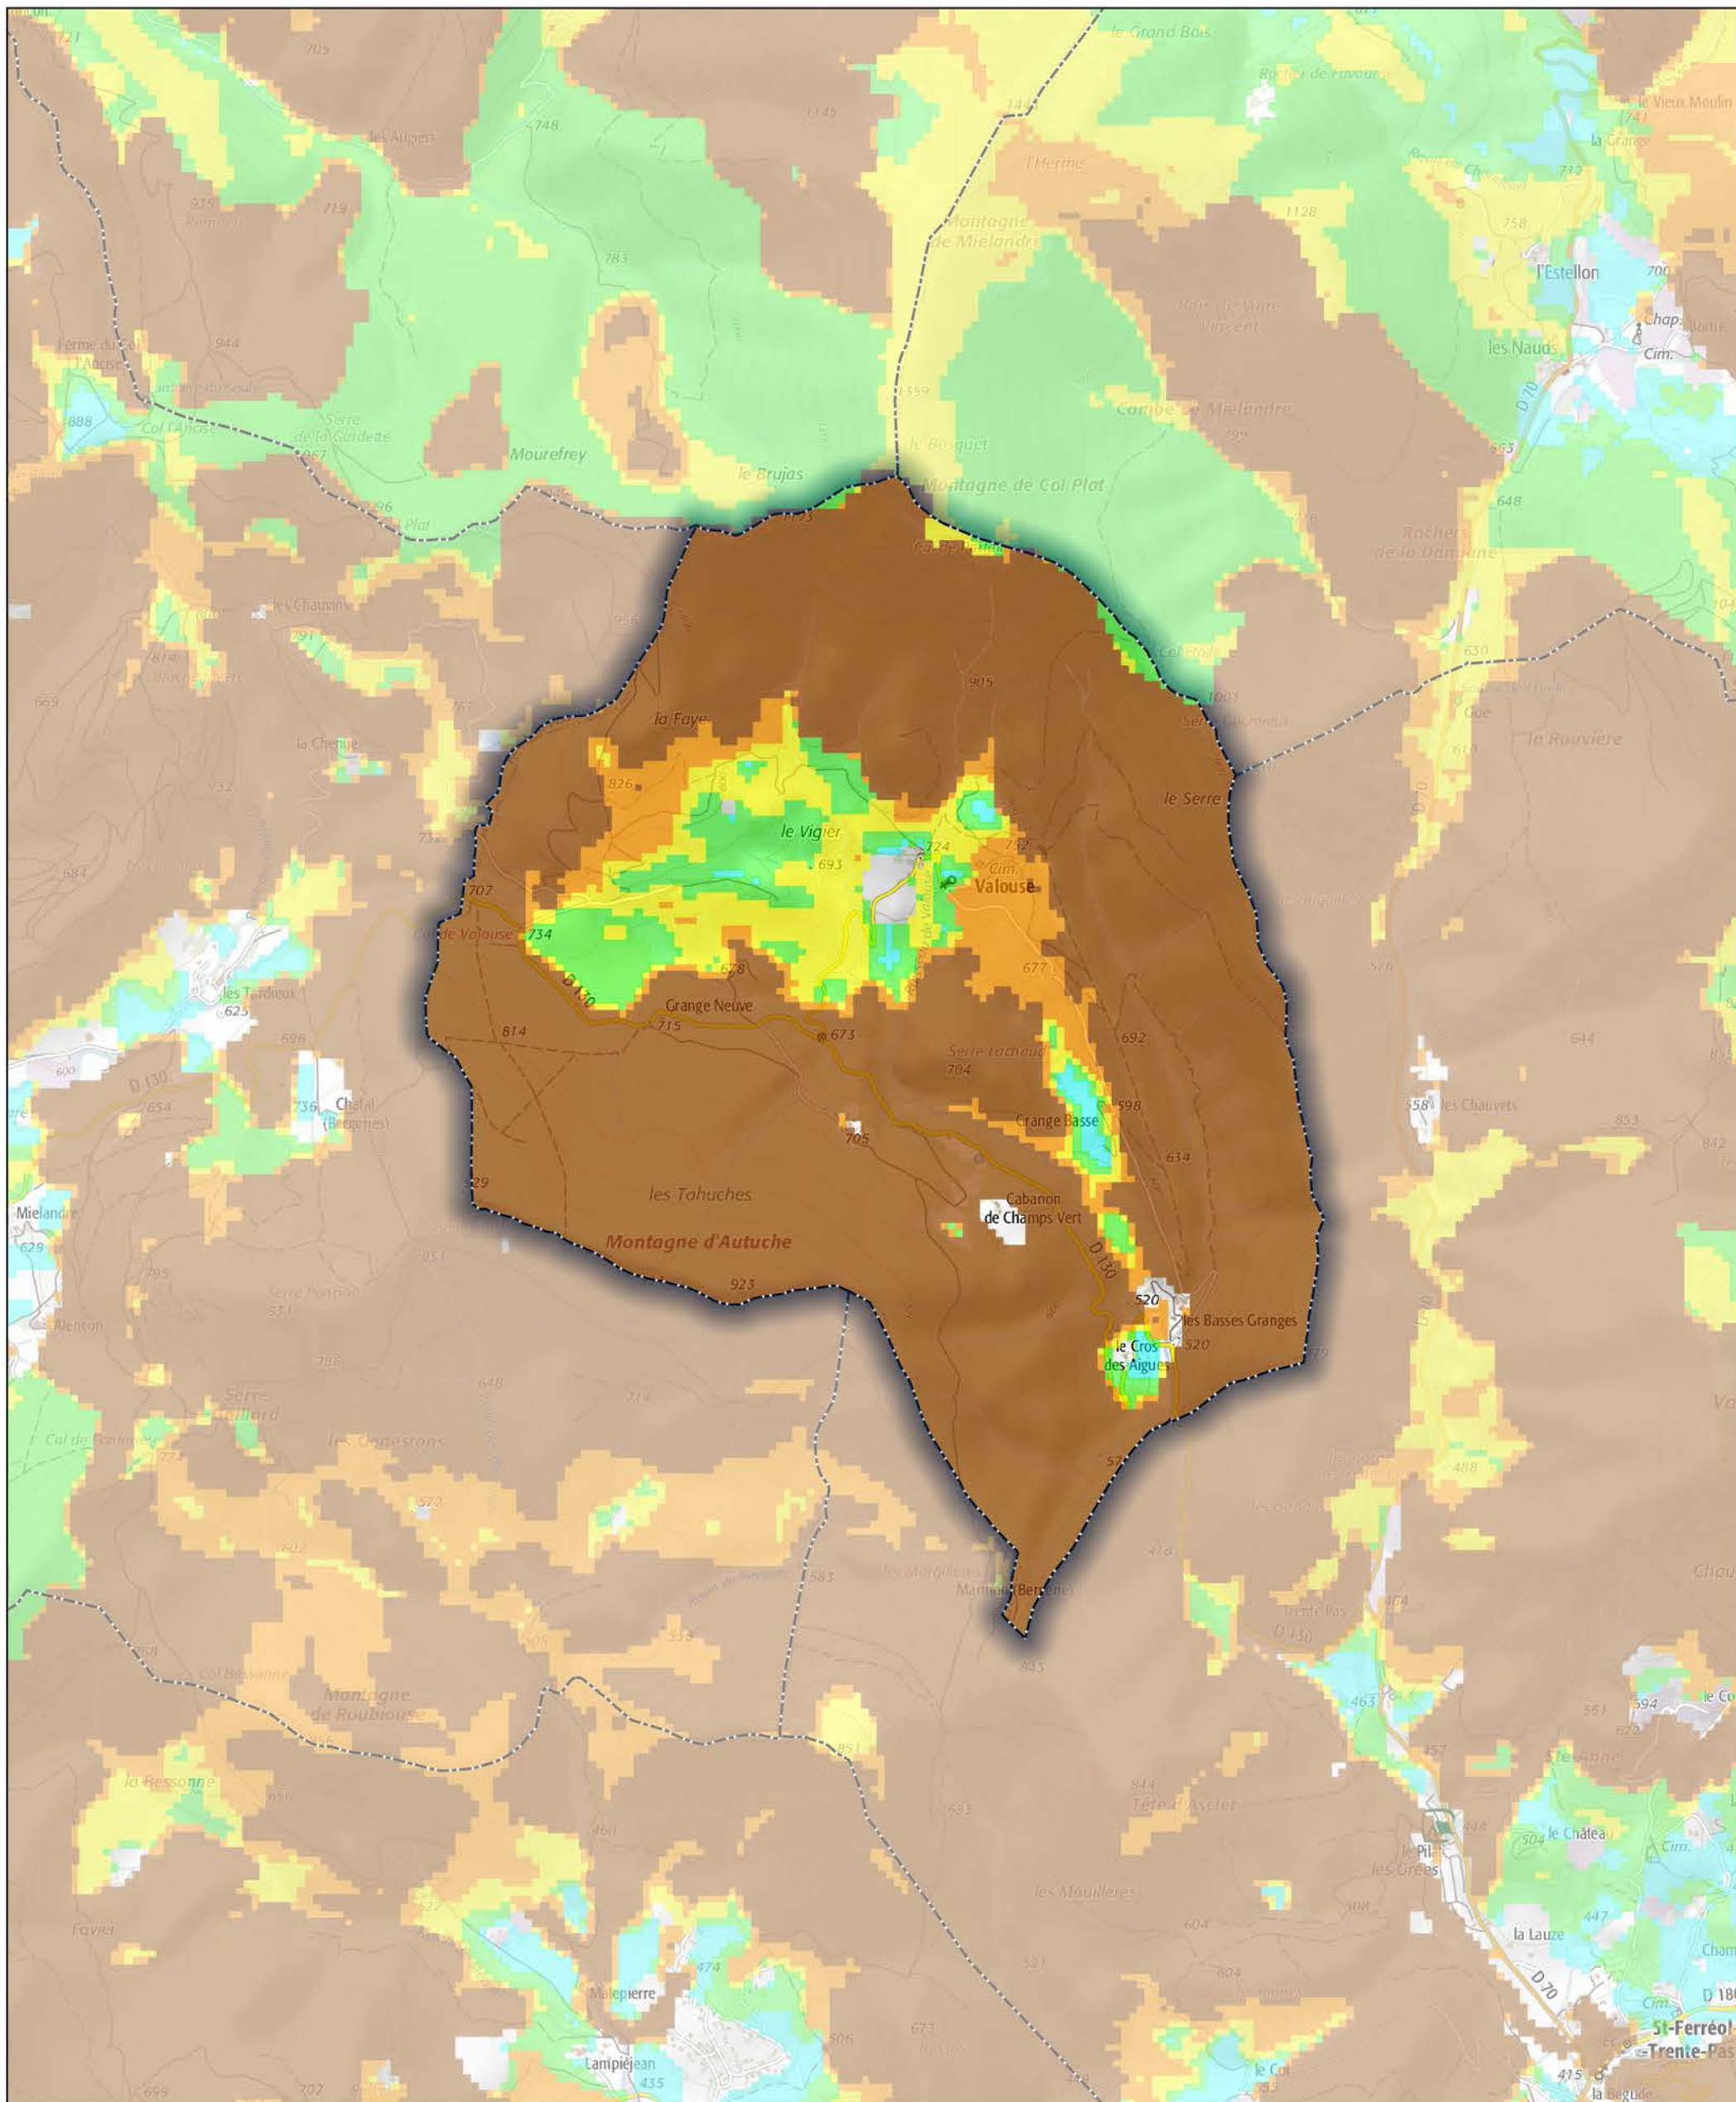

Commune de Valouse

- Aléa très faible
- Aléa faible
- Aléa moyen
- Aléa fort
- Aléa très fort

Sources : ©IGNF Scan 25®,
©IGNF BD CARTO® version 3-1,
Agence MTD, Juin 2017
Réalisation : D.D.T. de la Drôme - septembre 2018

ECHELLE : 1 / 20000