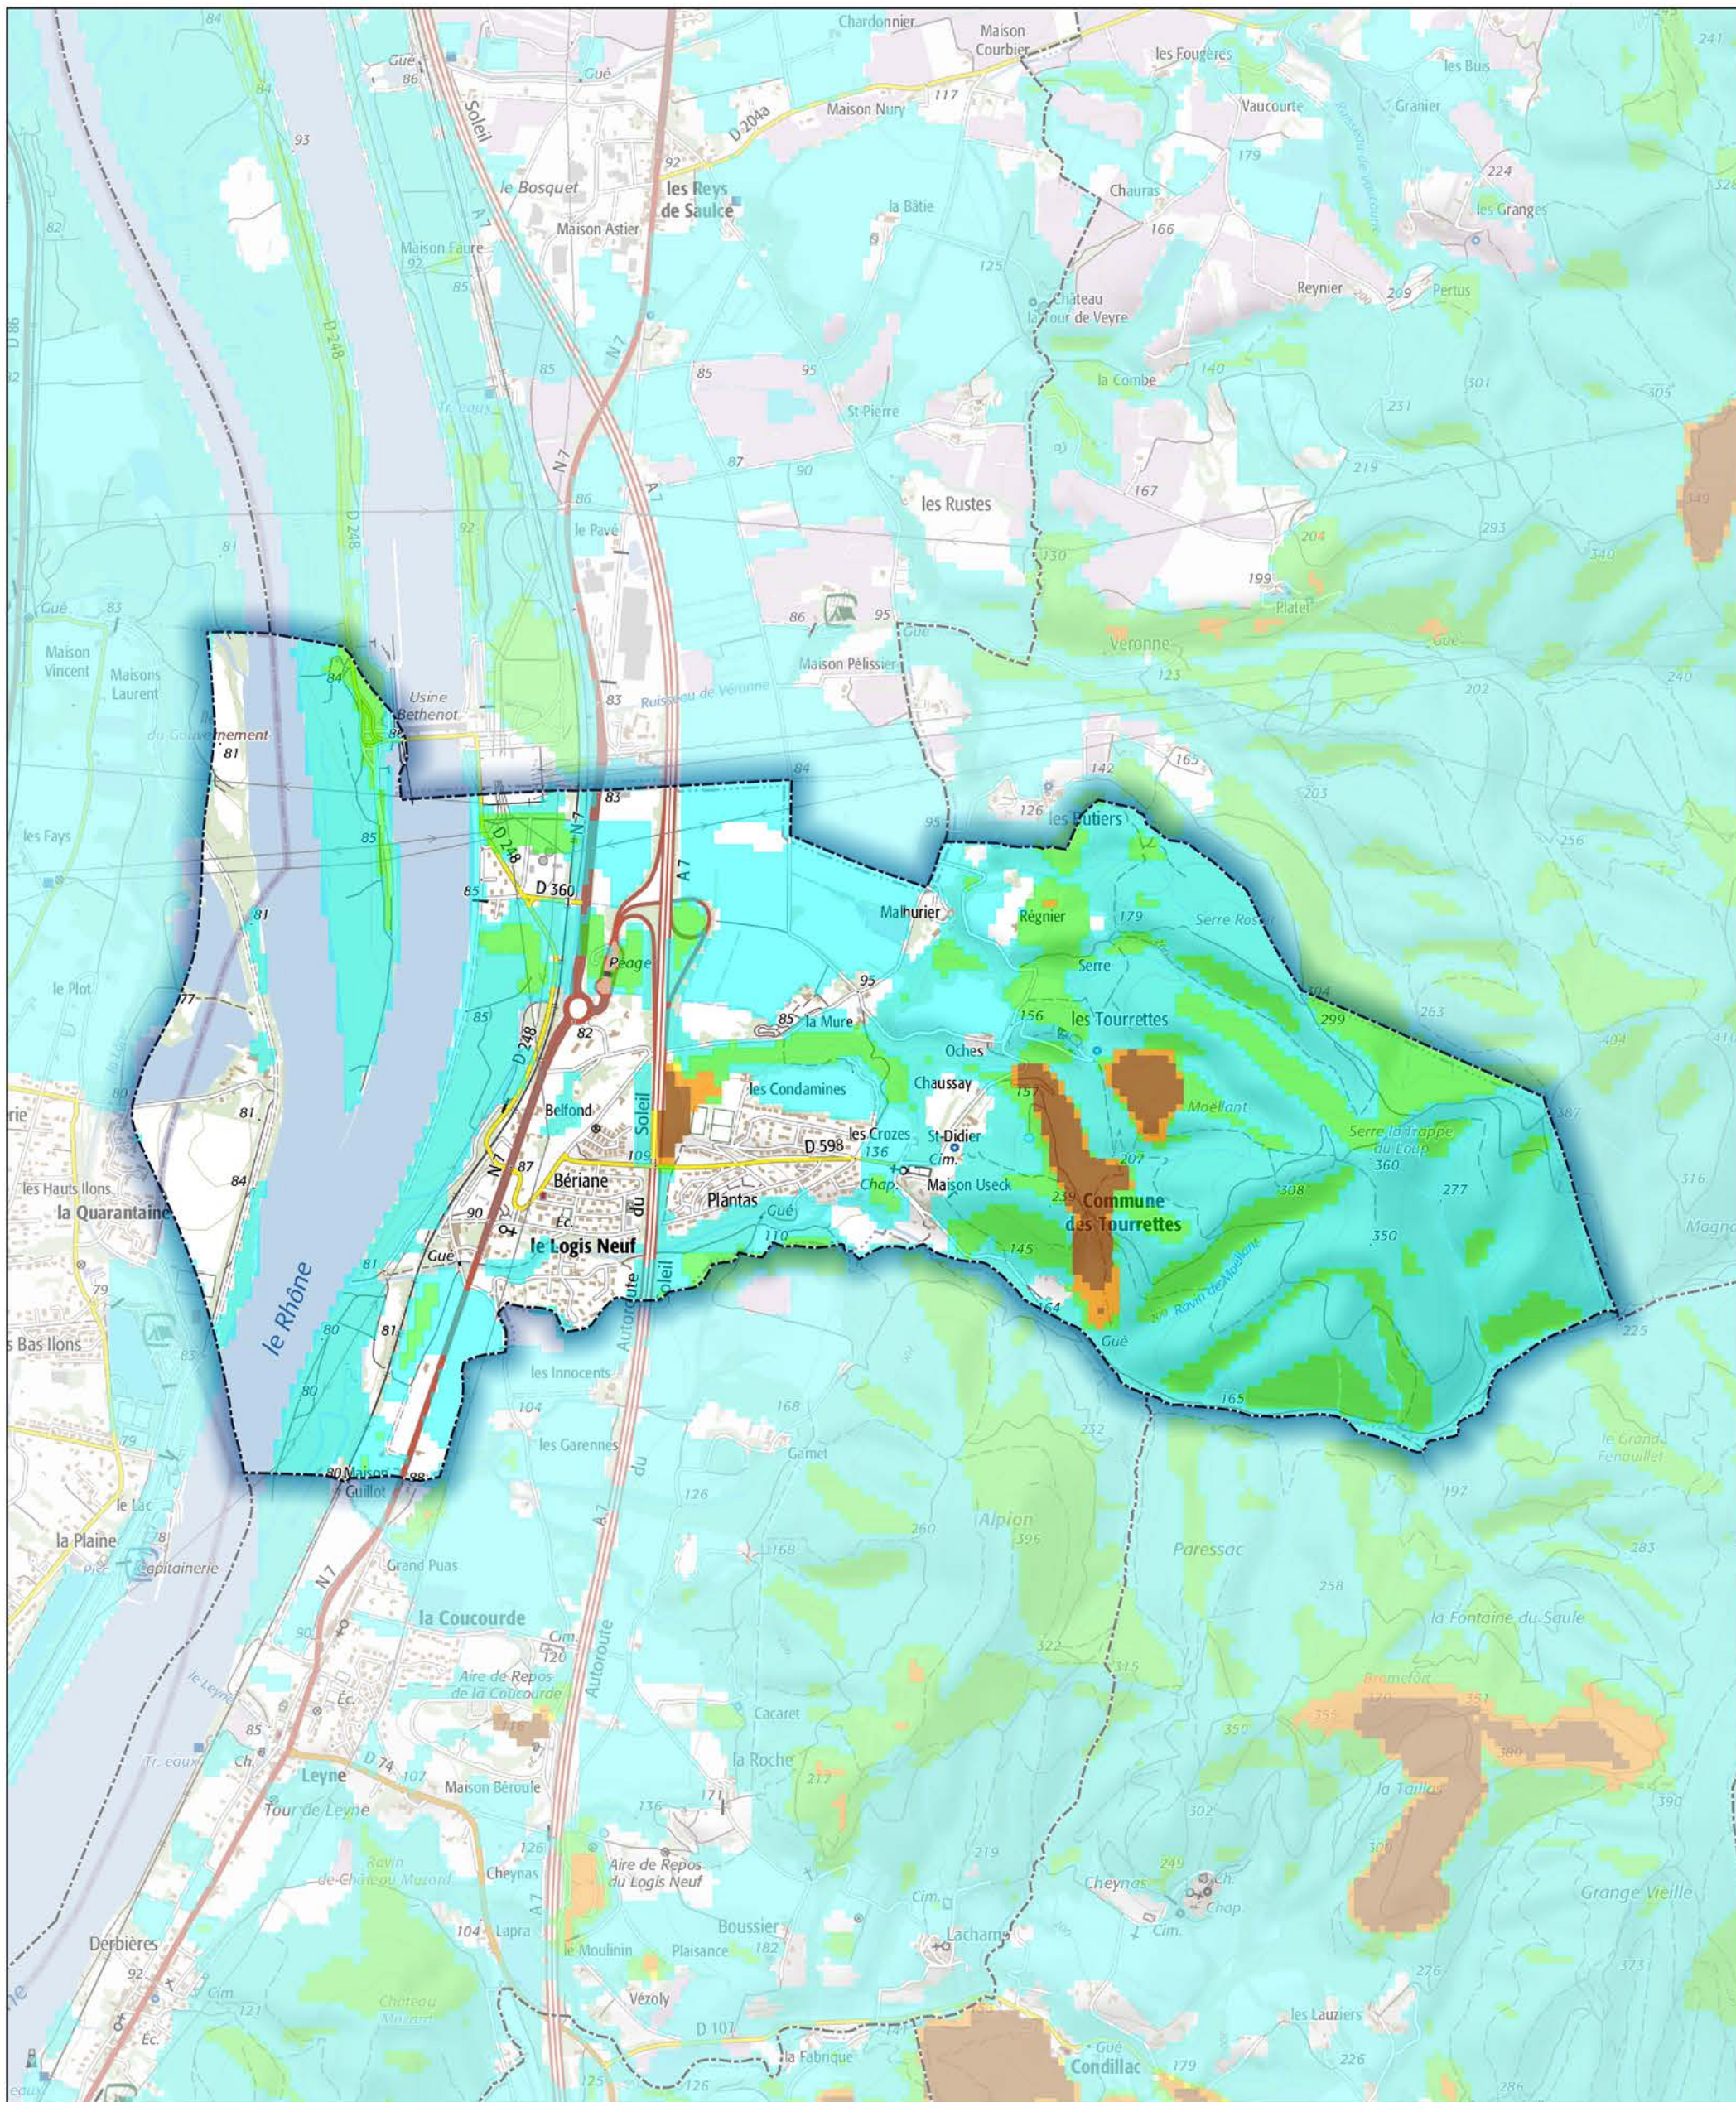

Commune de Les Tourrettes

- Aléa très faible
- Aléa faible
- Aléa moyen
- Aléa fort
- Aléa très fort

Sources : ©IGNF Scan 25®,
 ©IGNF BD CARTO® version 3-1,
 Agence MTD, Juin 2017
 Réalisation : D.D.T. de la Drôme - septembre 2018

ECHELLE : 1 / 20000