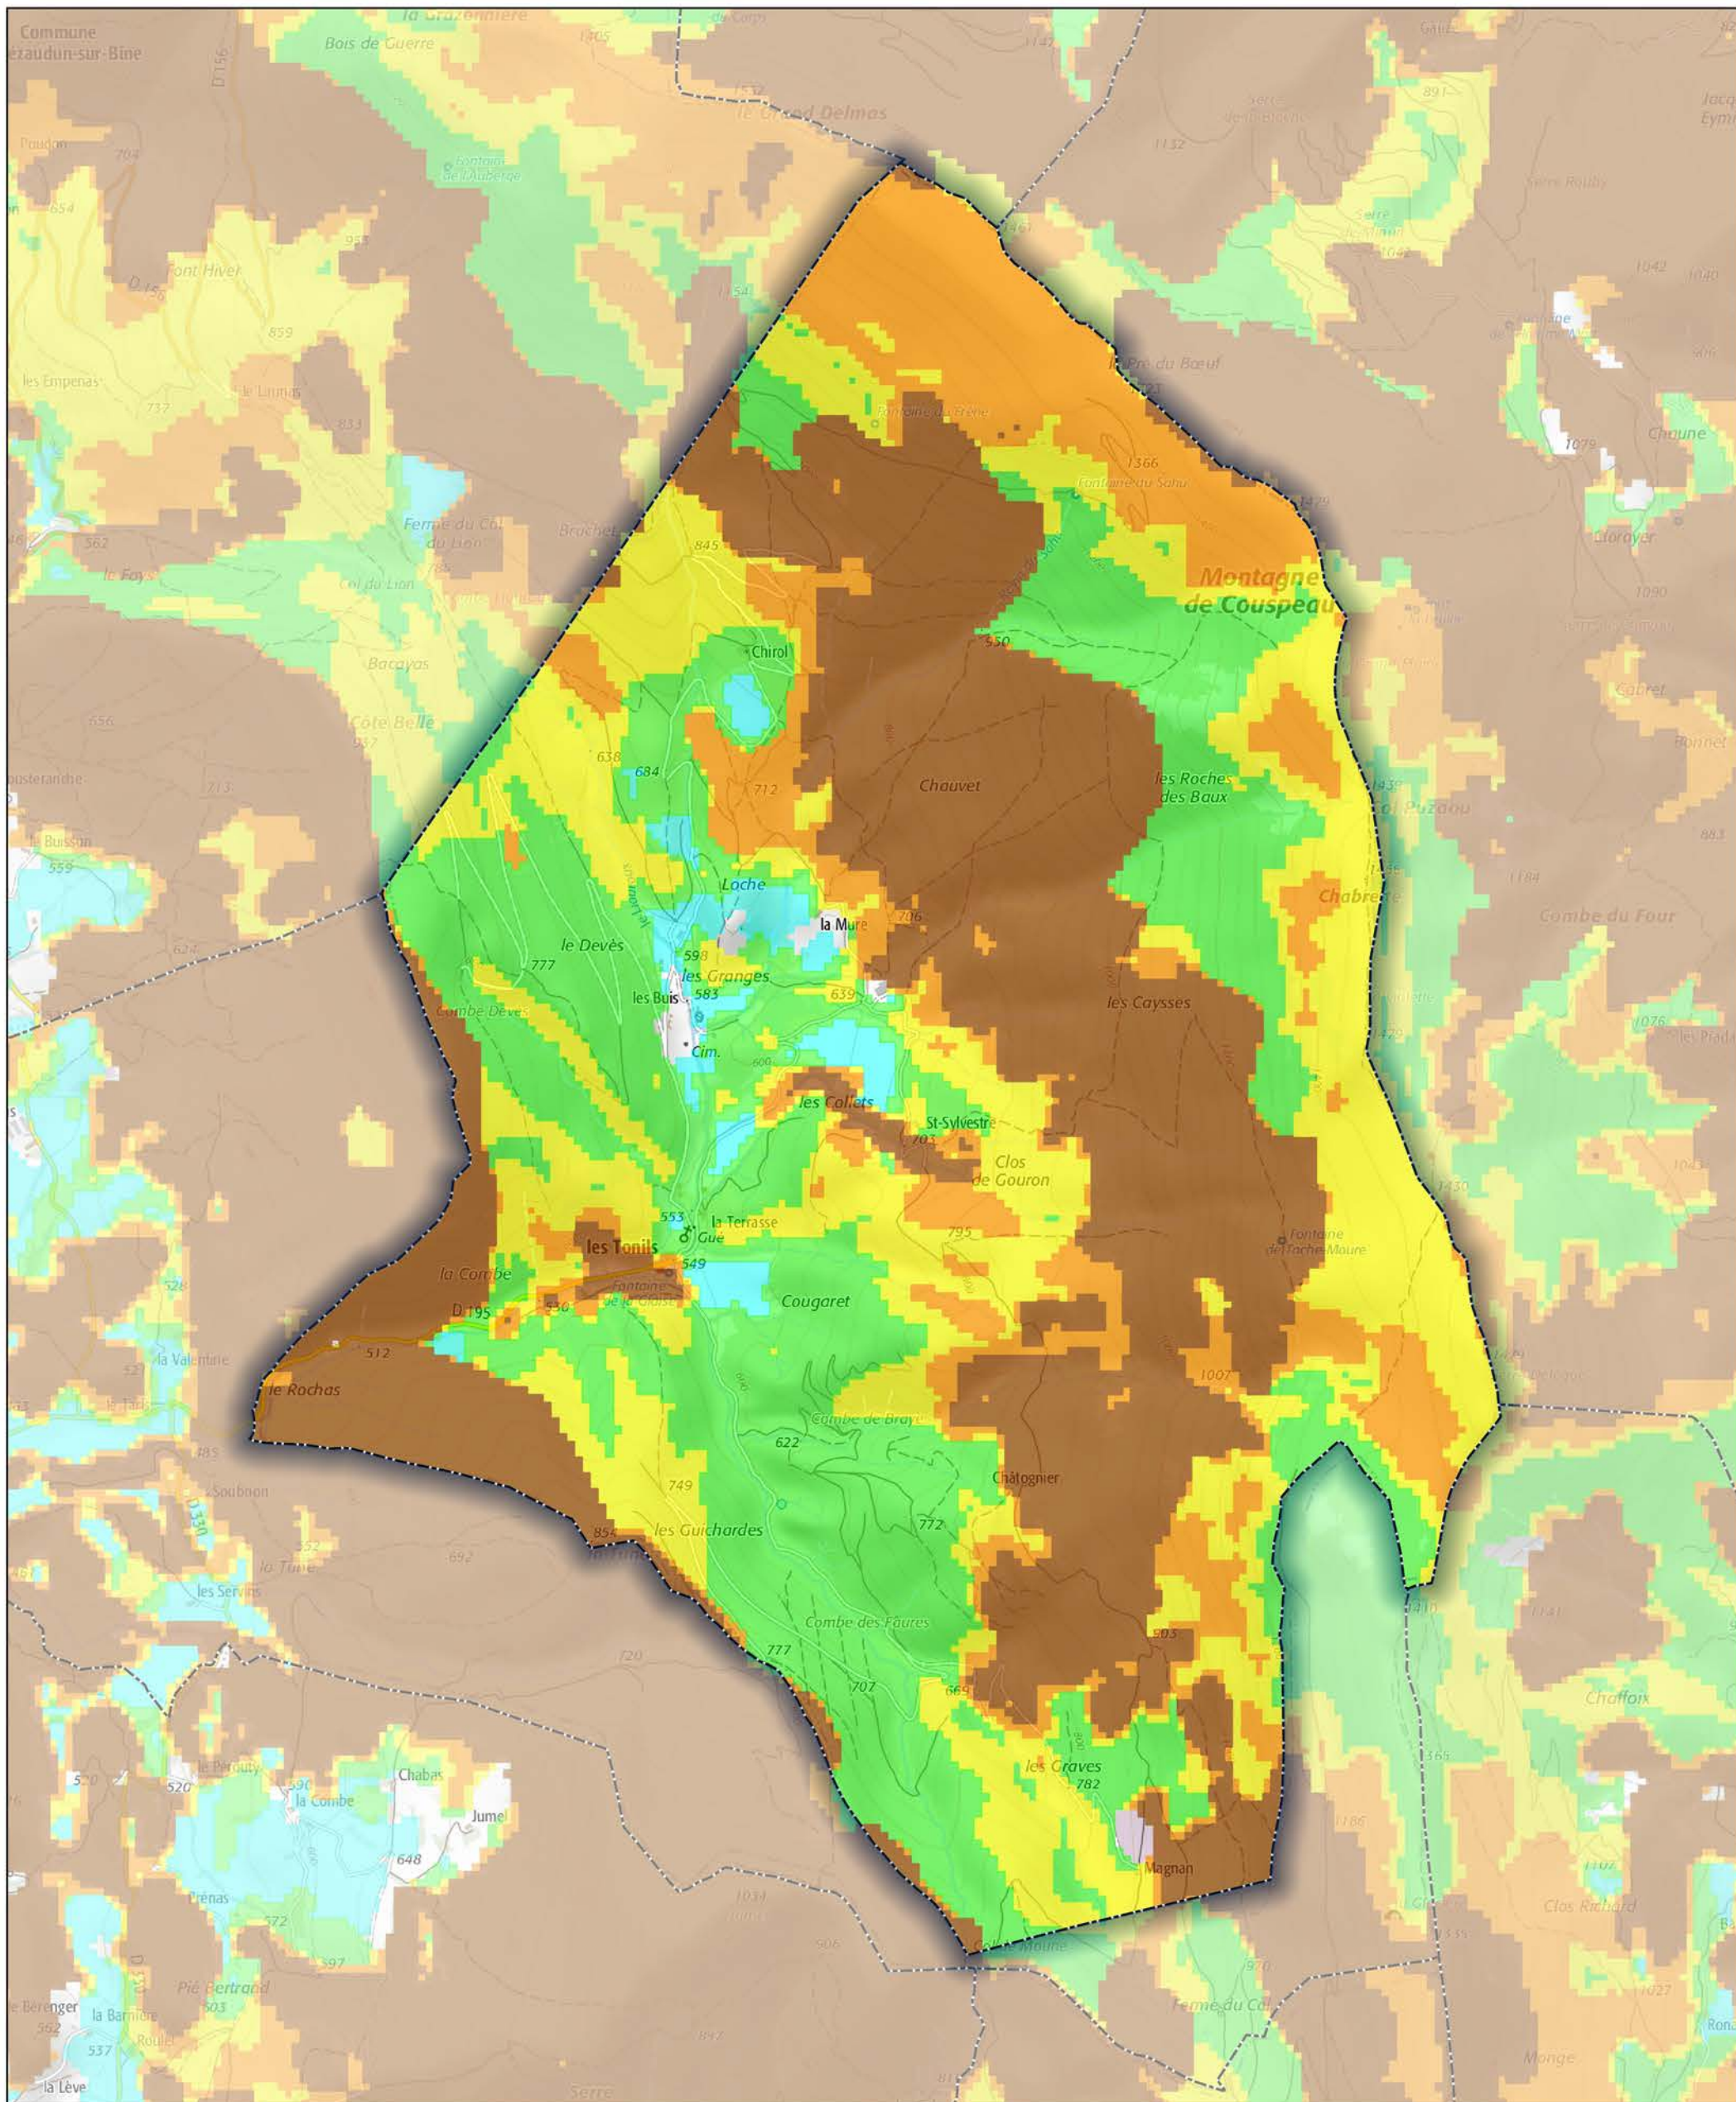

Commune de Les Tonils

- Aléa très faible
- Aléa faible
- Aléa moyen
- Aléa fort
- Aléa très fort

Sources : ©IGNF Scan 25®,  
©IGNF BD CARTO® version 3-1,  
Agence MTD, Juin 2017  
Réalisation : D.D.T. de la Drôme - septembre 2018

ECHELLE : 1 / 20000