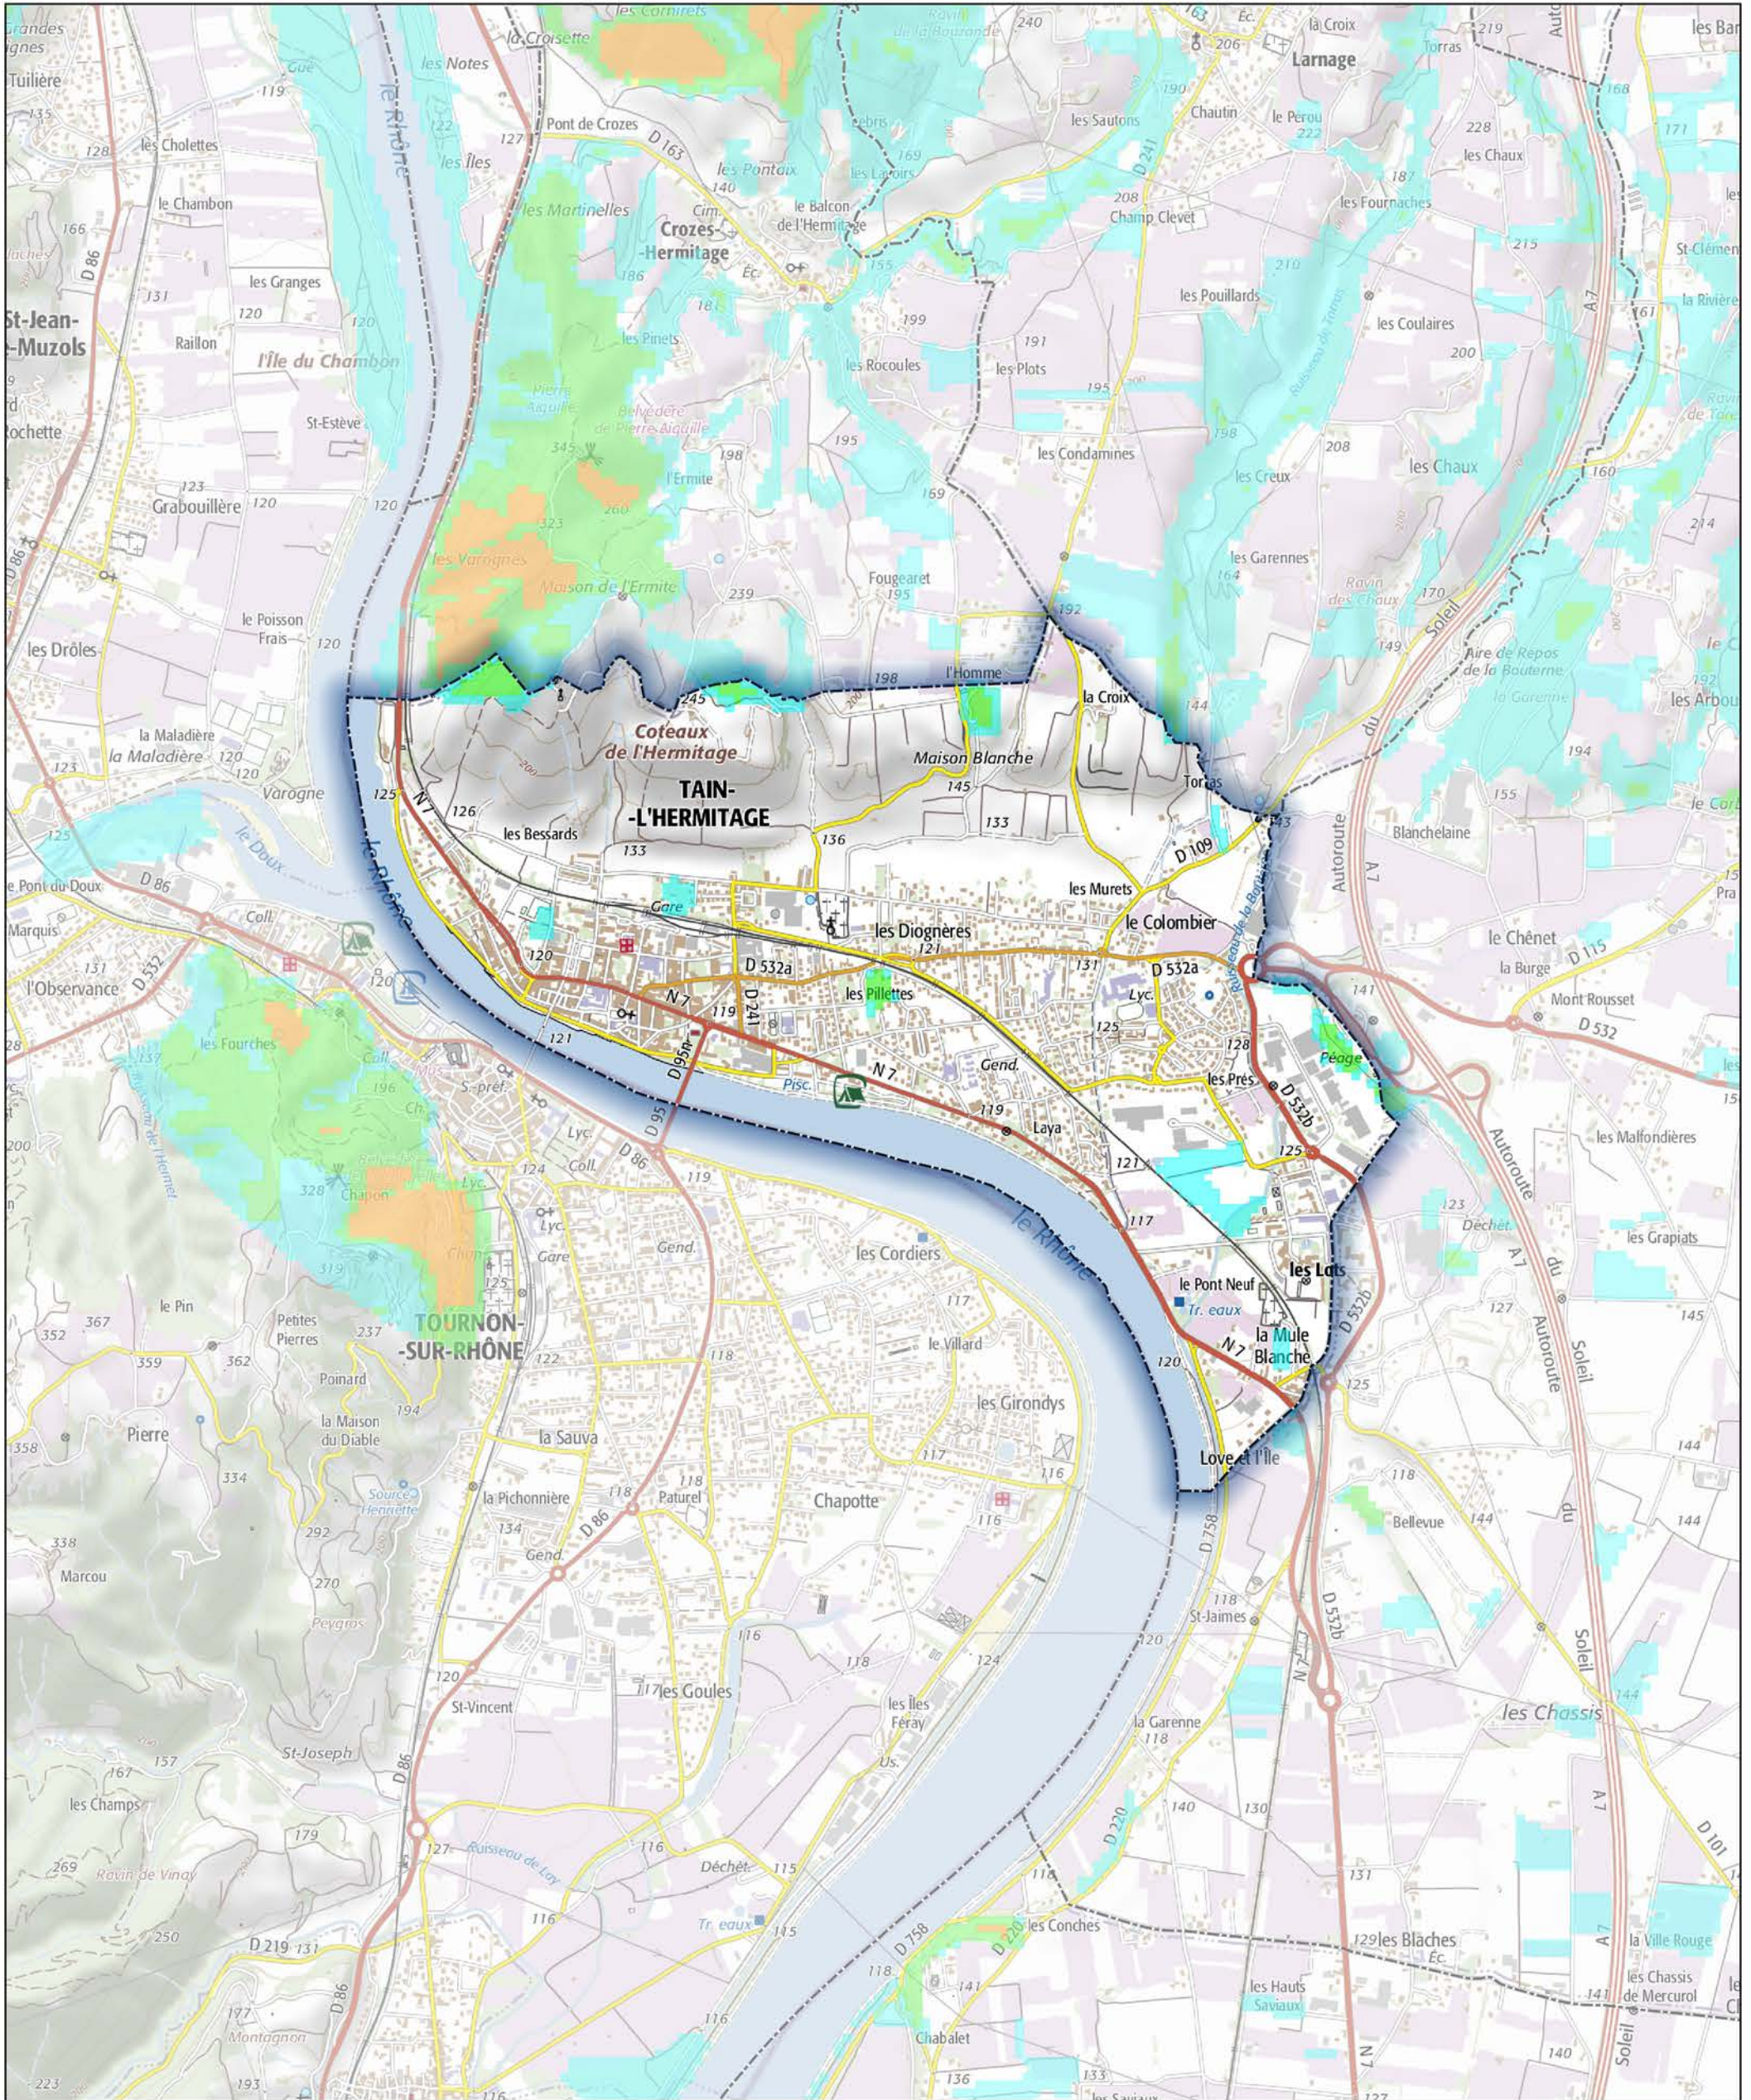

Commune de Tain-l'Hermitage

- Aléa très faible
- Aléa faible
- Aléa moyen
- Aléa fort
- Aléa très fort

Sources : ©IGNF Scan 25®,  
 ©IGNF BD CARTO® version 3-1,  
 Agence MTD A, Juin 2017  
 Réalisation : D.D.T. de la Drôme - septembre 2018

ECHELLE : 1 / 20000