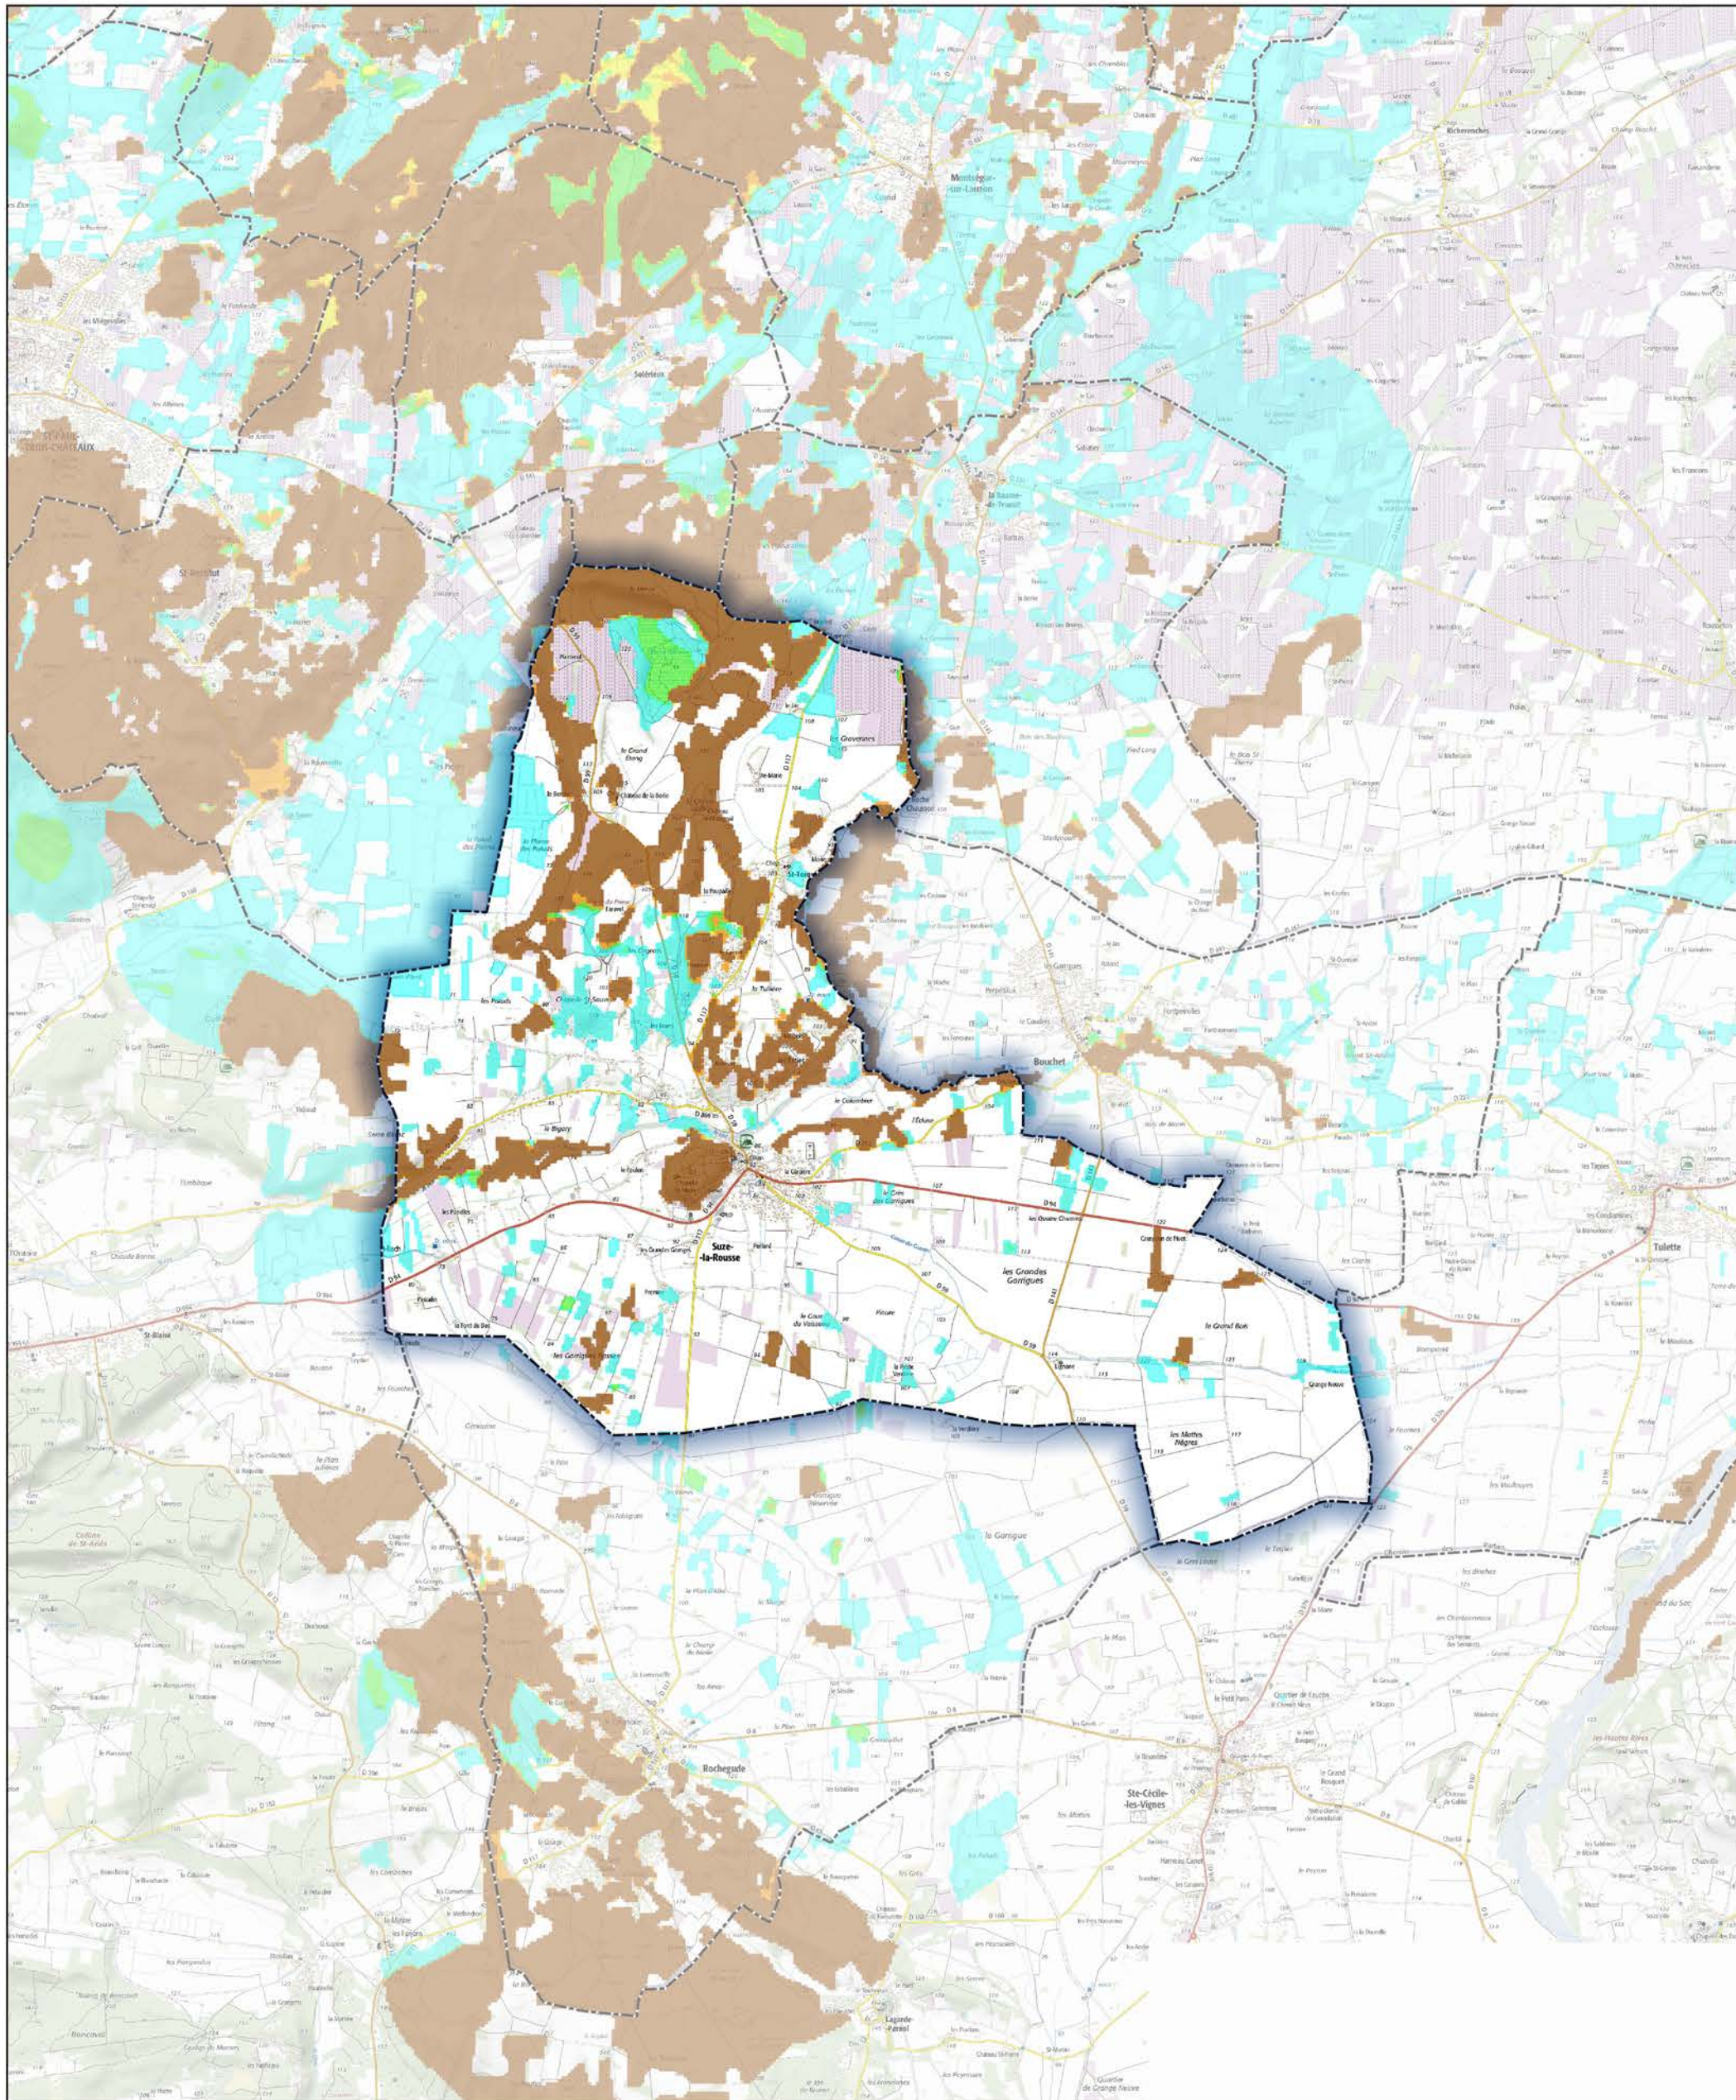

Commune de Suze-la-Rousse

- Aléa très faible
- Aléa faible
- Aléa moyen
- Aléa fort
- Aléa très fort

Sources : ©IGNF Scan 25®,
©IGNF BD CARTO® version 3-1,
Agence MTD, Juin 2017
Réalisation : D.D.T. de la Drôme - septembre 2018

ECHELLE : 1 / 50000