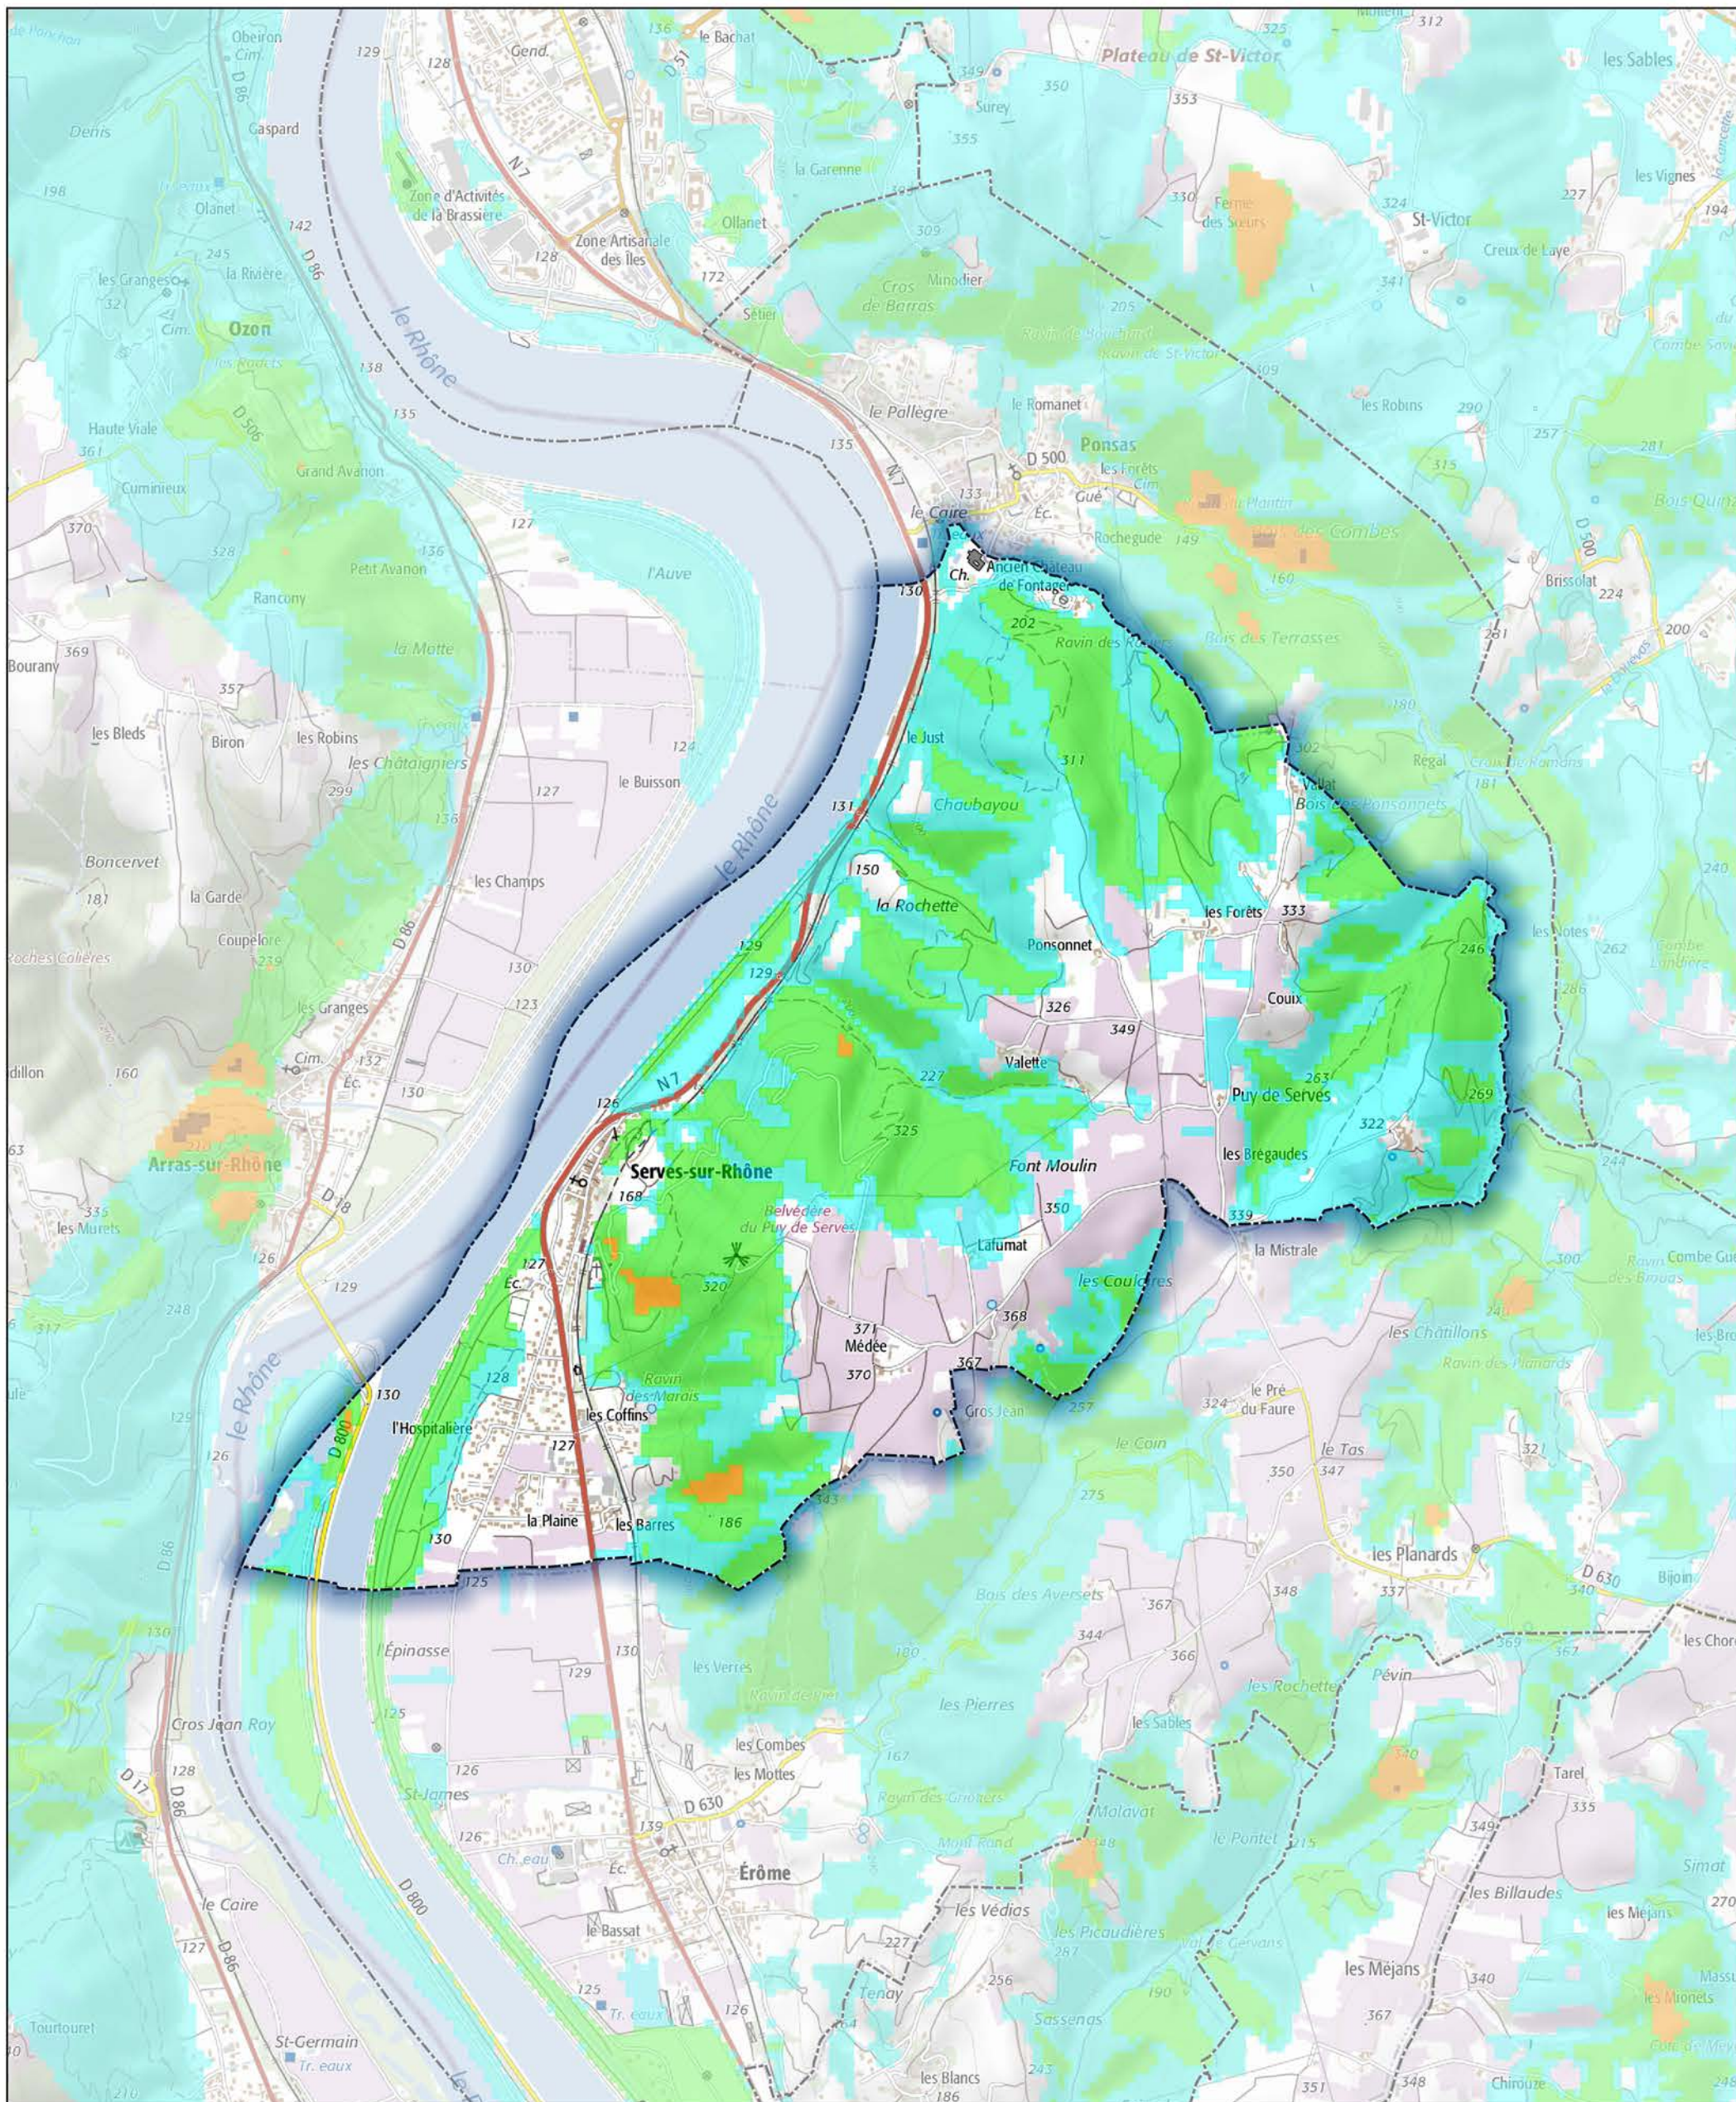

Commune de Serves-sur-Rhône

- Aléa très faible
- Aléa faible
- Aléa moyen
- Aléa fort
- Aléa très fort

Sources : ©IGNF Scan 25®,
 ©IGNF BD CARTO® version 3-1,
 Agence MTD A, Juin 2017
 Réalisation : D.D.T. de la Drôme - septembre 2018

ECHELLE : 1 / 20000