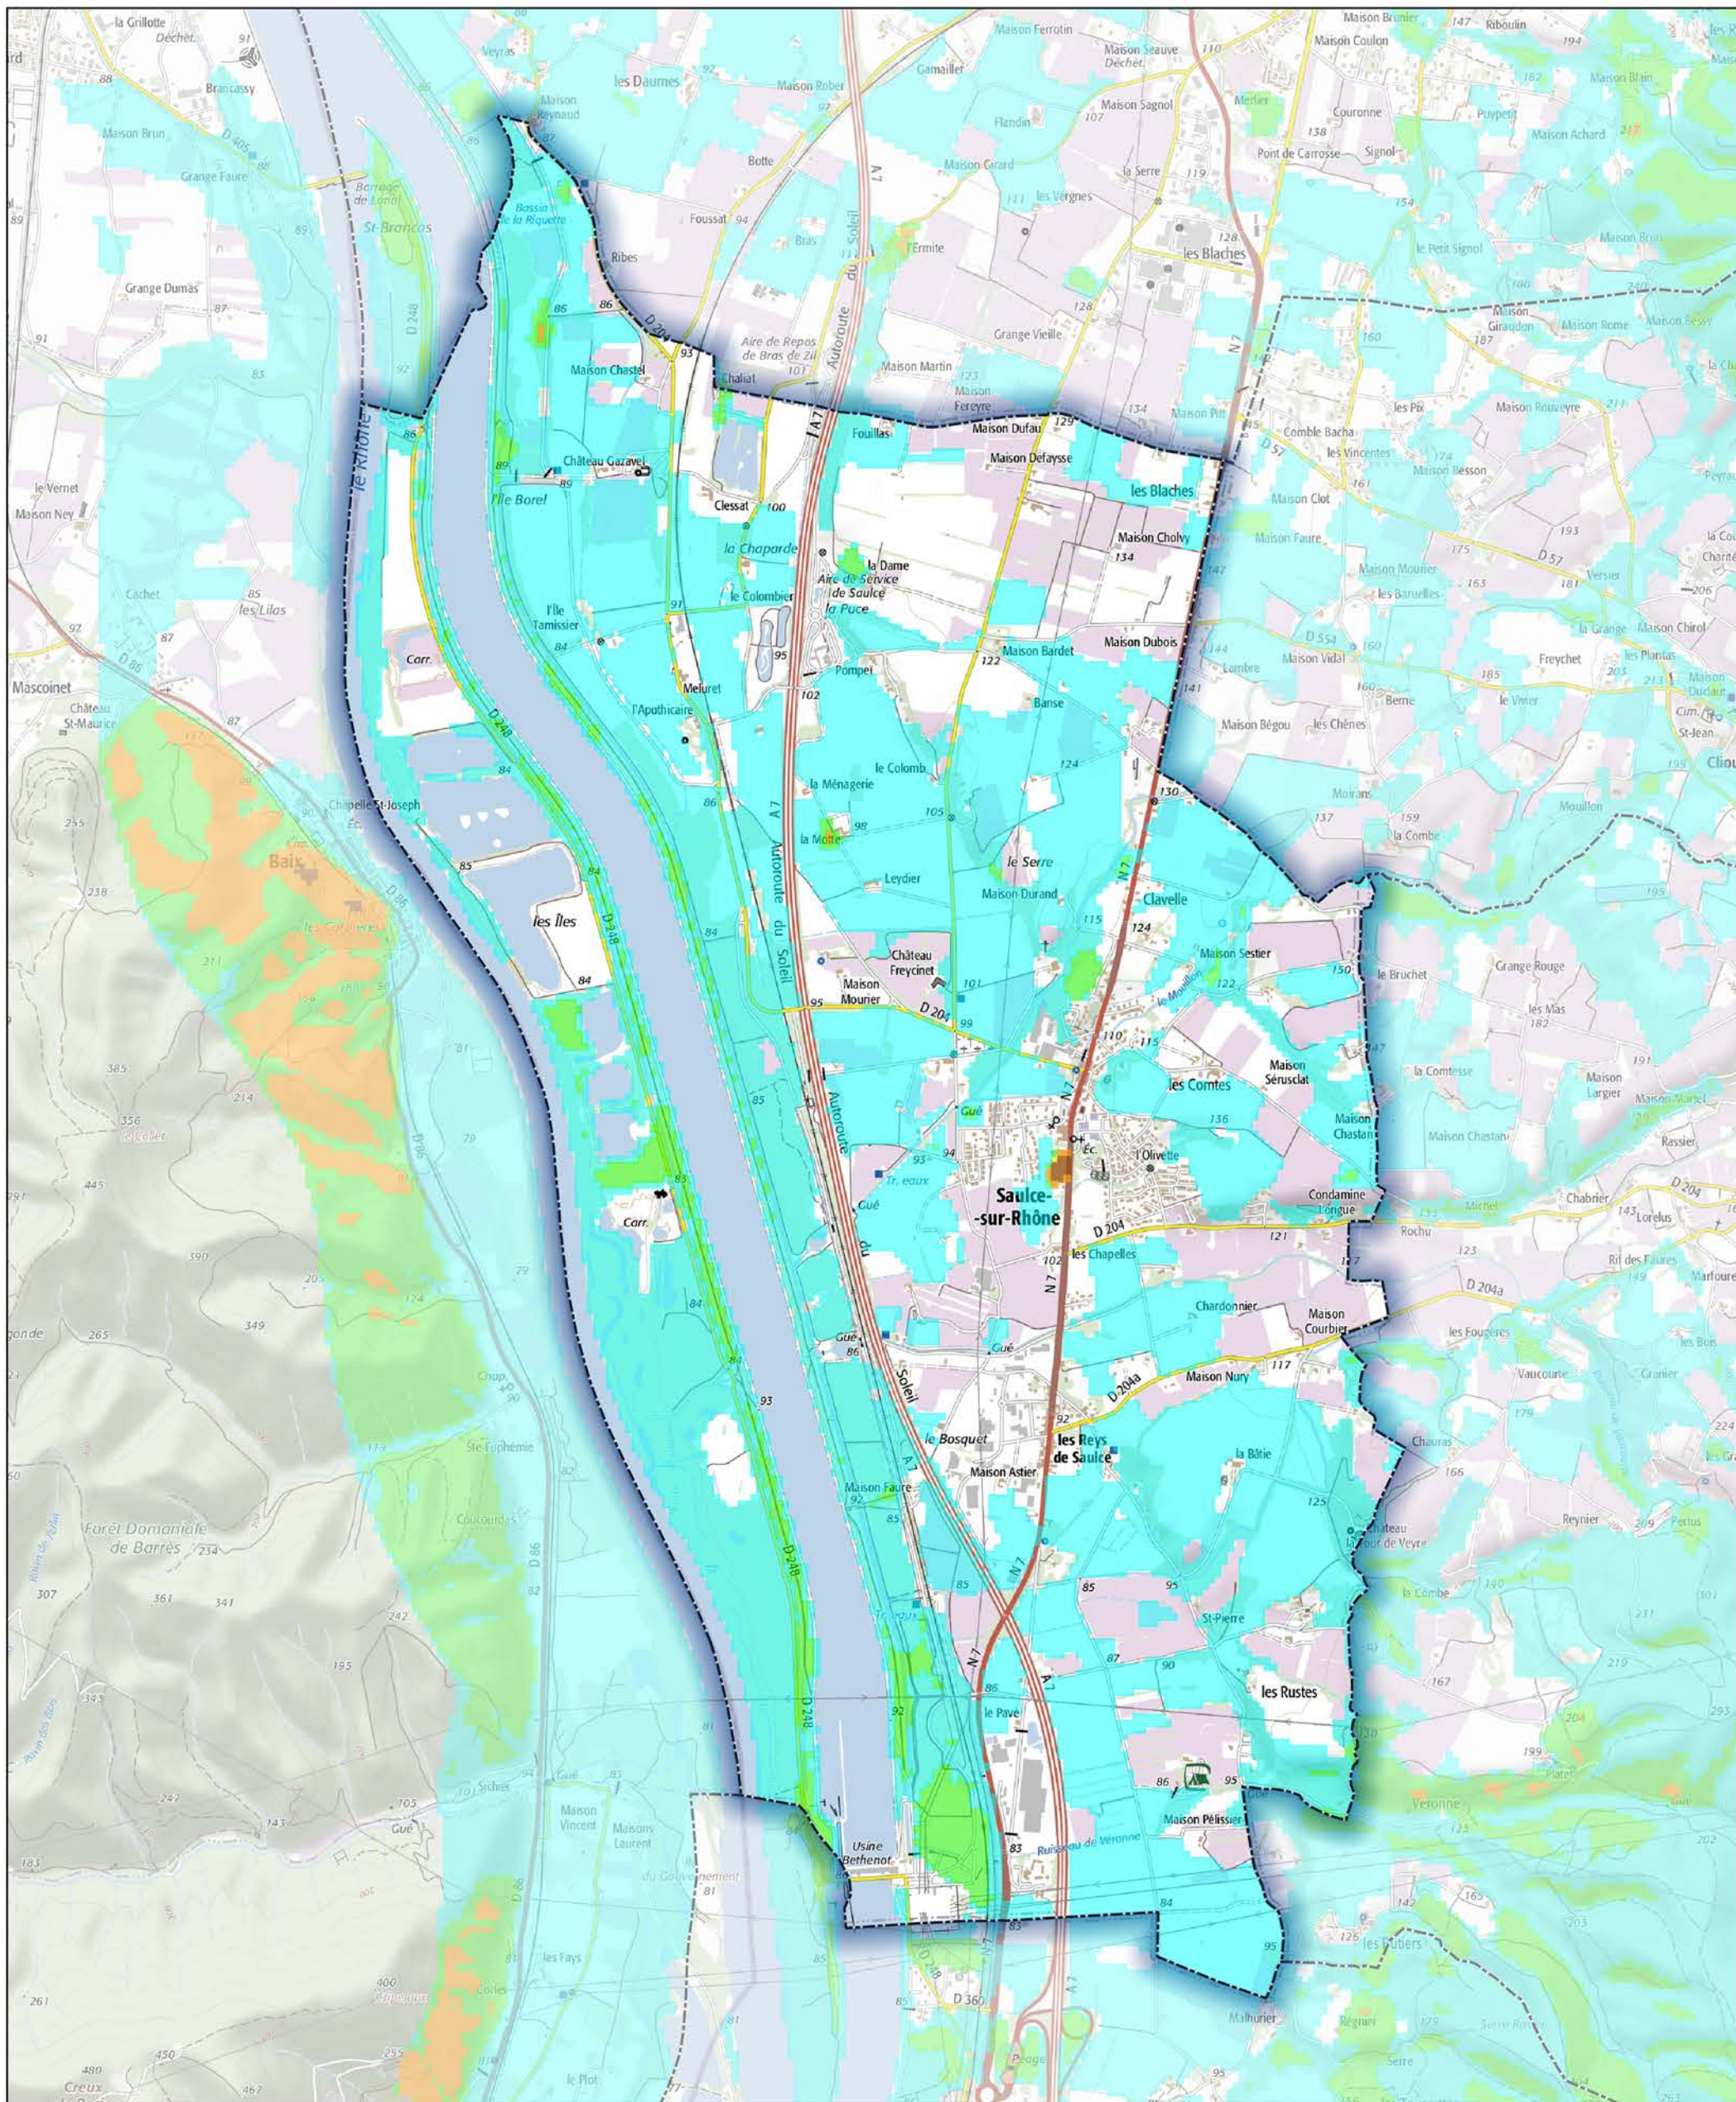

Commune de Saulce-sur-Rhône

- Aléa très faible
- Aléa faible
- Aléa moyen
- Aléa fort
- Aléa très fort

Sources : ©IGNF Scan 25®,
 ©IGNF BD CARTO® version 3-1,
 Agence MTD, Juin 2017
 Réalisation : D.D.T. de la Drôme - septembre 2018

ECHELLE : 1 / 25000