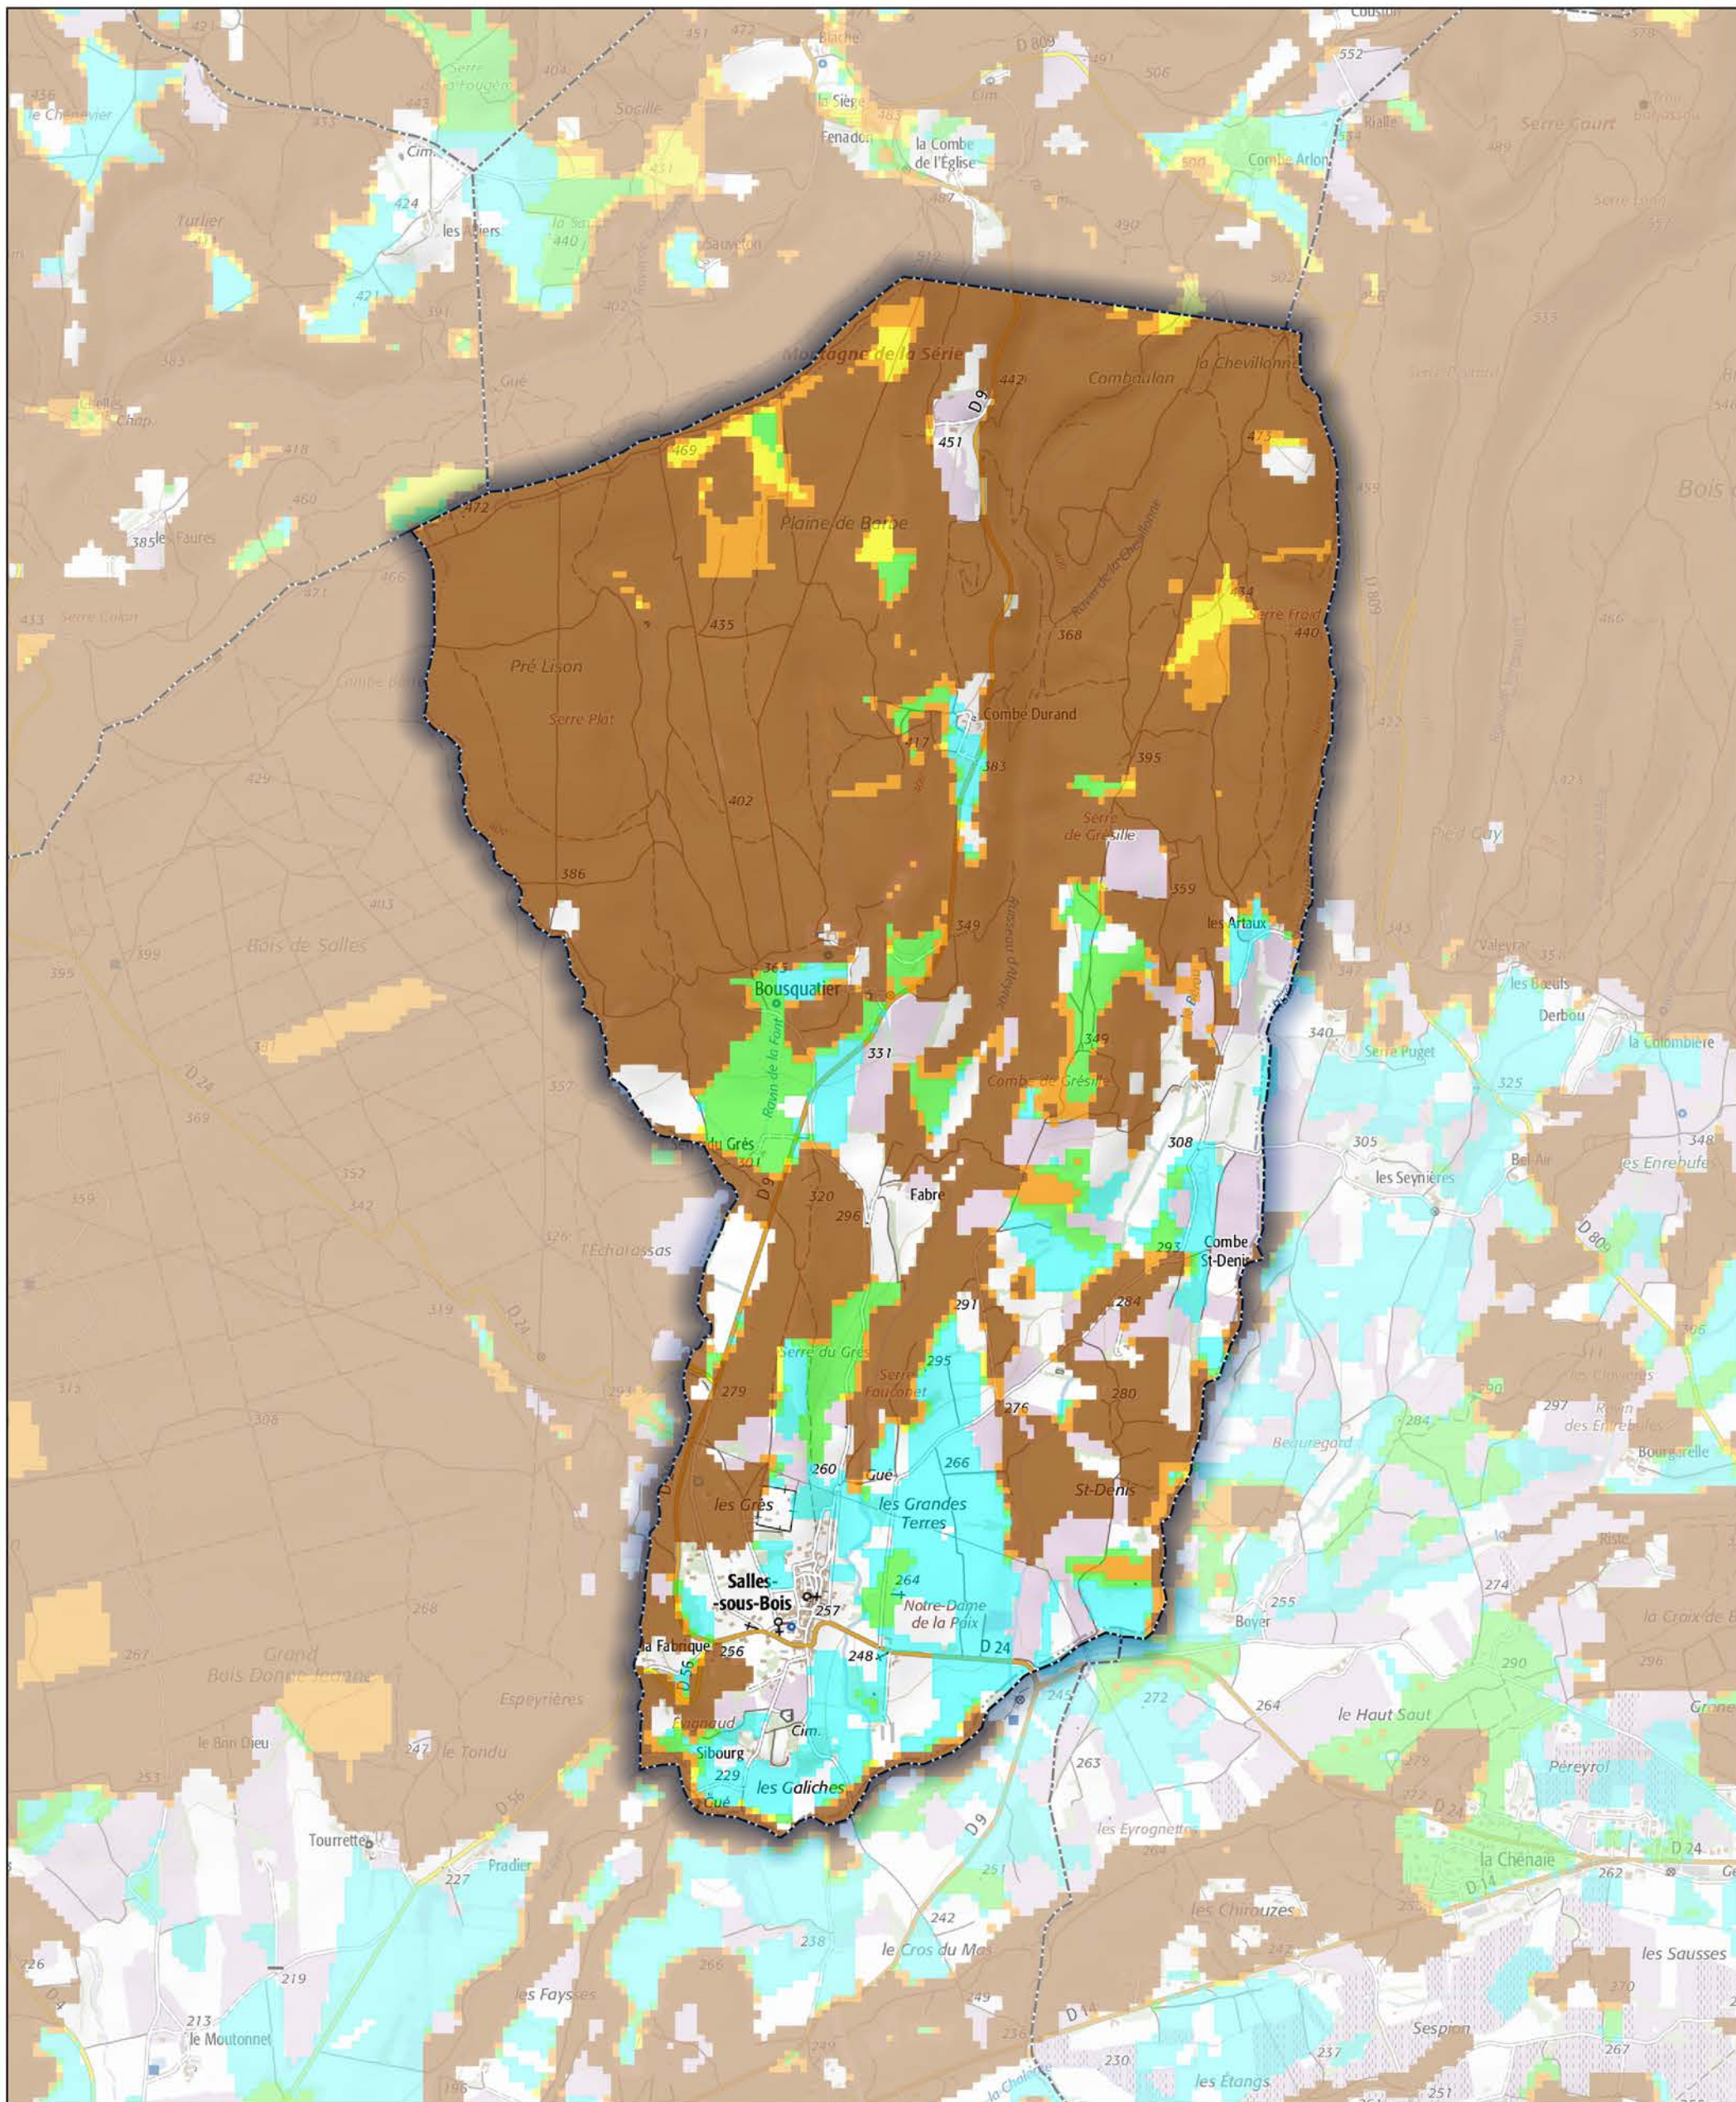

Commune de Salles-sous-Bois

- Aléa très faible
- Aléa faible
- Aléa moyen
- Aléa fort
- Aléa très fort

Sources : ©IGNF Scan 25®,  
©IGNF BD CARTO® version 3-1,  
Agence MTD, Juin 2017  
Réalisation : D.D.T. de la Drôme - septembre 2018

ECHELLE : 1 / 20000