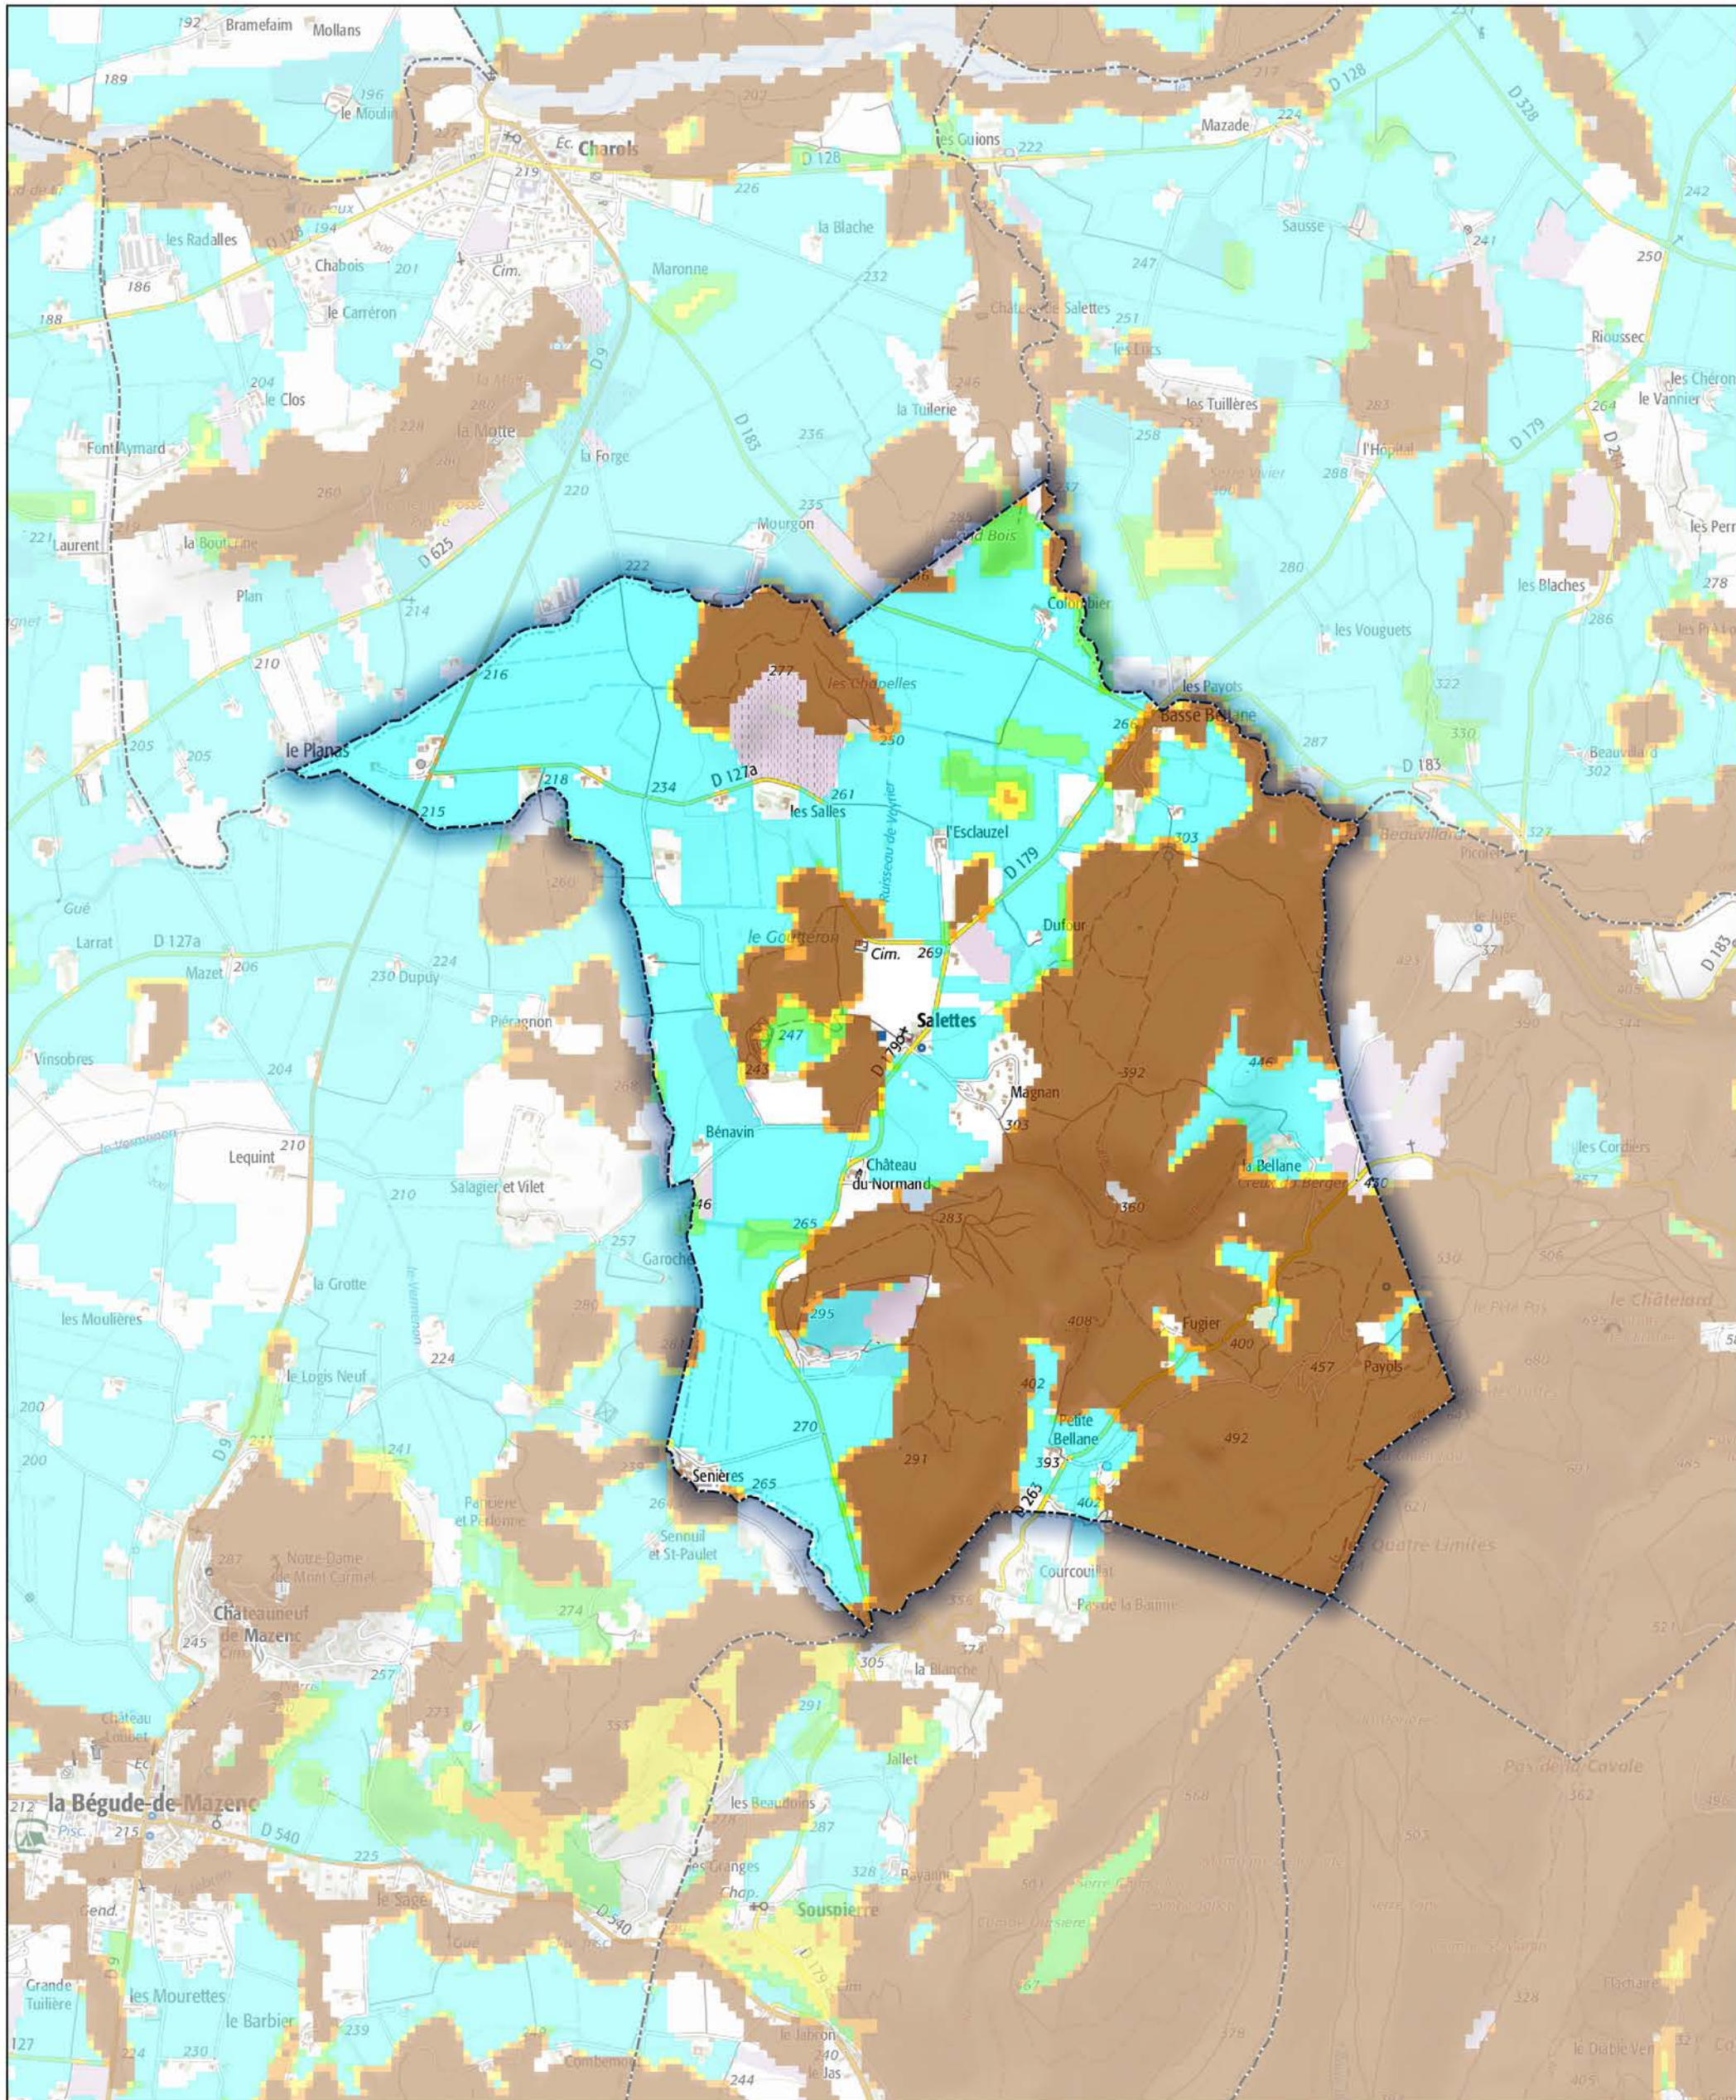

Commune de Salettes

- Aléa très faible
- Aléa faible
- Aléa moyen
- Aléa fort
- Aléa très fort

Sources : ©IGNF Scan 25®,
©IGNF BD CARTO® version 3-1,
Agence MTD, Juin 2017
Réalisation : D.D.T. de la Drôme - septembre 2018

ECHELLE : 1 / 20000