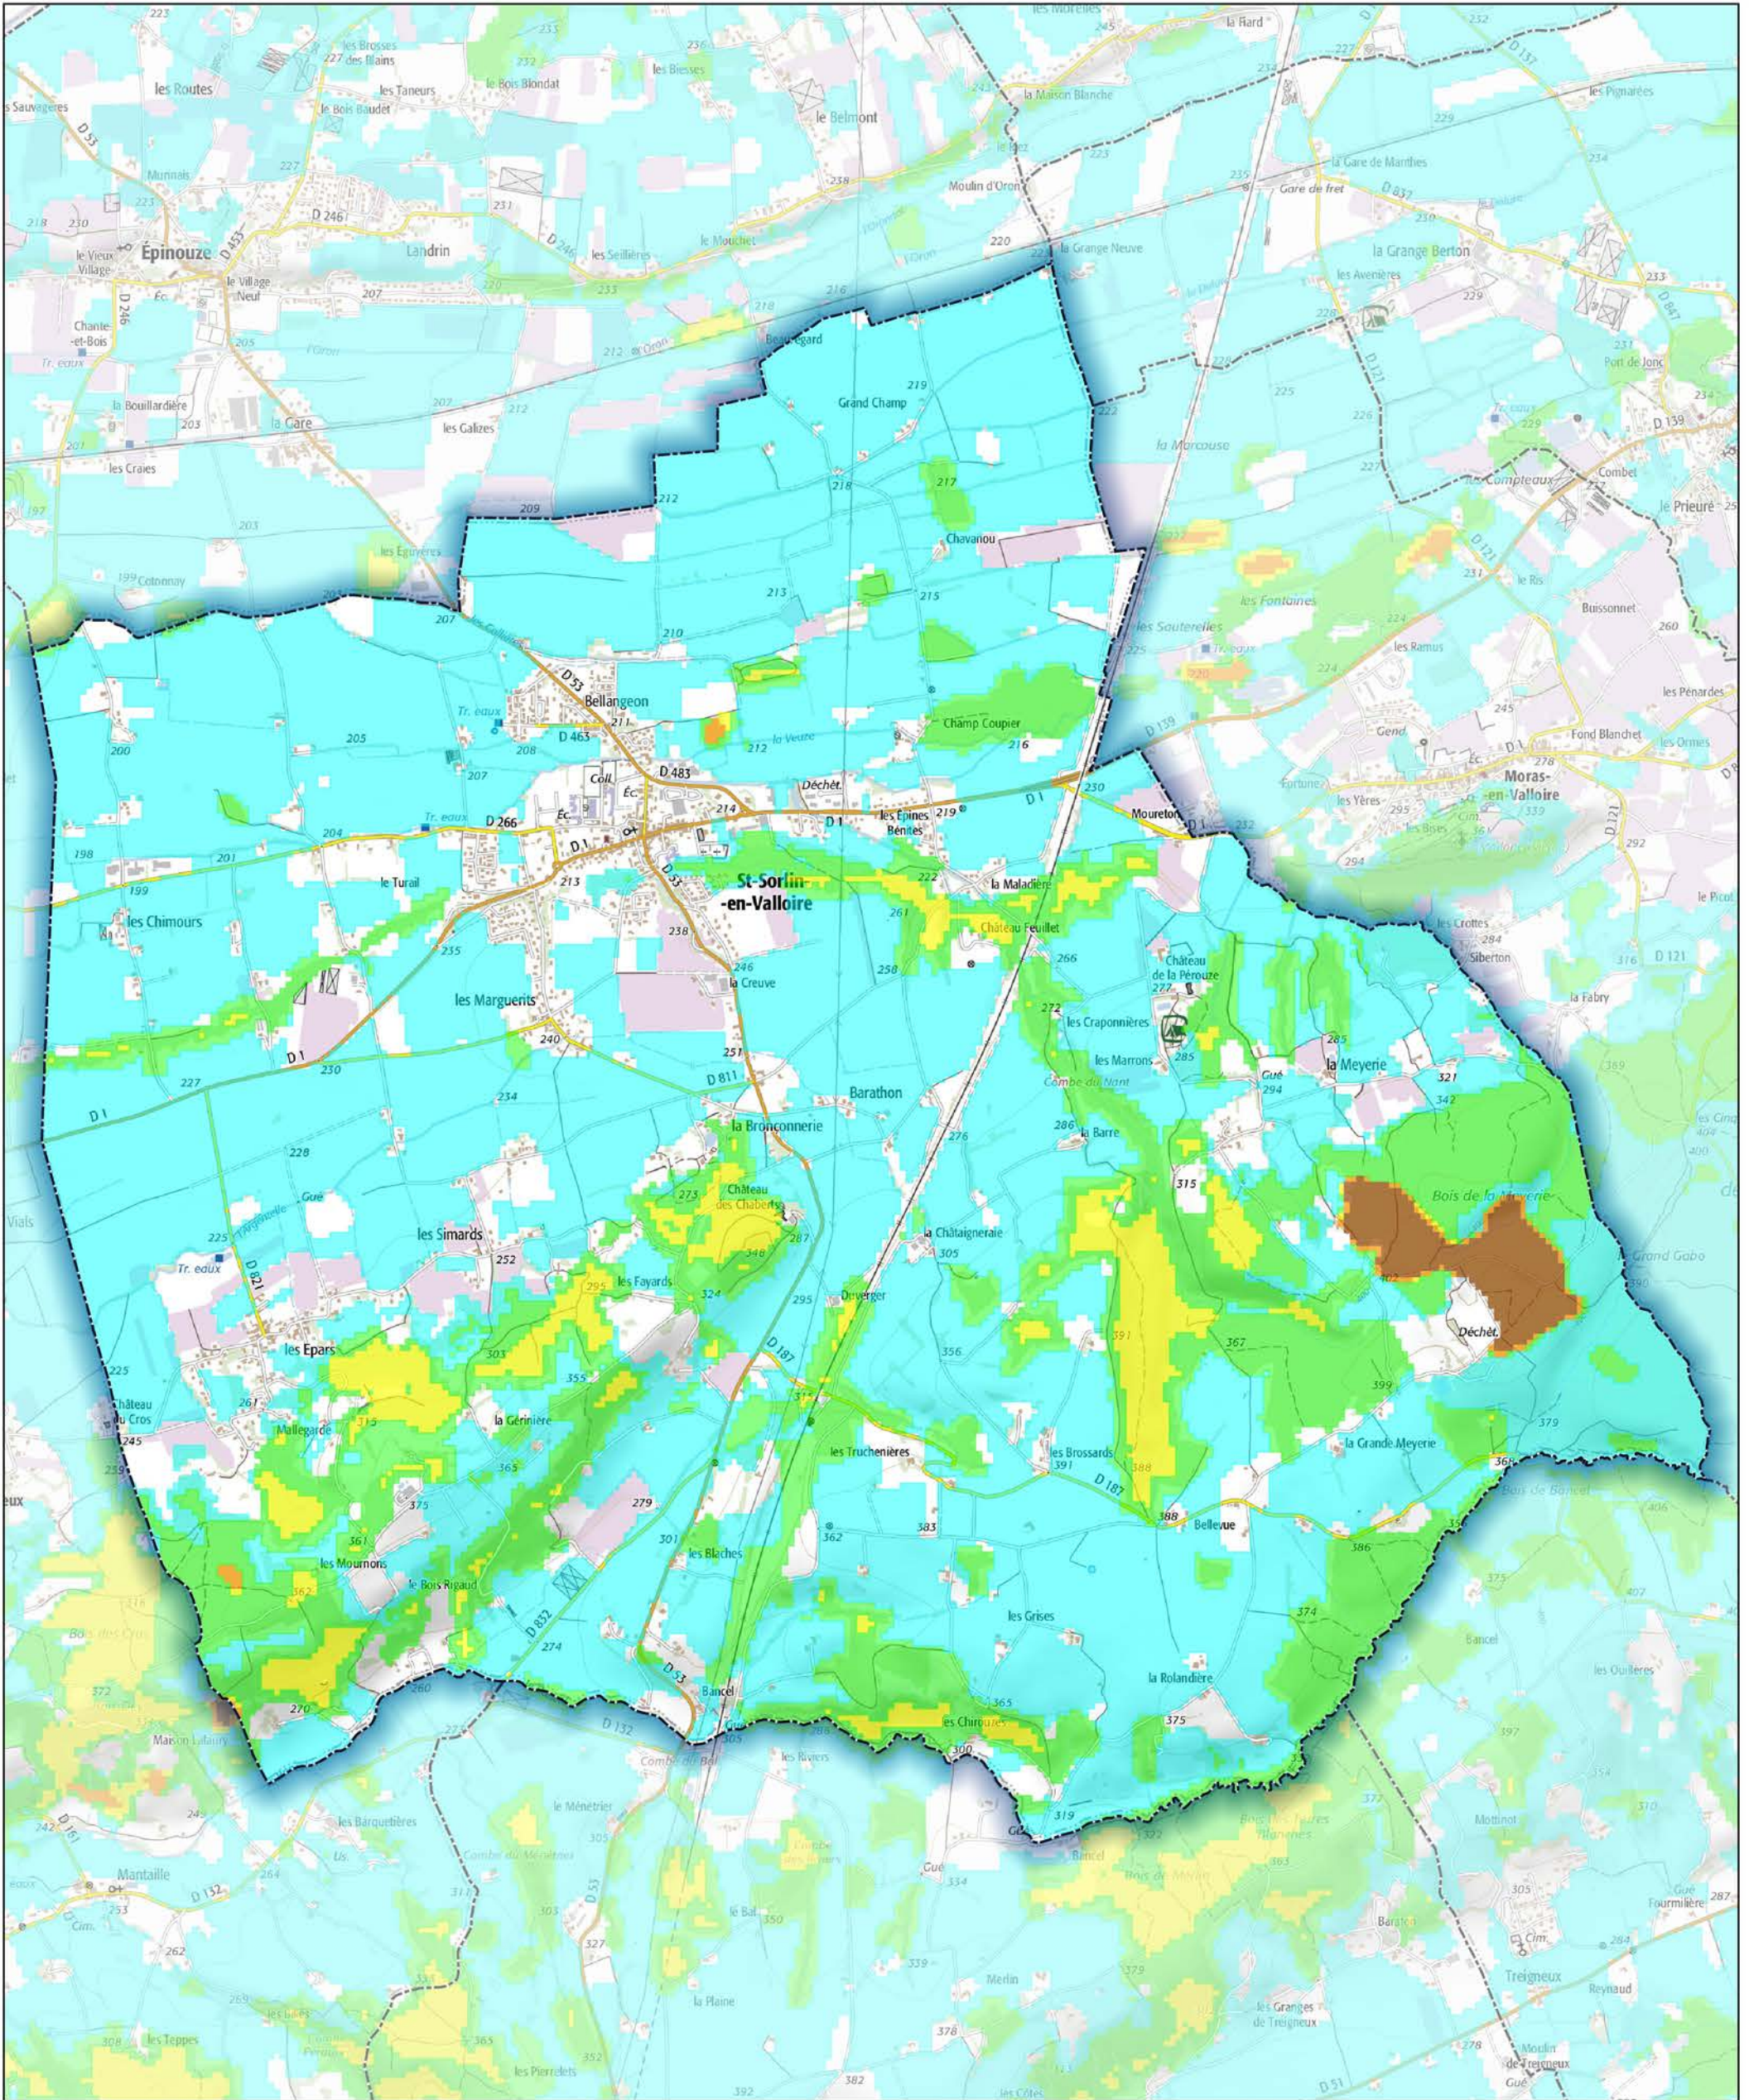

Commune de Saint-Sorlin-en-Valloire

- Aléa très faible
- Aléa faible
- Aléa moyen
- Aléa fort
- Aléa très fort

Sources : ©IGNF Scan 25®,
©IGNF BD CARTO® version 3-1,
Agence MTD A, Juin 2017
Réalisation : D.D.T. de la Drôme - septembre 2018

ECHELLE : 1 / 25000