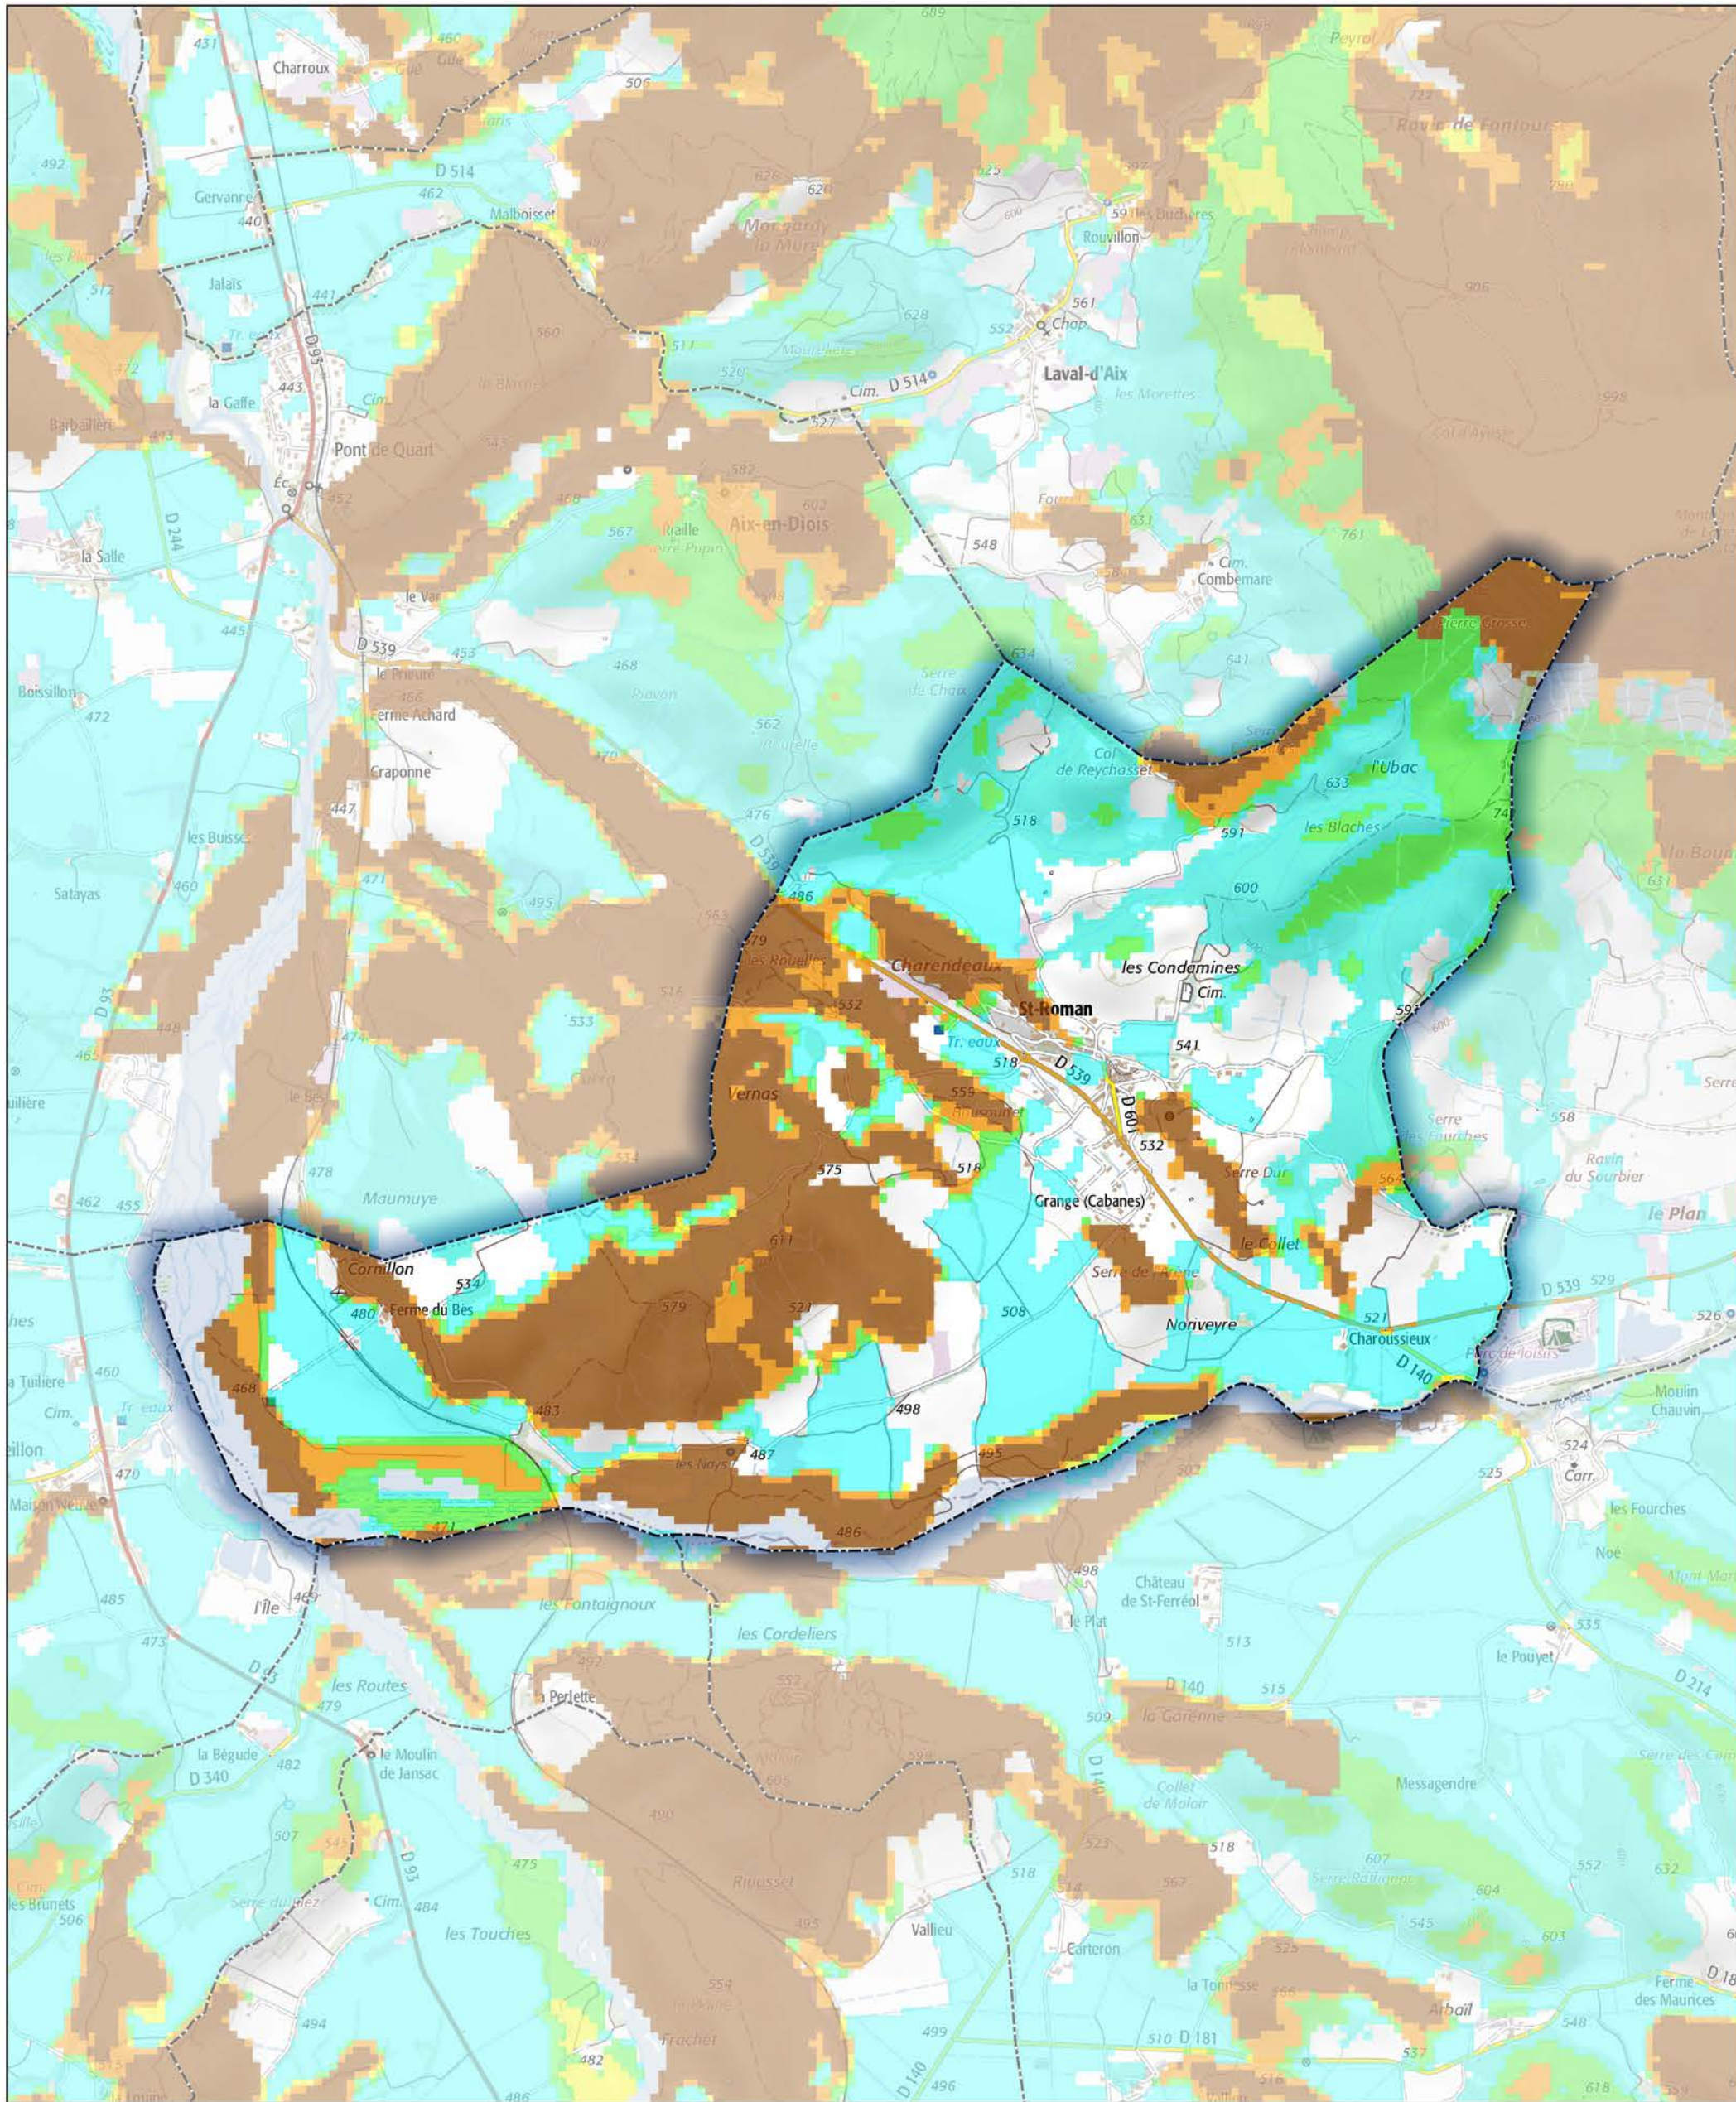

Commune de Saint-Roman

- Aléa très faible
- Aléa faible
- Aléa moyen
- Aléa fort
- Aléa très fort

Sources : ©IGNF Scan 25®,  
©IGNF BD CARTO® version 3-1,  
Agence MTD, Juin 2017  
Réalisation : D.D.T. de la Drôme - septembre 2018

ECHELLE : 1 / 20000