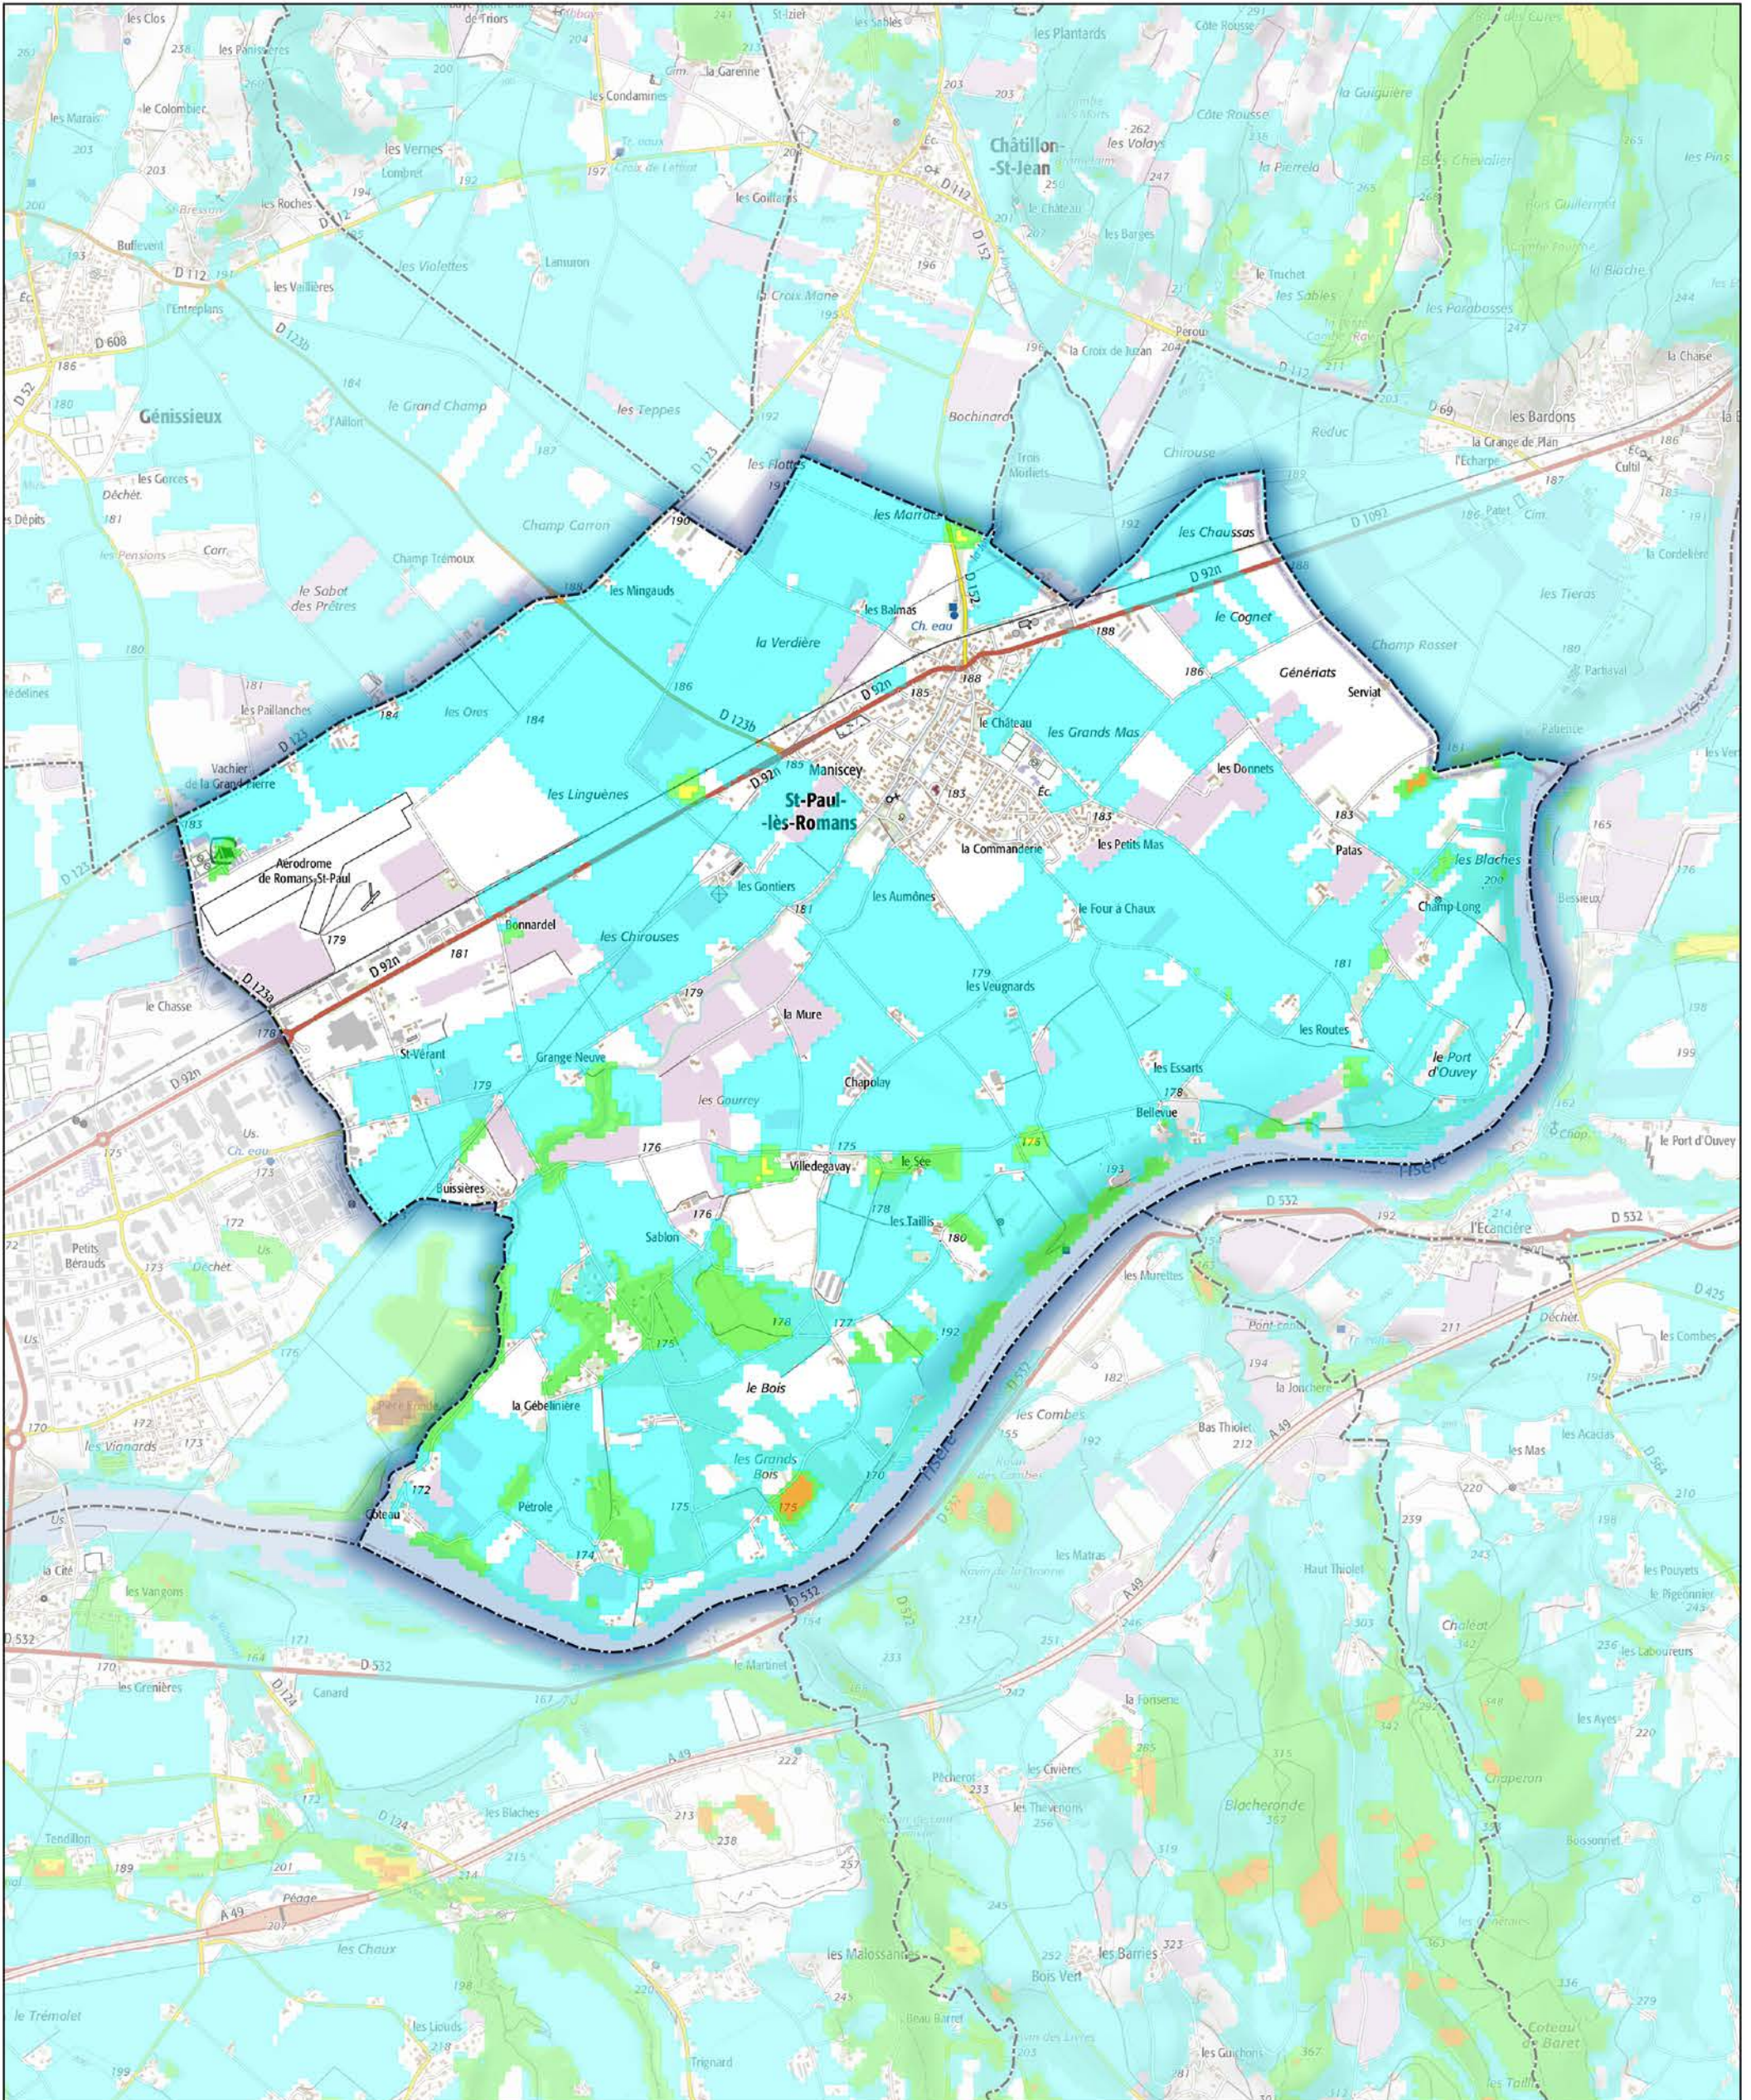

Commune de Saint-Paul-lès-Romans

- Aléa très faible
- Aléa faible
- Aléa moyen
- Aléa fort
- Aléa très fort

Sources : ©IGNF Scan 25®,
©IGNF BD CARTO® version 3-1,
Agence MTD, Juin 2017
Réalisation : D.D.T. de la Drôme - septembre 2018

ECHELLE : 1 / 25000