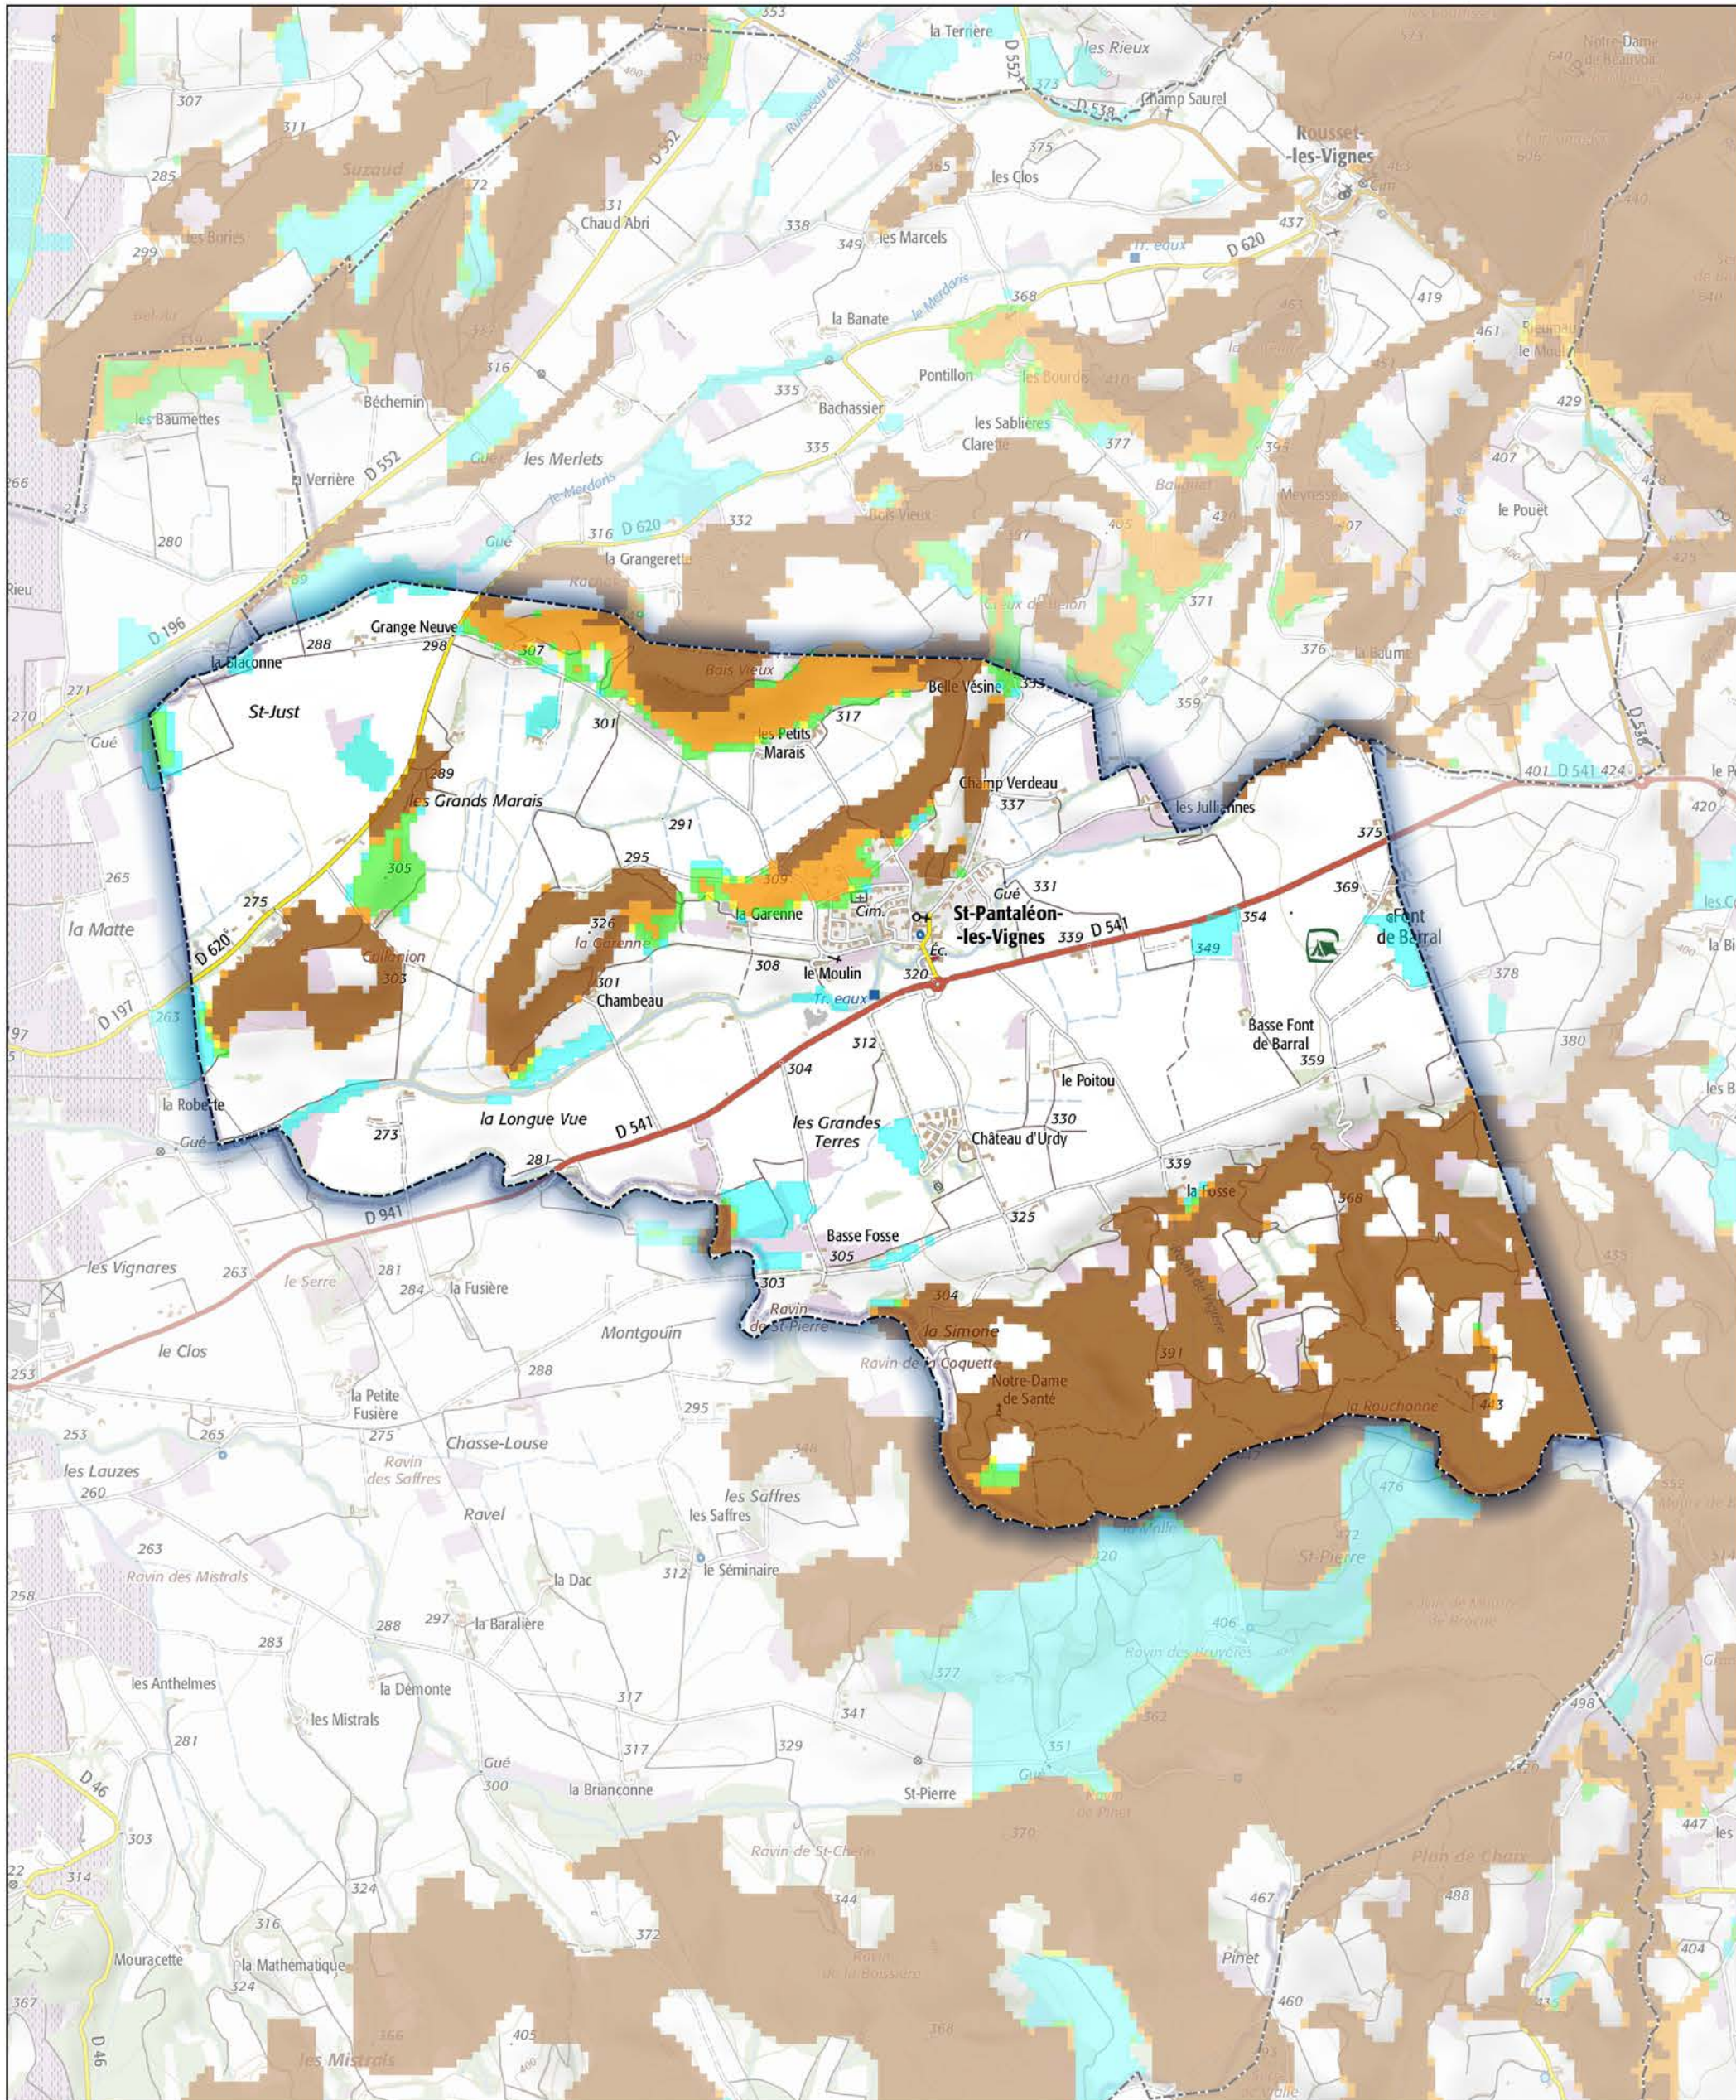

Commune de Saint-Pantaléon-les-Vignes

- Aléa très faible
- Aléa faible
- Aléa moyen
- Aléa fort
- Aléa très fort

Sources : ©IGNF Scan 25®,
©IGNF BD CARTO® version 3-1,
Agence MTD, Juin 2017
Réalisation : D.D.T. de la Drôme - septembre 2018

ECHELLE : 1 / 20000