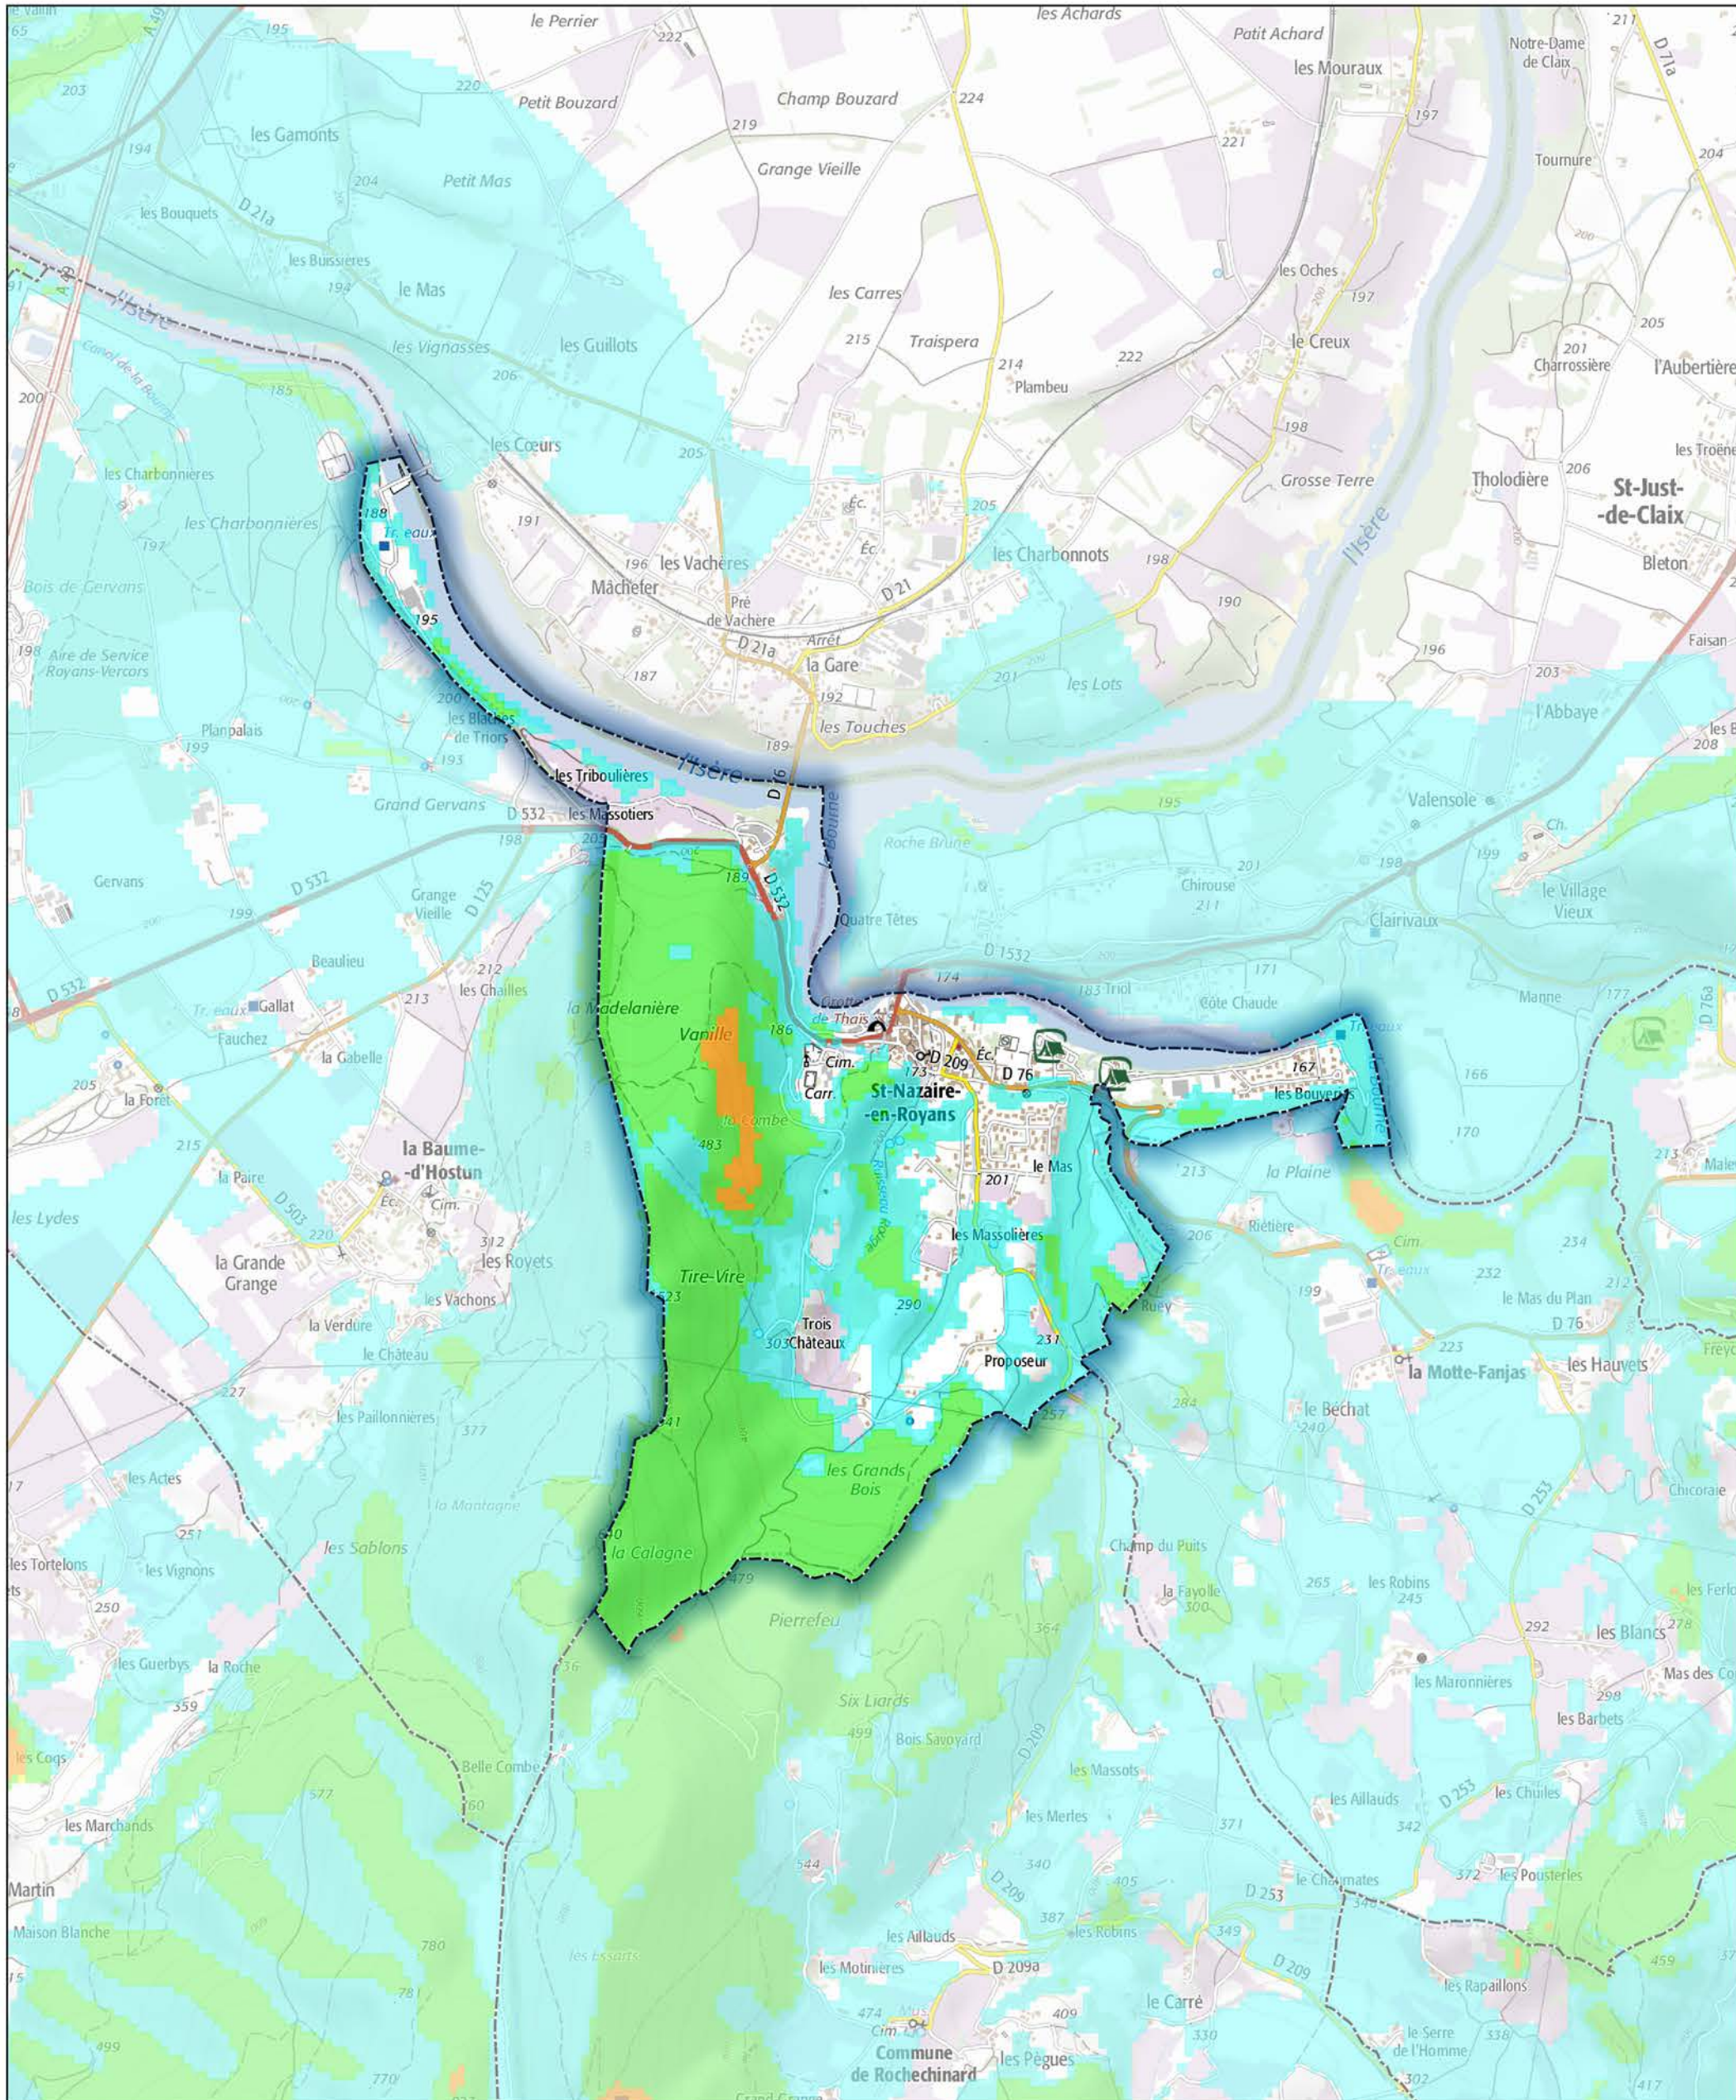

Commune de Saint-Nazaire-en-Royans

- Aléa très faible
- Aléa faible
- Aléa moyen
- Aléa fort
- Aléa très fort

Sources : ©IGNF Scan 25®,
 ©IGNF BD CARTO® version 3-1,
 Agence MTD A, Juin 2017
 Réalisation : D.D.T. de la Drôme - septembre 2018

ECHELLE : 1 / 20000