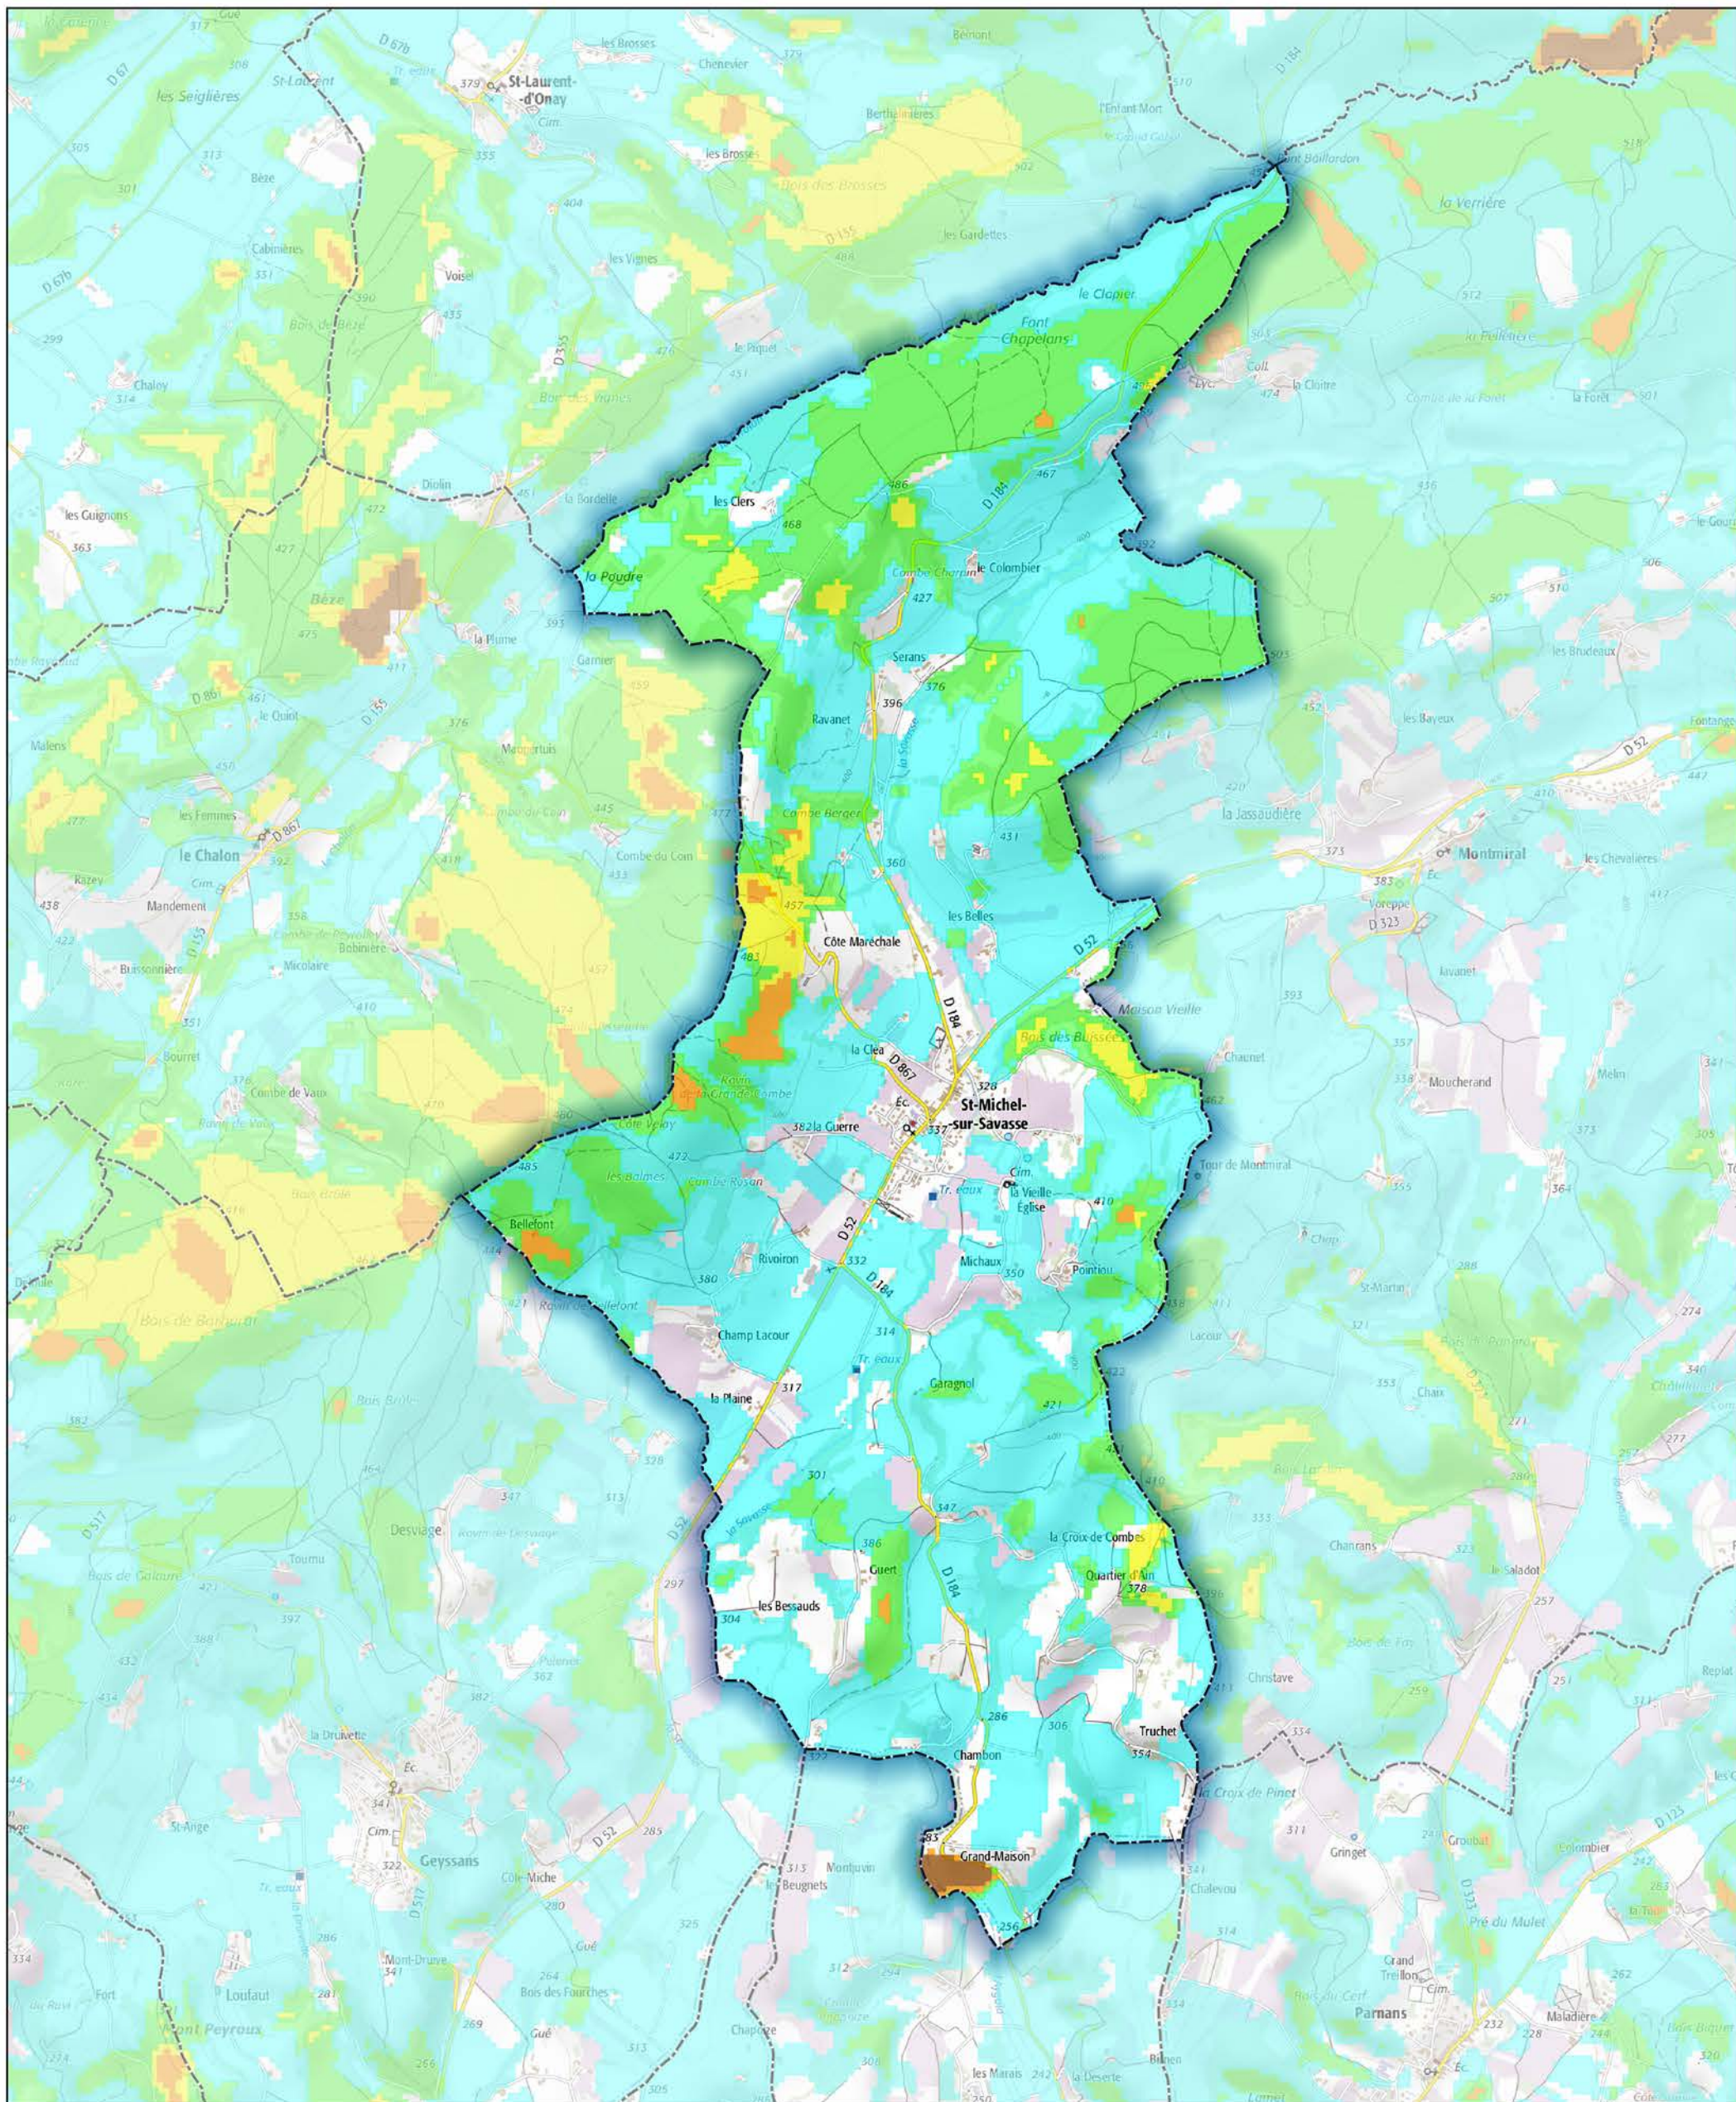

Commune de Saint-Michel-sur-Savasse

- Aléa très faible
- Aléa faible
- Aléa moyen
- Aléa fort
- Aléa très fort

Sources : ©IGNF Scan 25®,  
 ©IGNF BD CARTO® version 3-1,  
 Agence MTD A, Juin 2017  
 Réalisation : D.D.T. de la Drôme - septembre 2018

ECHELLE : 1 / 25000