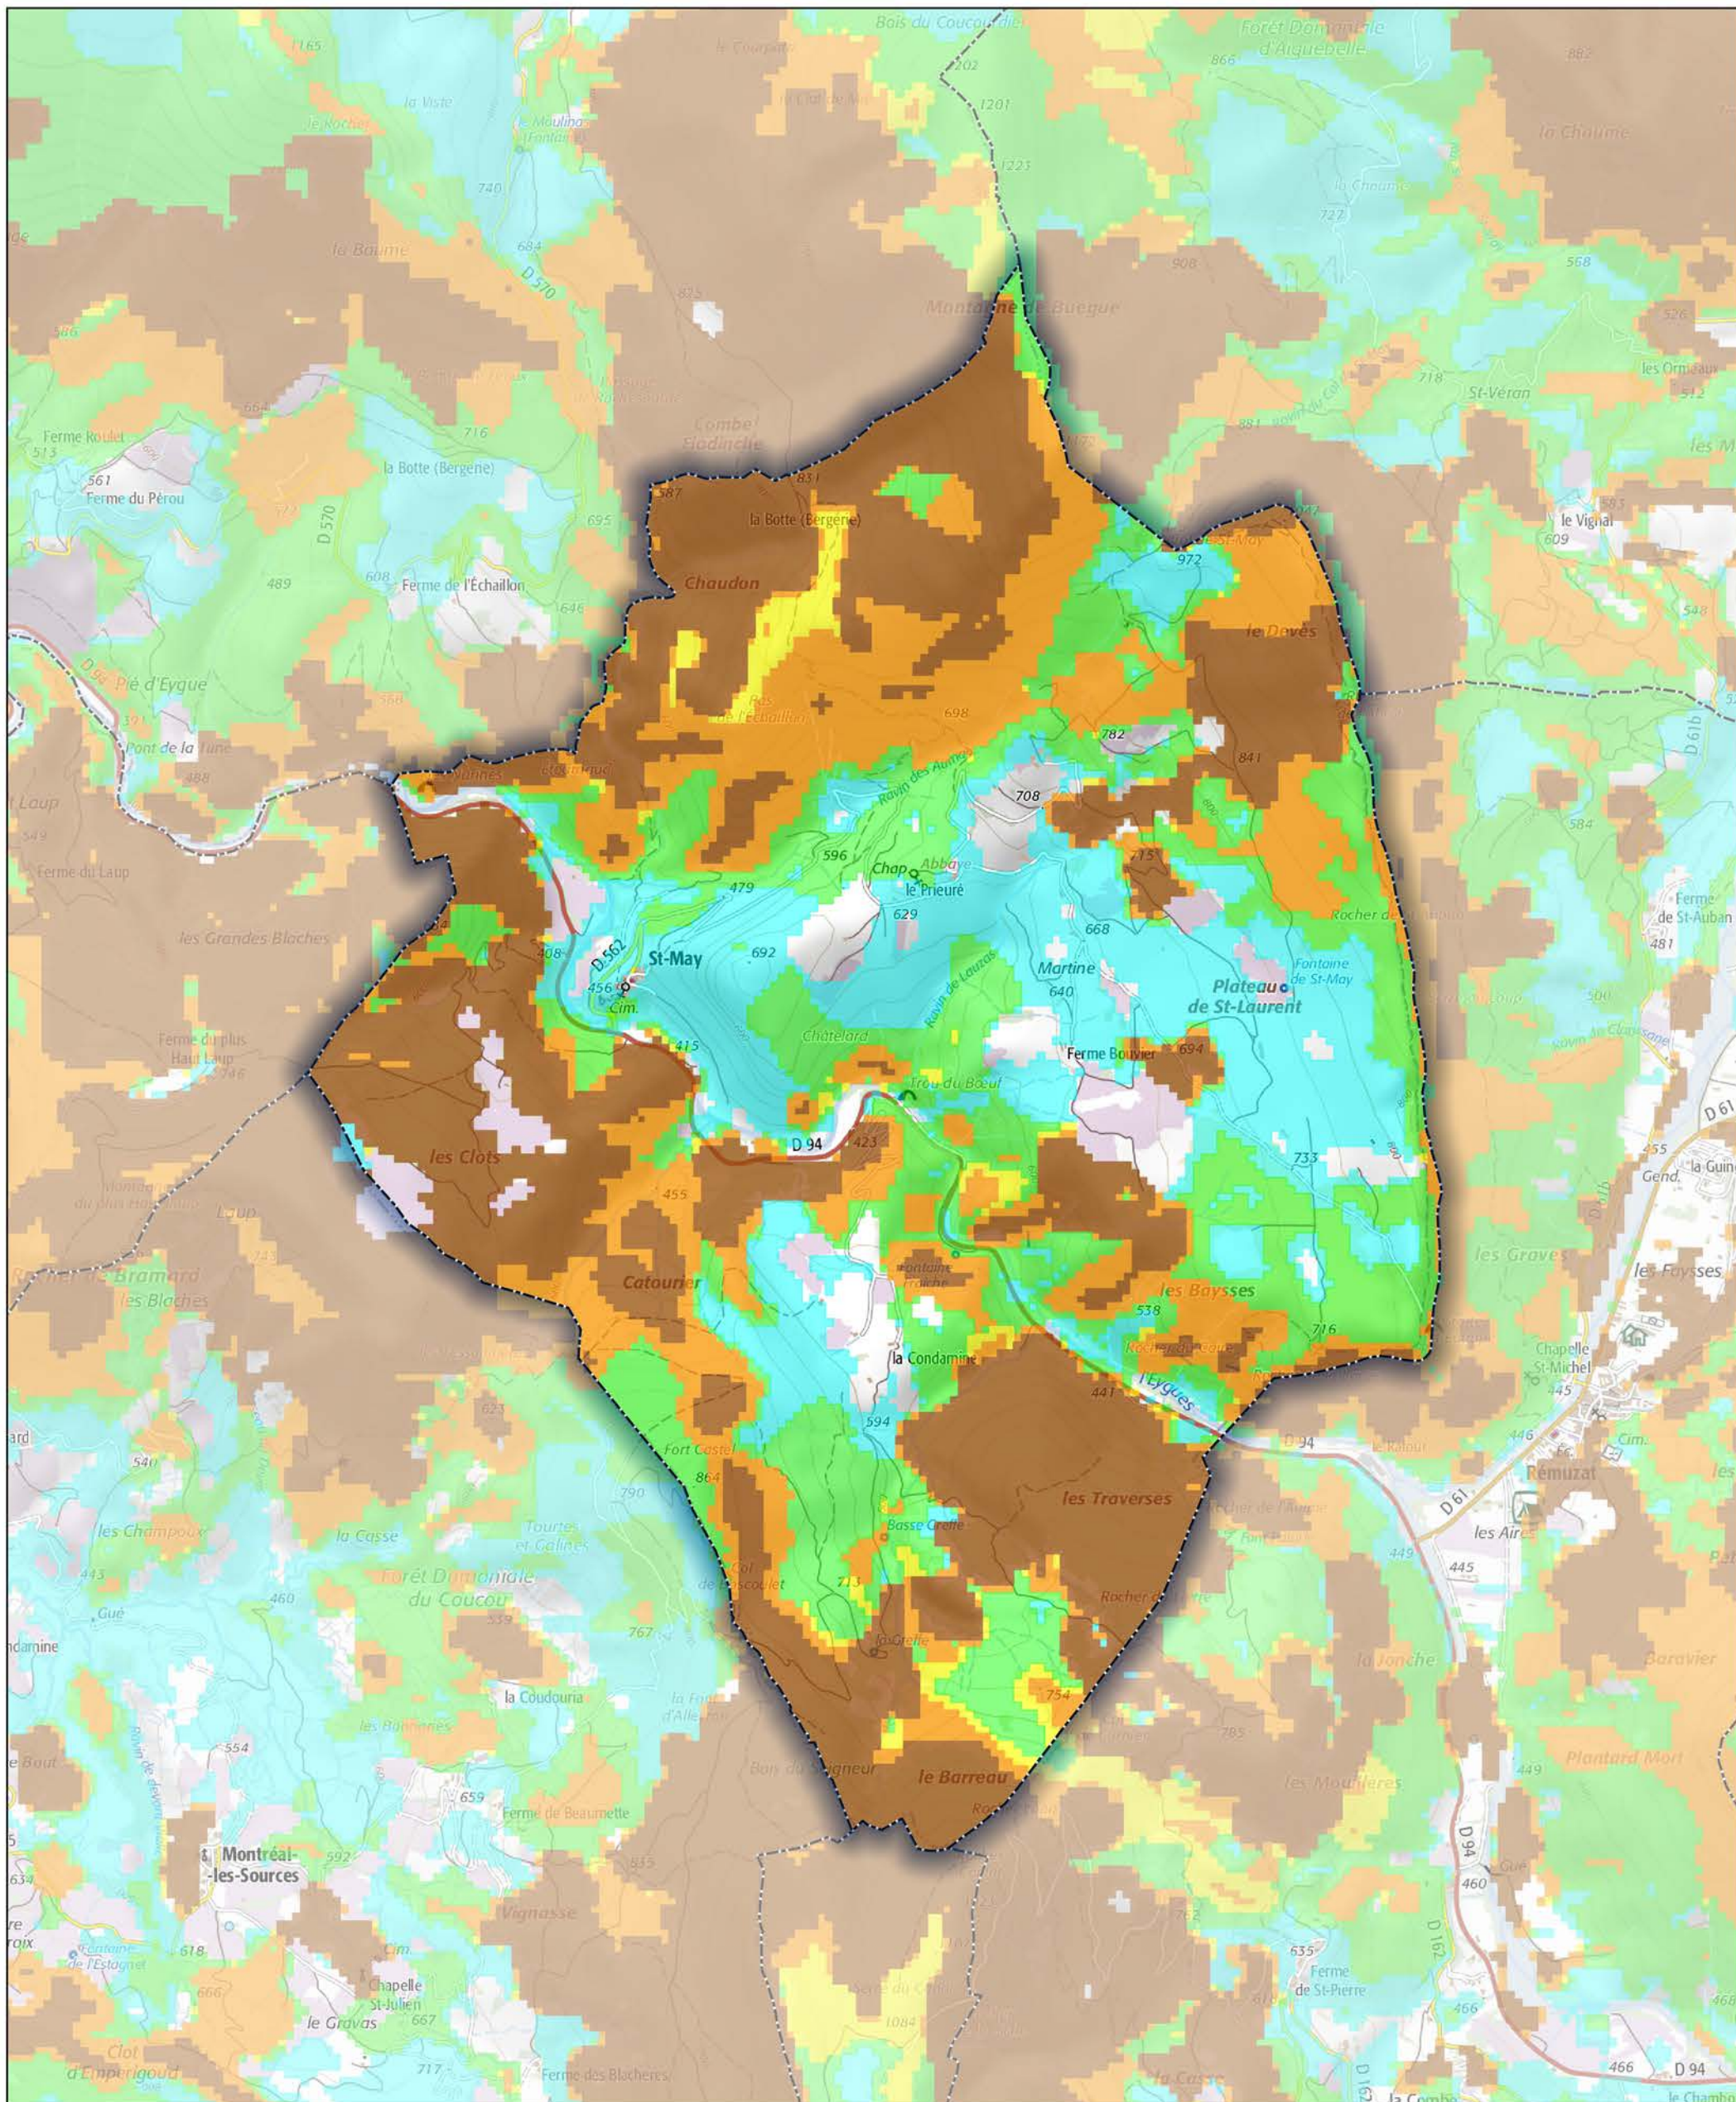

Commune de Saint-May

- Aléa très faible
- Aléa faible
- Aléa moyen
- Aléa fort
- Aléa très fort

Sources : ©IGNF Scan 25®,
©IGNF BD CARTO® version 3-1,
Agence MTD, Juin 2017
Réalisation : D.D.T. de la Drôme - septembre 2018

ECHELLE : 1 / 20000