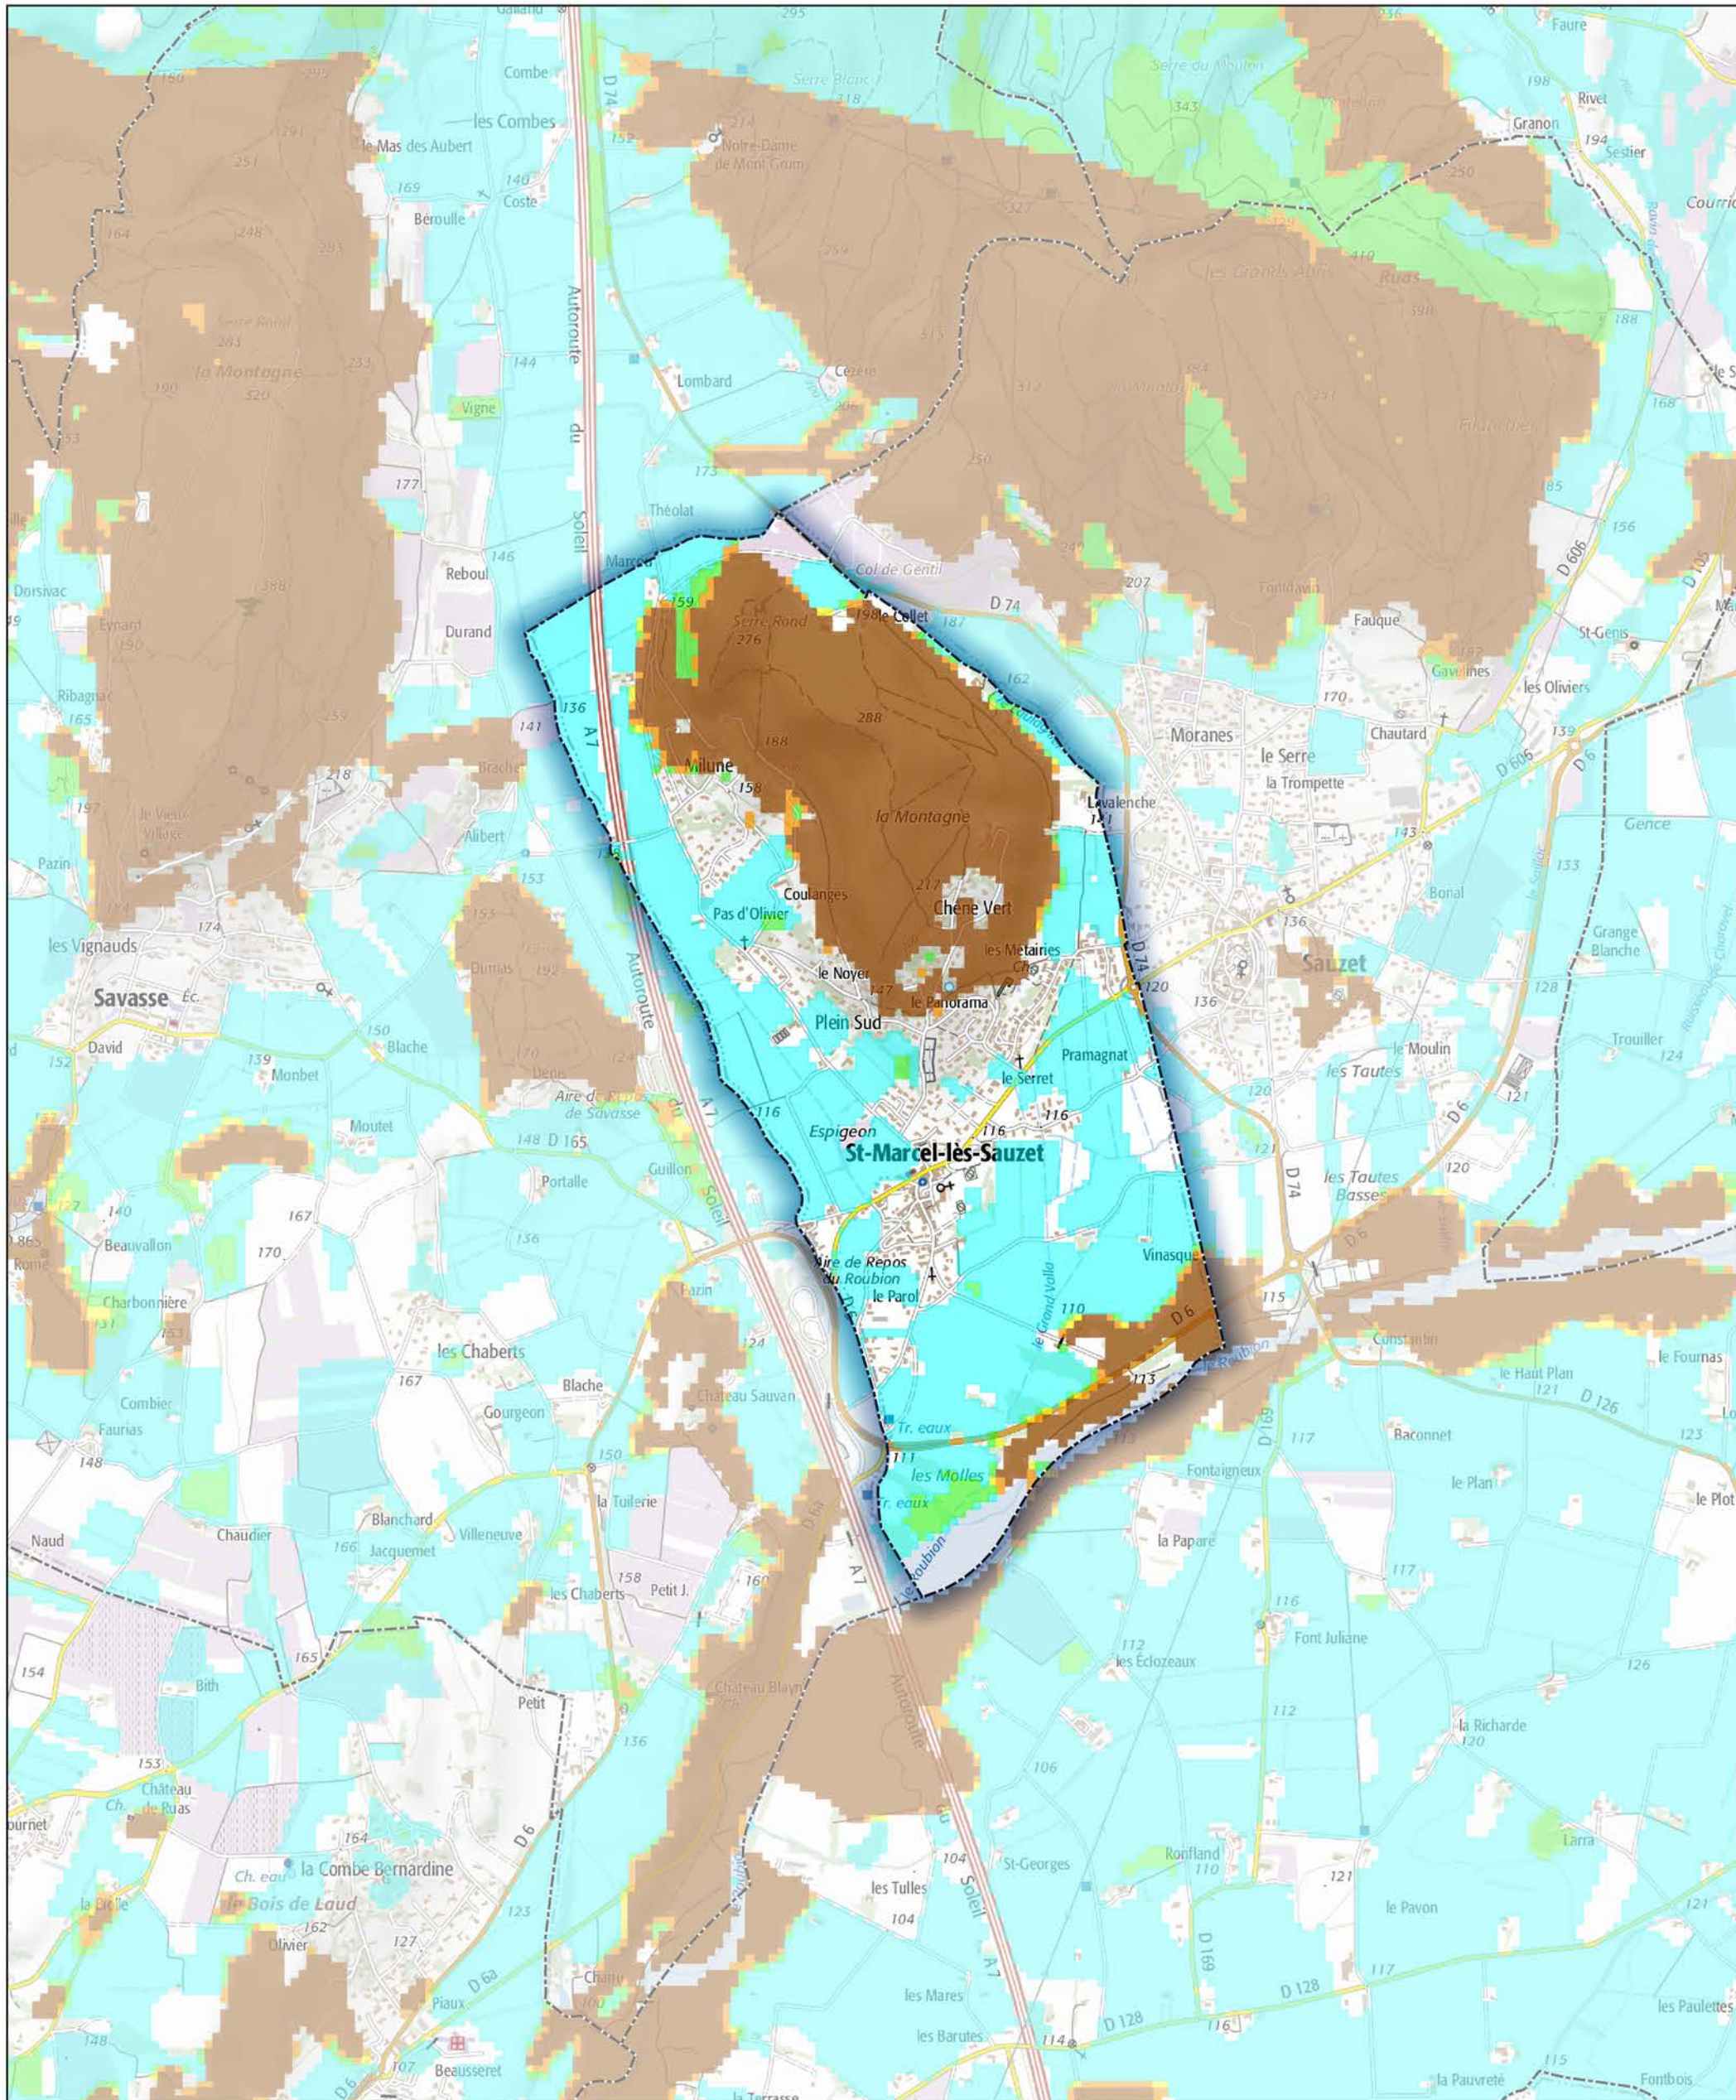

Commune de Saint-Marcel-lès-Sauzet

- Aléa très faible
- Aléa faible
- Aléa moyen
- Aléa fort
- Aléa très fort

Sources : ©IGNF Scan 25®,
 ©IGNF BD CARTO® version 3-1,
 Agence MTD A, Juin 2017
 Réalisation : D.D.T. de la Drôme - septembre 2018

ECHELLE : 1 / 20000