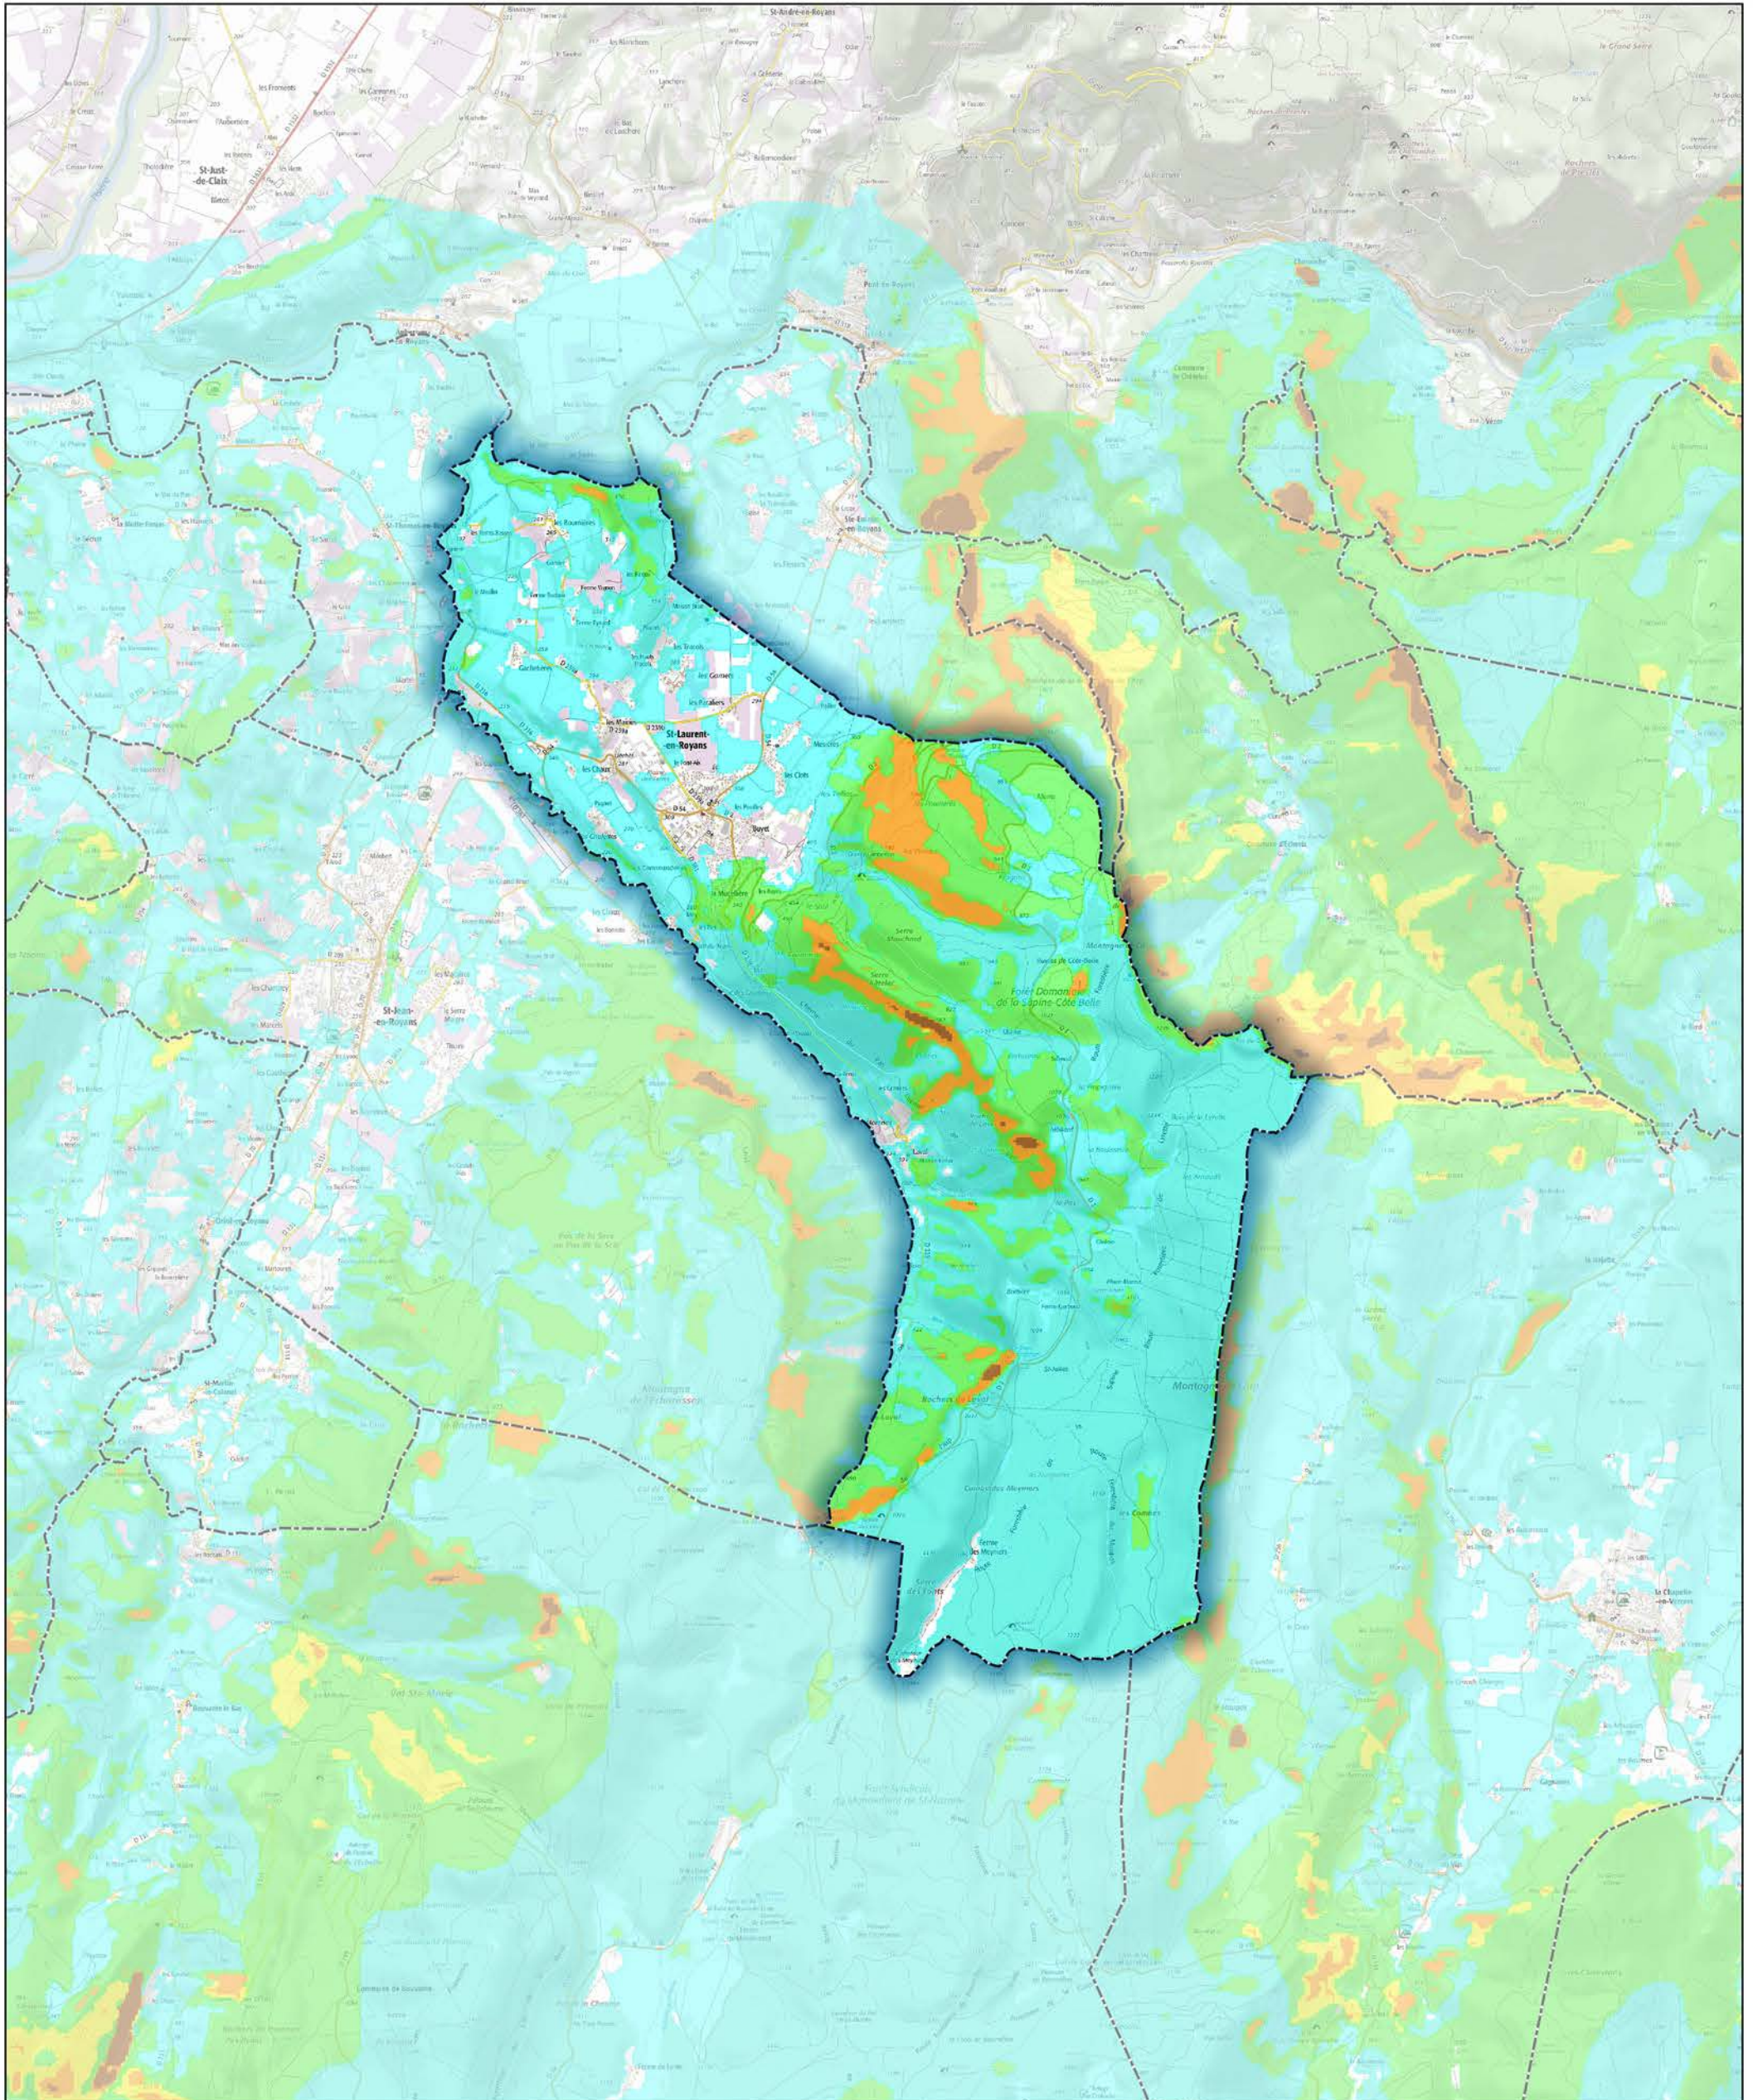

Commune de Saint-Laurent-en-Royans

- Aléa très faible
- Aléa faible
- Aléa moyen
- Aléa fort
- Aléa très fort

Sources : ©IGNF Scan 25®,
©IGNF BD CARTO® version 3-1,
Agence MTD, Juin 2017
Réalisation : D.D.T. de la Drôme - septembre 2018

ECHELLE : 1 / 50000