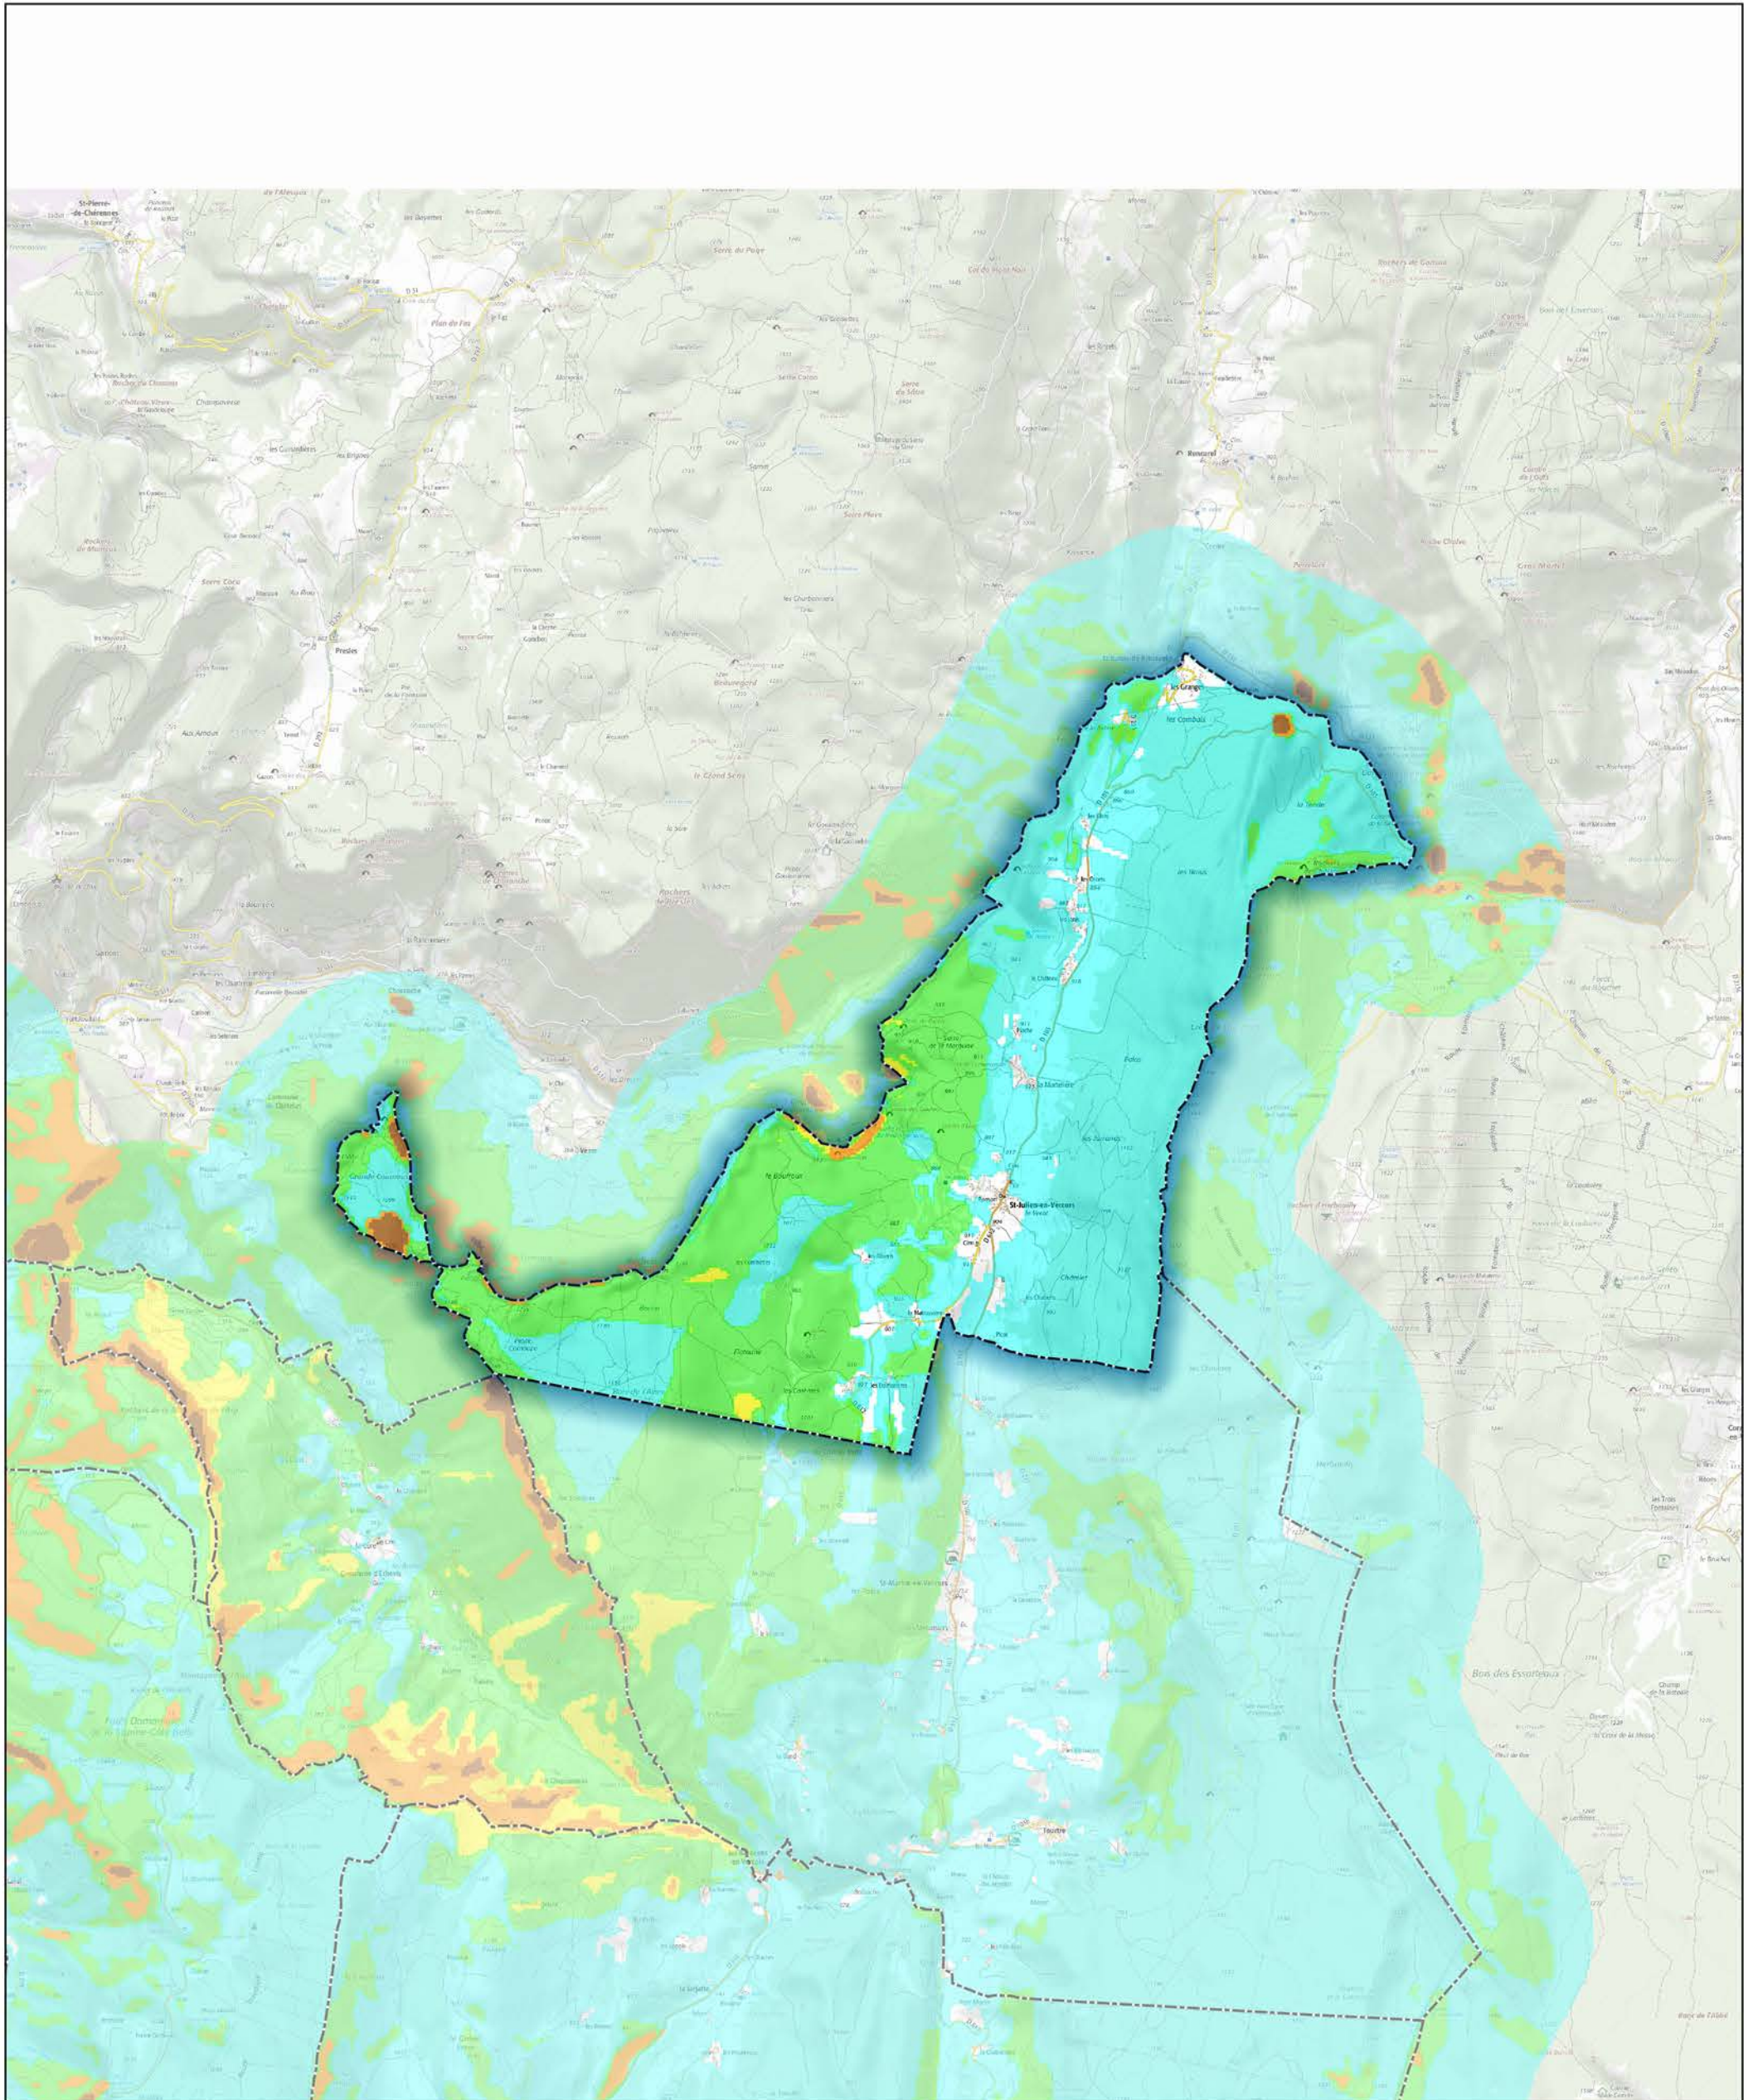

Commune de Saint-Julien-en-Vercors

- Aléa très faible
- Aléa faible
- Aléa moyen
- Aléa fort
- Aléa très fort

Sources : ©IGNF Scan 25®,
©IGNF BD CARTO® version 3-1,
Agence MTD, Juin 2017
Réalisation : D.D.T. de la Drôme - septembre 2018

ECHELLE : 1 / 50000