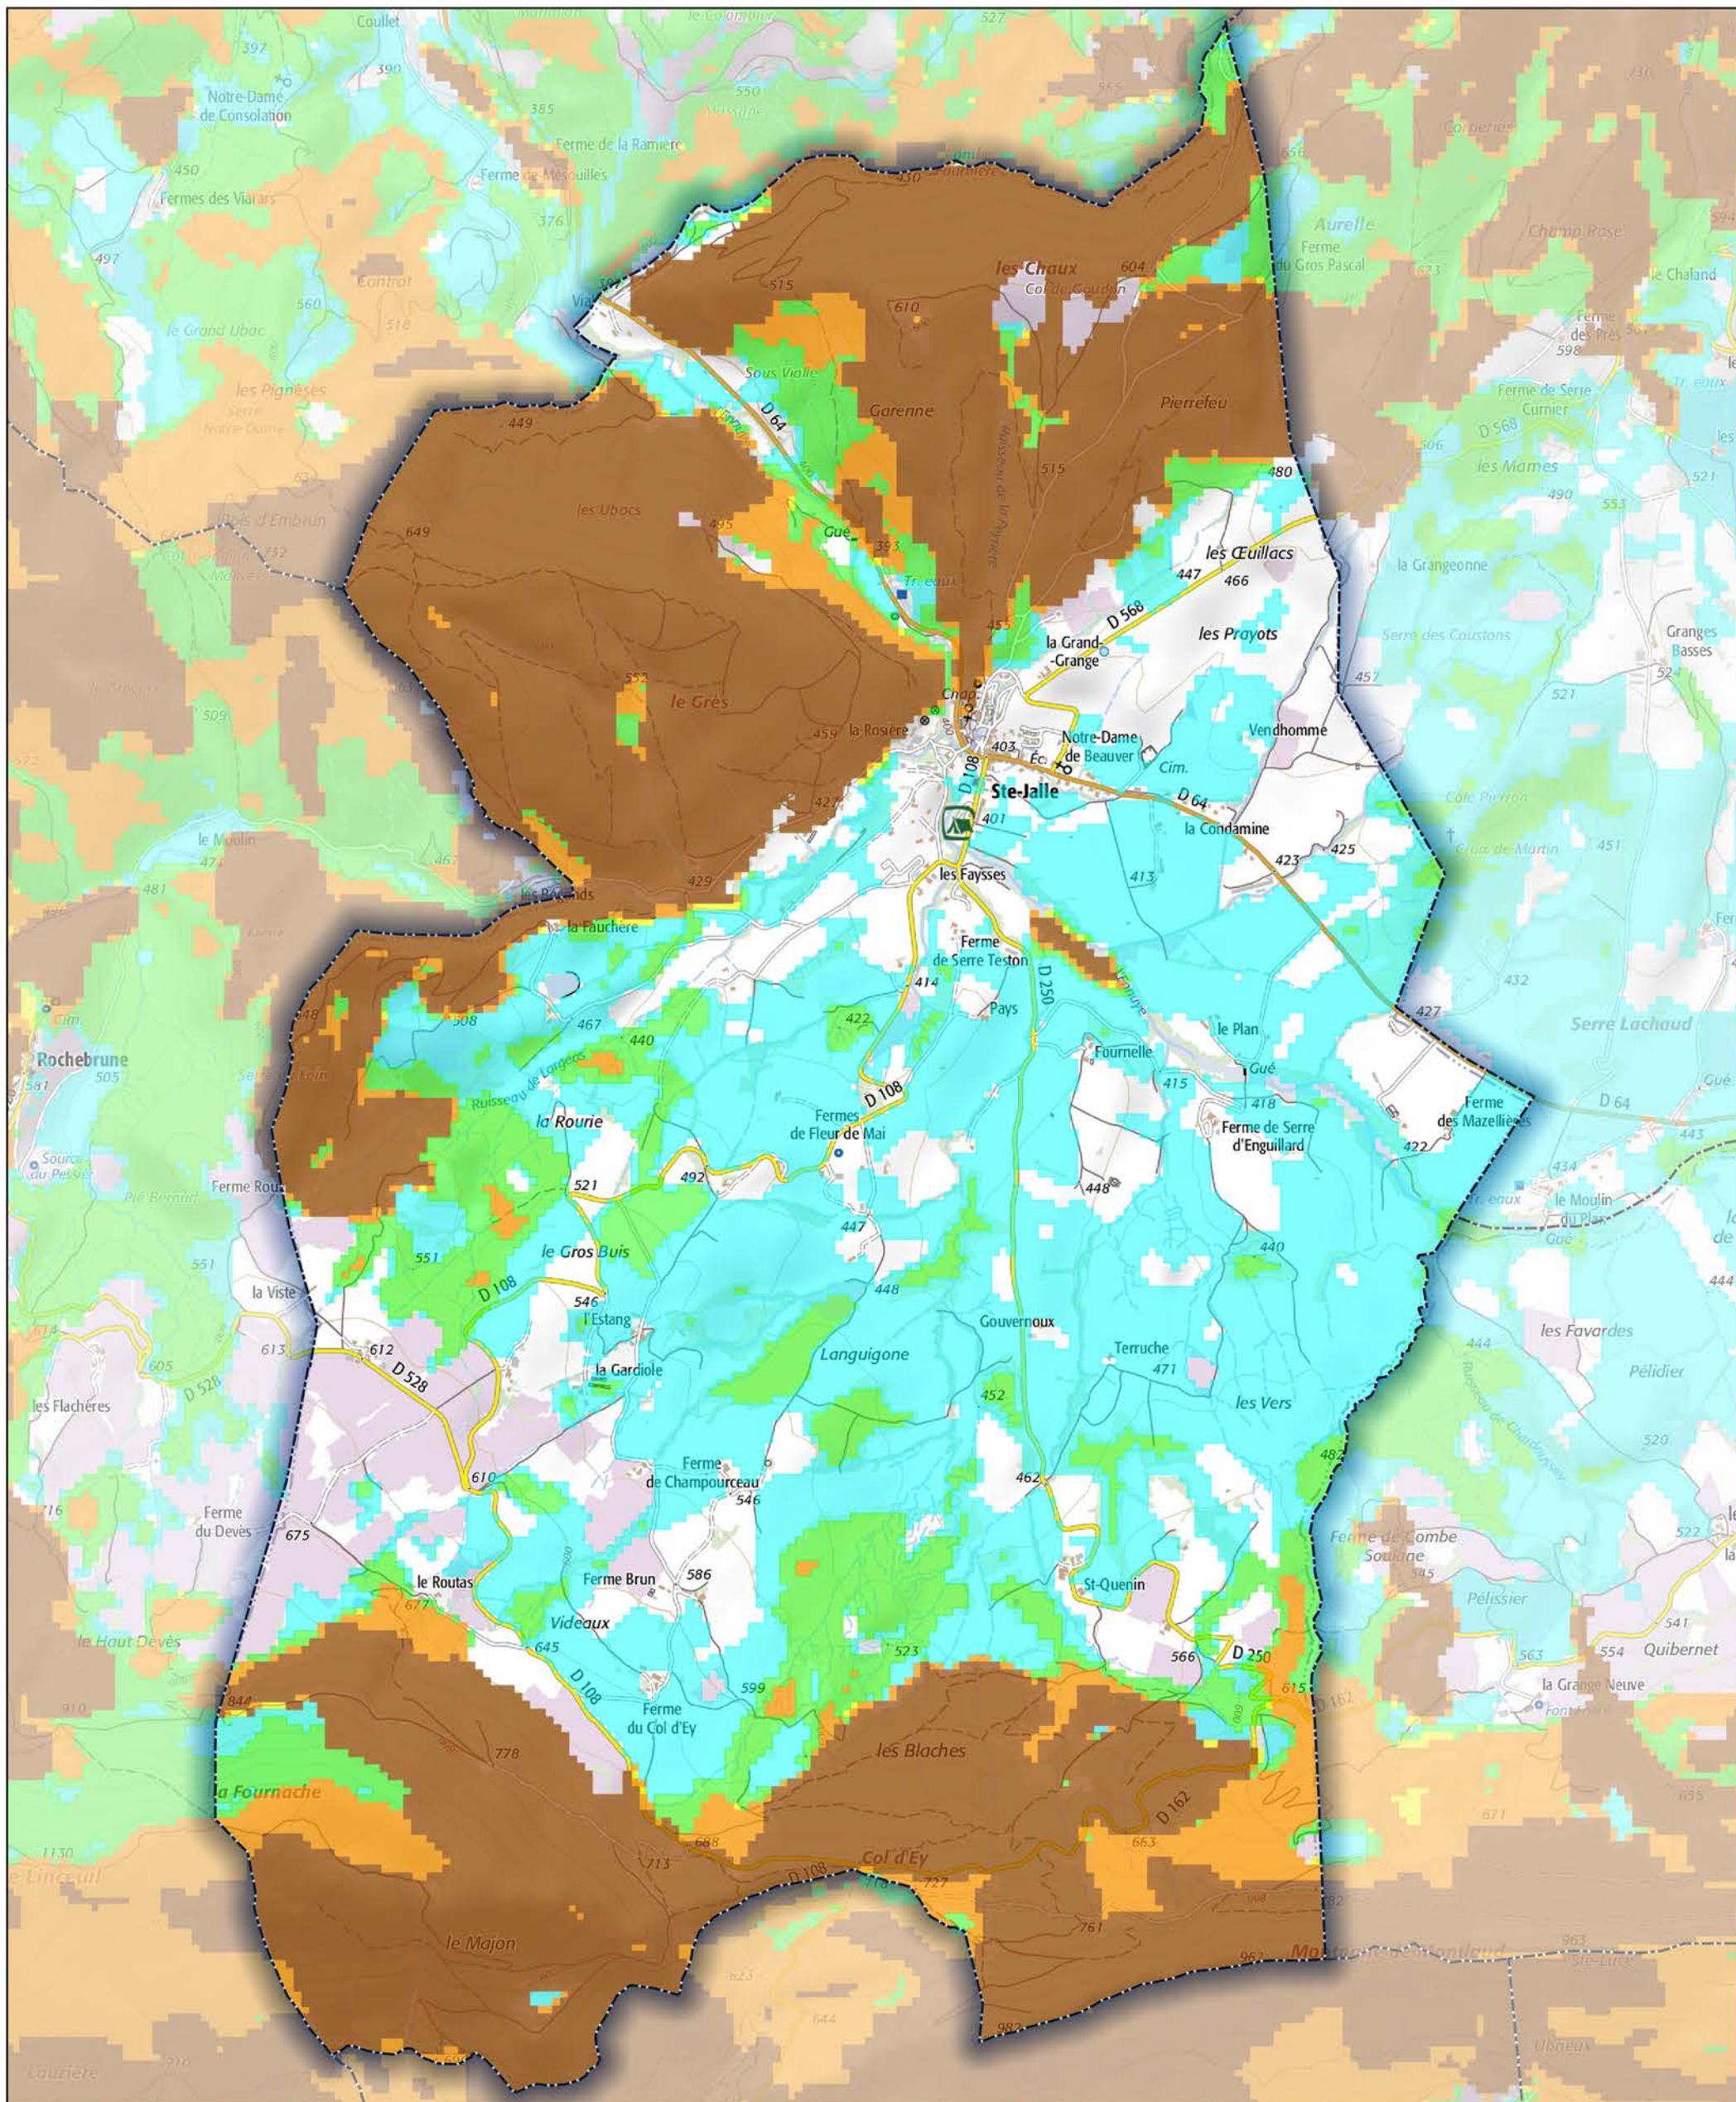

Commune de Sainte-Jalle

- Aléa très faible
- Aléa faible
- Aléa moyen
- Aléa fort
- Aléa très fort

Sources : ©IGNF Scan 25®,
©IGNF BD CARTO® version 3-1,
Agence MTD, Juin 2017
Réalisation : D.D.T. de la Drôme - septembre 2018

ECHELLE : 1 / 20000