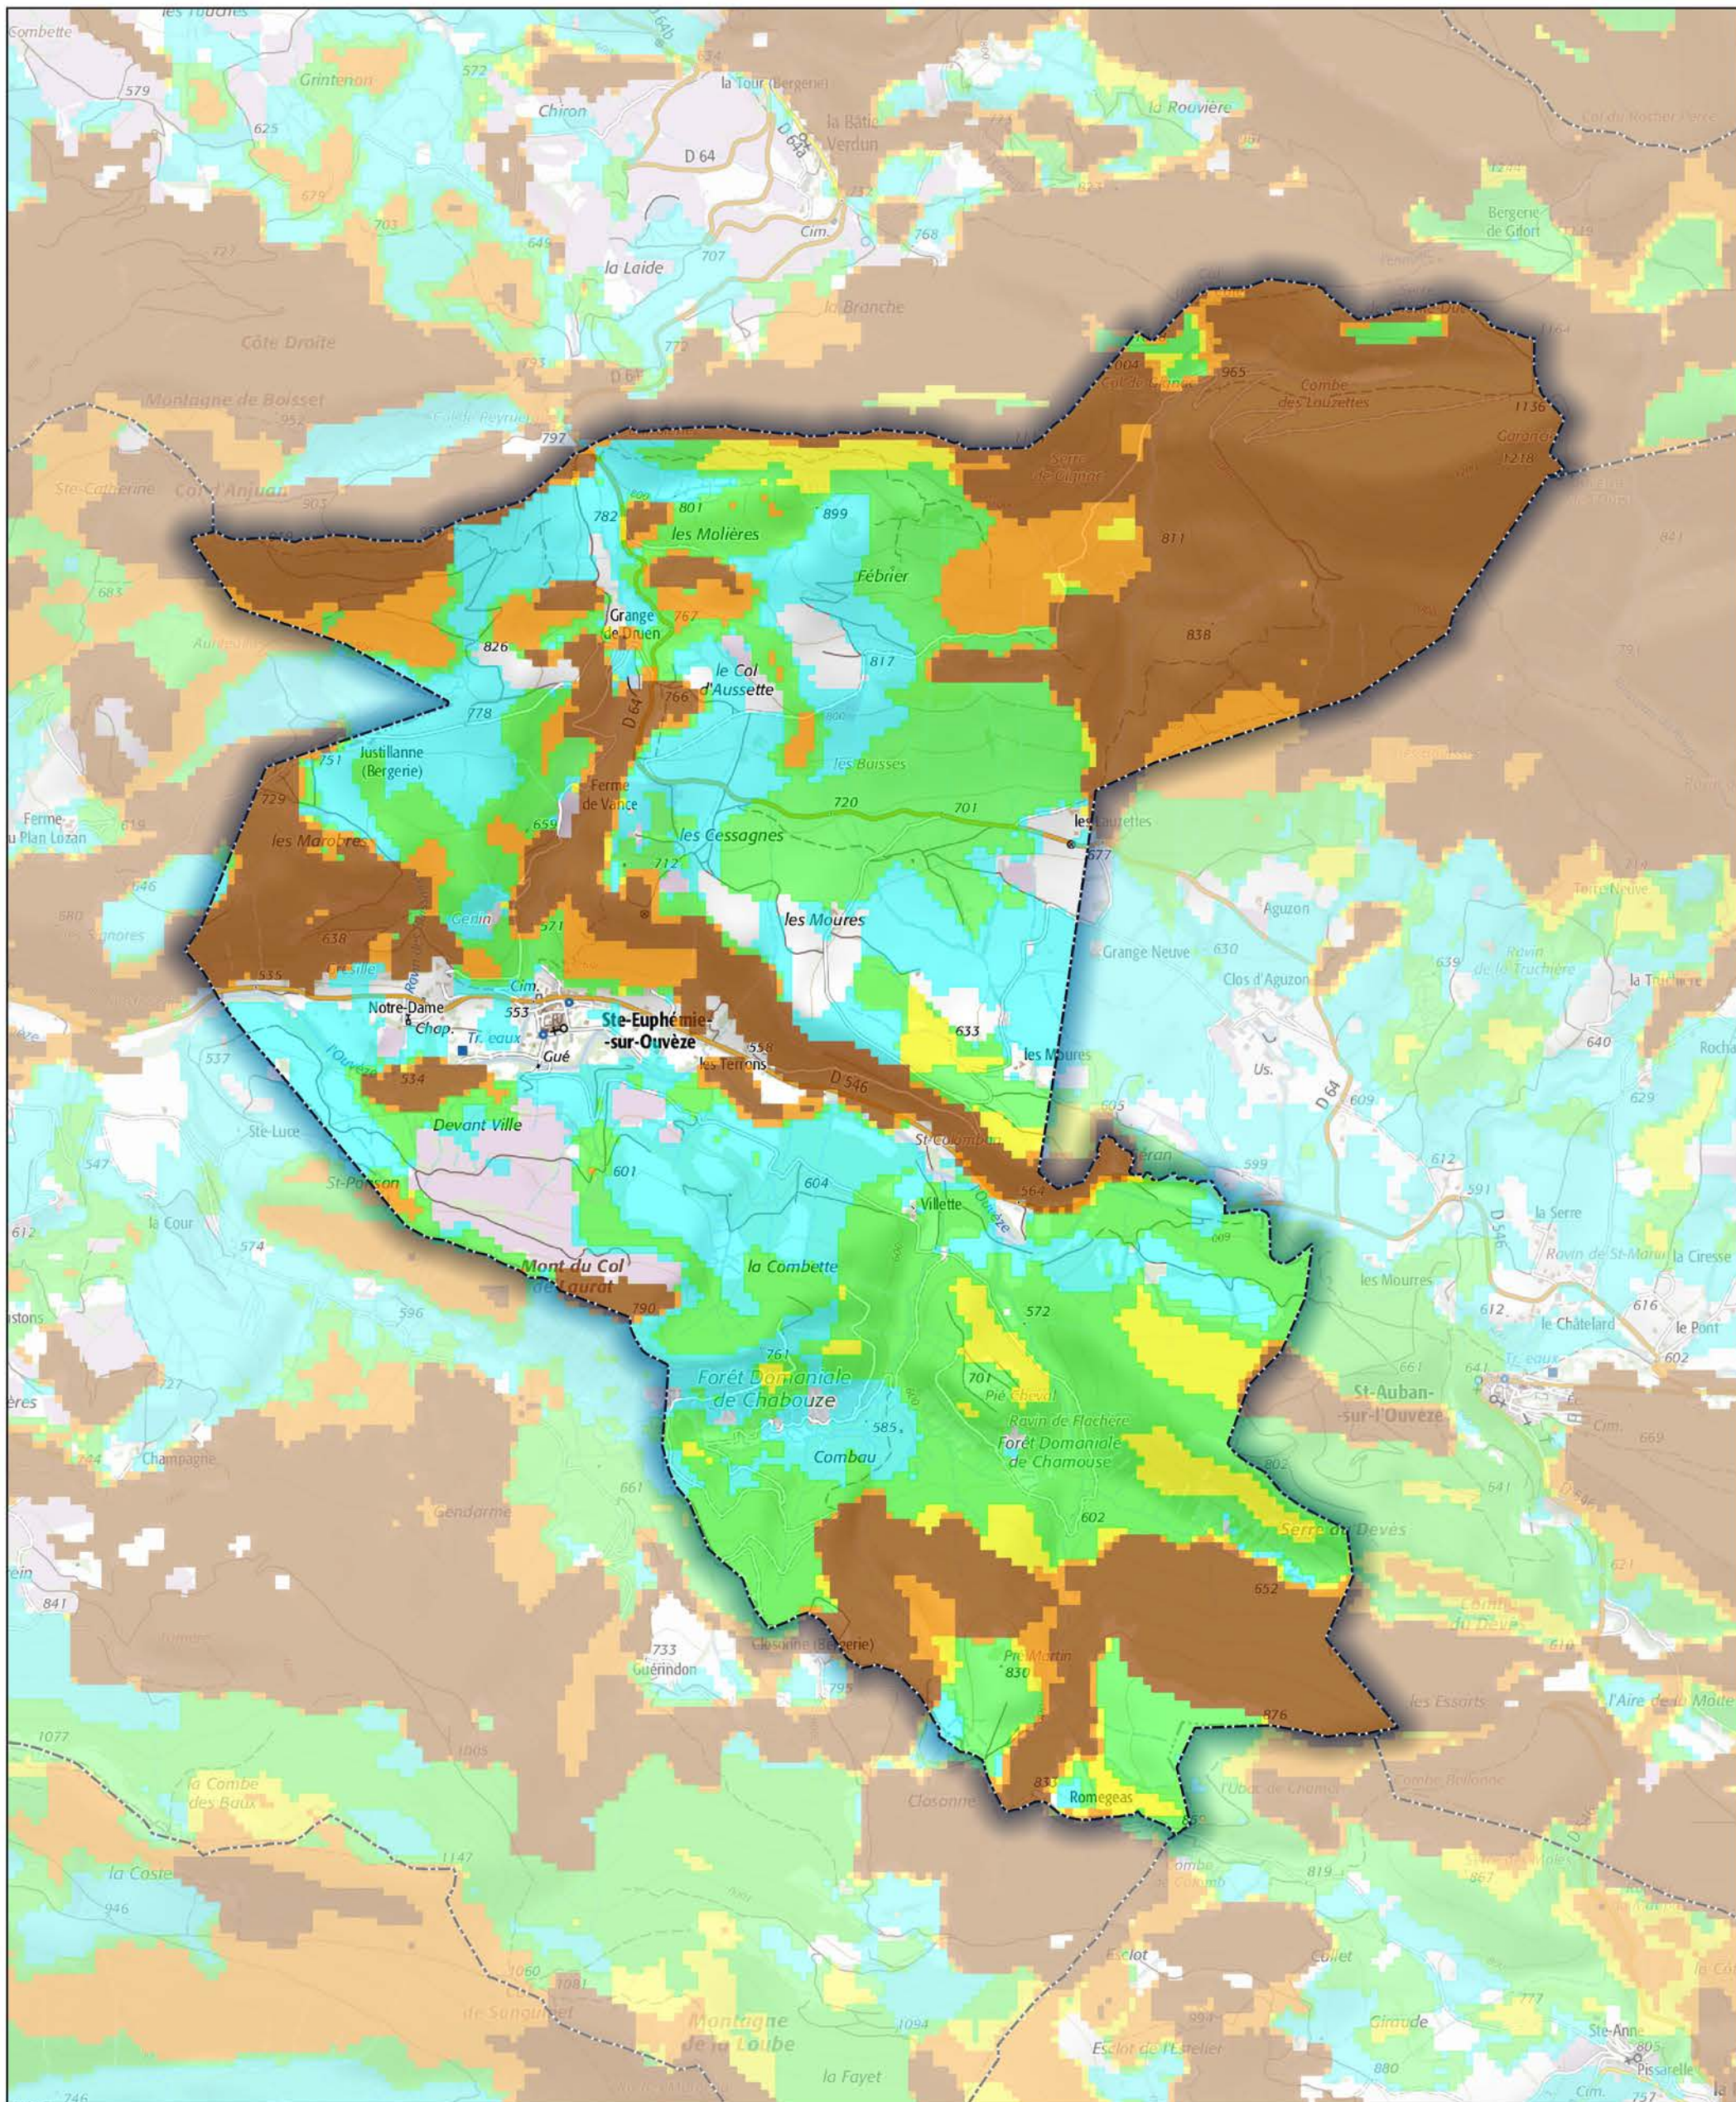

Commune de Sainte-Euphémie-sur-Ouvèze

- Aléa très faible
- Aléa faible
- Aléa moyen
- Aléa fort
- Aléa très fort

Sources : ©IGNF Scan 25®,
©IGNF BD CARTO® version 3-1,
Agence MTDA, Juin 2017
Réalisation : D.D.T. de la Drôme - septembre 2018

ECHELLE : 1 / 20000