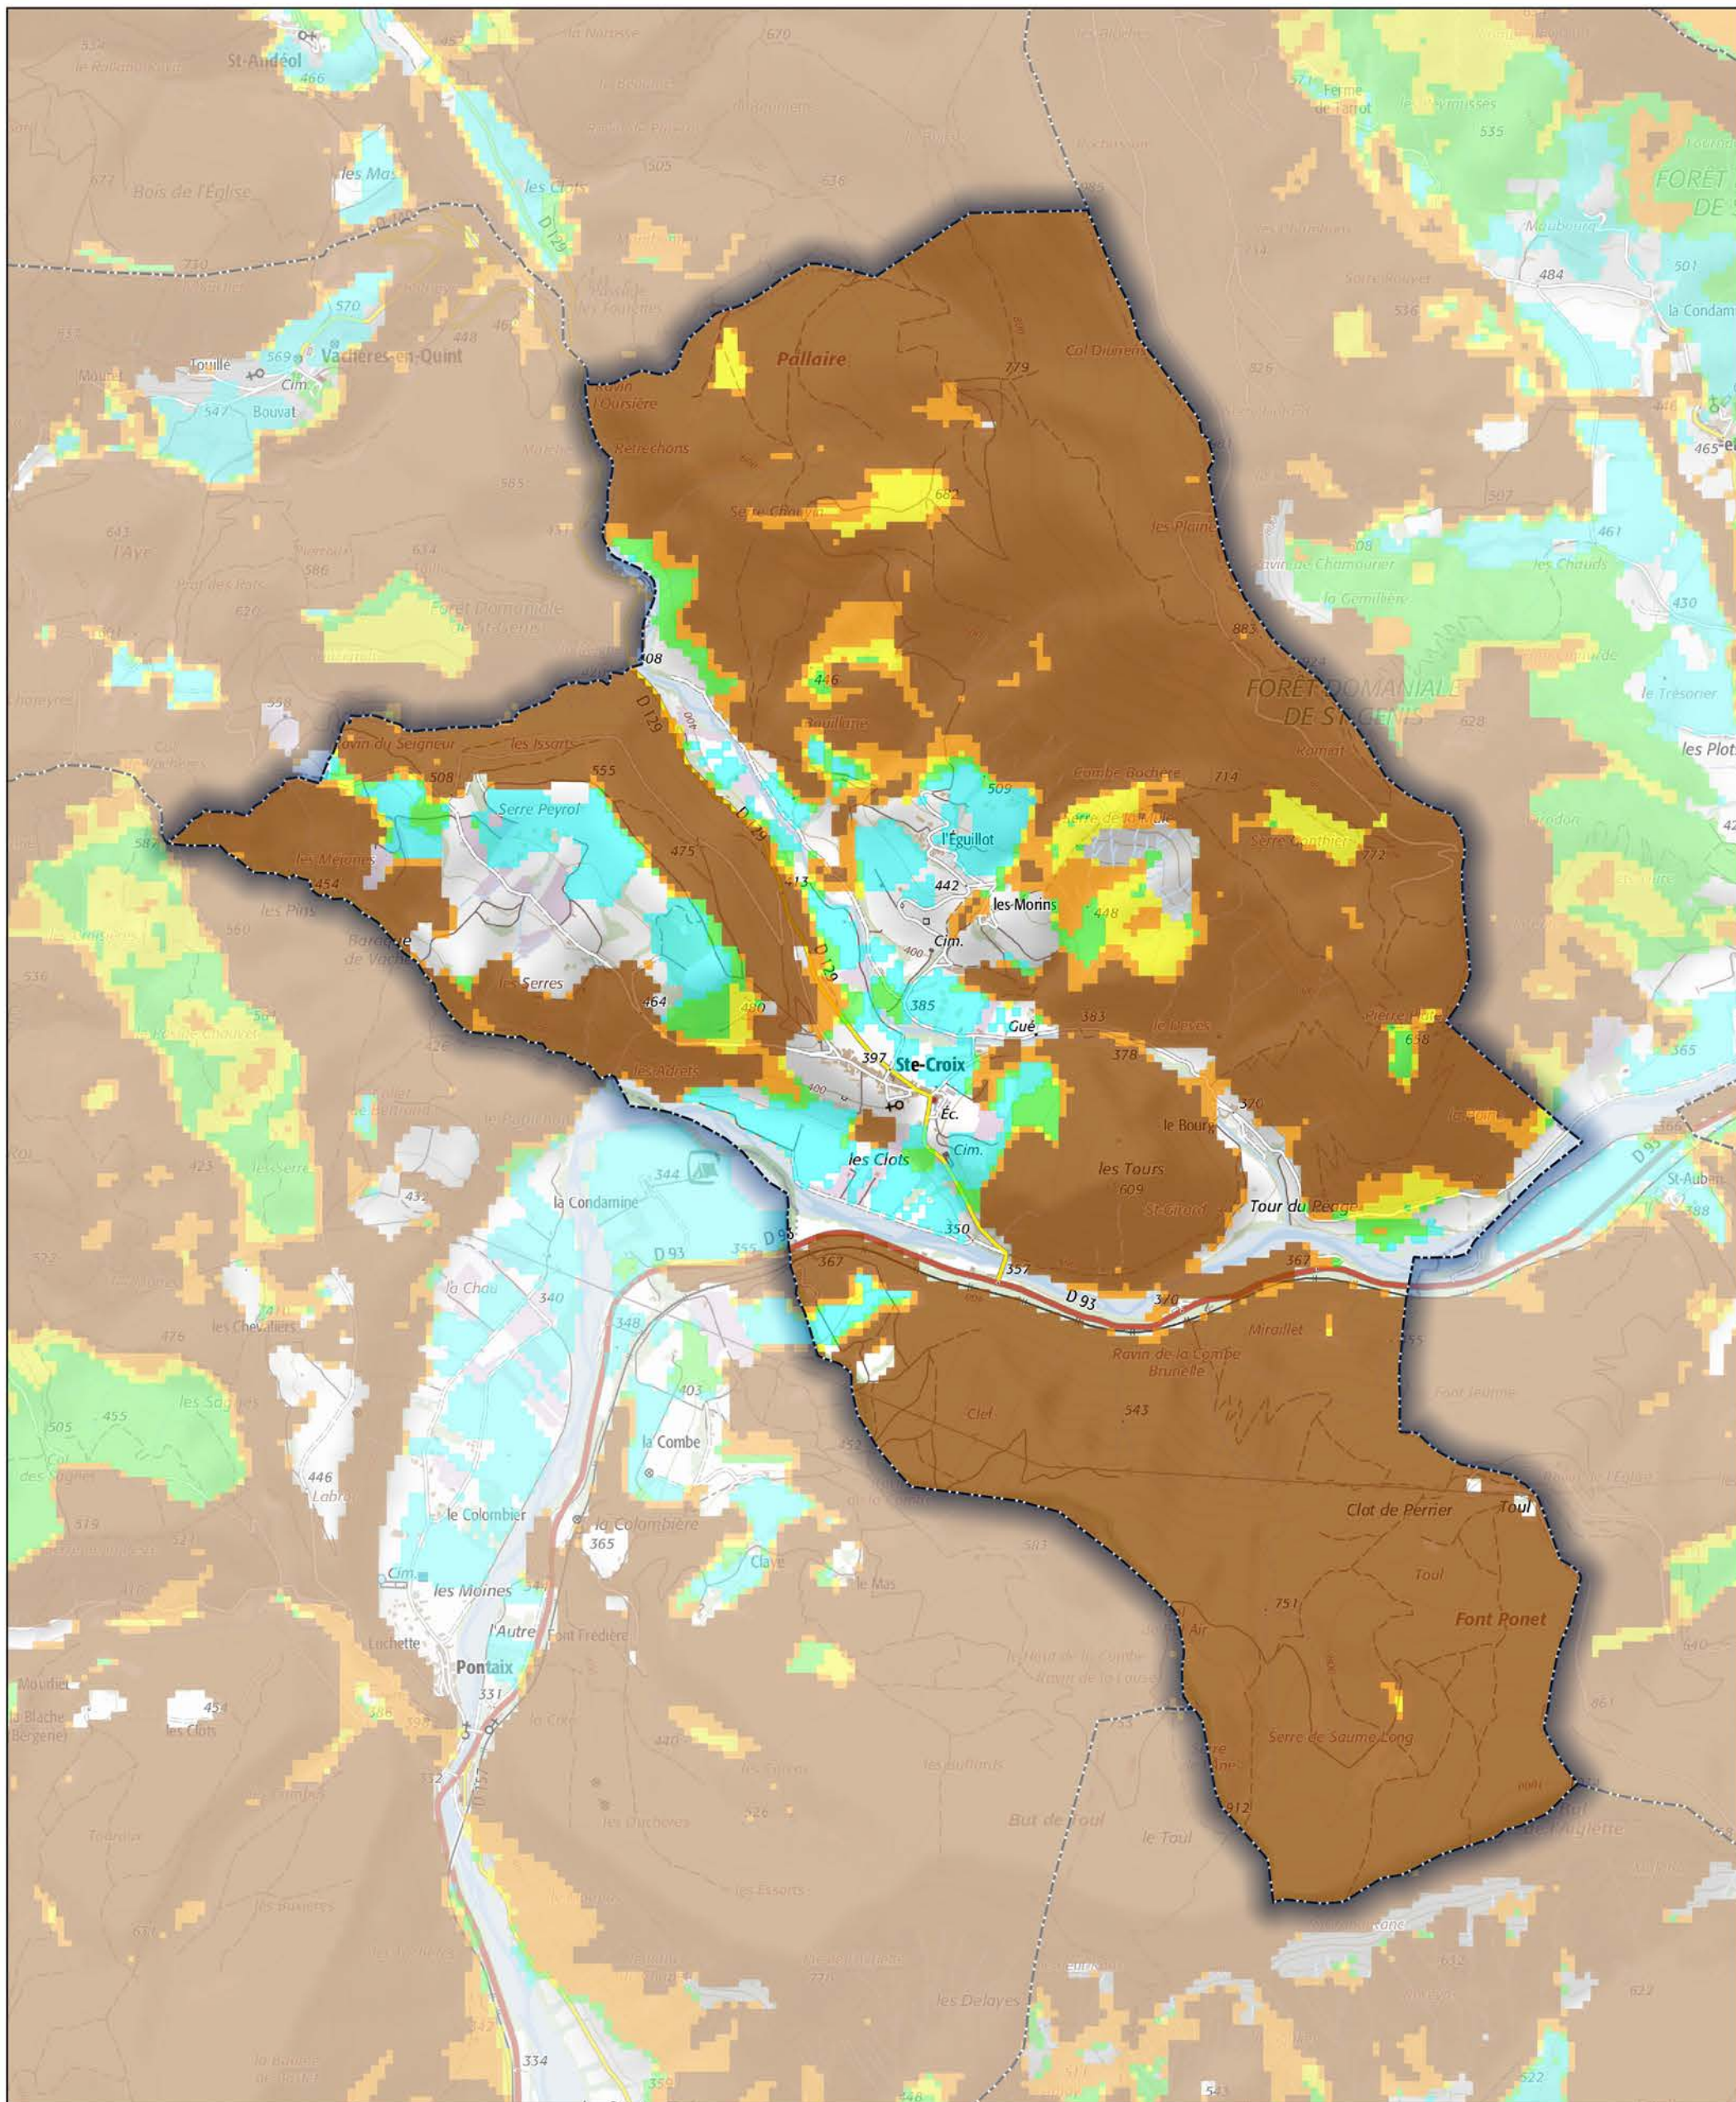

Commune de Sainte-Croix

- Aléa très faible
- Aléa faible
- Aléa moyen
- Aléa fort
- Aléa très fort

Sources : ©IGNF Scan 25®,
©IGNF BD CARTO® version 3-1,
Agence MTD, Juin 2017
Réalisation : D.D.T. de la Drôme - septembre 2018

ECHELLE : 1 / 20000