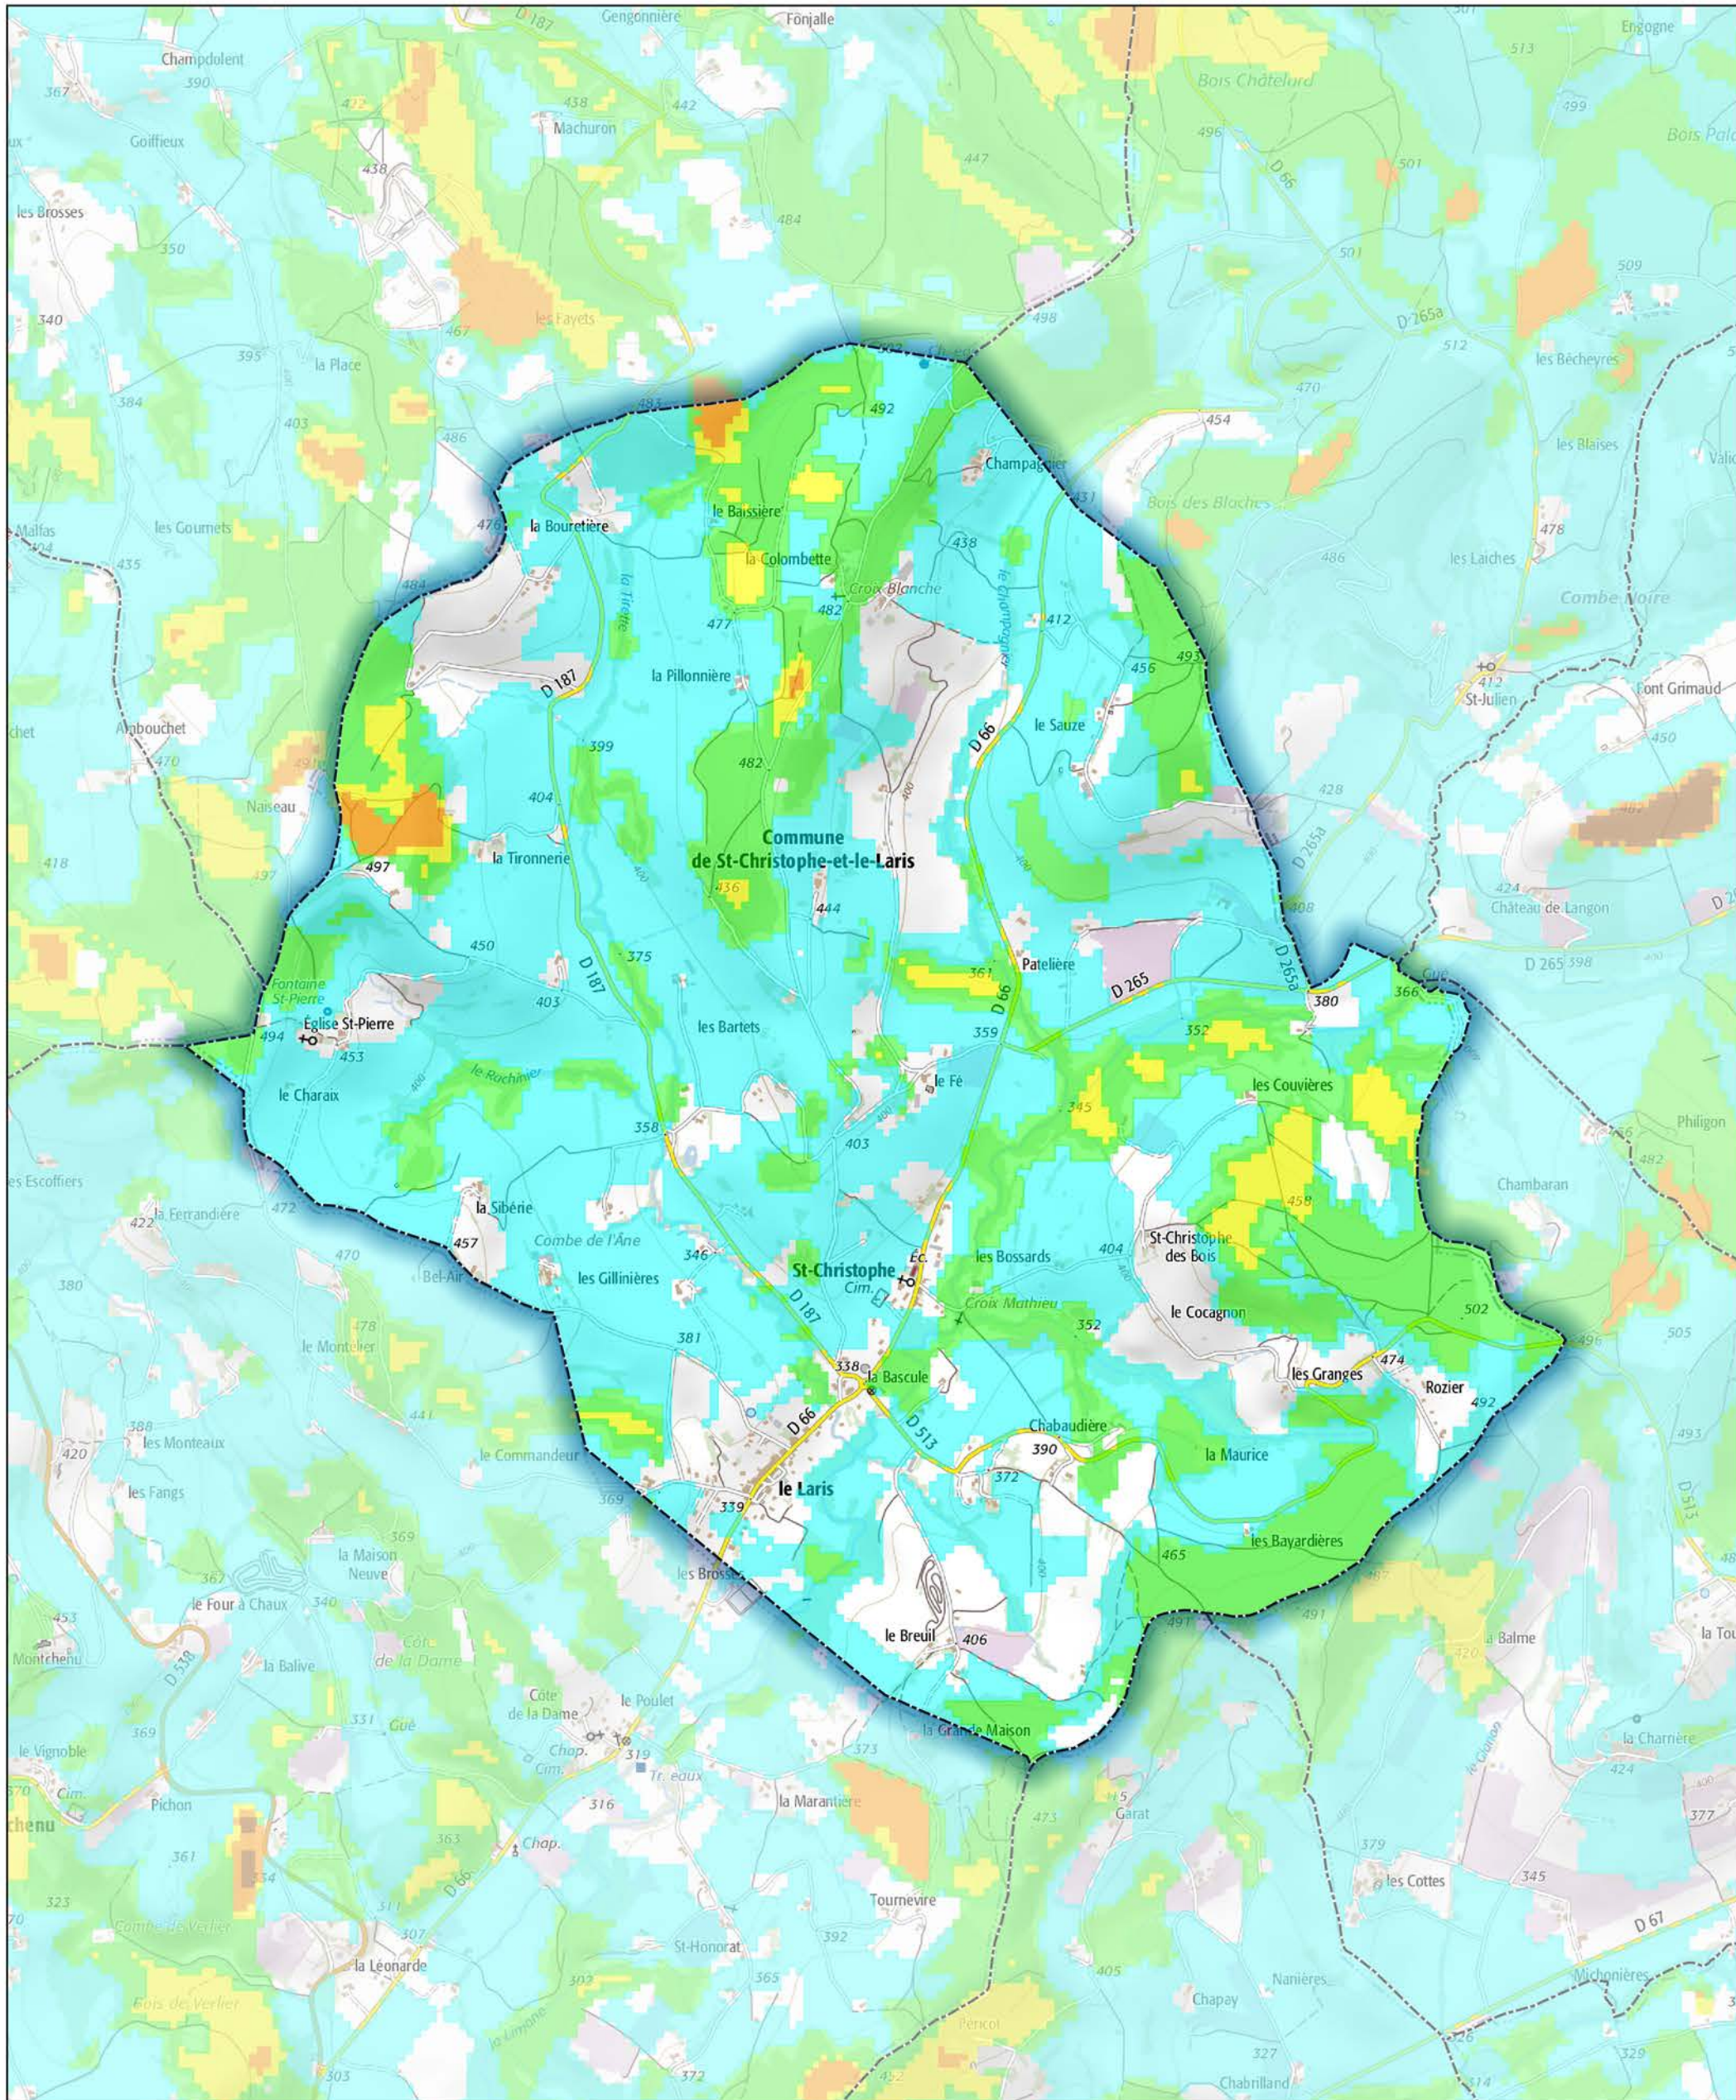

Commune de Saint-Christophe-et-le-Laris

- Aléa très faible
- Aléa faible
- Aléa moyen
- Aléa fort
- Aléa très fort

Sources : ©IGNF Scan 25®,
 ©IGNF BD CARTO® version 3-1,
 Agence MTD, Juin 2017
 Réalisation : D.D.T. de la Drôme - septembre 2018

ECHELLE : 1 / 20000