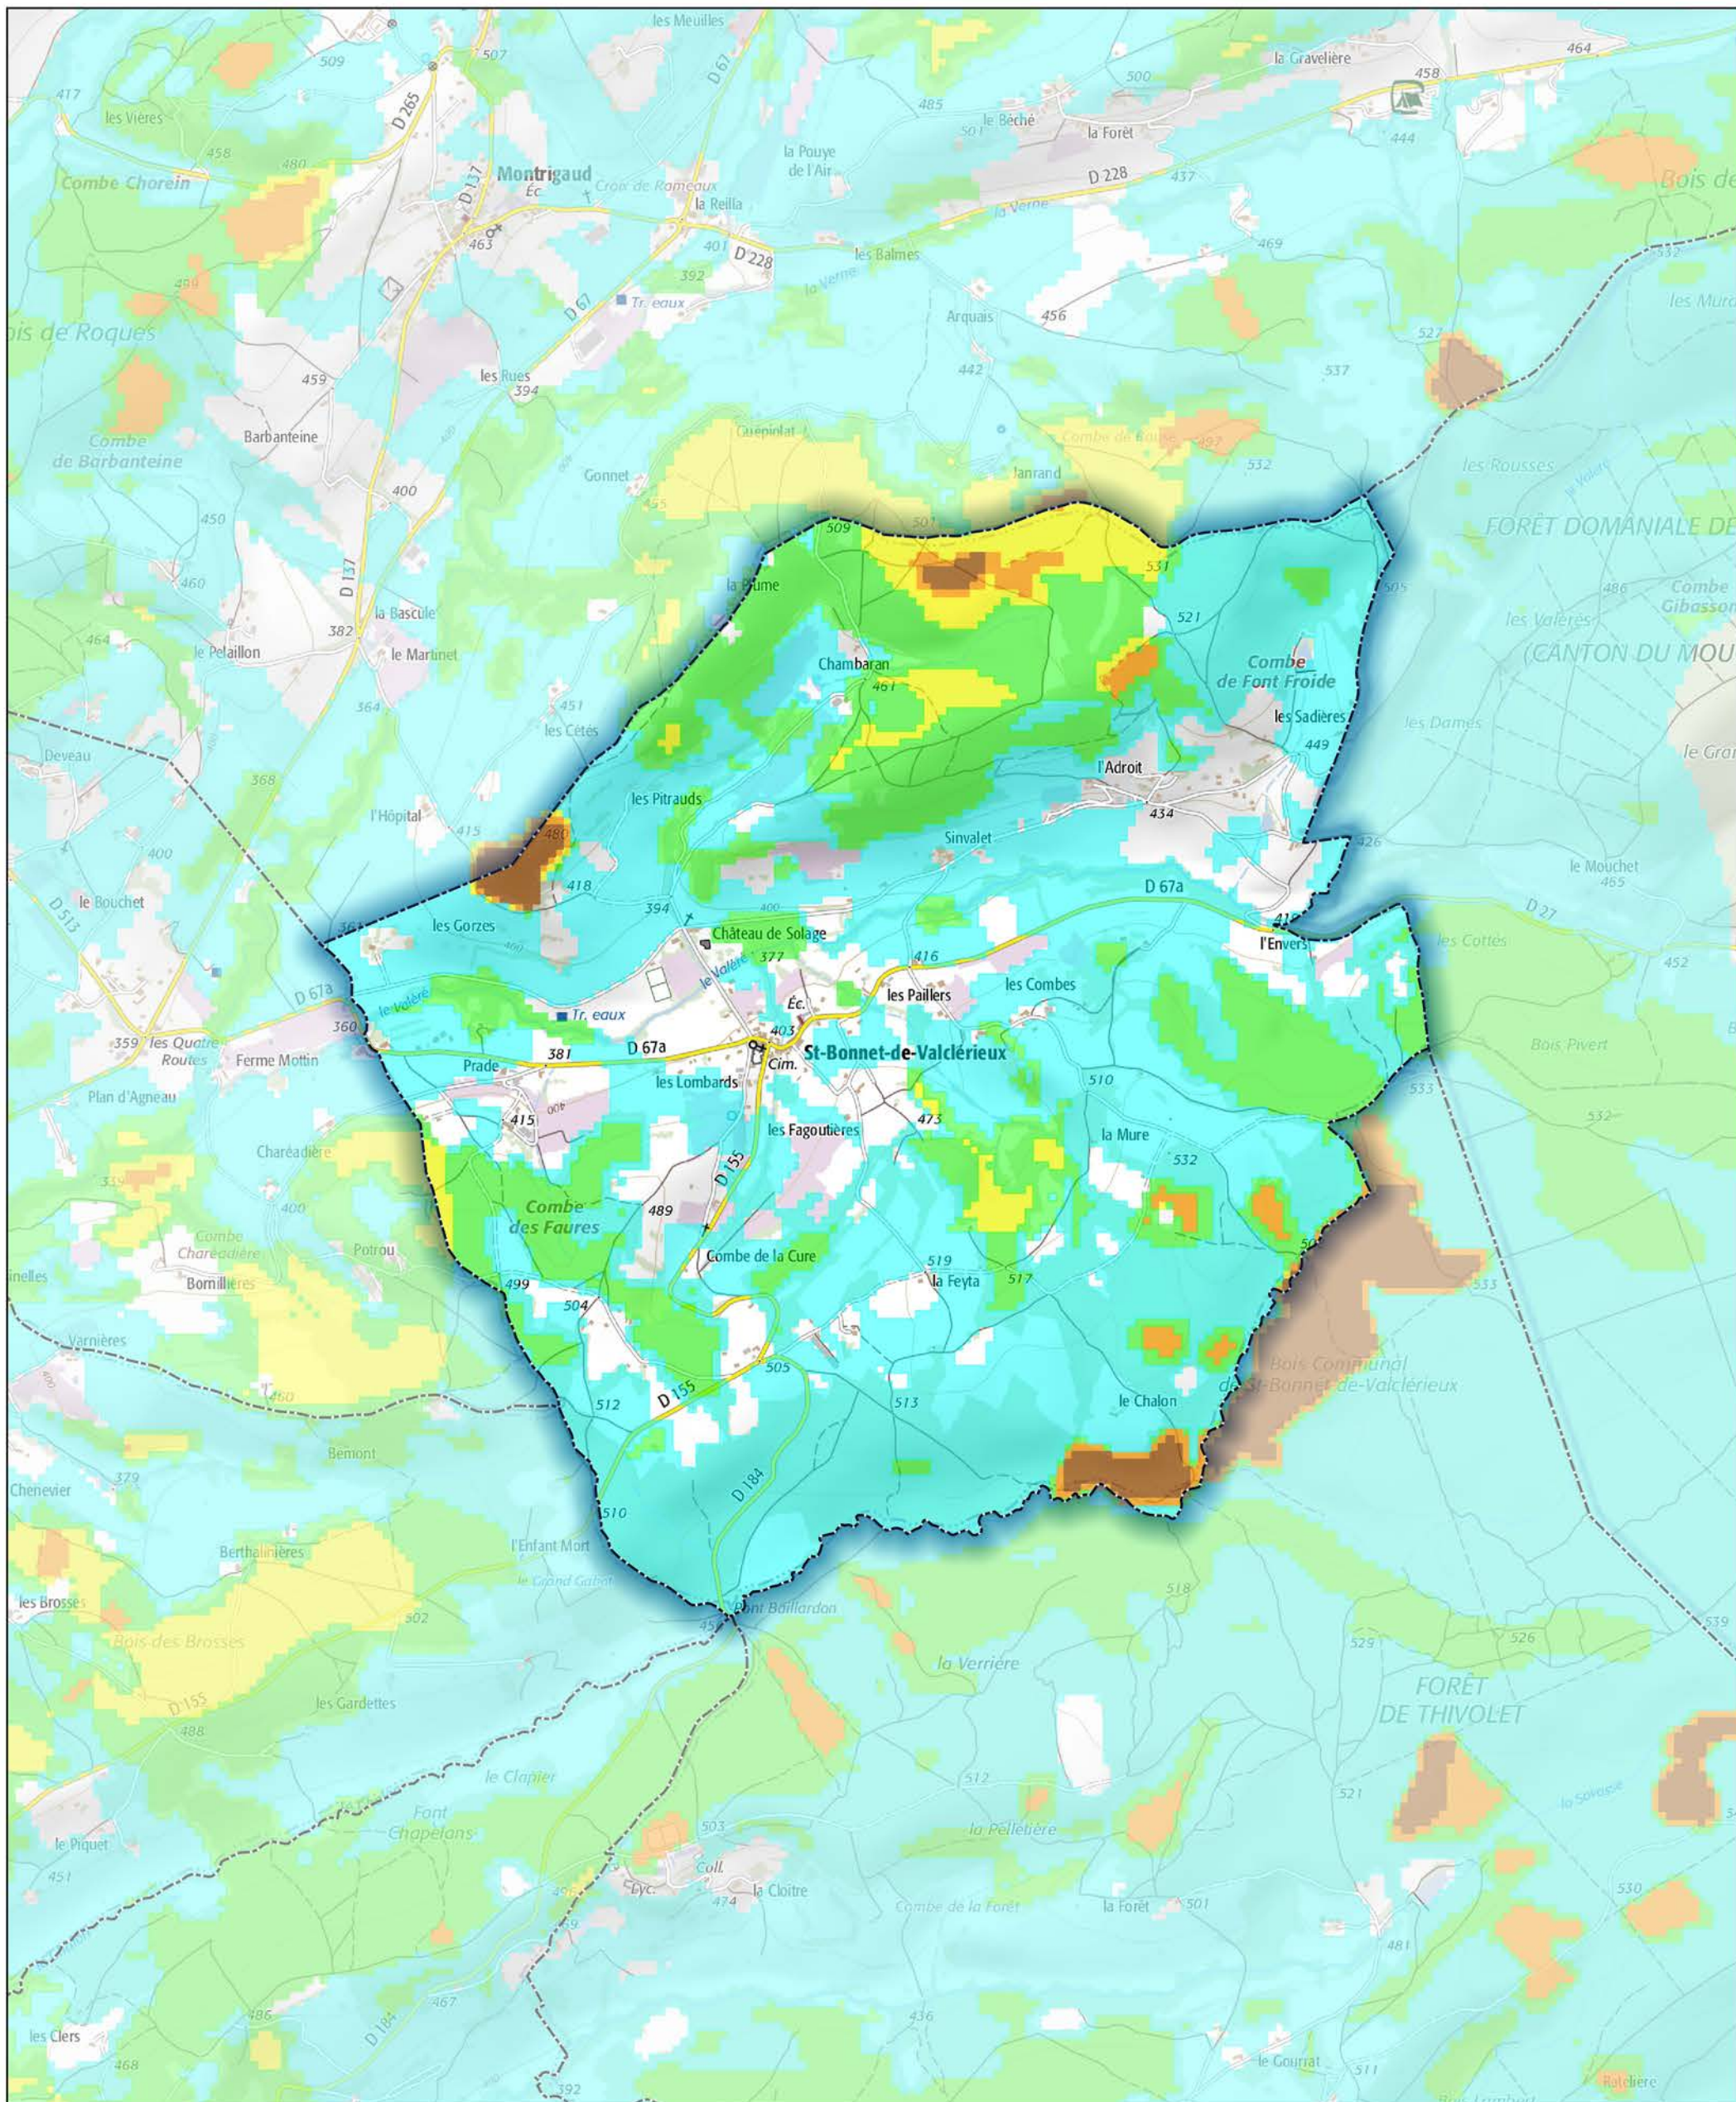

Commune de Saint-Bonnet-de-Valclérieux

- Aléa très faible
- Aléa faible
- Aléa moyen
- Aléa fort
- Aléa très fort

Sources : ©IGNF Scan 25®,
 ©IGNF BD CARTO® version 3-1,
 Agence MTD, Juin 2017
 Réalisation : D.D.T. de la Drôme - septembre 2018

ECHELLE : 1 / 20000