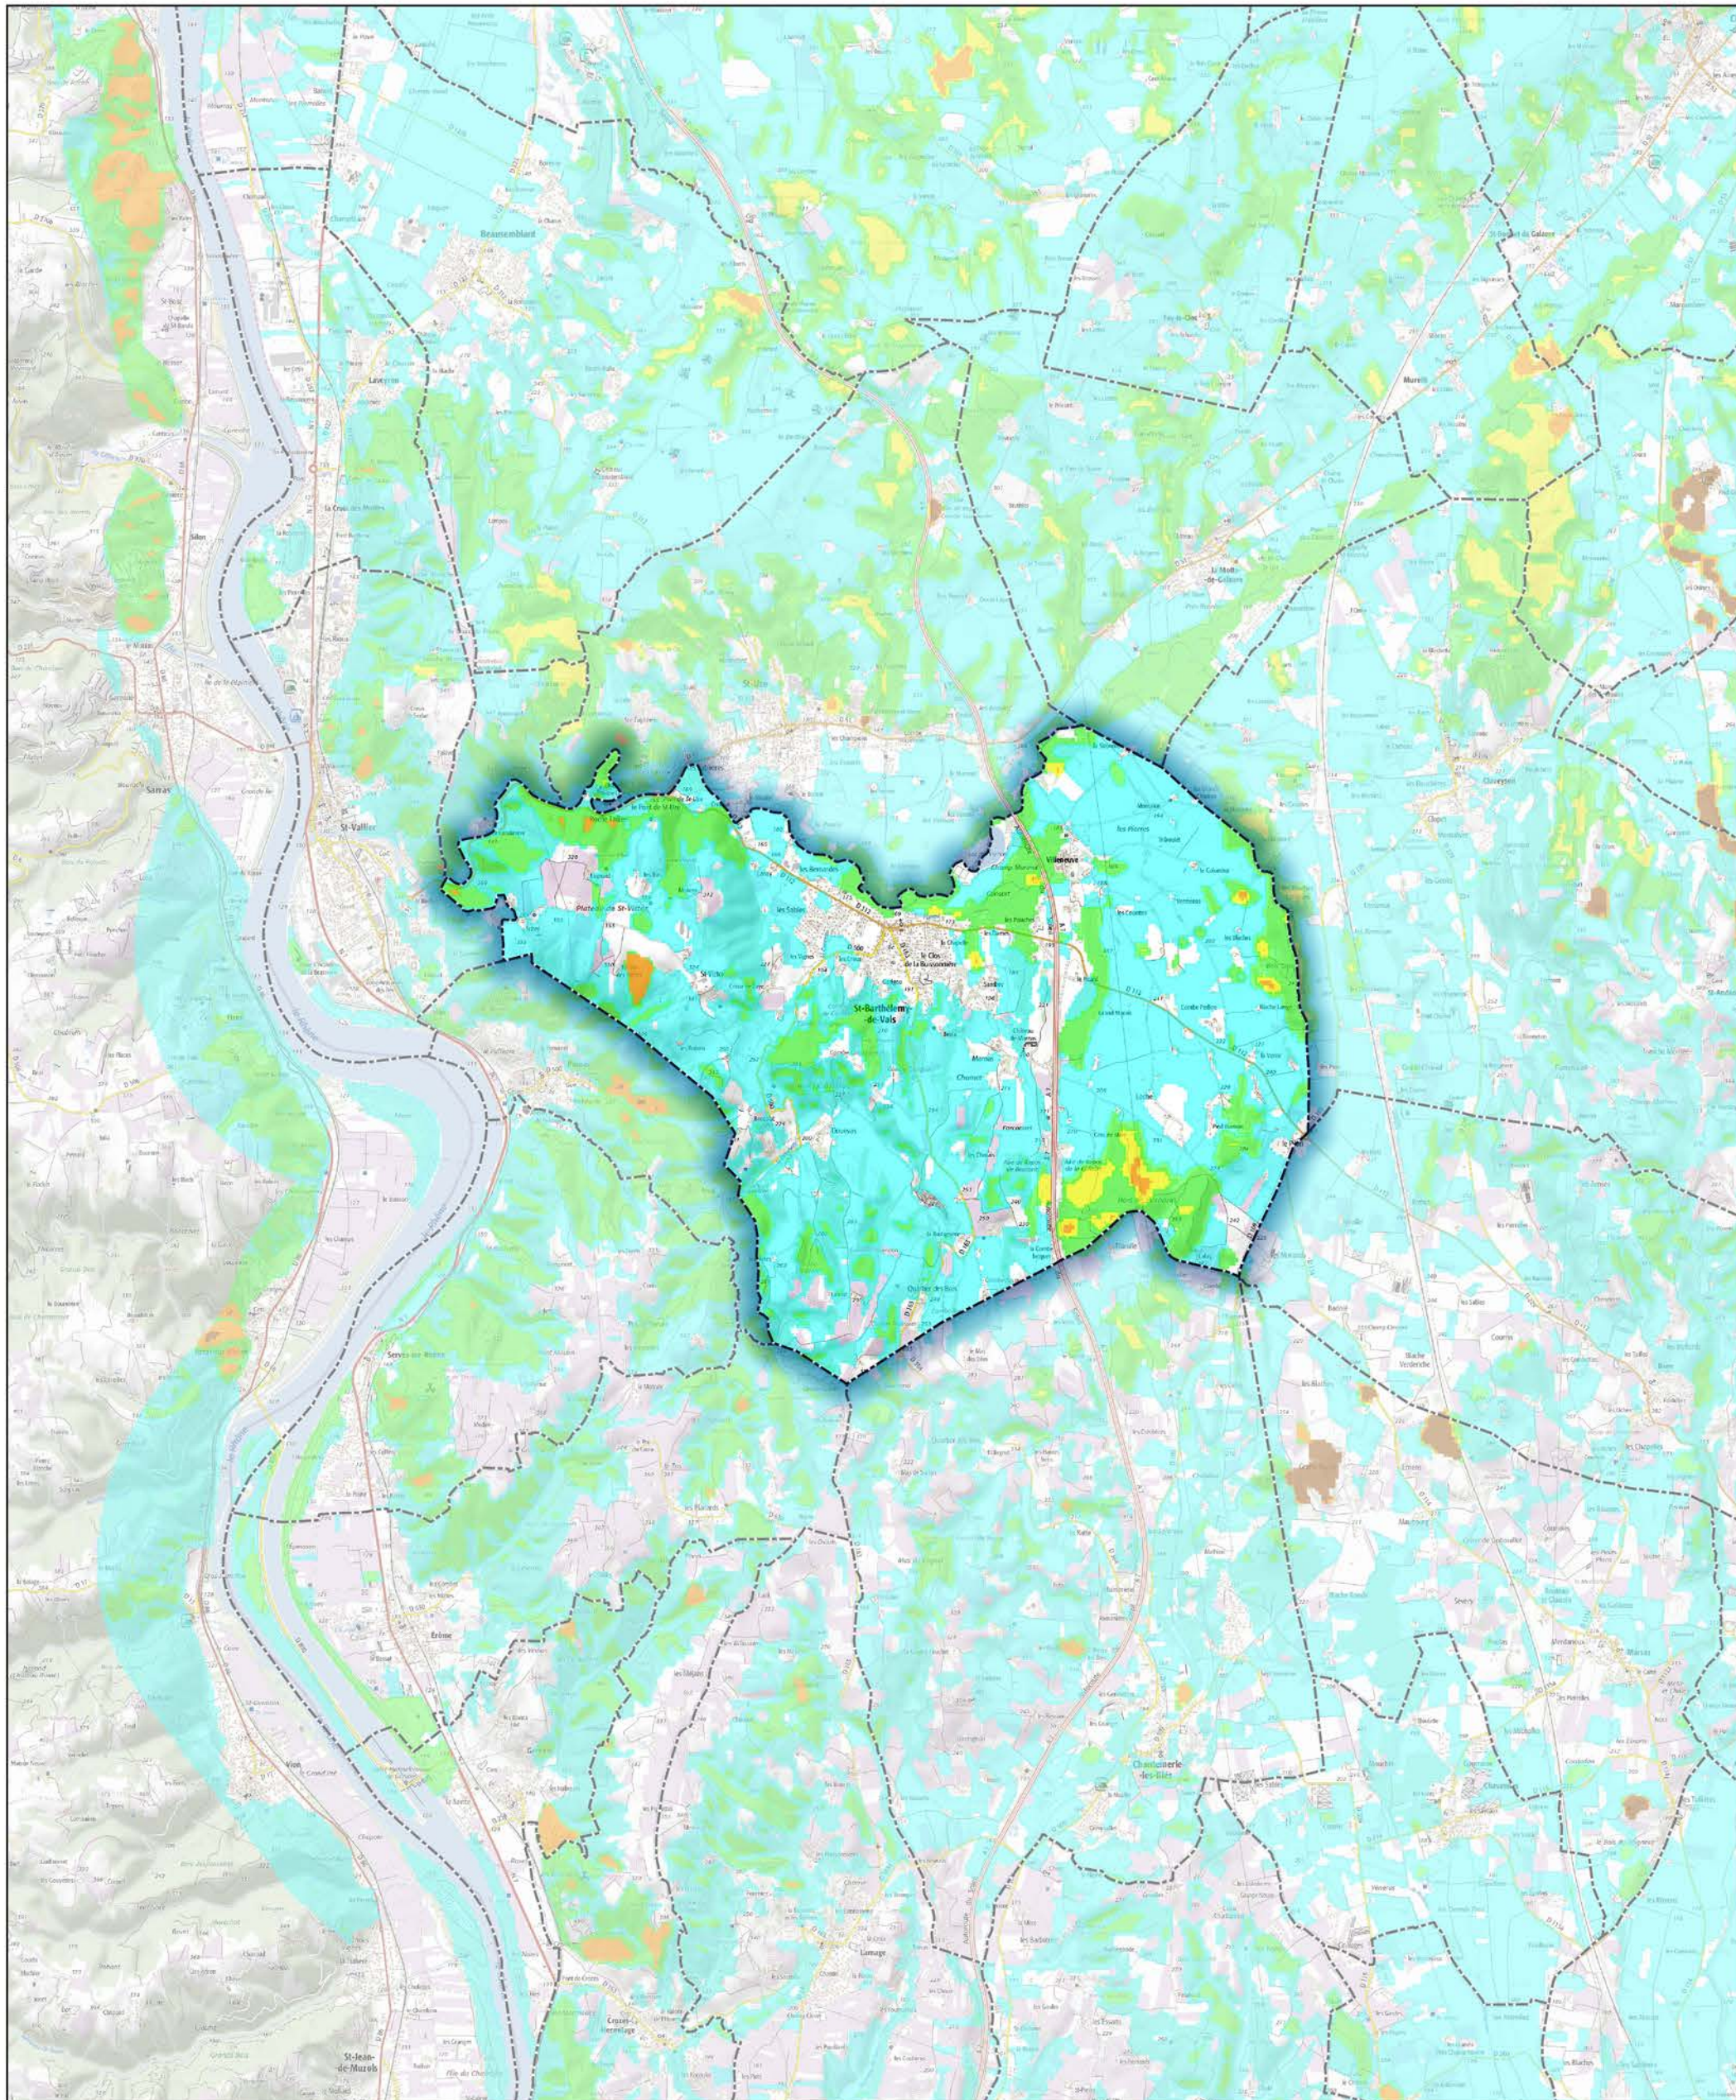

Commune de Saint-Barthélemy-de-Vals

- Aléa très faible
- Aléa faible
- Aléa moyen
- Aléa fort
- Aléa très fort

Sources : ©IGNF Scan 25®,
©IGNF BD CARTO® version 3-1,
Agence MTD, Juin 2017
Réalisation : D.D.T. de la Drôme - septembre 2018

ECHELLE : 1 / 50000