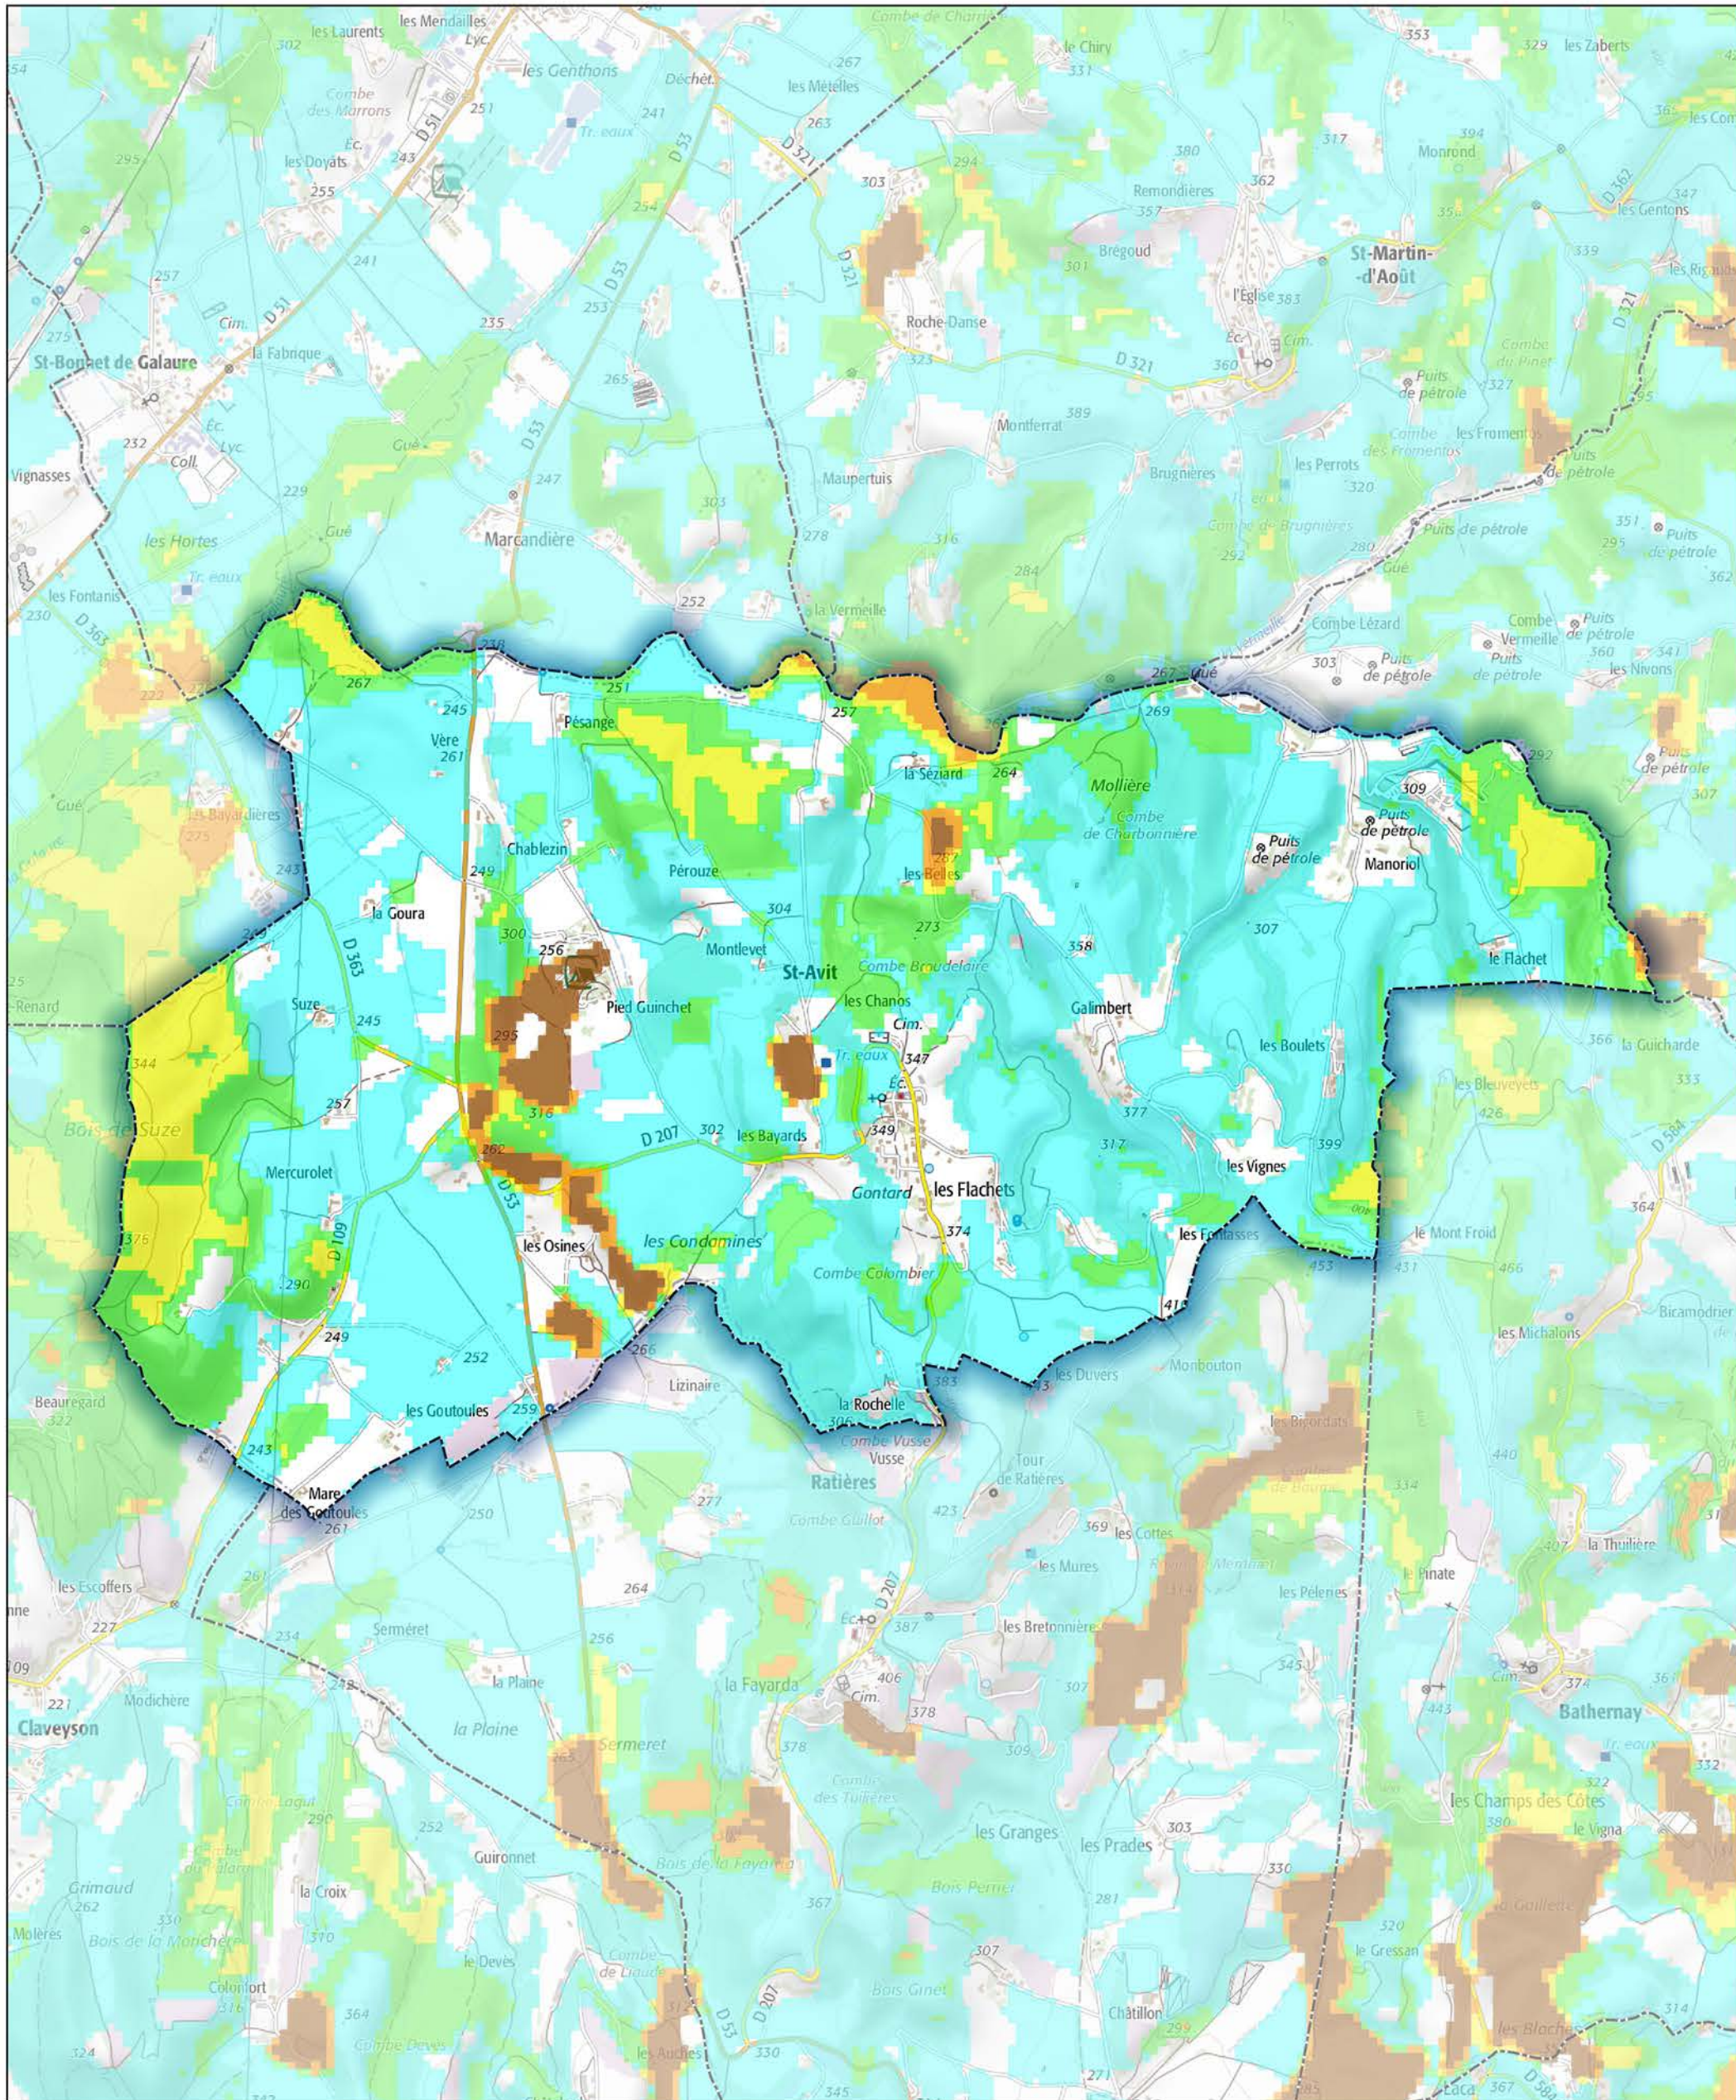

Commune de Saint-Avit

- Aléa très faible
- Aléa faible
- Aléa moyen
- Aléa fort
- Aléa très fort

Sources : ©IGNF Scan 25®,
 ©IGNF BD CARTO® version 3-1,
 Agence MTD A, Juin 2017
 Réalisation : D.D.T. de la Drôme - septembre 2018

ECHELLE : 1 / 20000