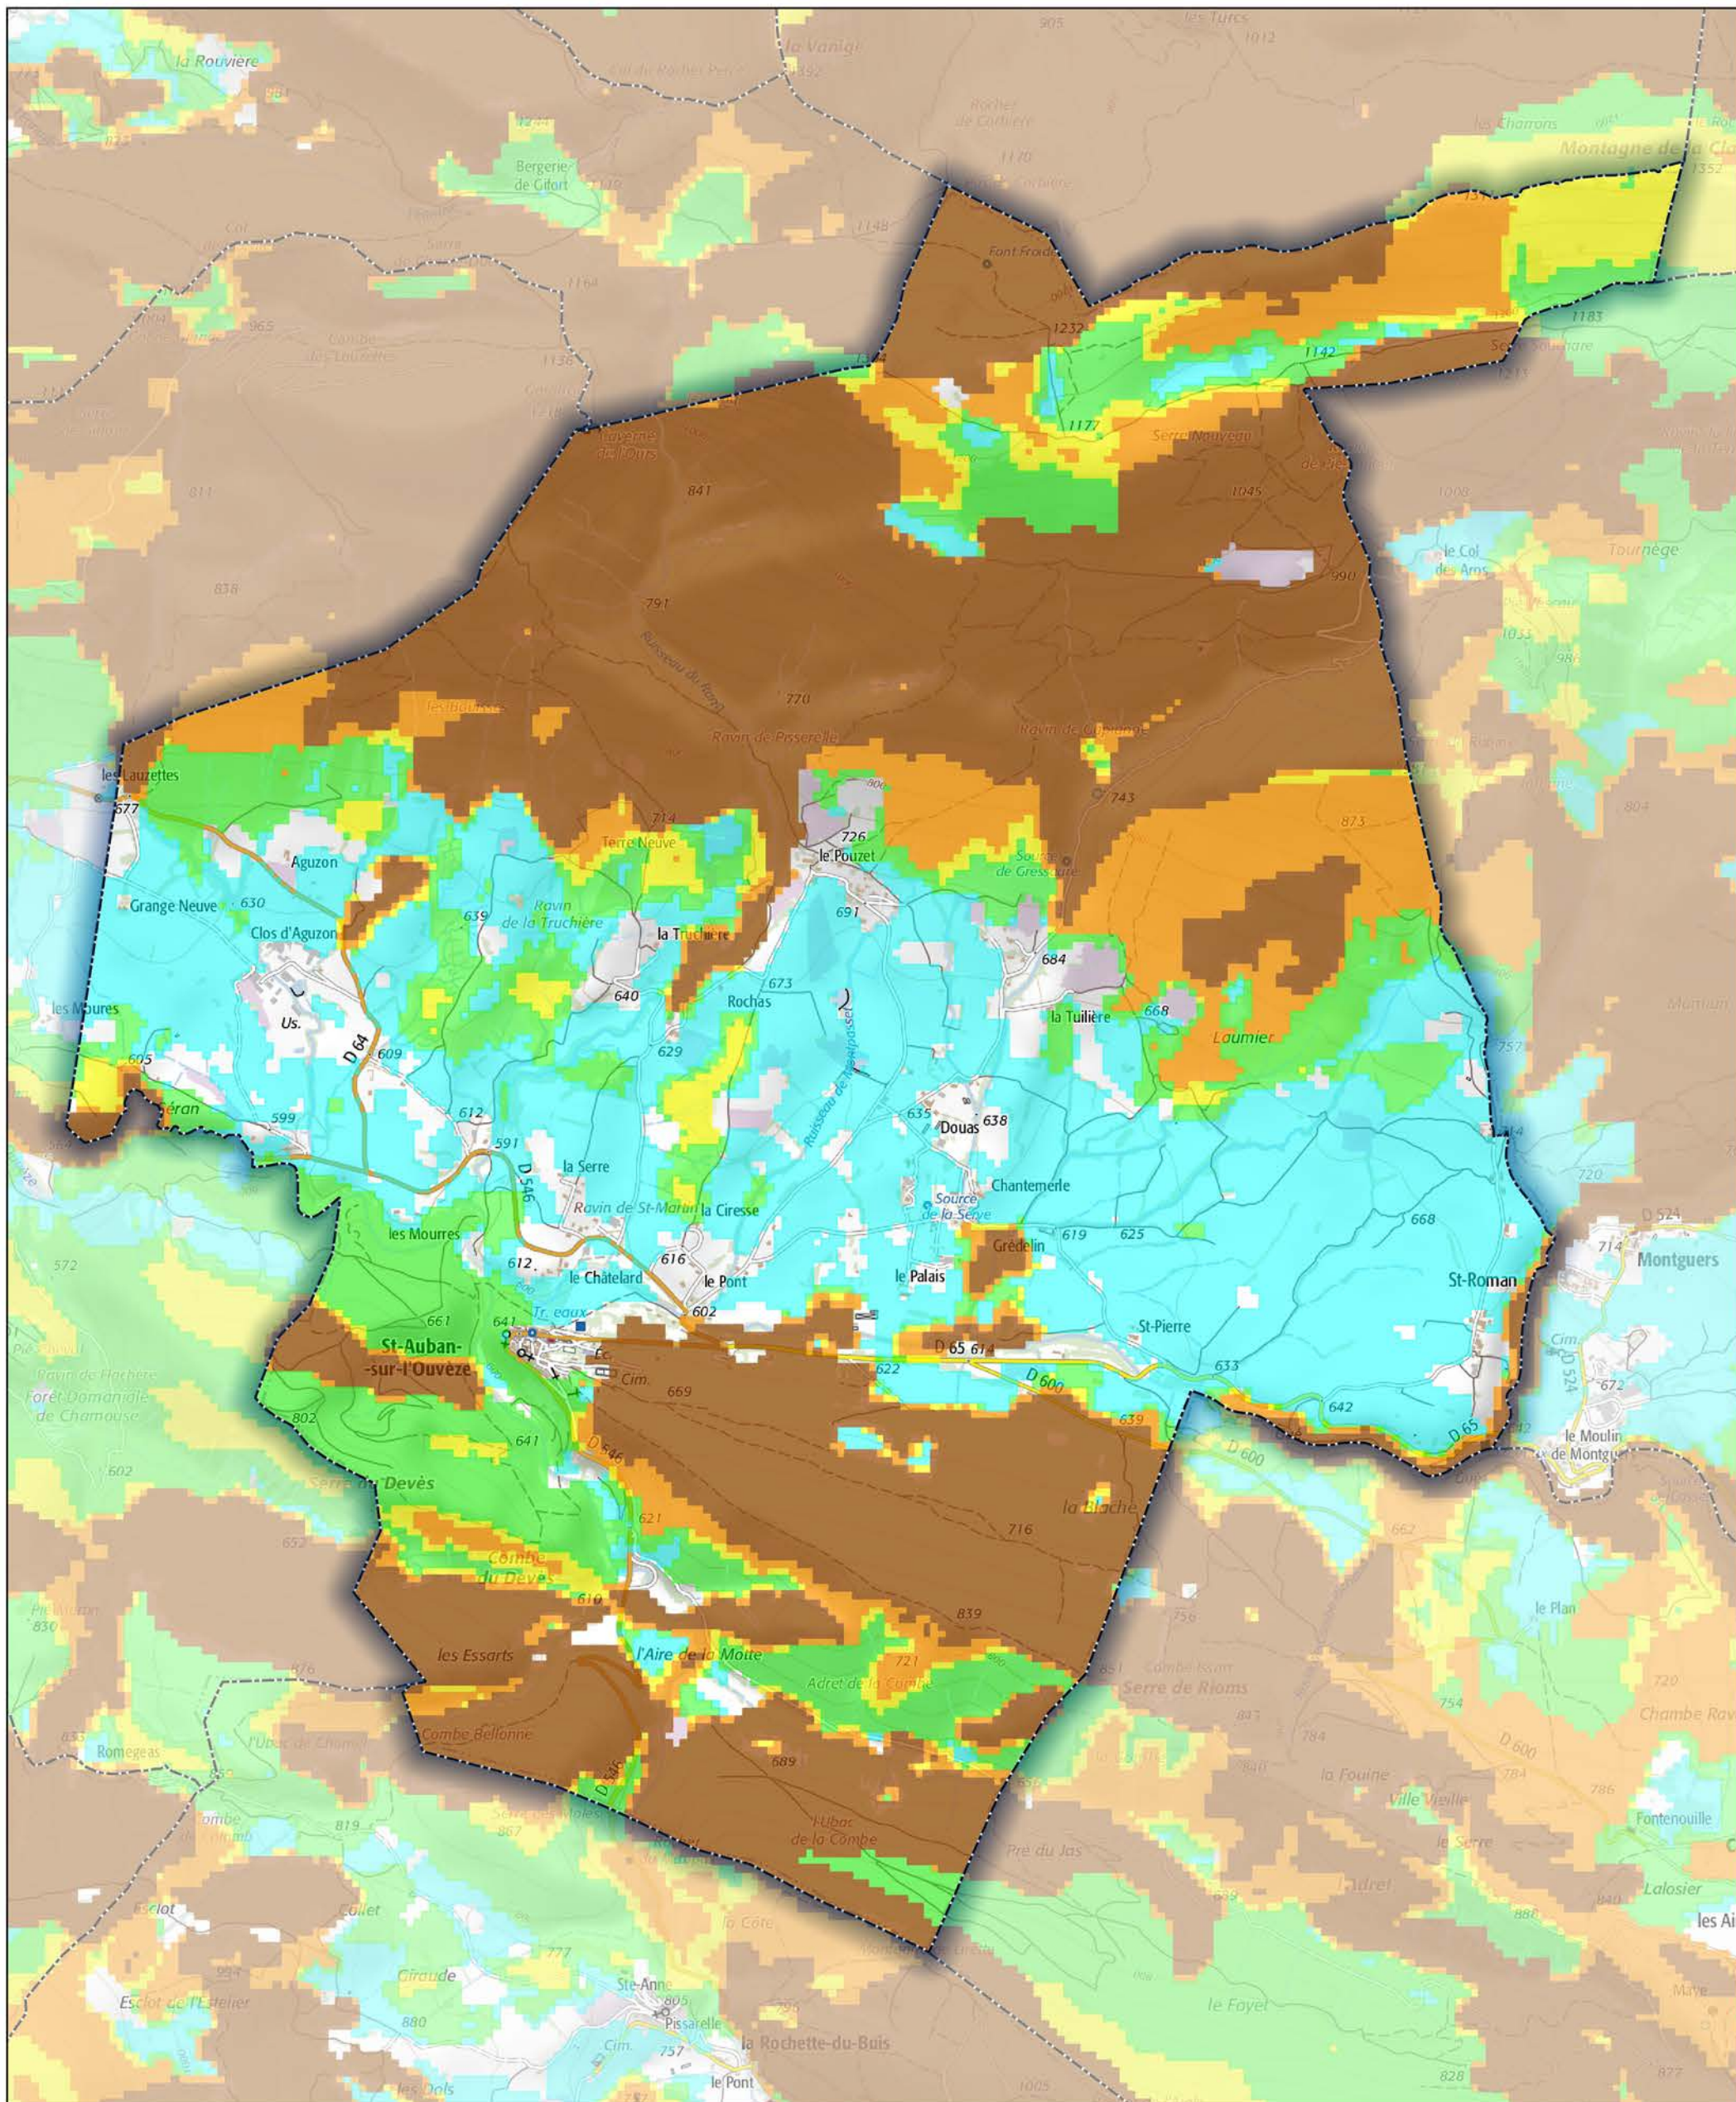

Commune de Saint-Auban-sur-l'Ouvèze

- Aléa très faible
- Aléa faible
- Aléa moyen
- Aléa fort
- Aléa très fort

Sources : ©IGNF Scan 25®,
©IGNF BD CARTO® version 3-1,
Agence MTD, Juin 2017
Réalisation : D.D.T. de la Drôme - septembre 2018

ECHELLE : 1 / 20000