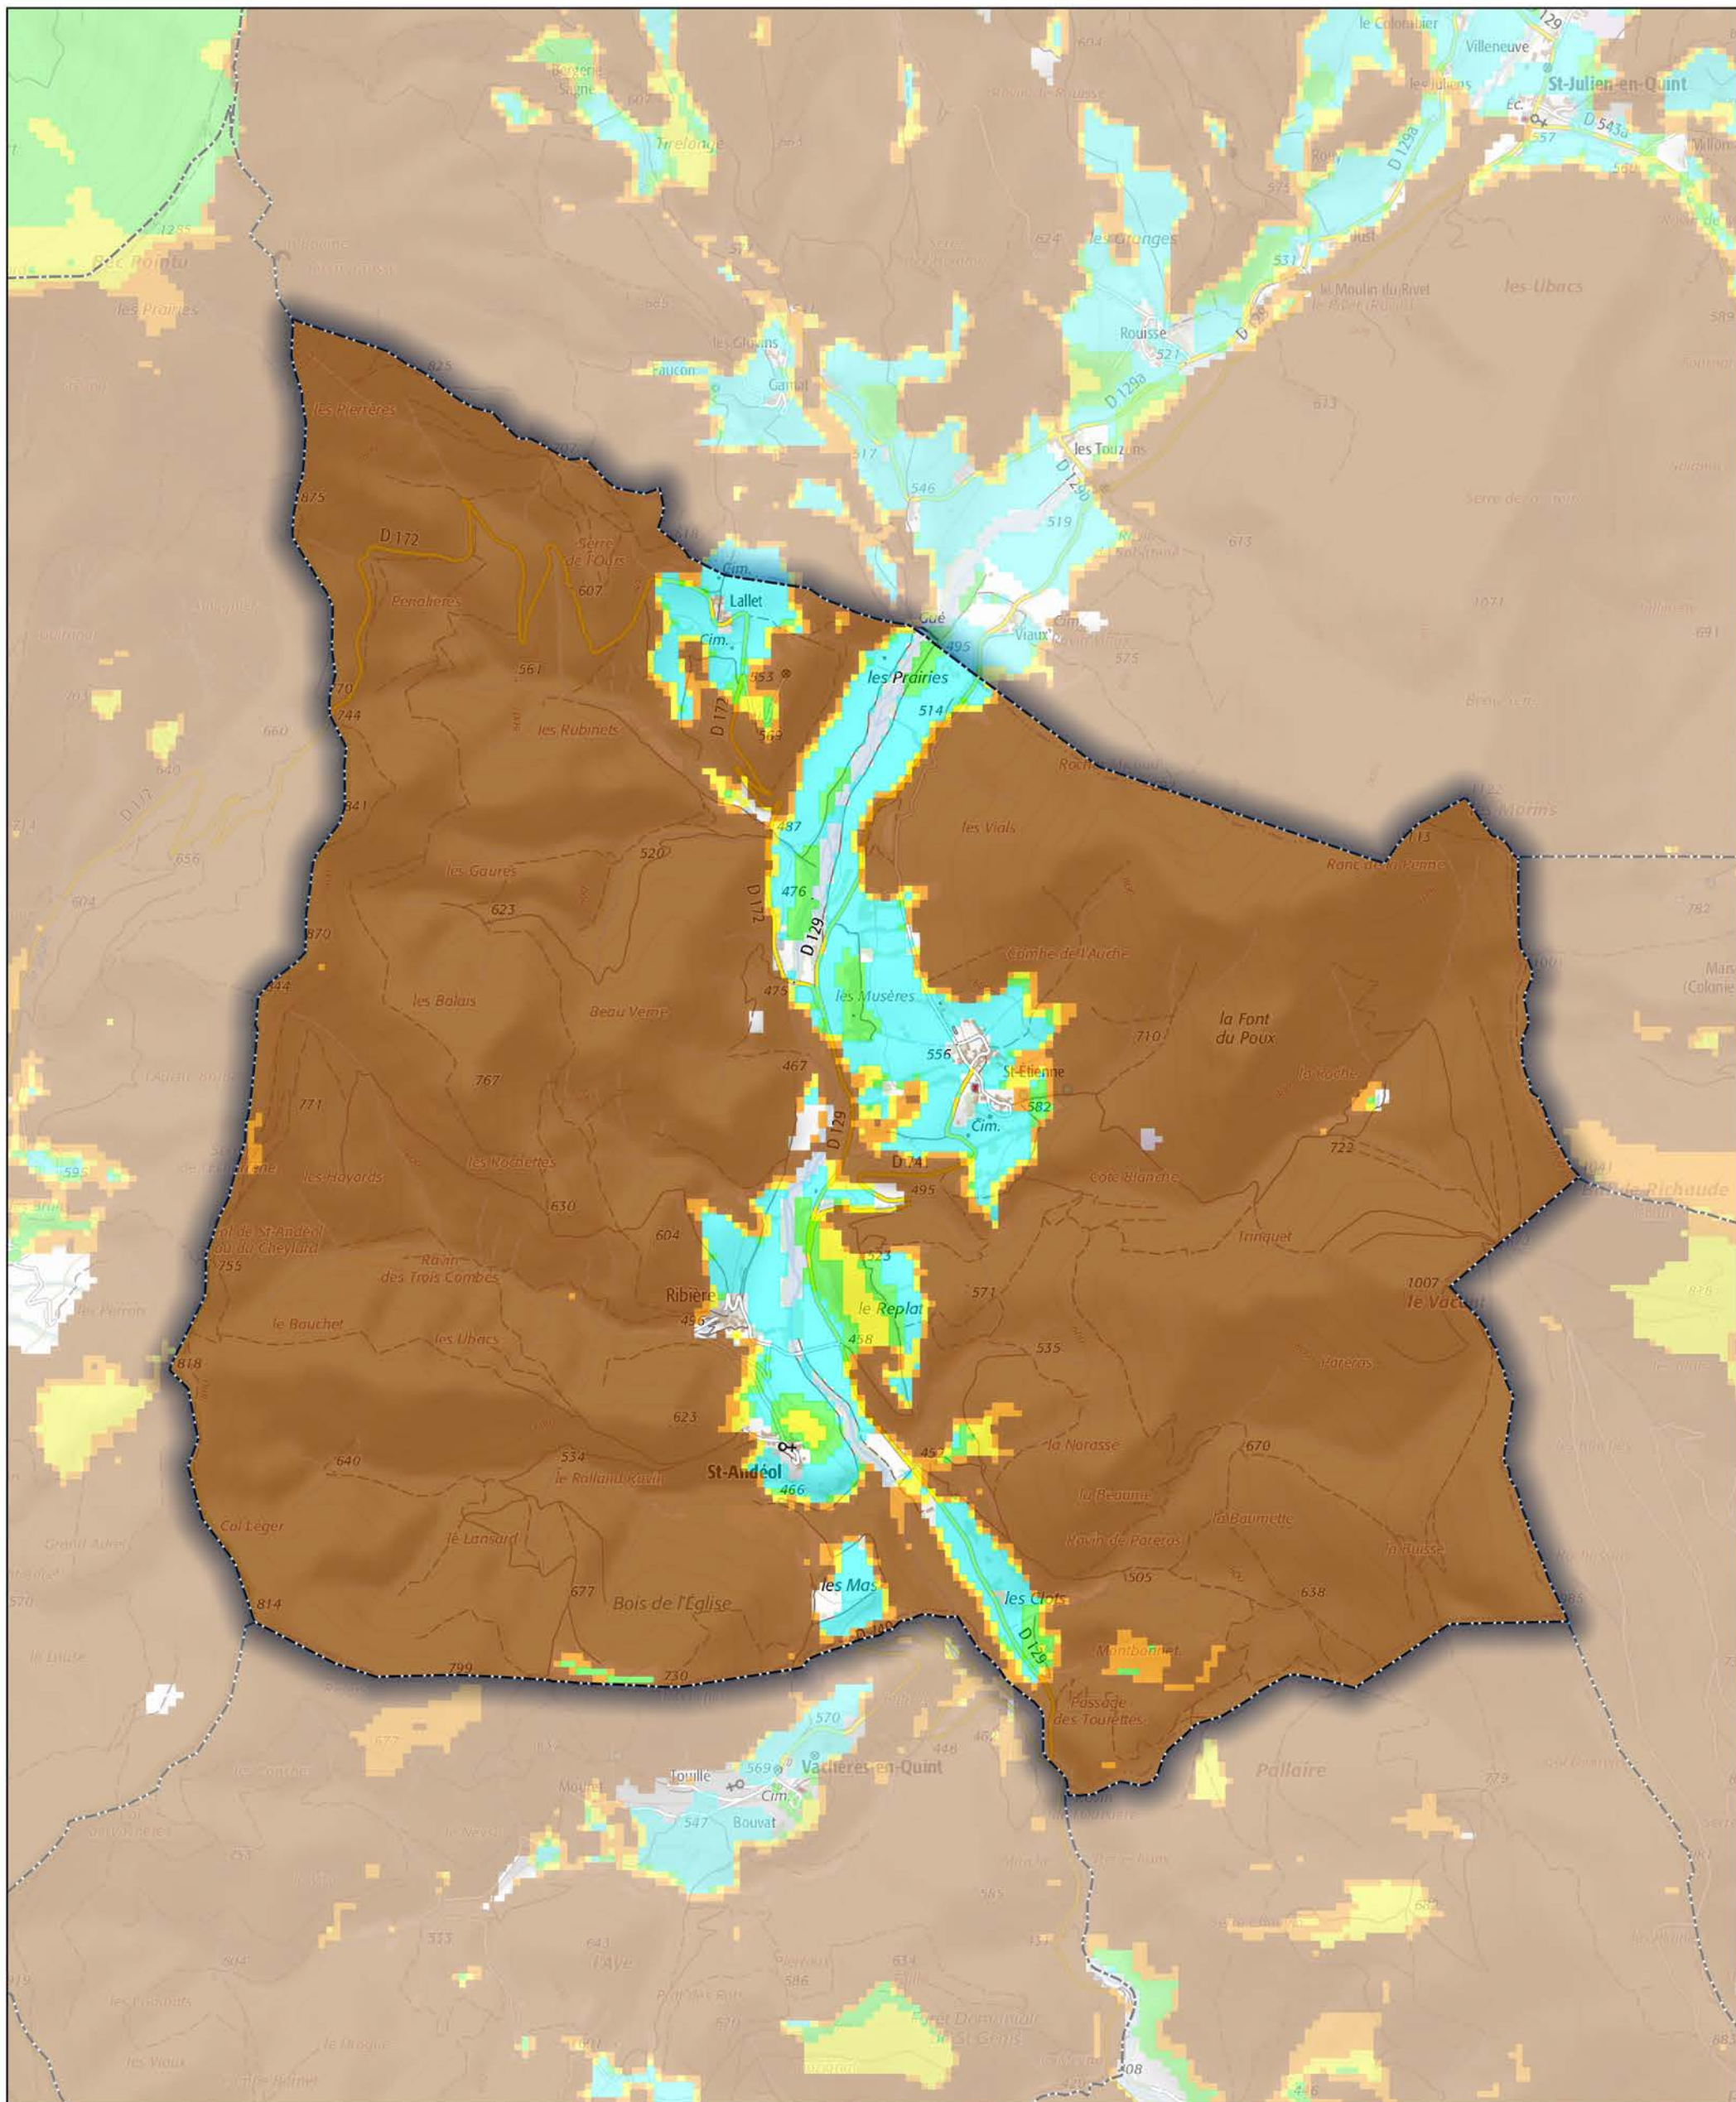

Commune de Saint-Andéol

- Aléa très faible
- Aléa faible
- Aléa moyen
- Aléa fort
- Aléa très fort

Sources : ©IGNF Scan 25®,
©IGNF BD CARTO® version 3-1,
Agence MTD, Juin 2017
Réalisation : D.D.T. de la Drôme - septembre 2018

ECHELLE : 1 / 20000