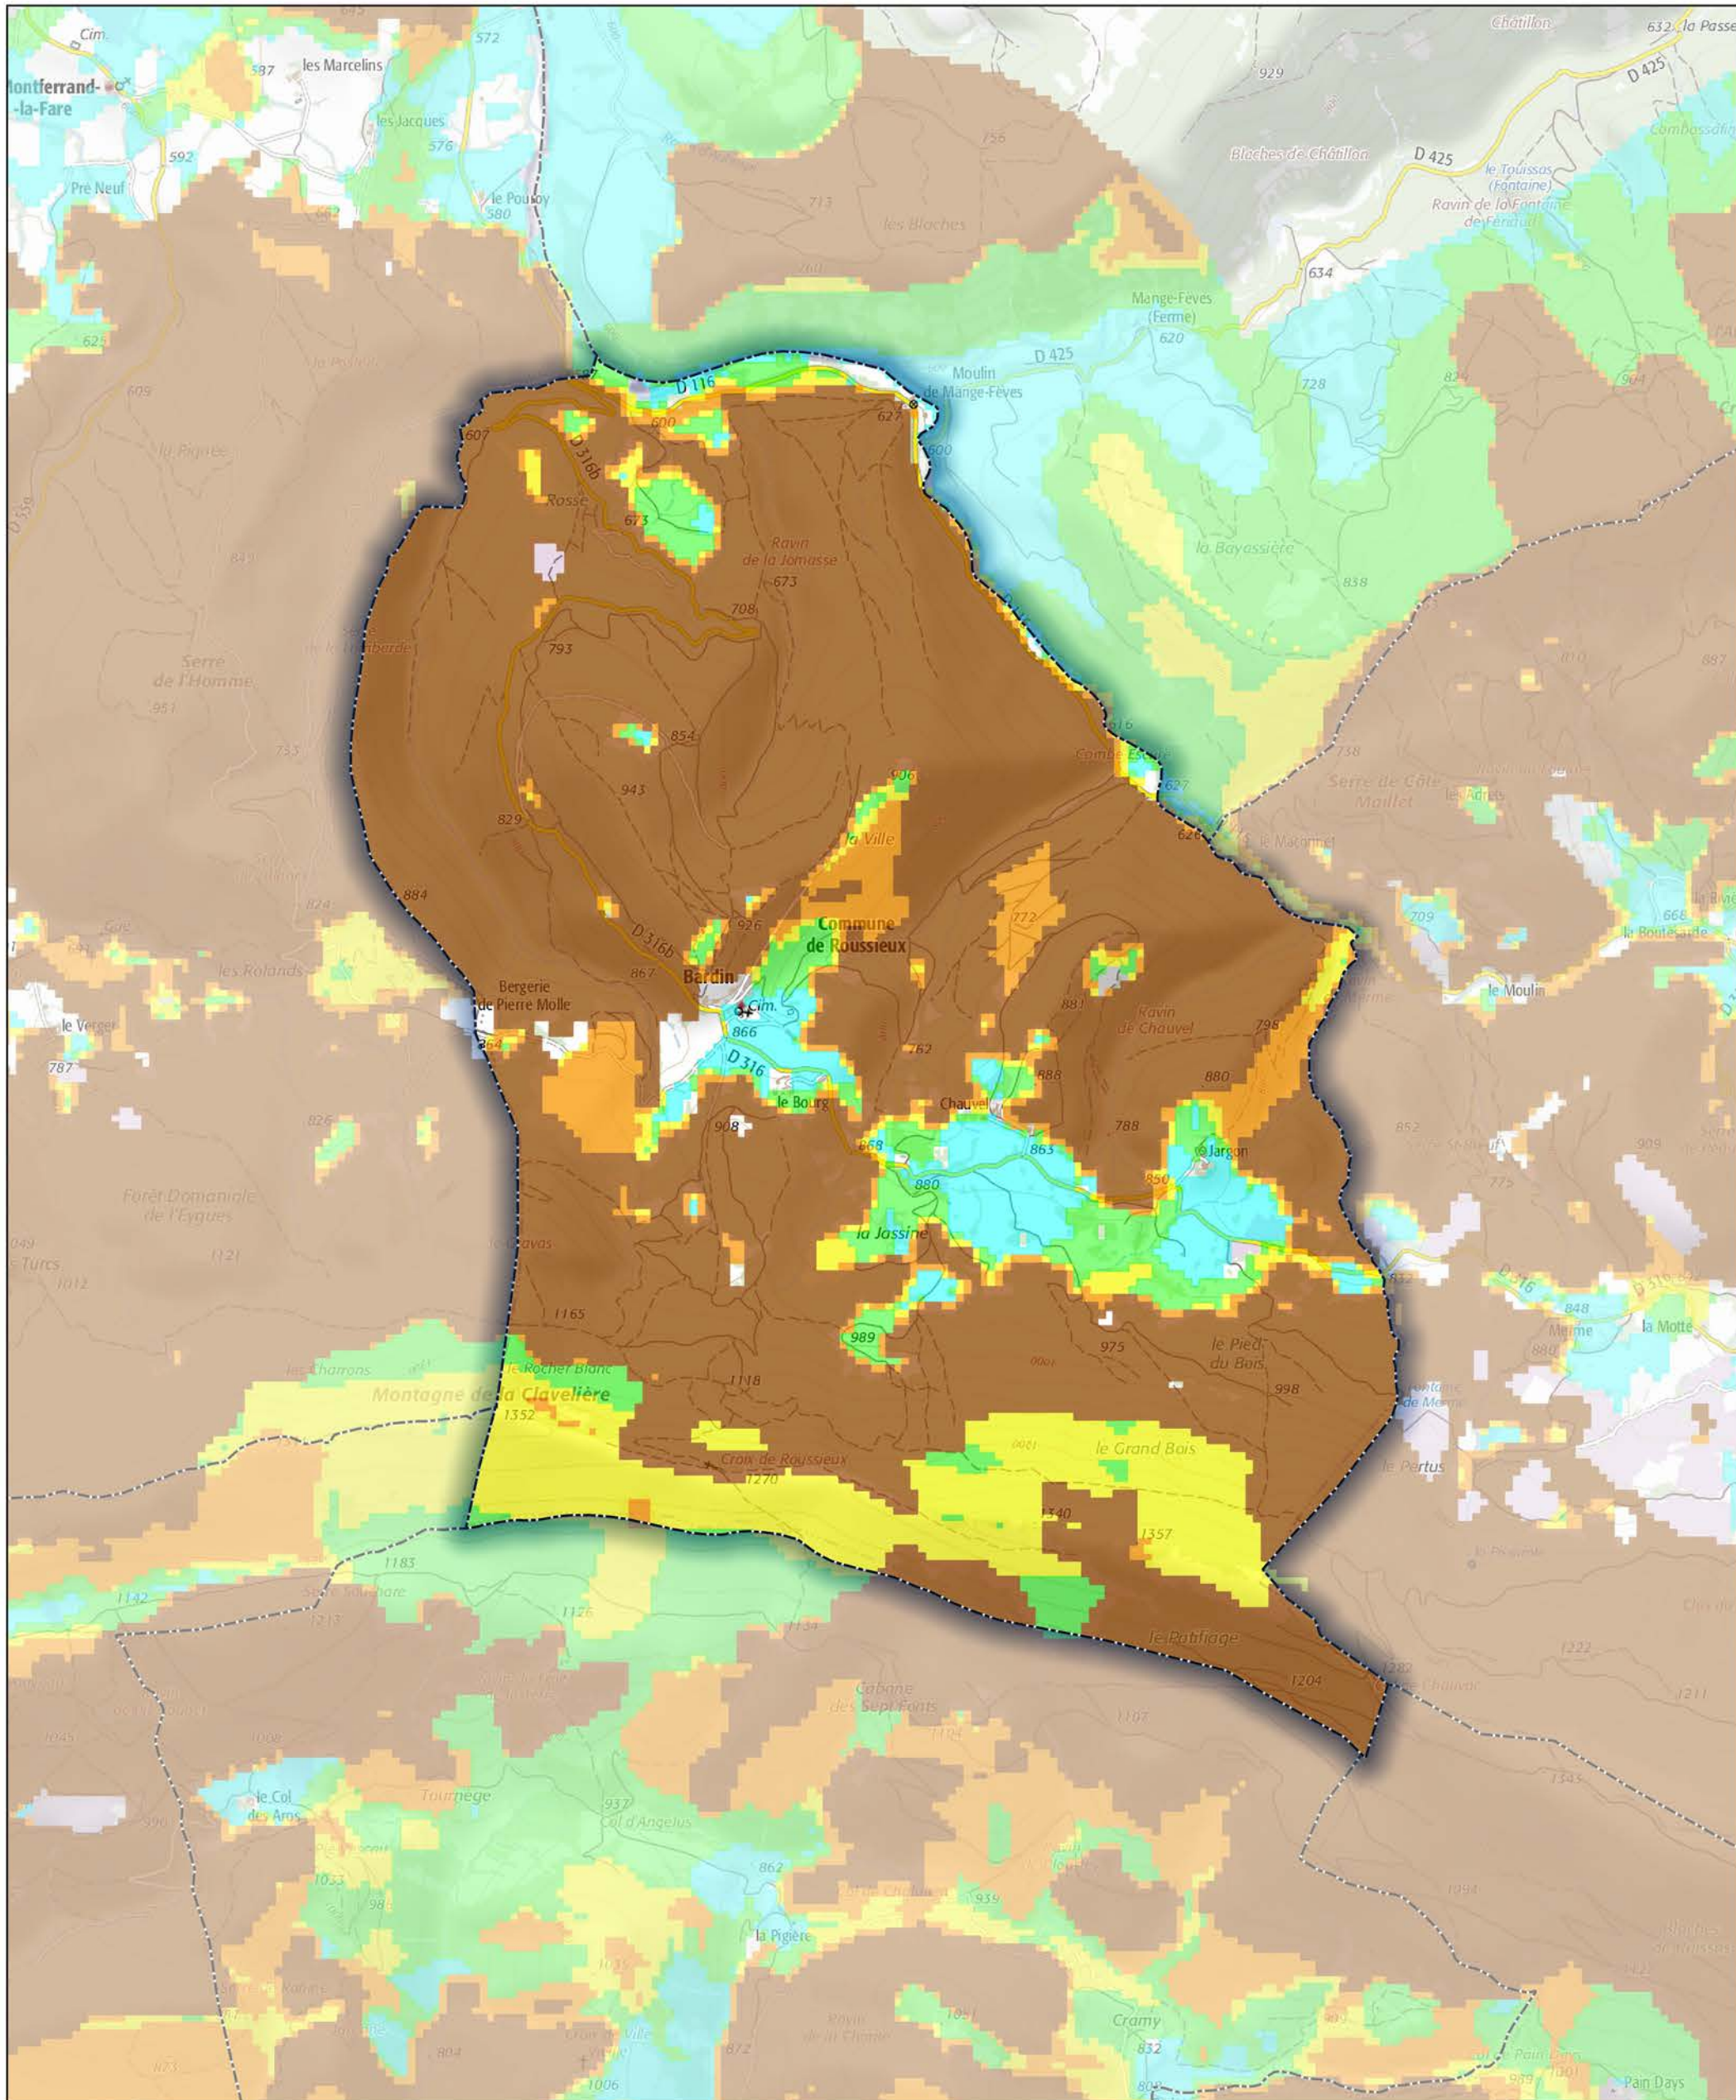

Commune de Roussieux

- Aléa très faible
- Aléa faible
- Aléa moyen
- Aléa fort
- Aléa très fort

Sources : ©IGNF Scan 25®,
©IGNF BD CARTO® version 3-1,
Agence MTD, Juin 2017
Réalisation : D.D.T. de la Drôme - septembre 2018

ECHELLE : 1 / 20000