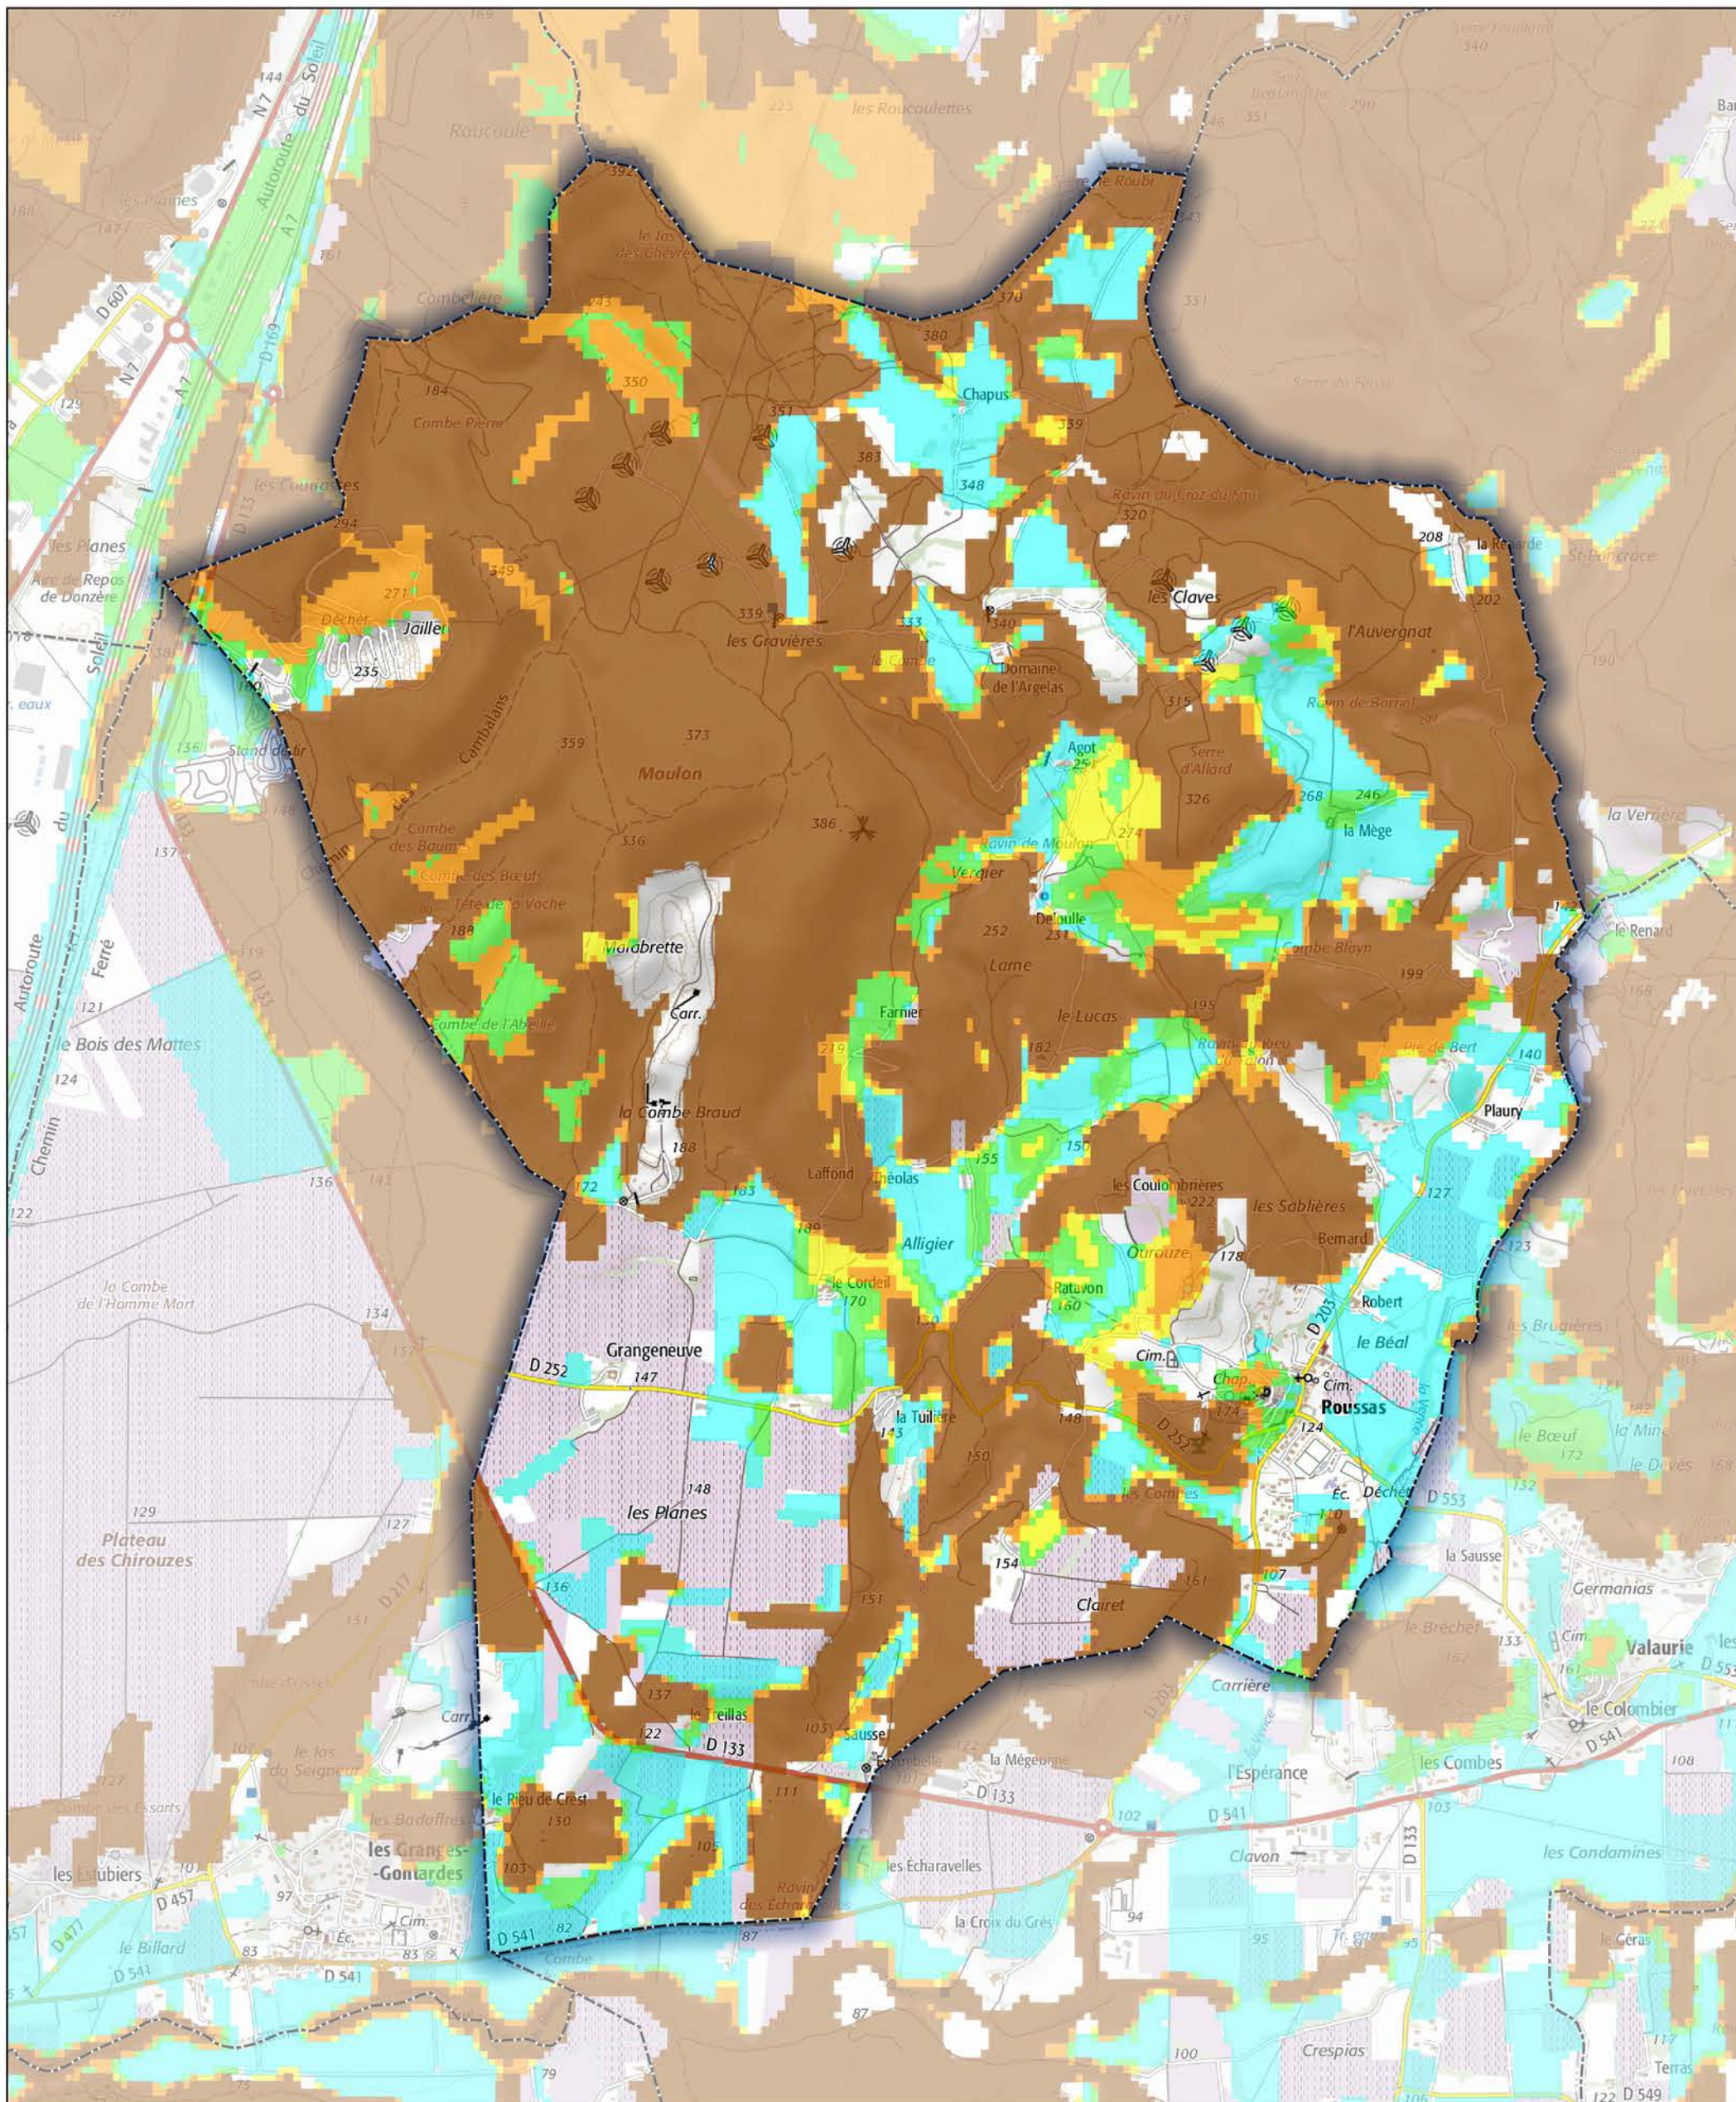

Commune de Roussas

- Aléa très faible
- Aléa faible
- Aléa moyen
- Aléa fort
- Aléa très fort

Sources : ©IGNF Scan 25®,  
 ©IGNF BD CARTO® version 3-1,  
 Agence MTD A, Juin 2017  
 Réalisation : D.D.T. de la Drôme - septembre 2018

ECHELLE : 1 / 20000