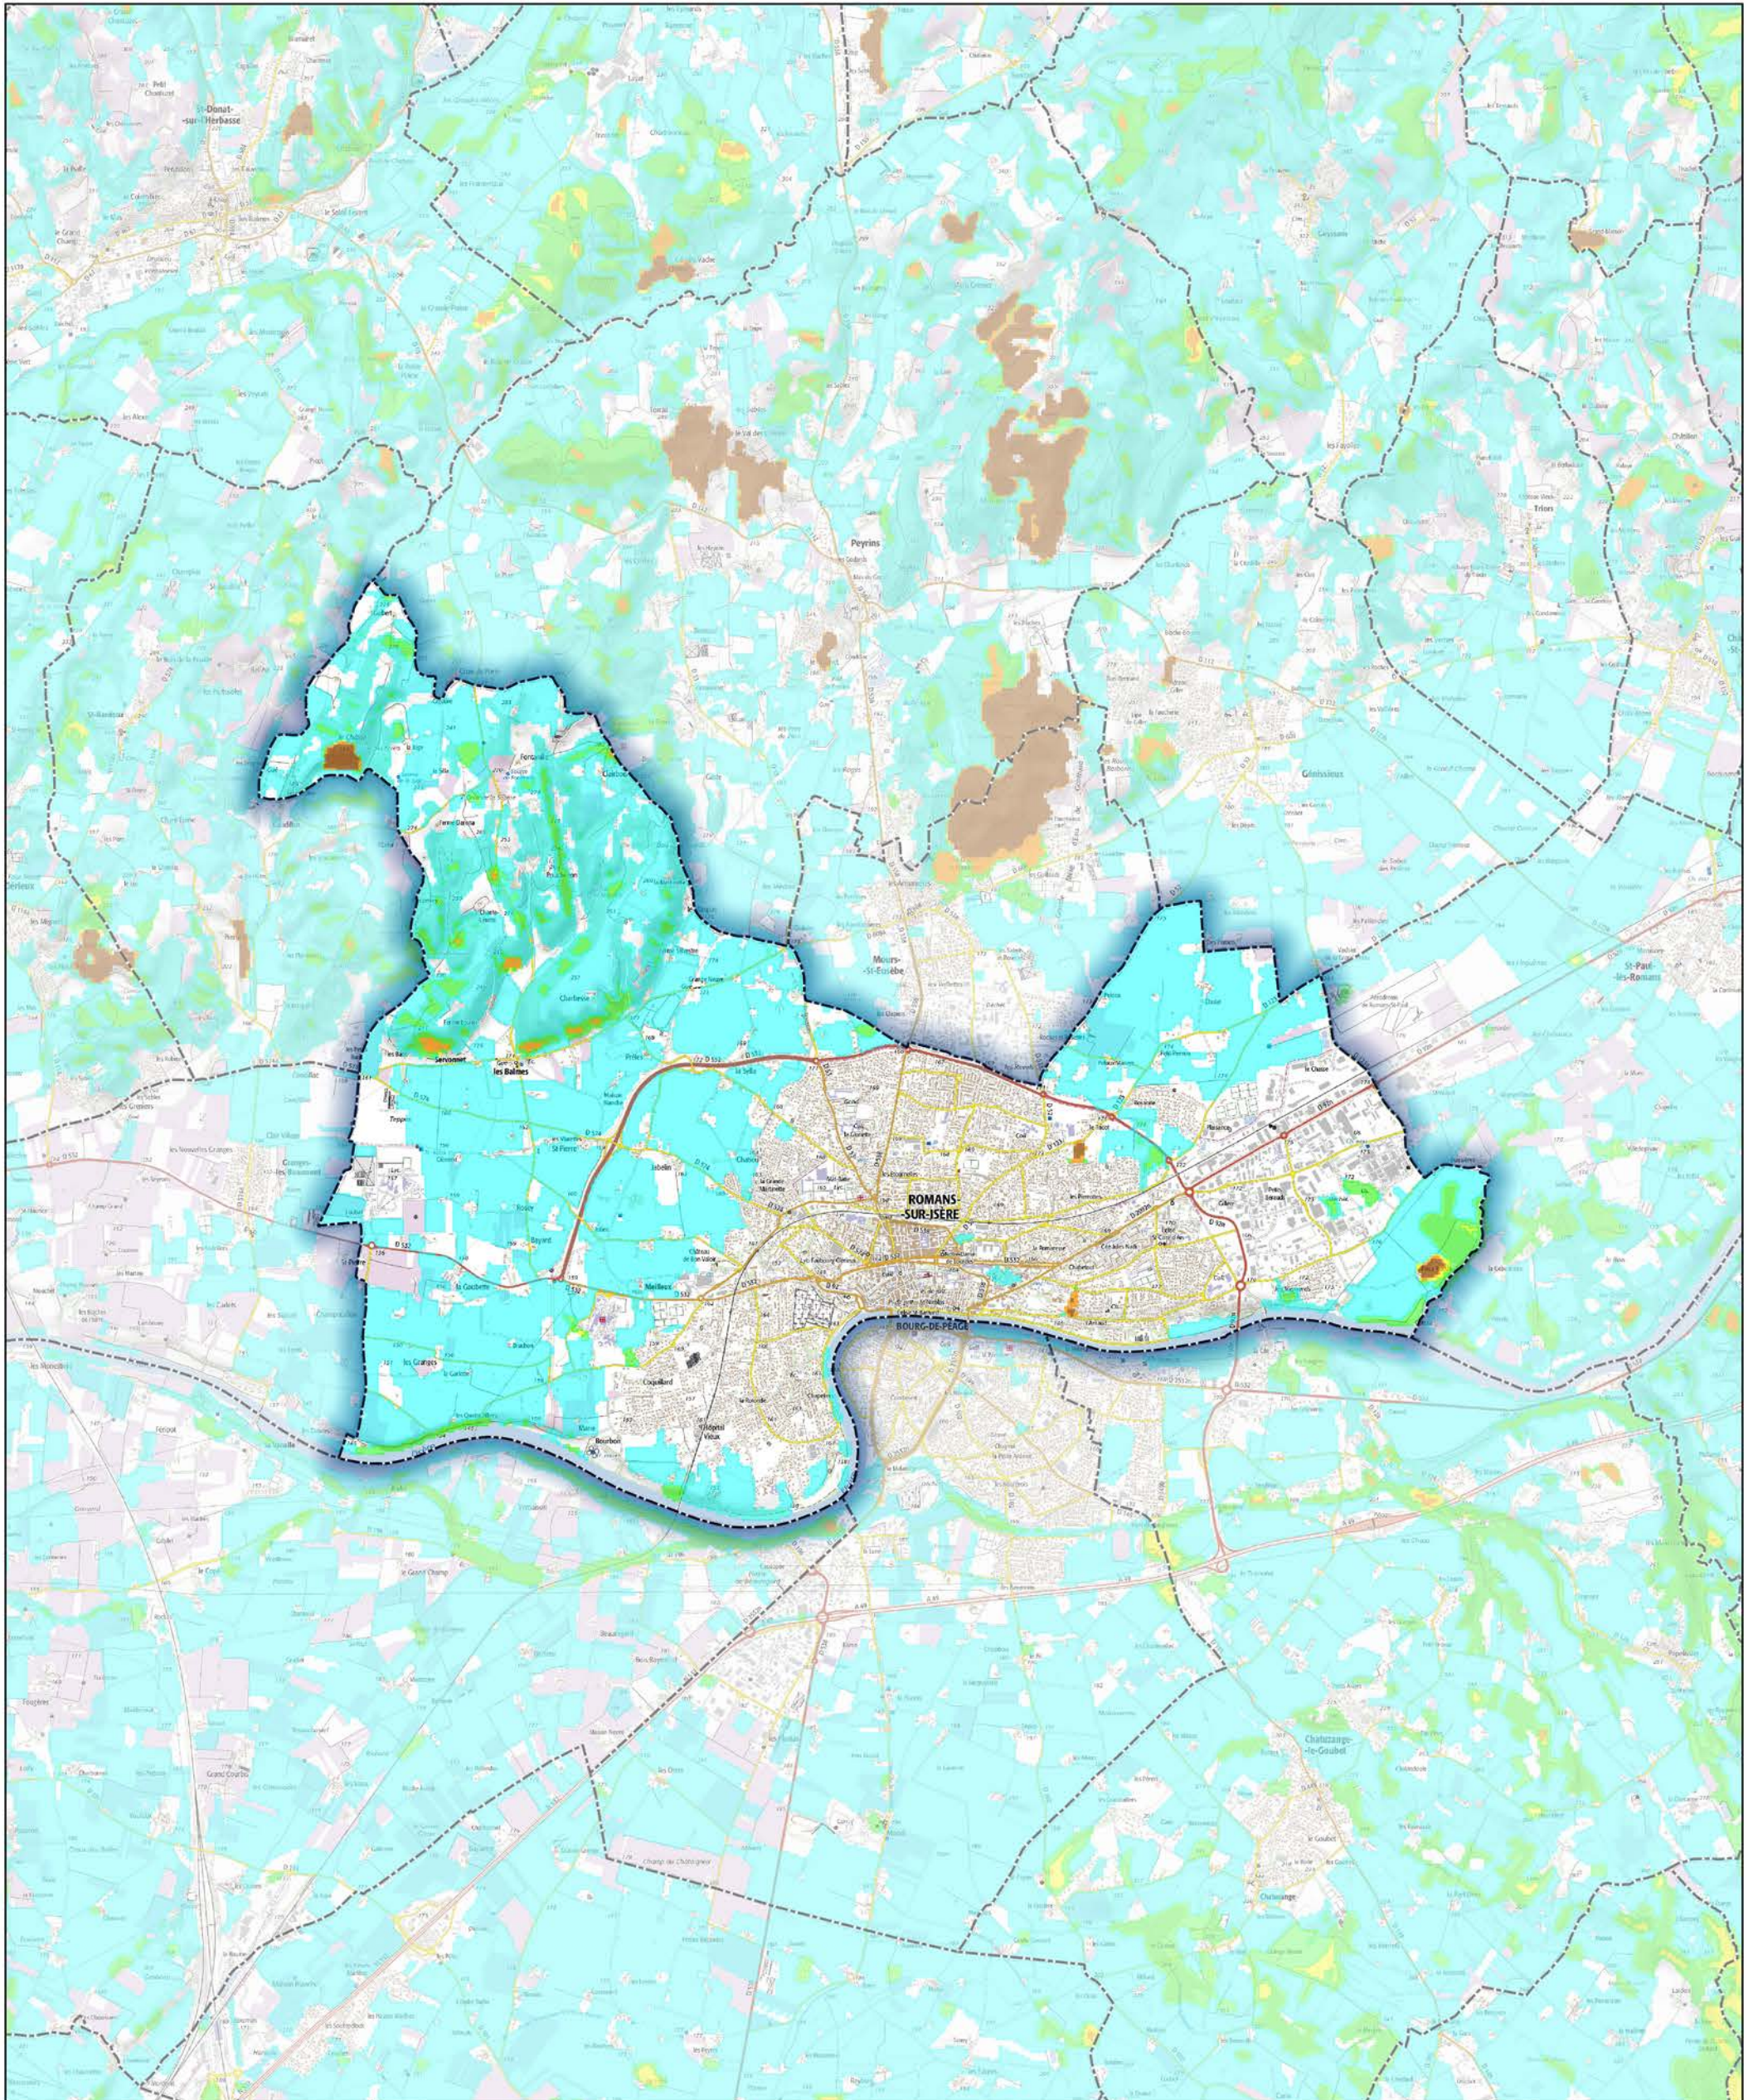

Commune de Romans-sur-Isère

- Aléa très faible
- Aléa faible
- Aléa moyen
- Aléa fort
- Aléa très fort

Sources : ©IGNF Scan 25®,  
©IGNF BD CARTO® version 3-1,  
Agence MTD, Juin 2017  
Réalisation : D.D.T. de la Drôme - septembre 2018

ECHELLE : 1 / 50000