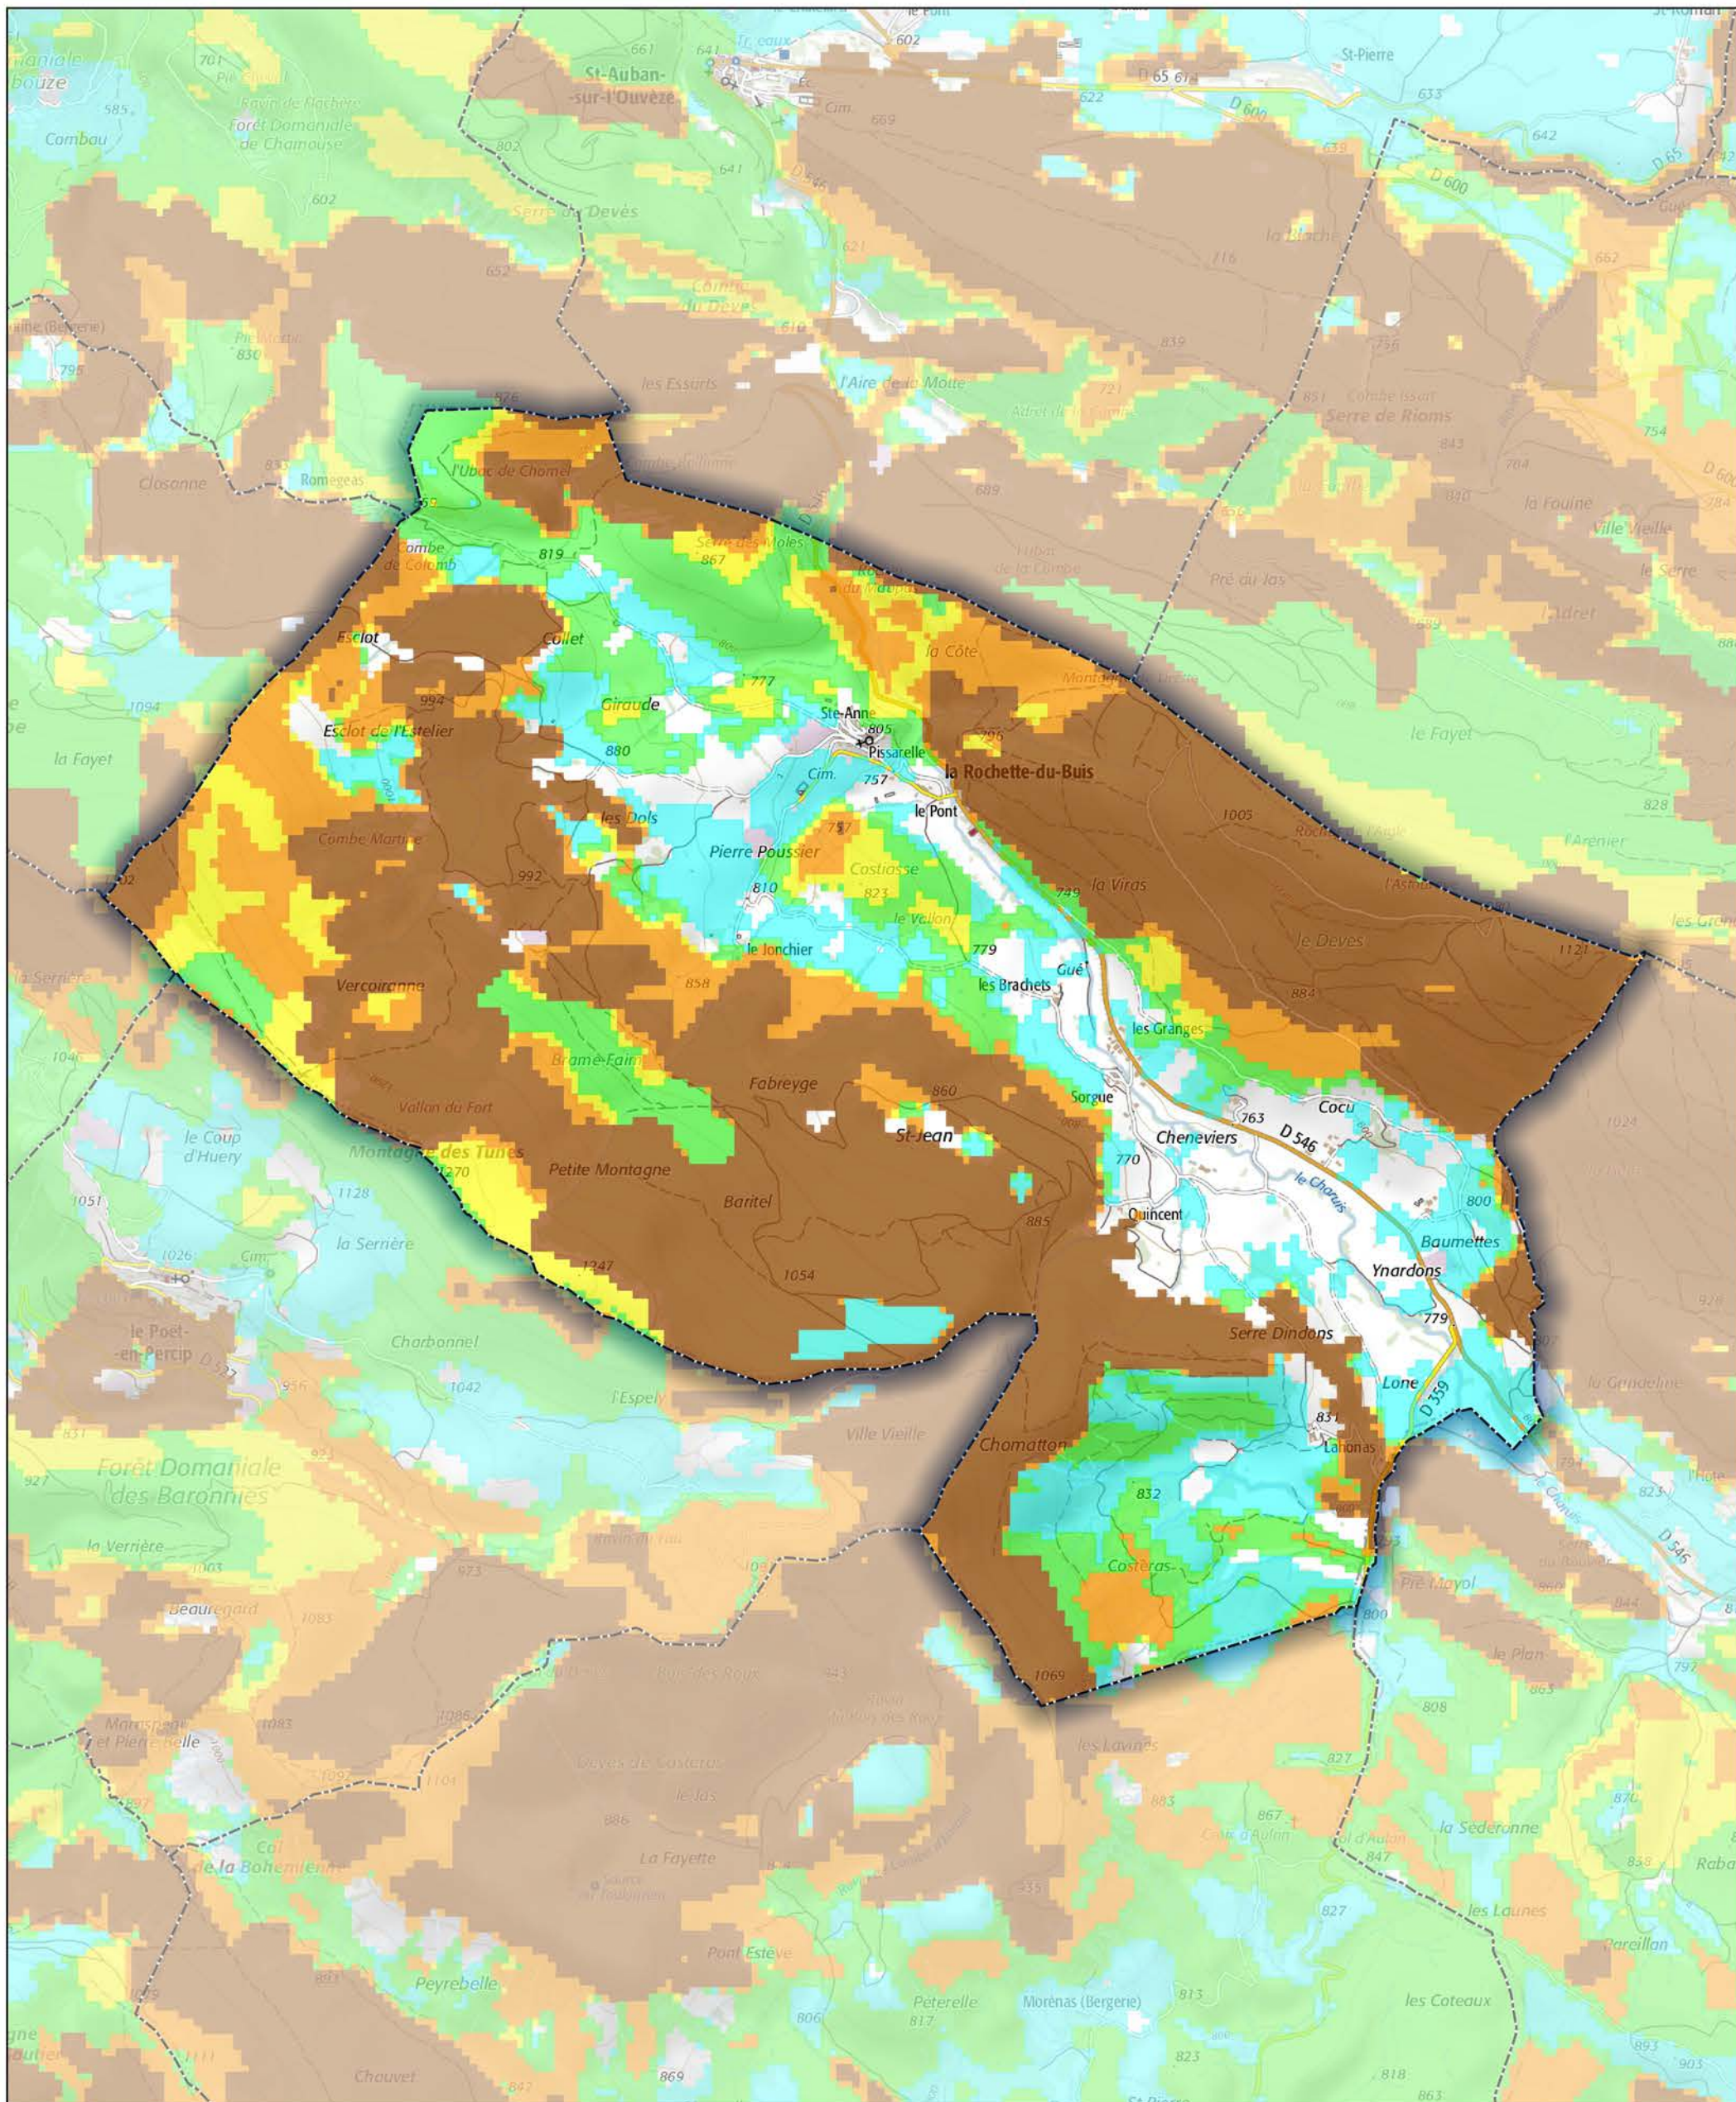

Commune de La Rochette-du-Buis

- Aléa très faible
- Aléa faible
- Aléa moyen
- Aléa fort
- Aléa très fort

Sources : ©IGNF Scan 25®,  
©IGNF BD CARTO® version 3-1,  
Agence MTD, Juin 2017  
Réalisation : D.D.T. de la Drôme - septembre 2018

ECHELLE : 1 / 20000