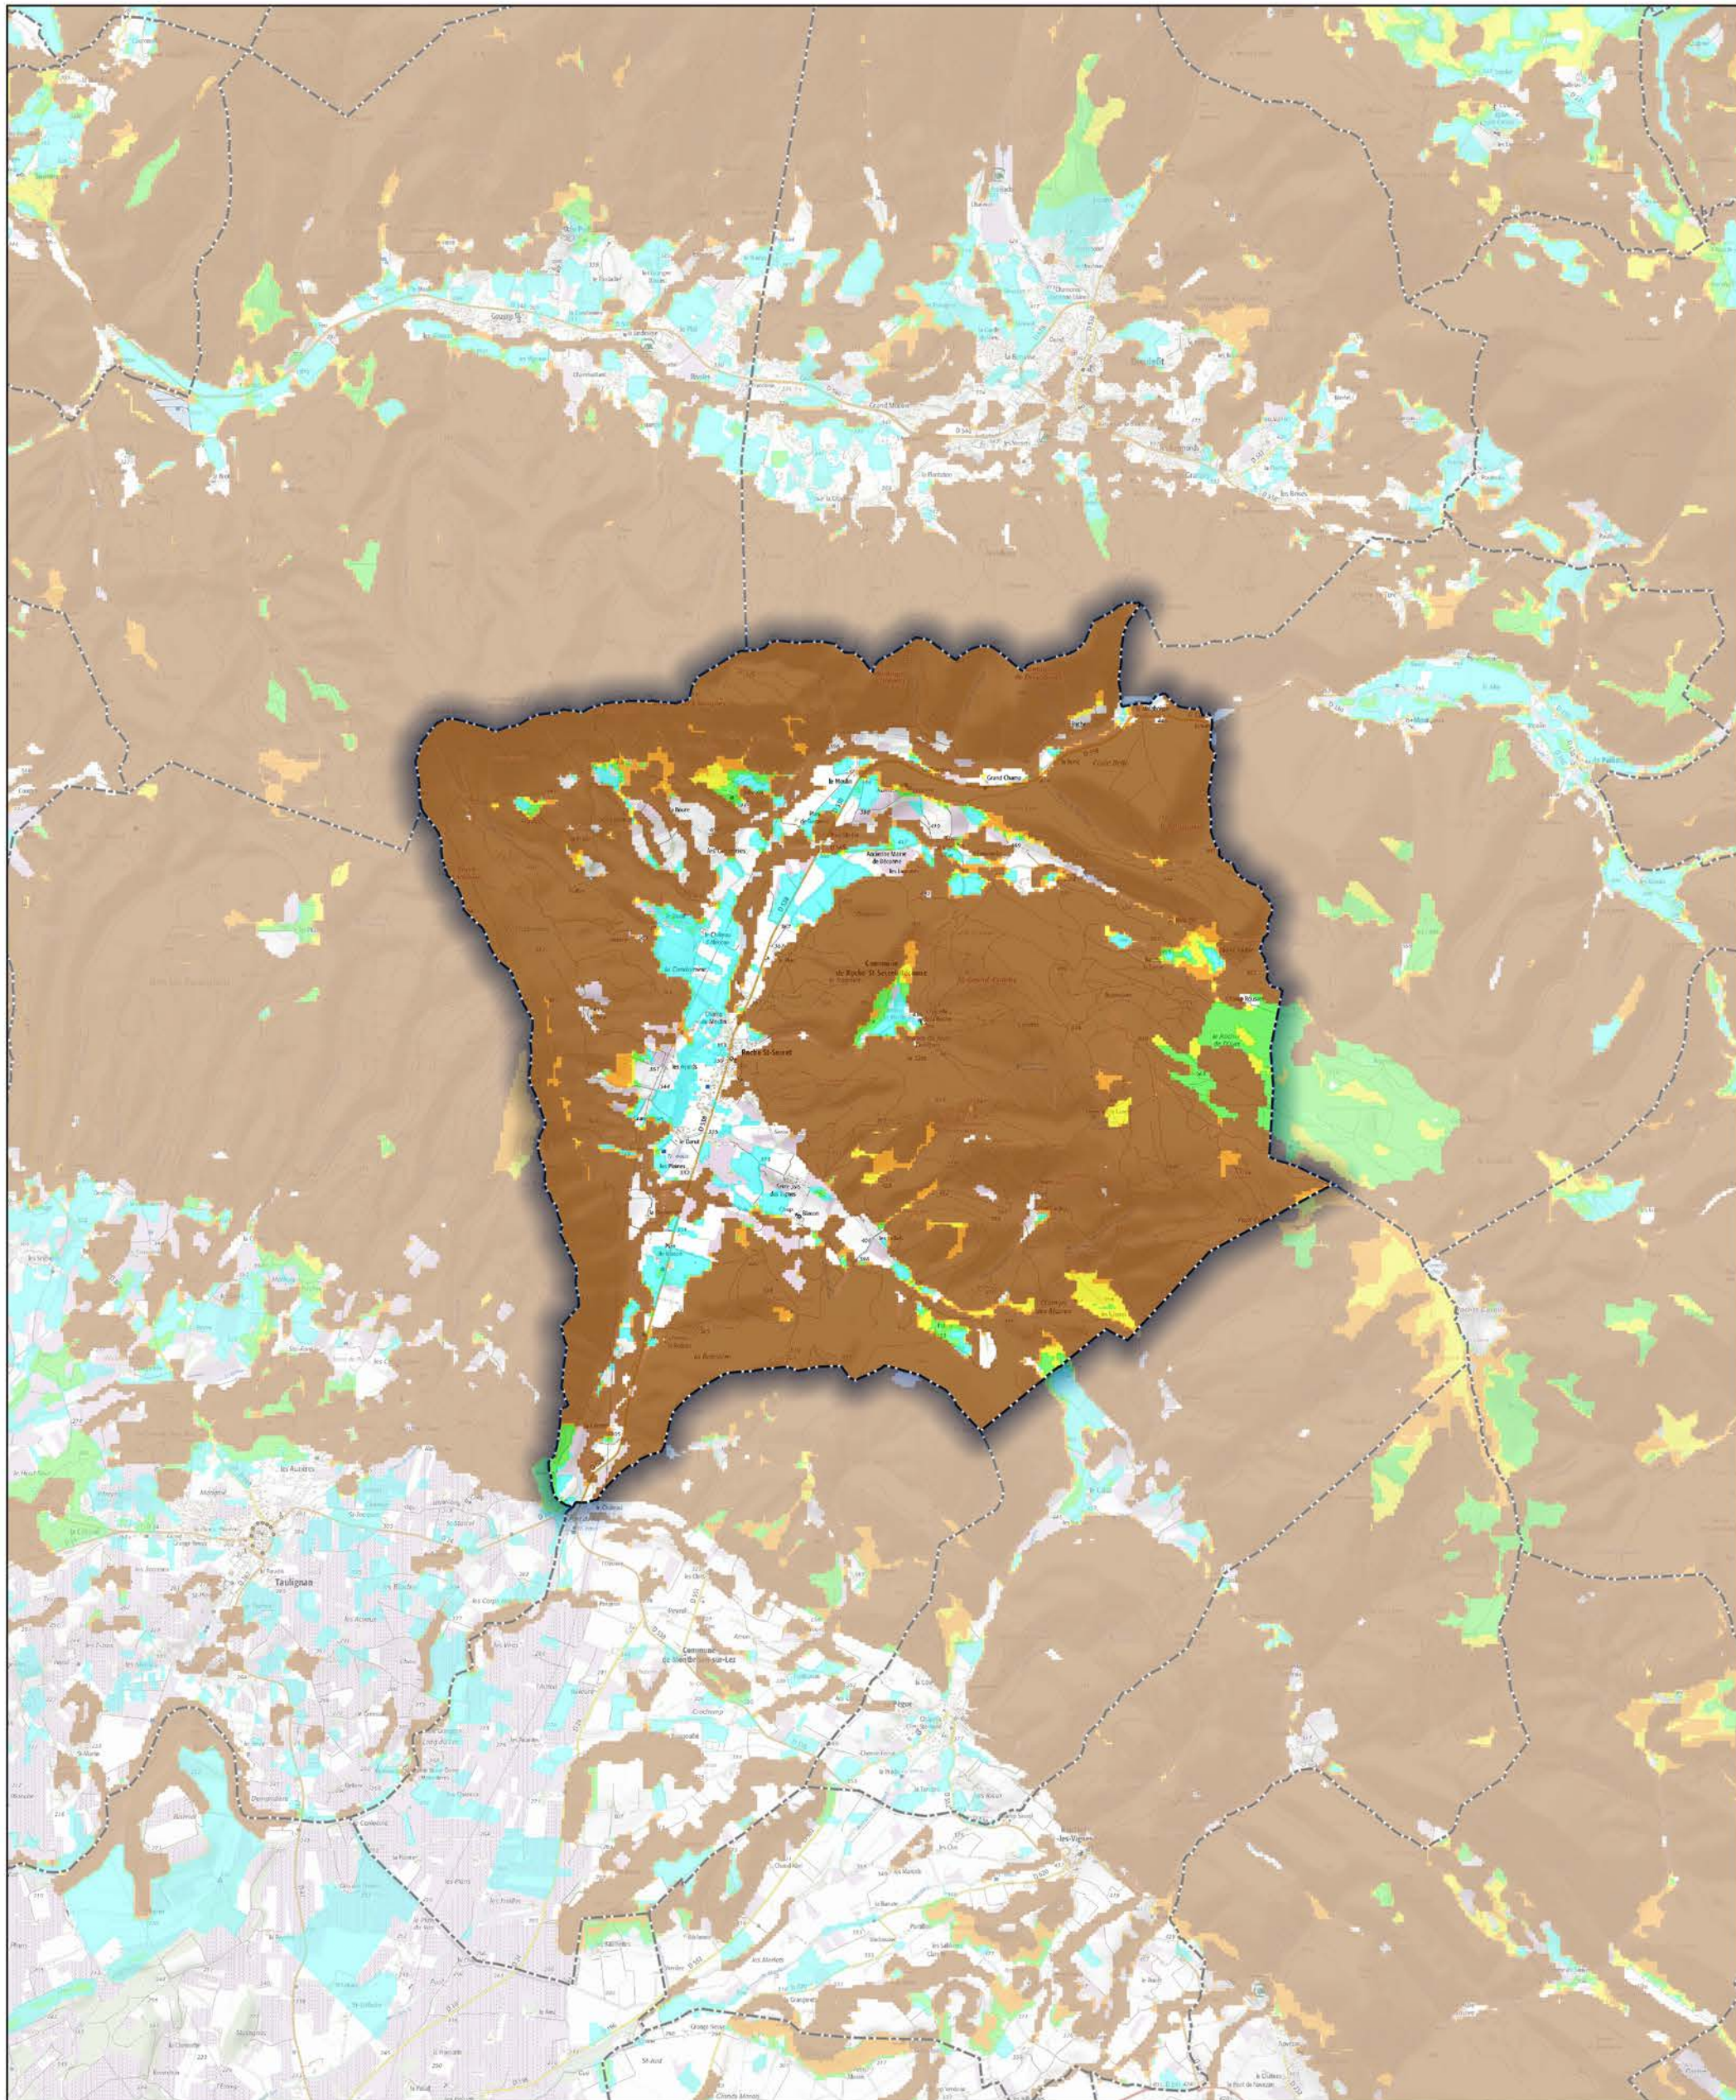

Commune de Roche-Saint-Secret-Béconne

- Aléa très faible
- Aléa faible
- Aléa moyen
- Aléa fort
- Aléa très fort

Sources : ©IGNF Scan 25®,
©IGNF BD CARTO® version 3-1,
Agence MTD, Juin 2017
Réalisation : D.D.T. de la Drôme - septembre 2018

ECHELLE : 1 / 50000