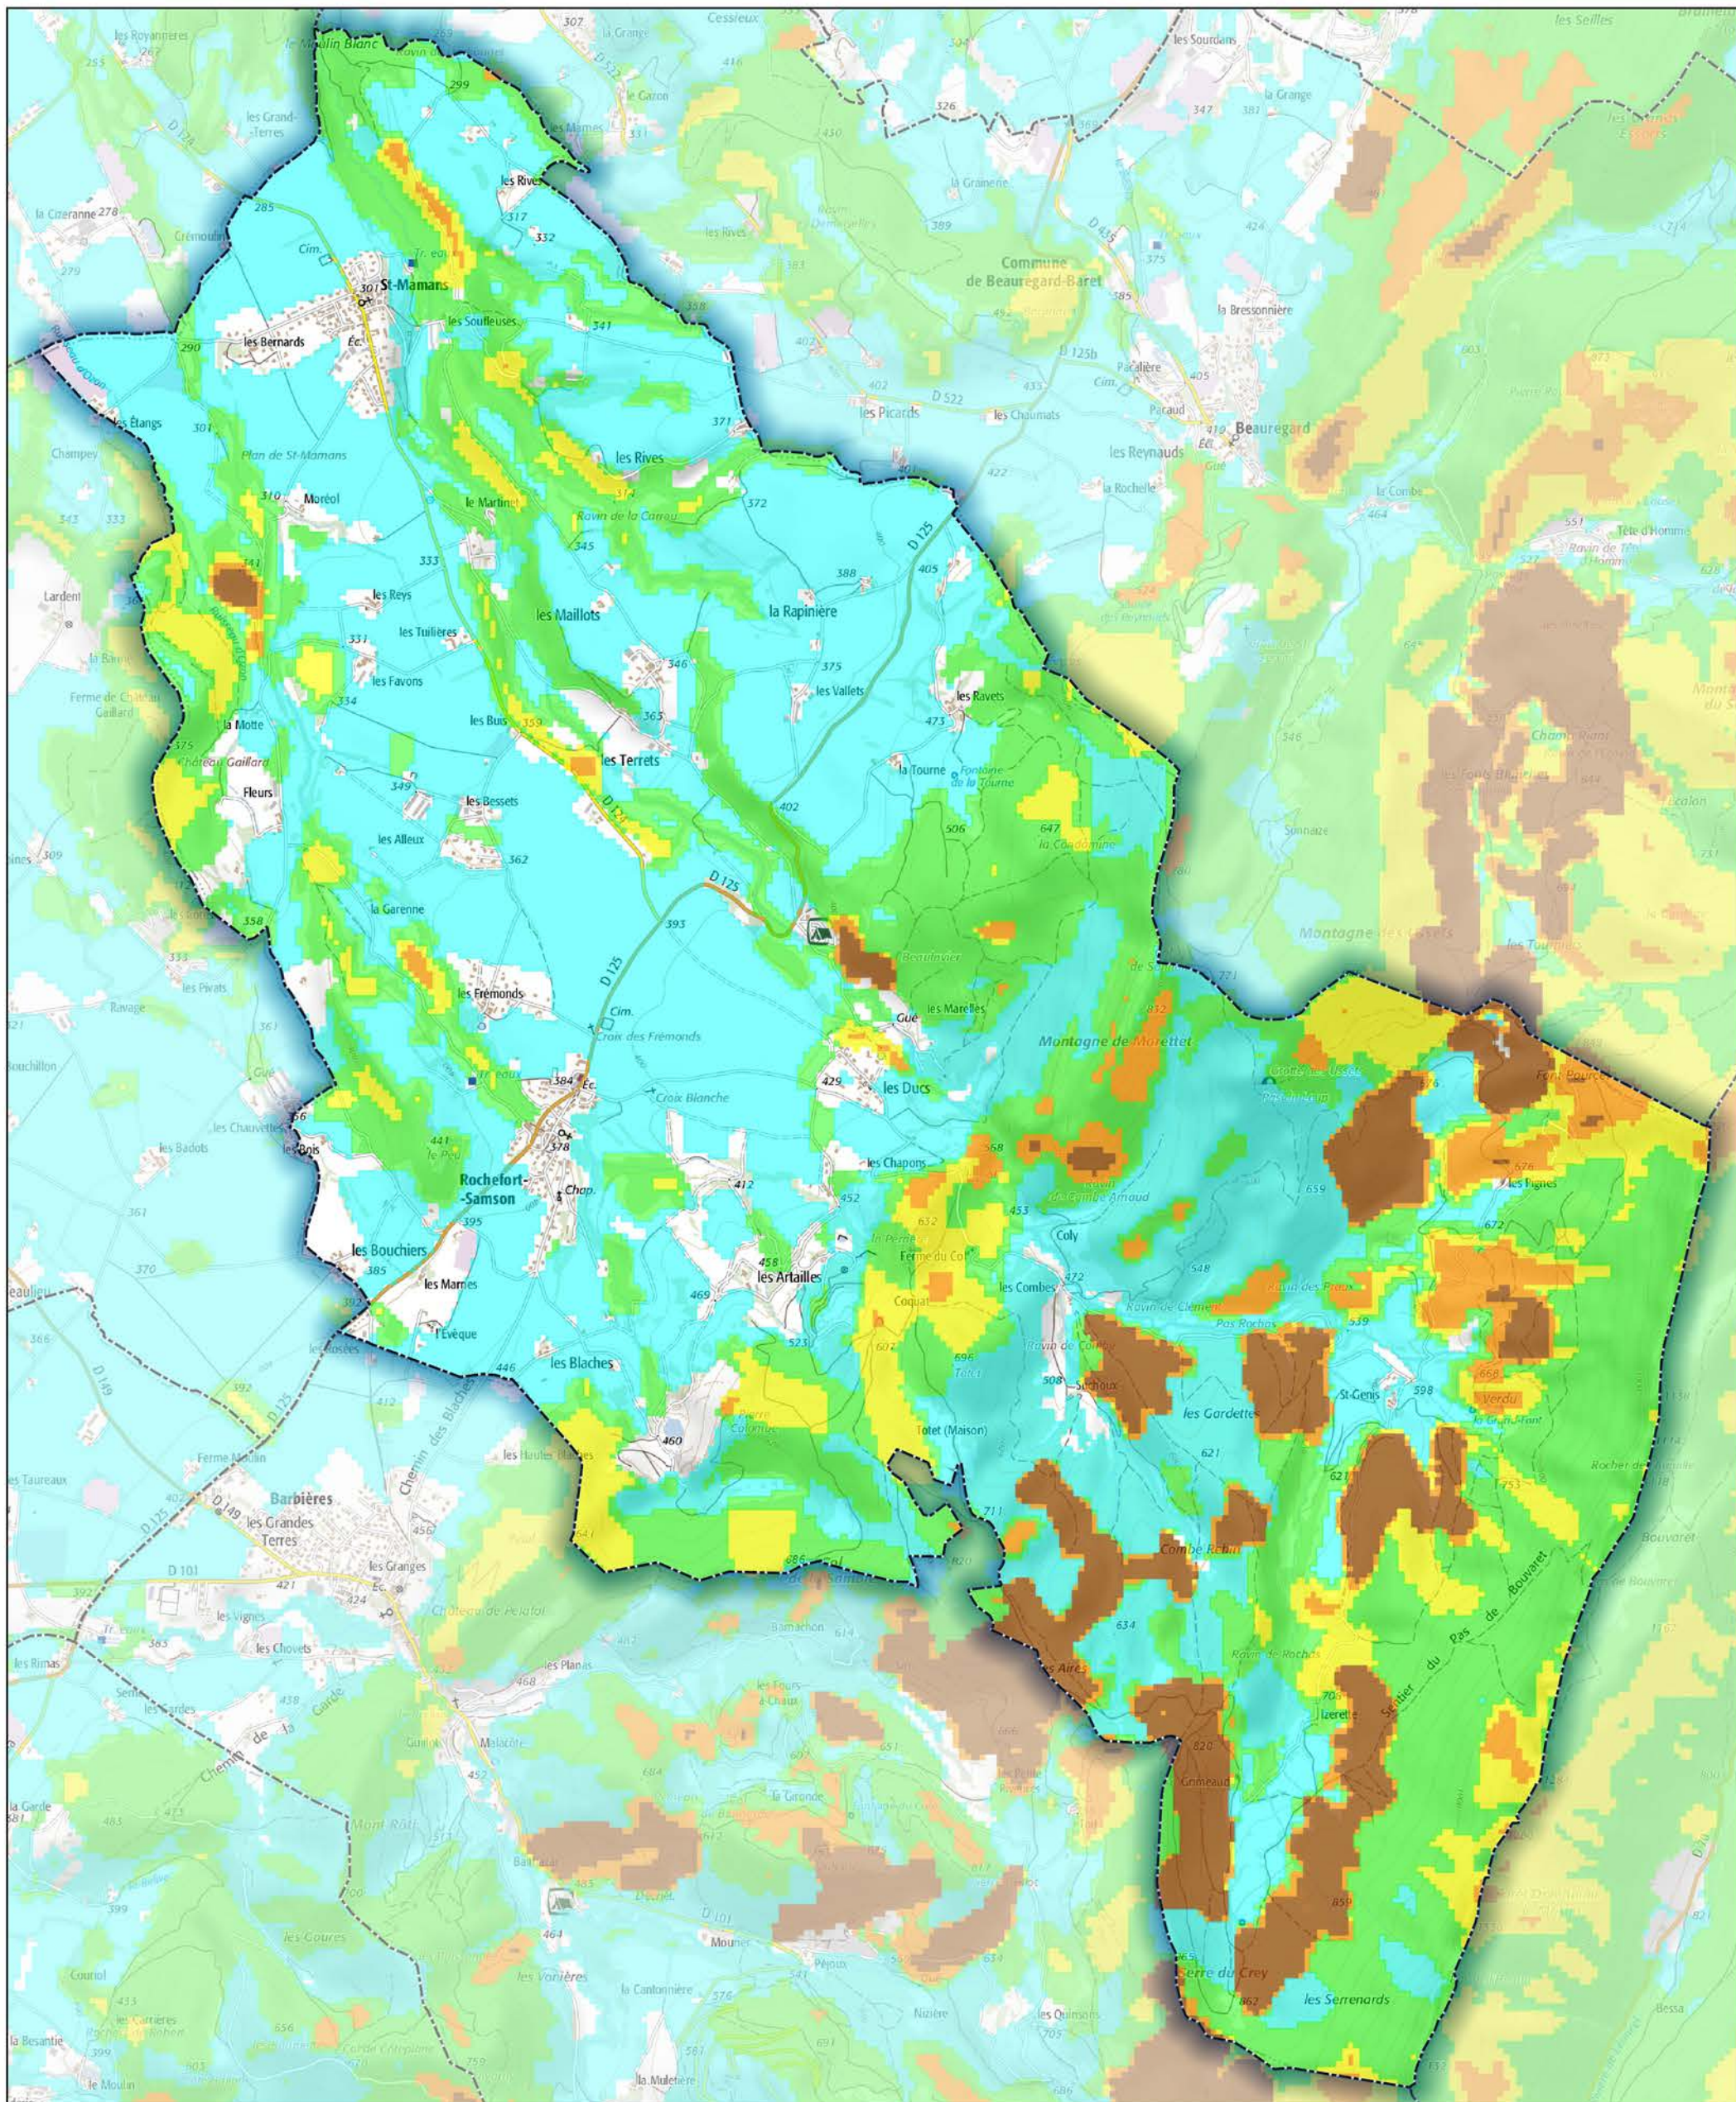

Commune de Rochefort-Samson

- Aléa très faible
- Aléa faible
- Aléa moyen
- Aléa fort
- Aléa très fort

Sources : ©IGNF Scan 25®,
©IGNF BD CARTO® version 3-1,
Agence MTD A, Juin 2017
Réalisation : D.D.T. de la Drôme - septembre 2018

ECHELLE : 1 / 25000