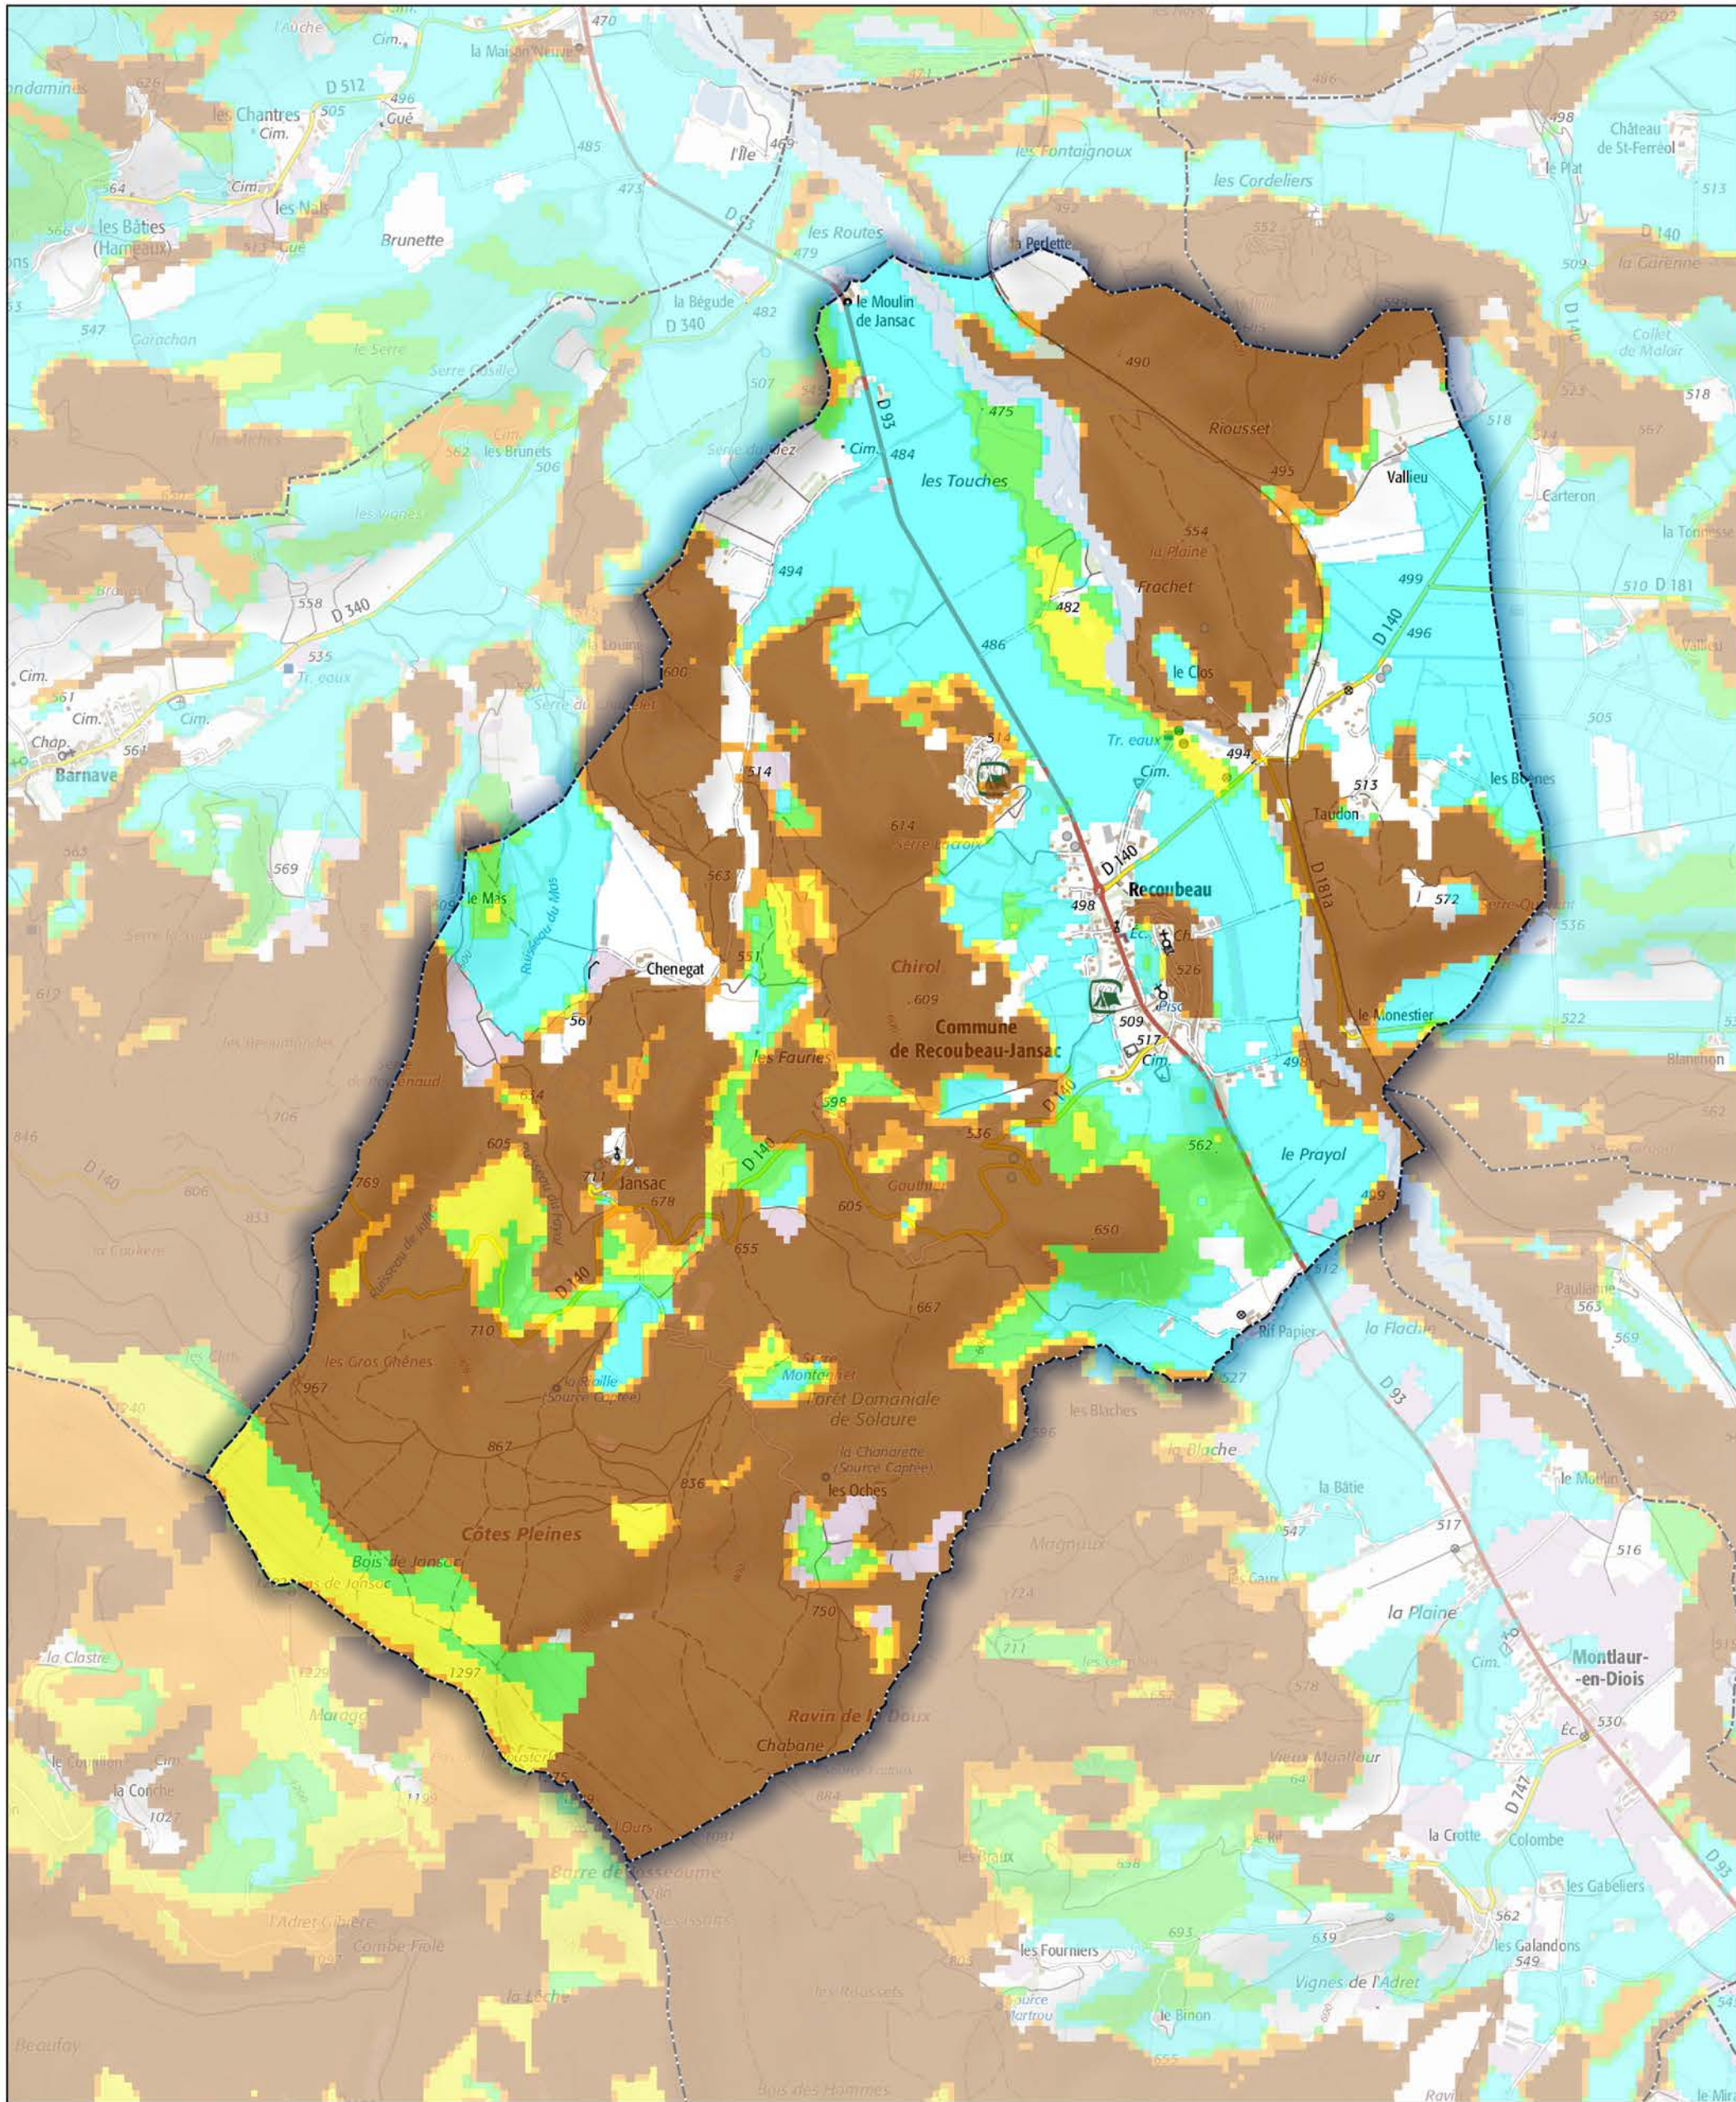

Commune de Recoubeau-Jansac

- Aléa très faible
- Aléa faible
- Aléa moyen
- Aléa fort
- Aléa très fort

Sources : ©IGNF Scan 25®,
 ©IGNF BD CARTO® version 3-1,
 Agence MTD A, Juin 2017
 Réalisation : D.D.T. de la Drôme - septembre 2018

ECHELLE : 1 / 20000