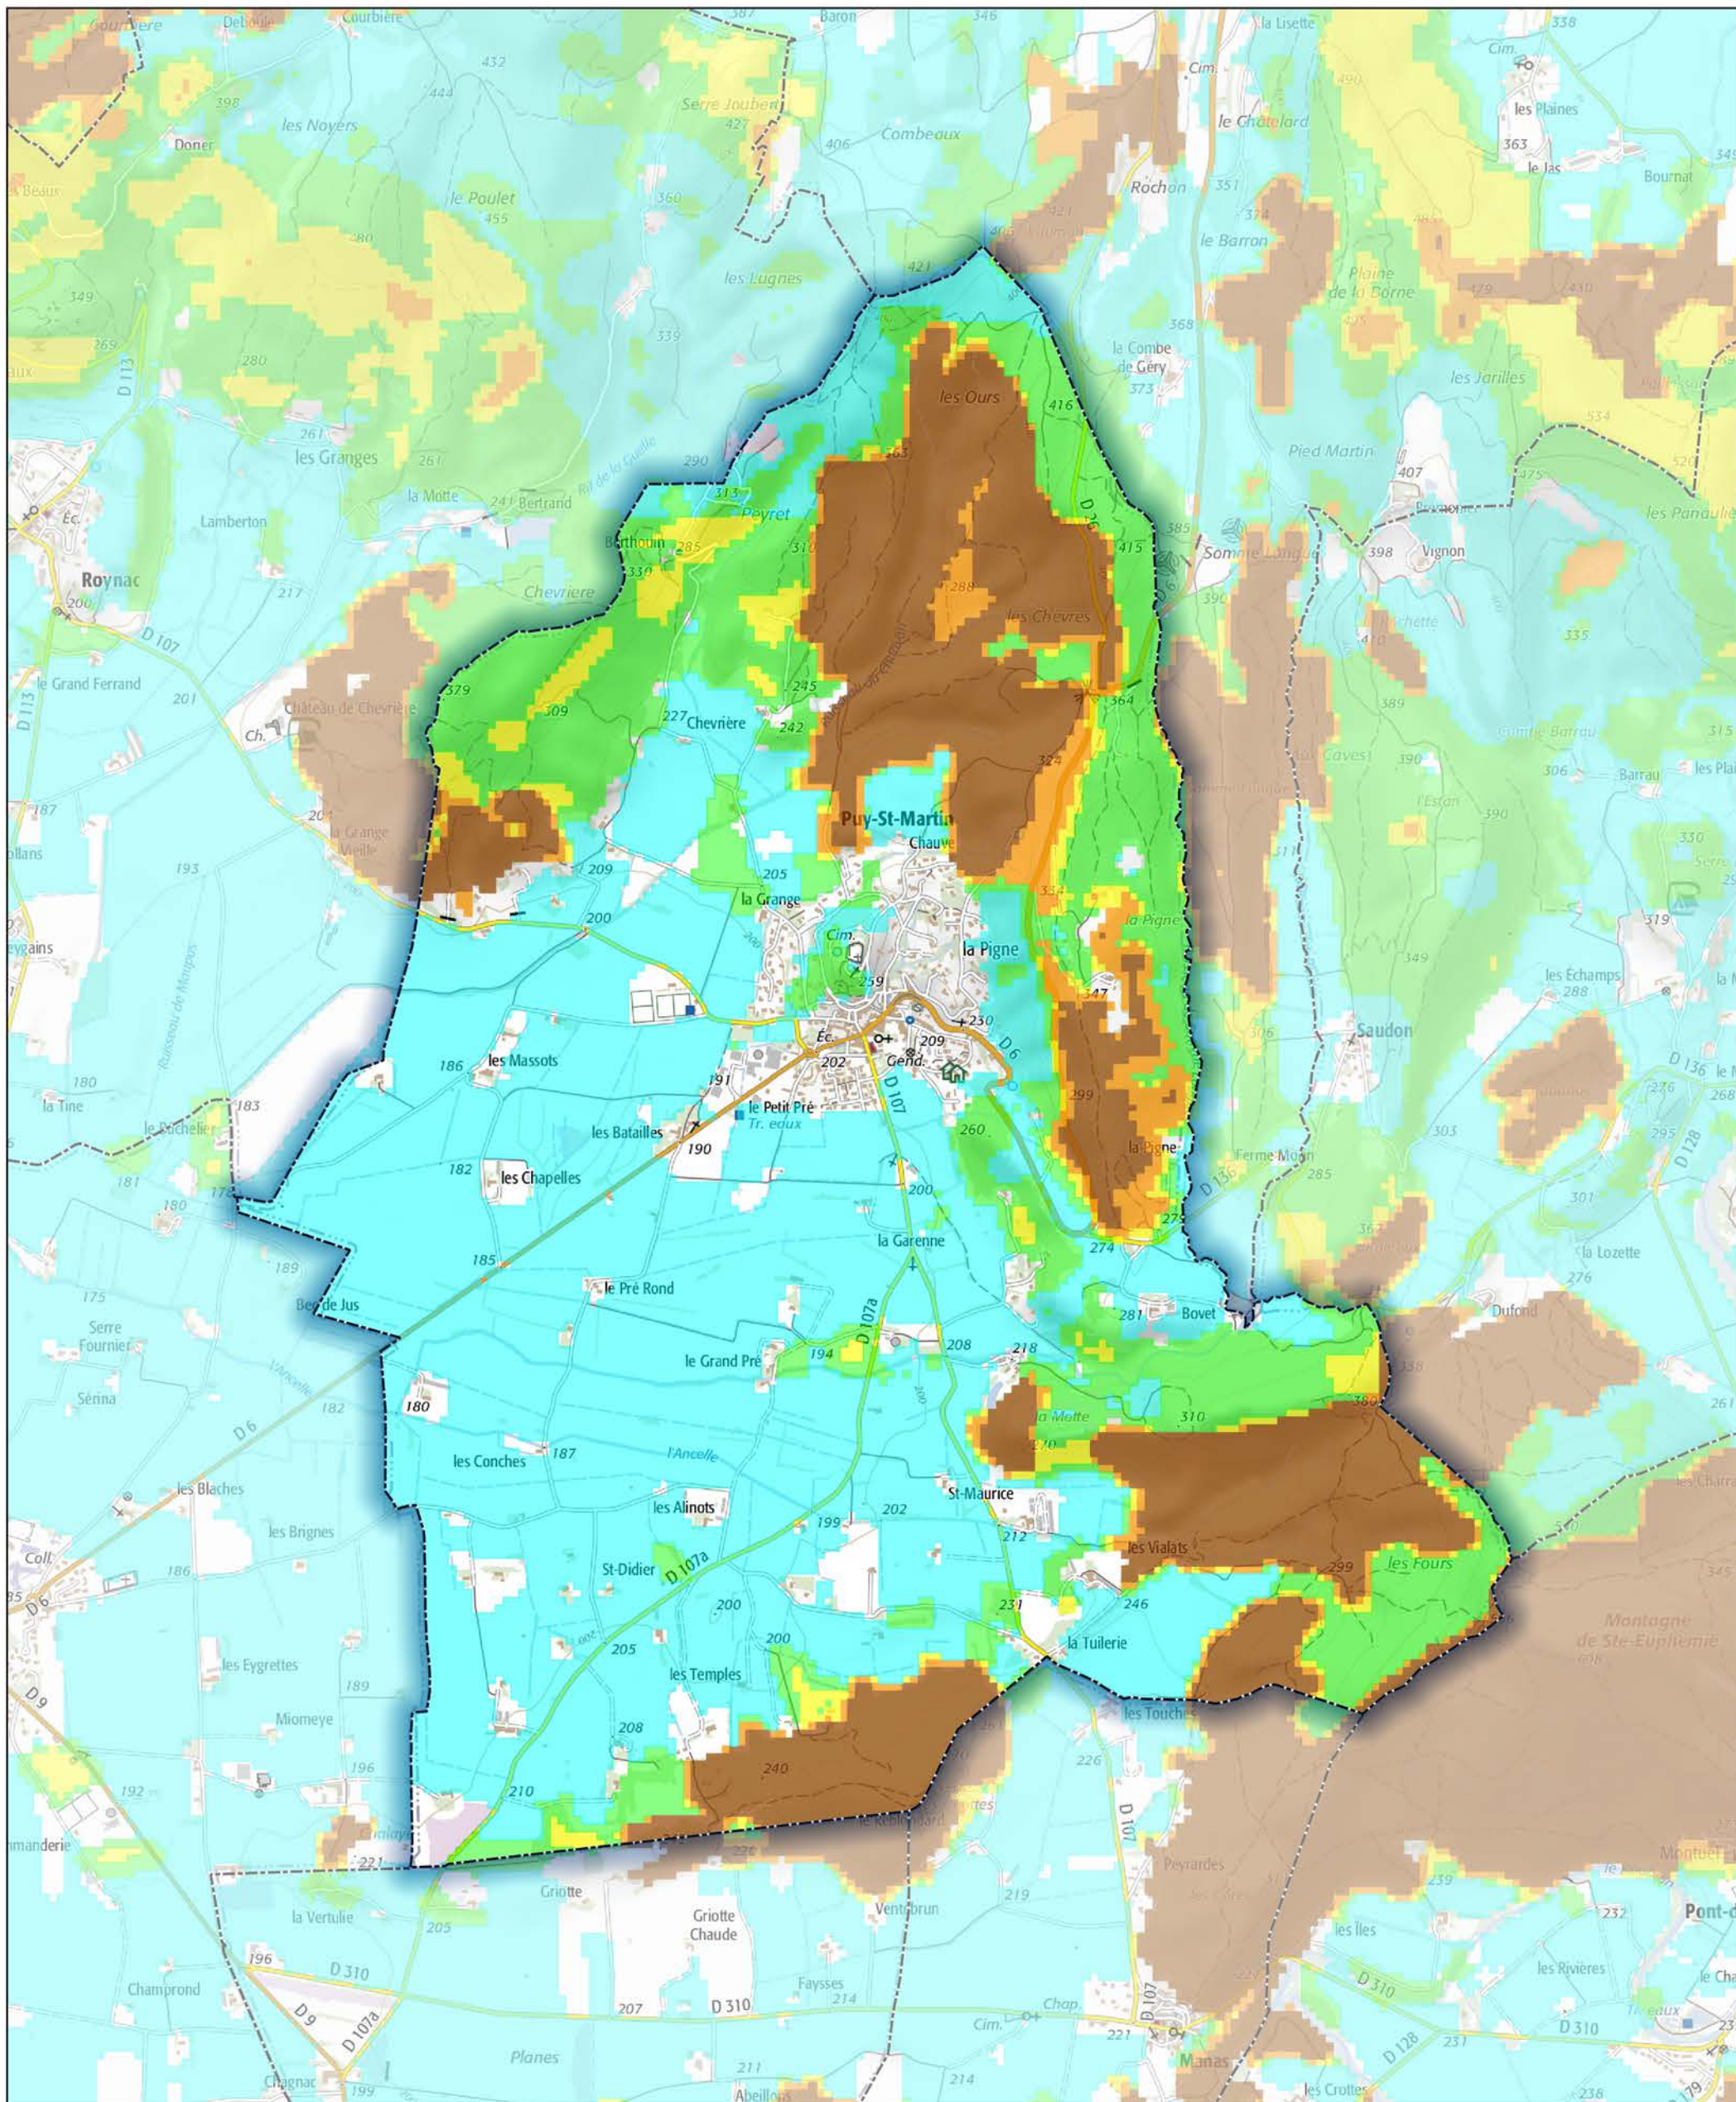

Commune de Puy-Saint-Martin

- Aléa très faible
- Aléa faible
- Aléa moyen
- Aléa fort
- Aléa très fort

Sources : ©IGNF Scan 25®,
 ©IGNF BD CARTO® version 3-1,
 Agence MTD A, Juin 2017
 Réalisation : D.D.T. de la Drôme - septembre 2018

ECHELLE : 1 / 20000