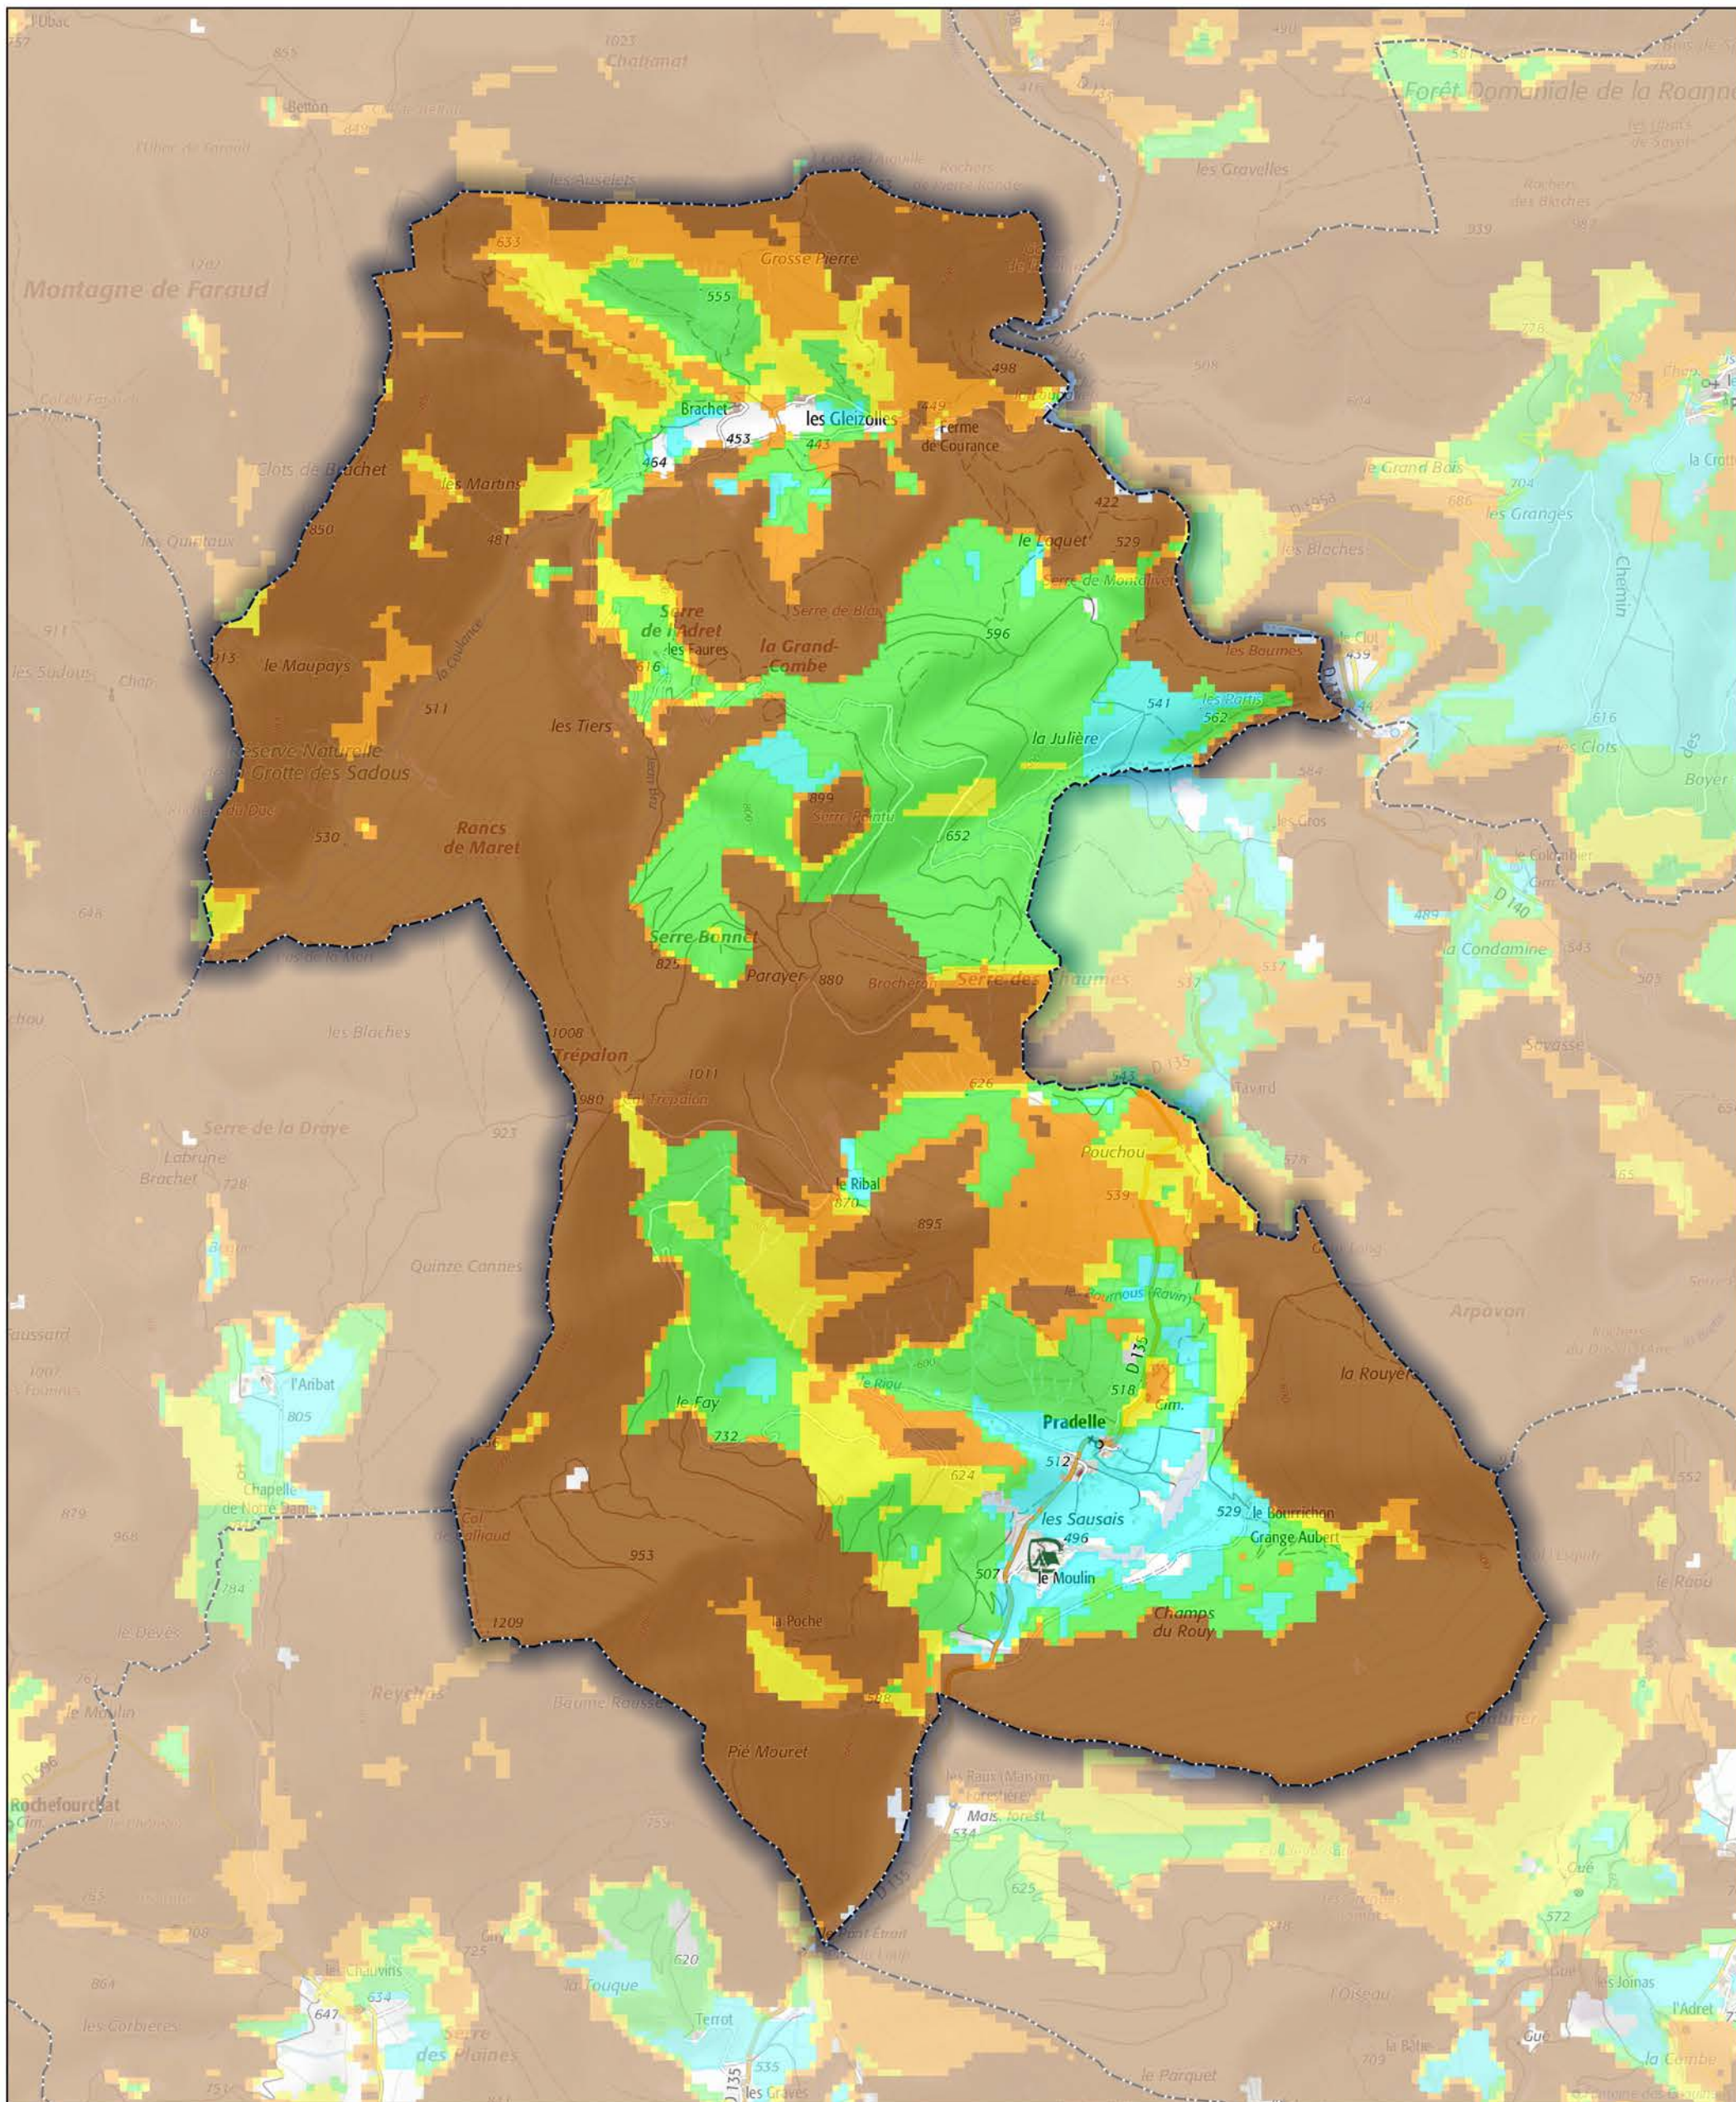

Commune de Pradelle

- Aléa très faible
- Aléa faible
- Aléa moyen
- Aléa fort
- Aléa très fort

Sources : ©IGNF Scan 25®,
©IGNF BD CARTO® version 3-1,
Agence MTD, Juin 2017
Réalisation : D.D.T. de la Drôme - septembre 2018

ECHELLE : 1 / 20000