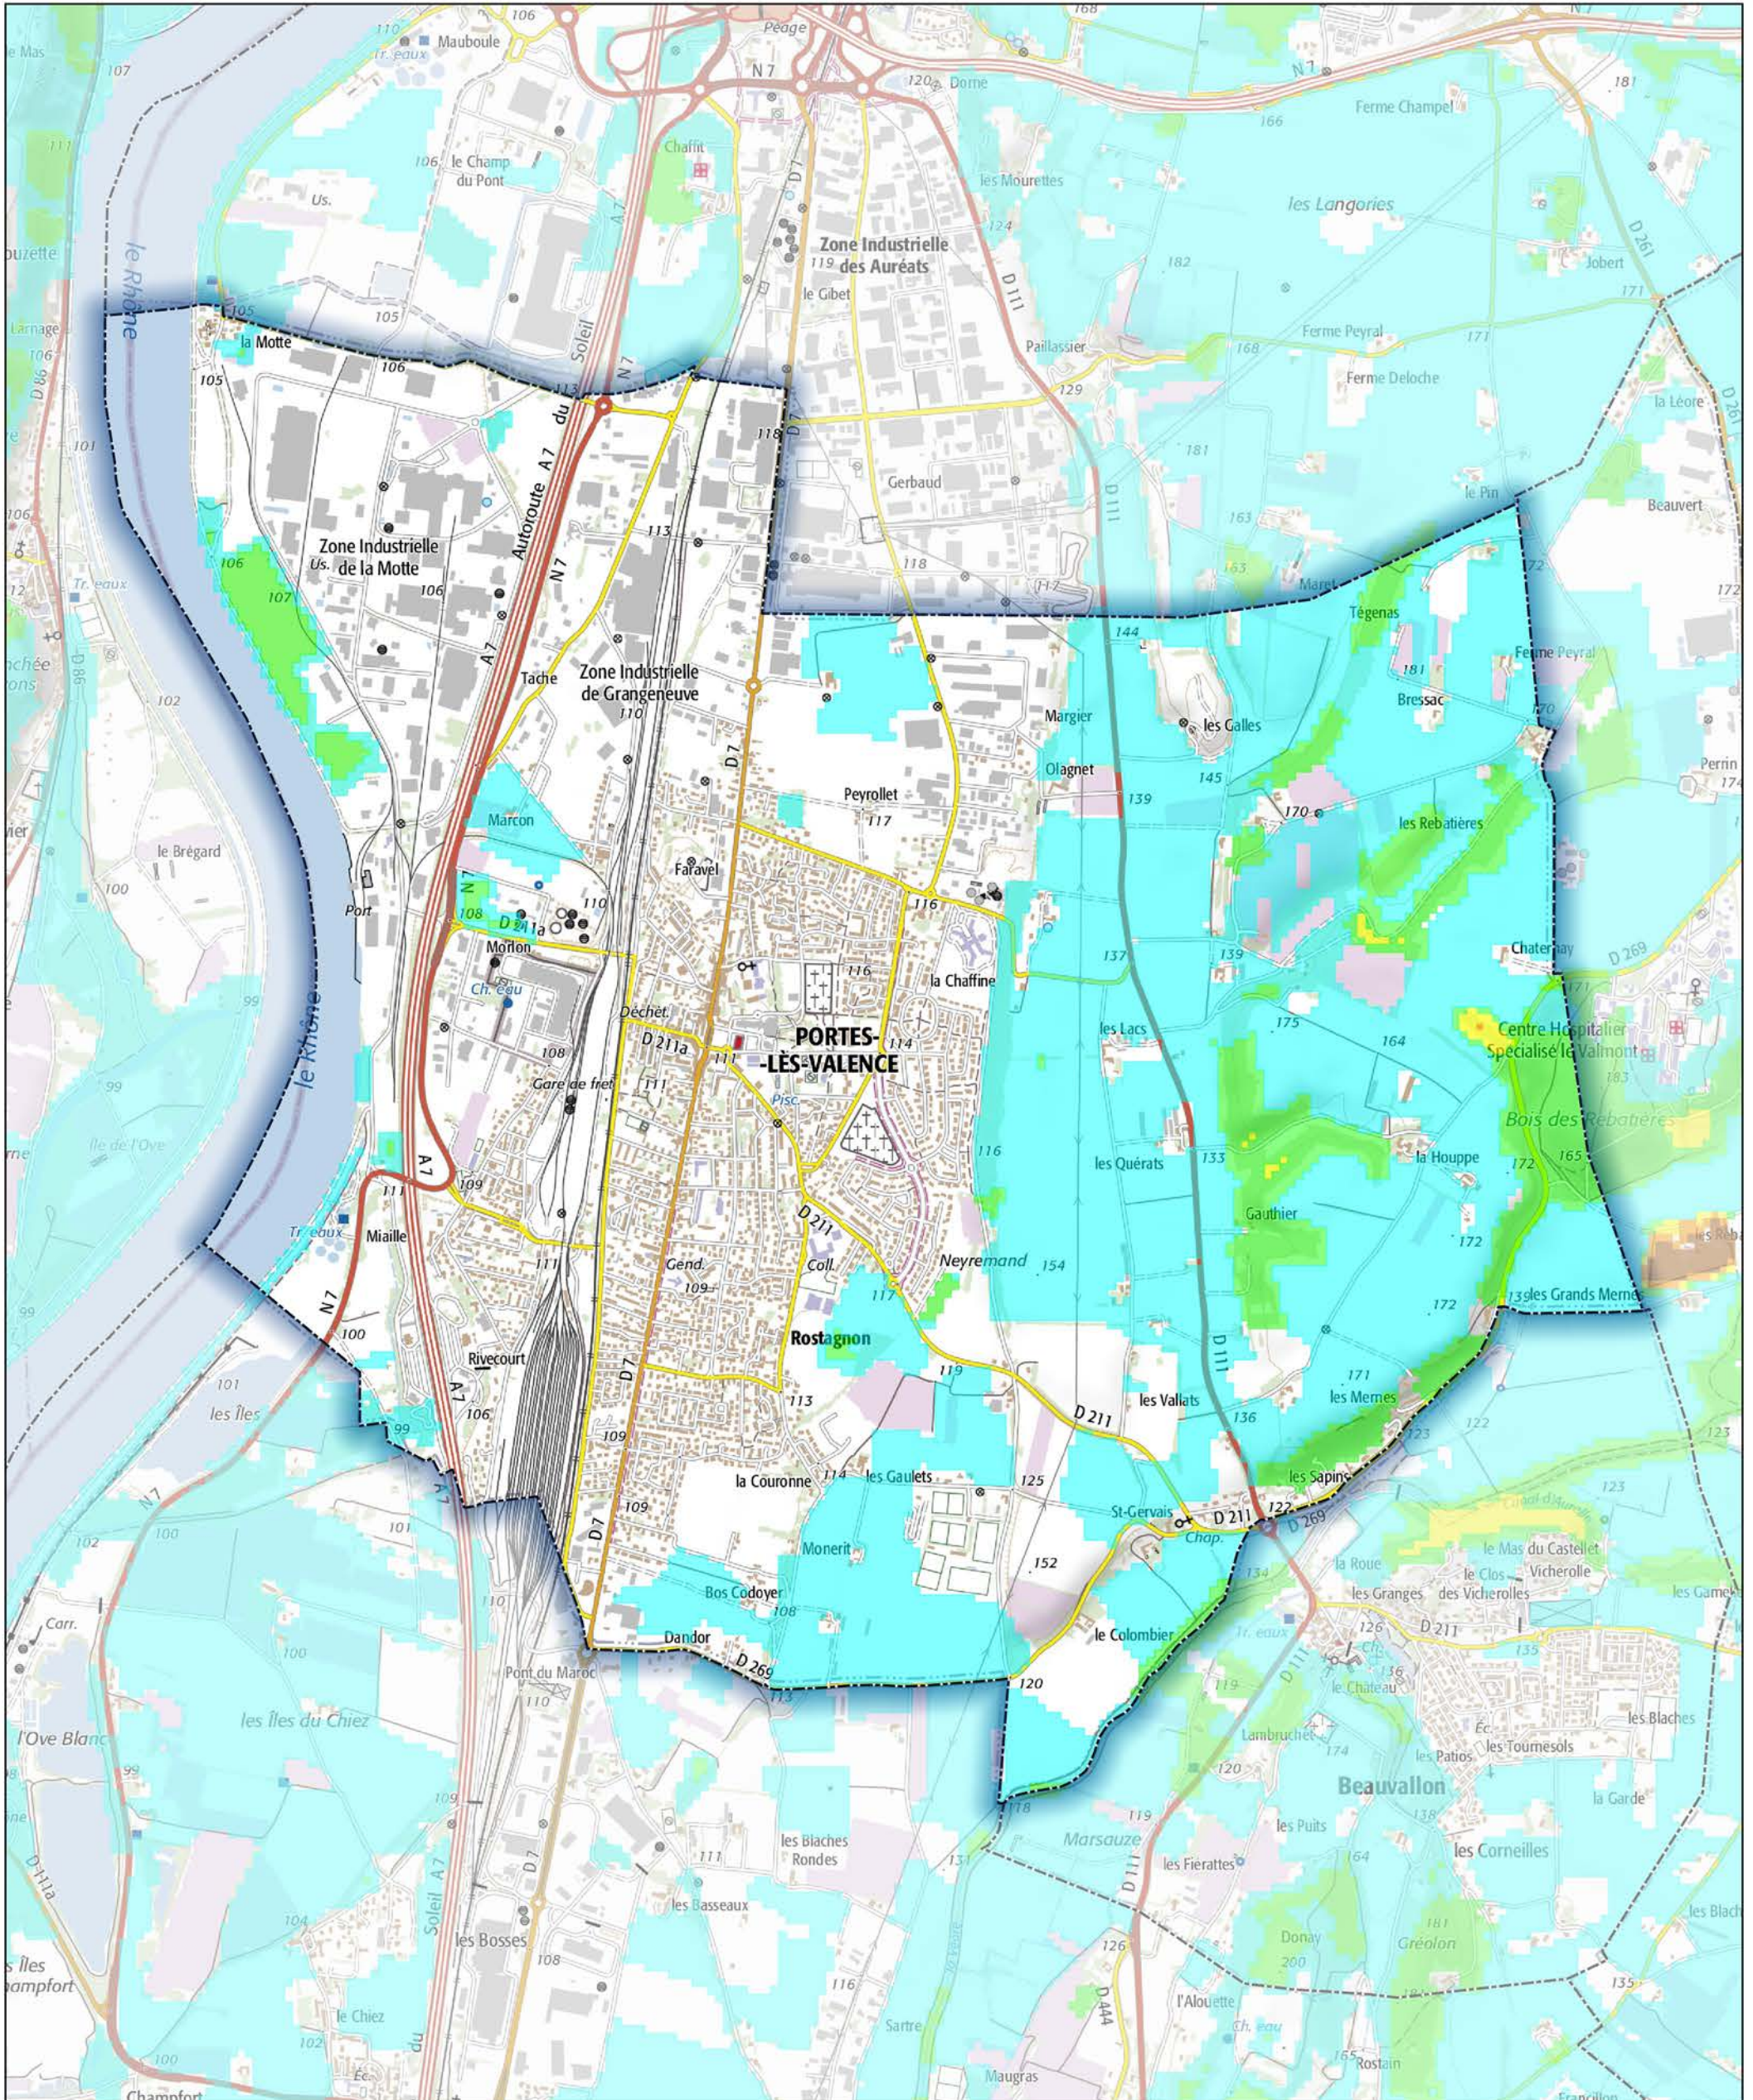

Commune de Portes-lès-Valence

- Aléa très faible
- Aléa faible
- Aléa moyen
- Aléa fort
- Aléa très fort

Sources : ©IGNF Scan 25®,
©IGNF BD CARTO® version 3-1,
Agence MTD, Juin 2017
Réalisation : D.D.T. de la Drôme - septembre 2018

ECHELLE : 1 / 20000