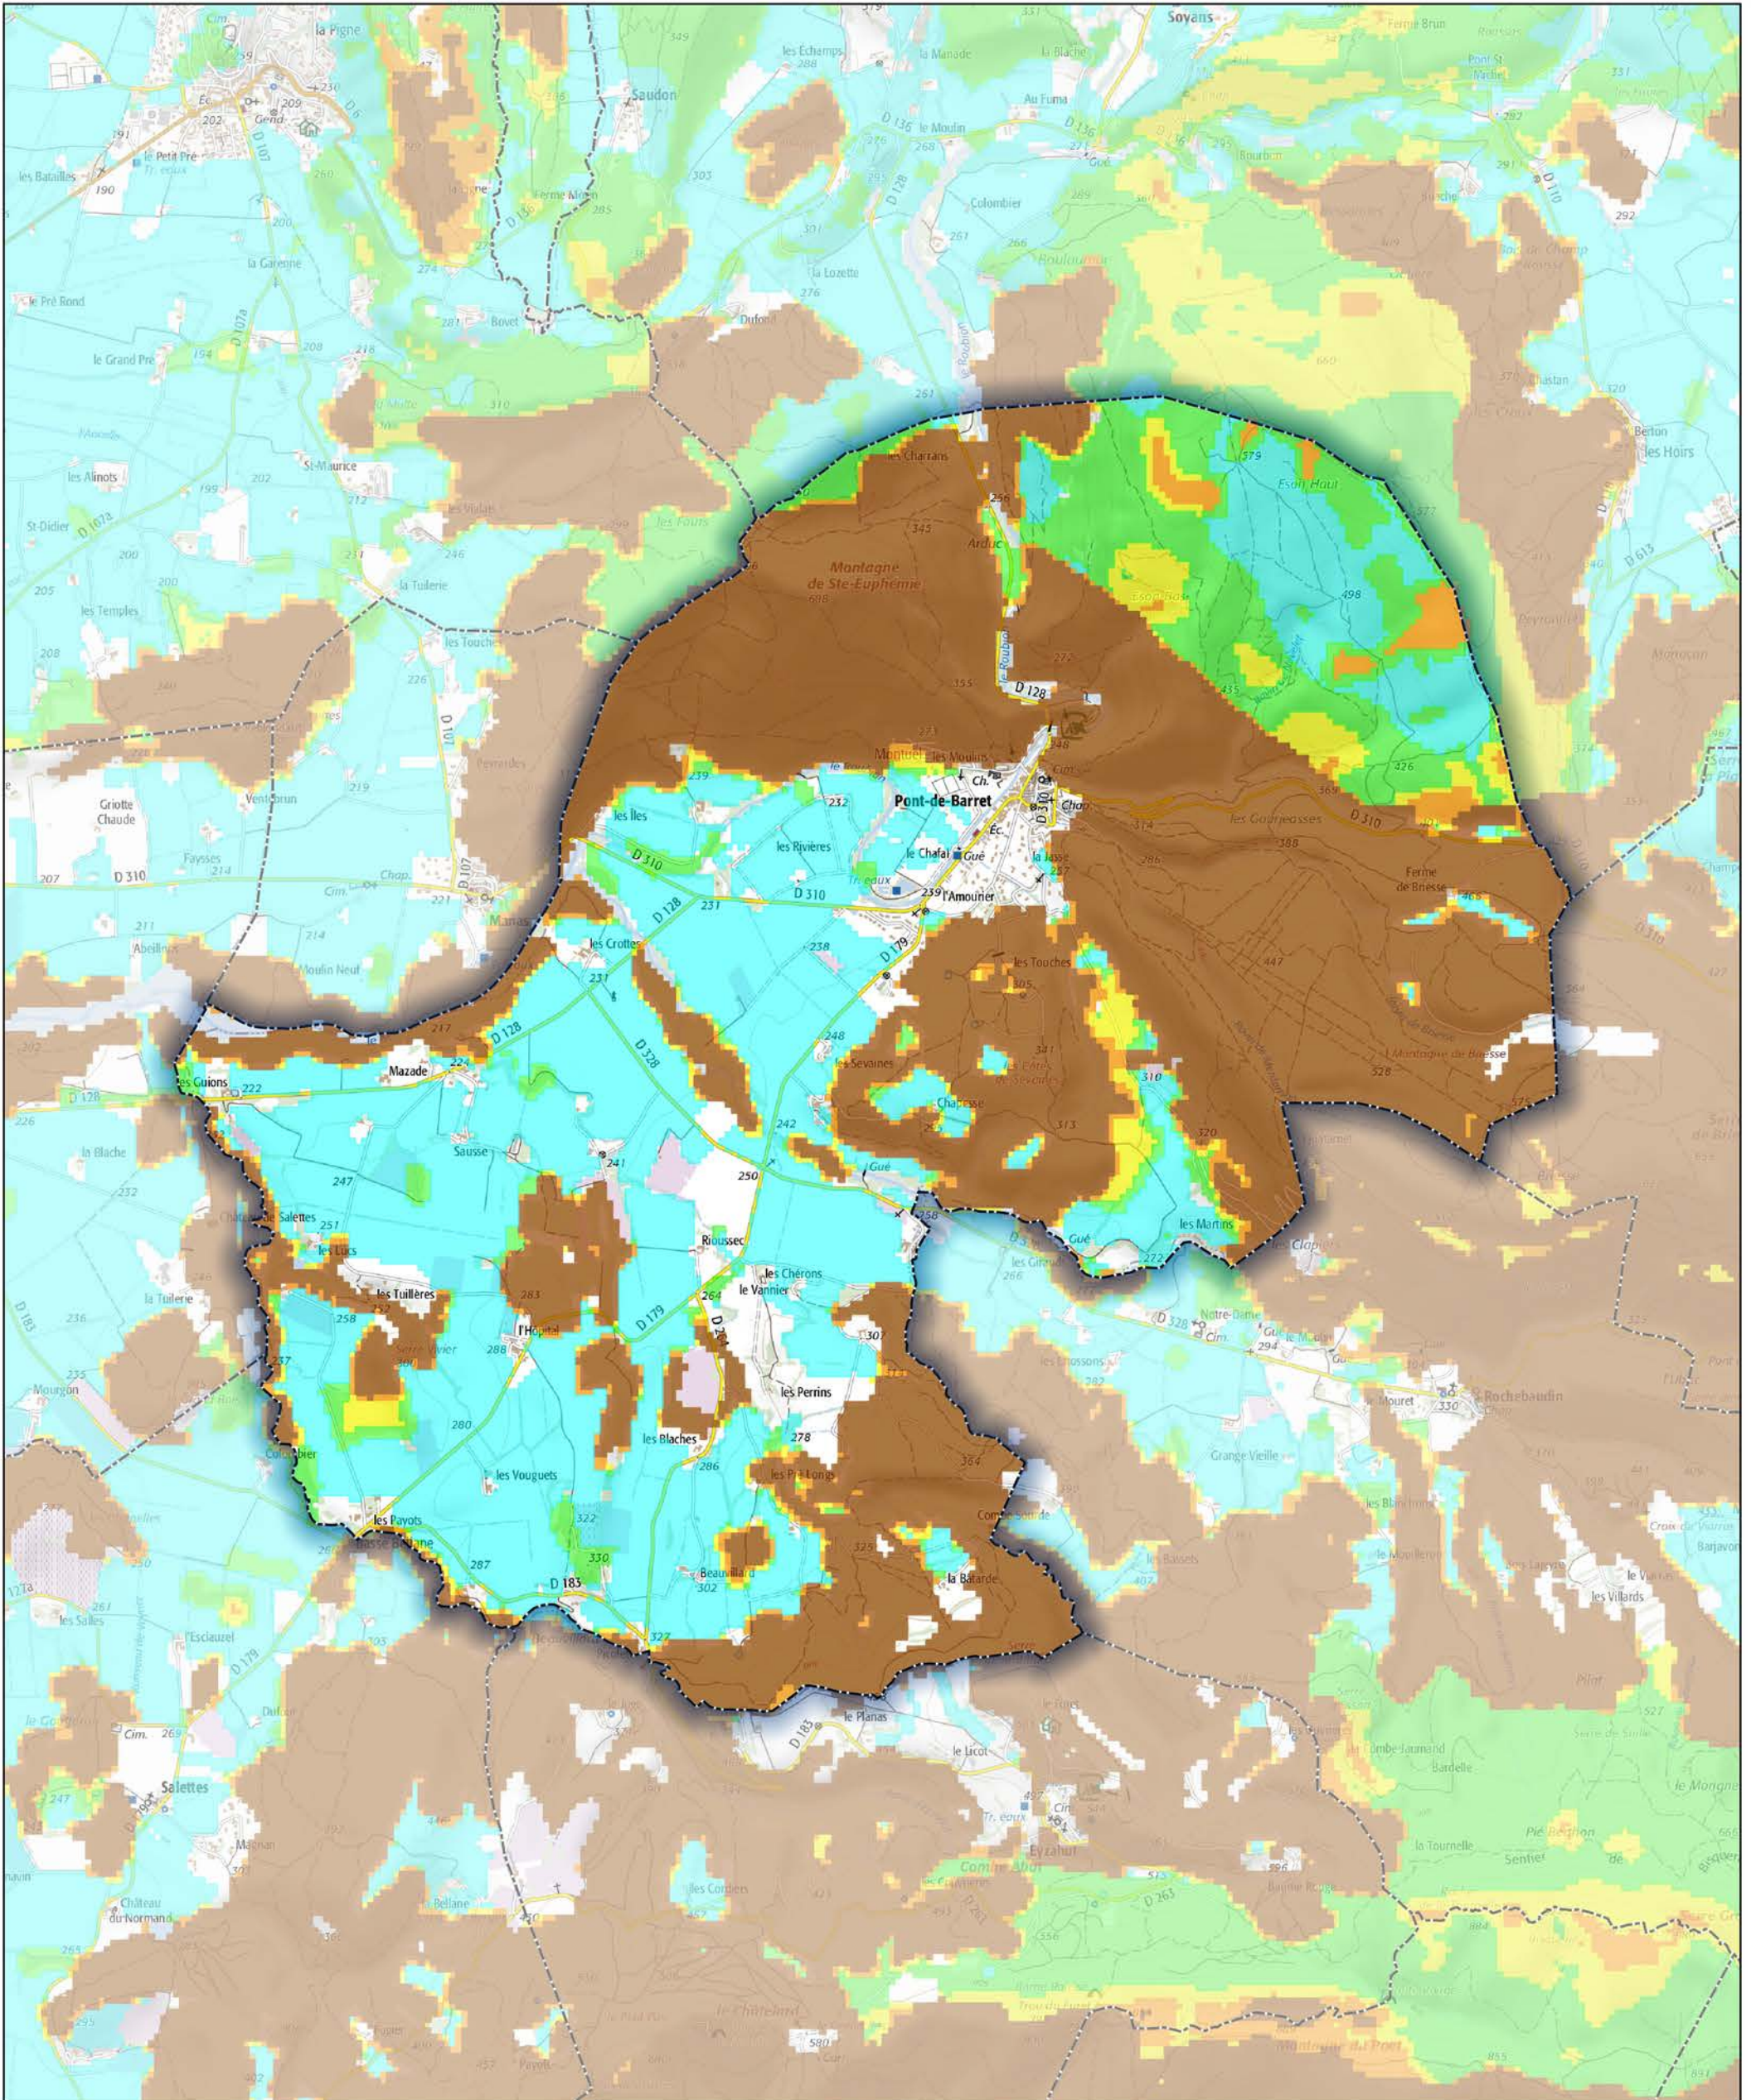

Commune de Pont-de-Barret

- Aléa très faible
- Aléa faible
- Aléa moyen
- Aléa fort
- Aléa très fort

Sources : ©IGNF Scan 25®,
©IGNF BD CARTO® version 3-1,
Agence MTD, Juin 2017
Réalisation : D.D.T. de la Drôme - septembre 2018

ECHELLE : 1 / 25000